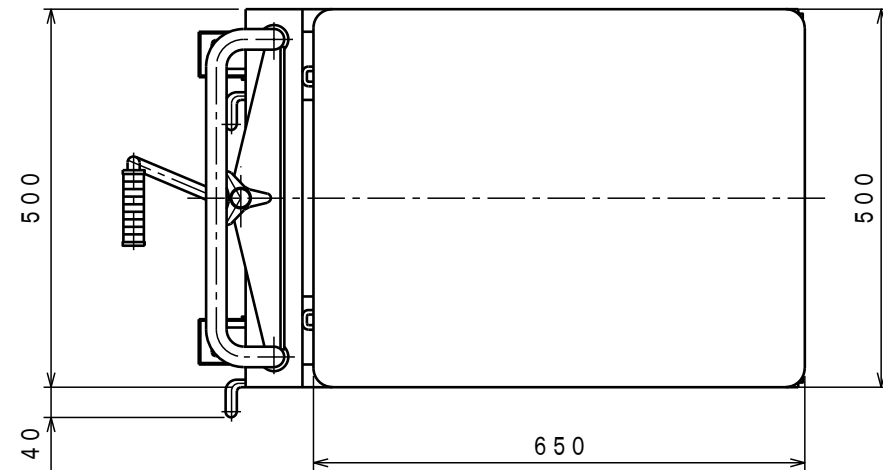

ATTACHED PARTS			
No.	NAME · SIZE	QTY	COMMENT

仕 様

型 式	LTX-WH500-10		
最大積載質量	500 Kg		
全 長	900 mm		
全 巾	500 mm		
全 高	880 mm		
テ ー プ ル	最低高さ	380 mm	
	最高高さ	1000 mm	
	巾×長さ	500×650 mm	
ペダル回数	約 48 回		
早揚りペダル回数	約 27 回		
車体質量	約 109 Kg		

*急降下防止バルブ付。

TITLE				リフトテーブルキャデ		DATE		2021年 3月 2日	
TYPE				LTX-WH500-10		PARTS NO.			
APPROVED	CHK	DRAWN	SCALE	DWG NO.					
	今村	浅野	1/10	JA-52020					

株式会社 **おくだ屋技研**