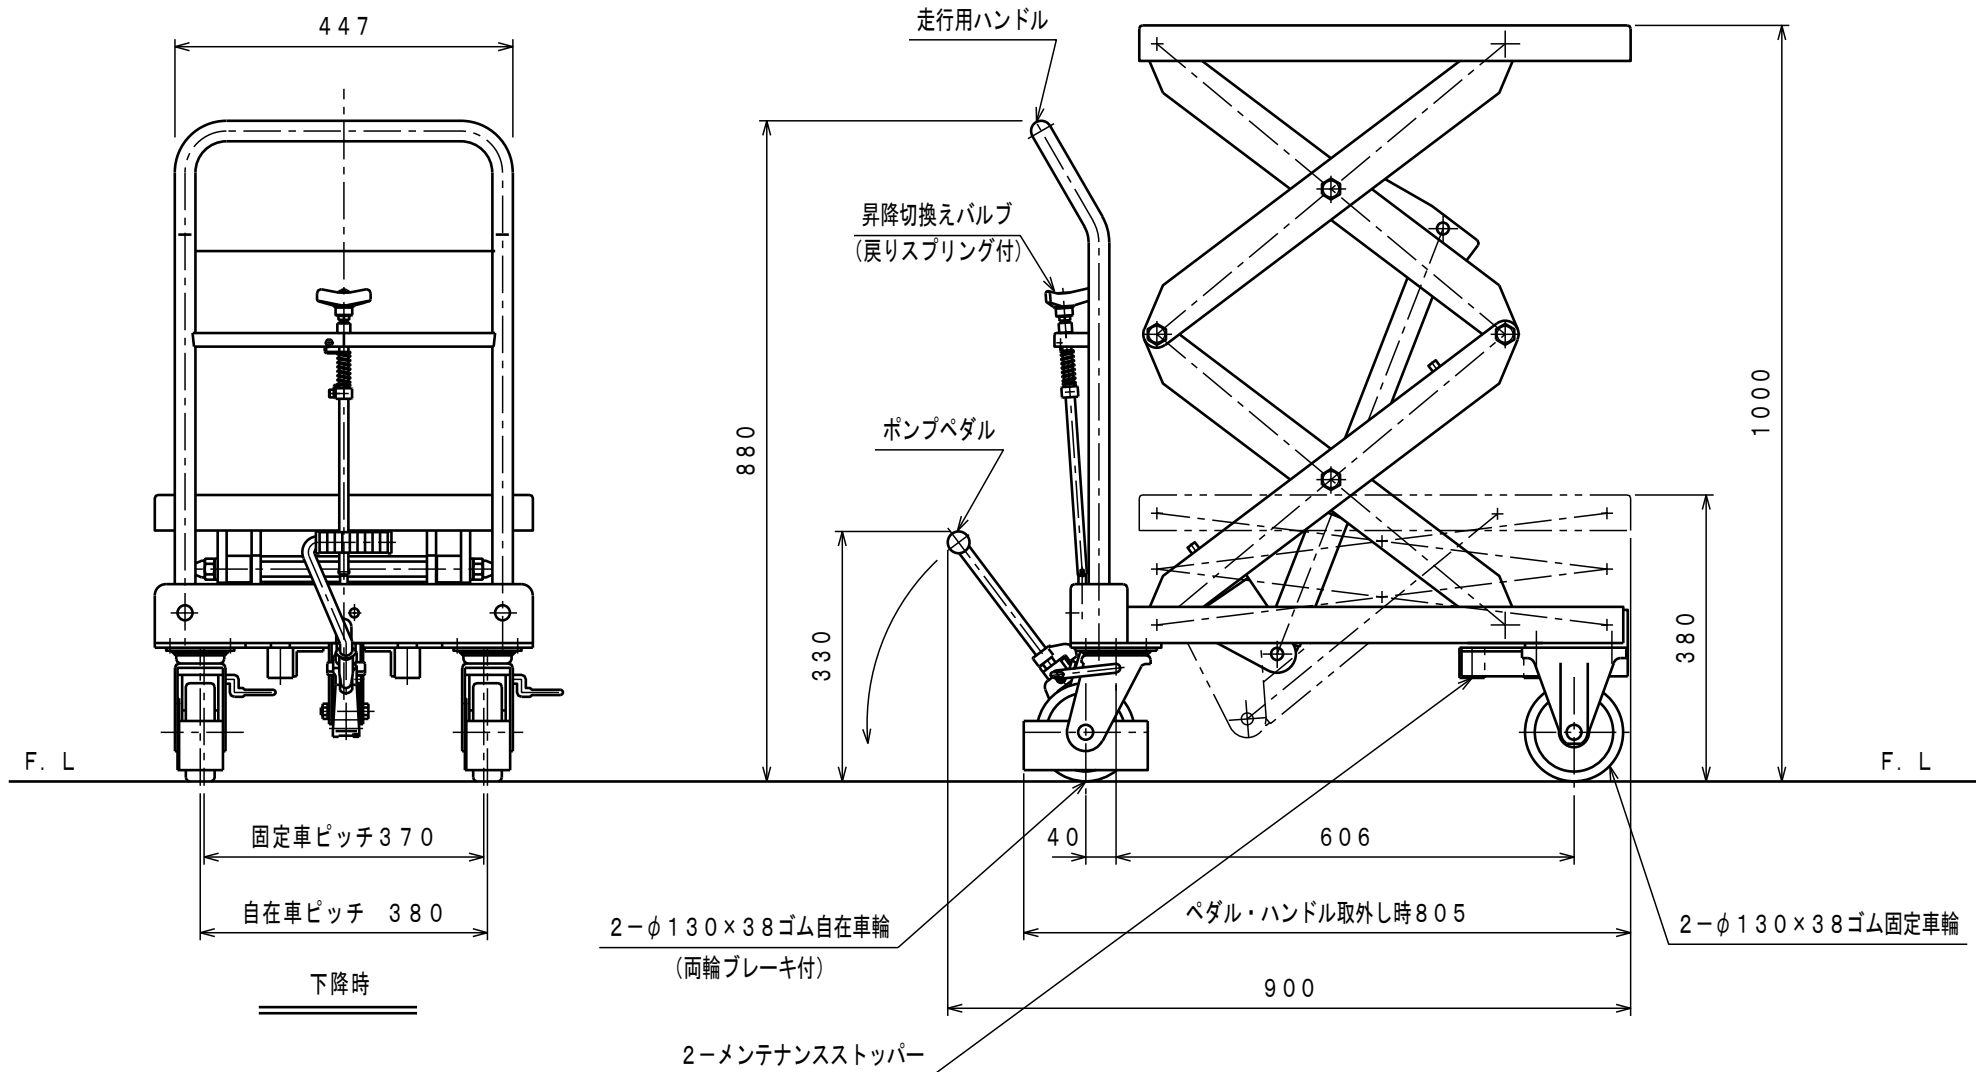

ATTACHED PARTS			
No.	NAME · SIZE	QTY	COMMENT

仕 様

型 式	LTX-WH500-10		
最大積載質量	500 Kg		
全 長	900 mm		
全 巾	500 mm		
全 高	880 mm		
テ ー プ ル	最低高さ	380 mm	
	最高高さ	1000 mm	
	巾×長さ	500×650 mm	
ペダル回数	約 48 回		
早揚りペダル回数	約 27 回		
車体質量	約 109 Kg		

*急降下防止バルブ付。

TITLE				リフトテーブルキャデ		DATE		2021年 3月 2日	
TYPE				LTX-WH500-10		PARTS NO.			
APPROVED	CHK	DRAWN	SCALE	DWG NO.					
	今村	浅野	1/10	JA-52020					

株式会社 **おくだ屋技研**