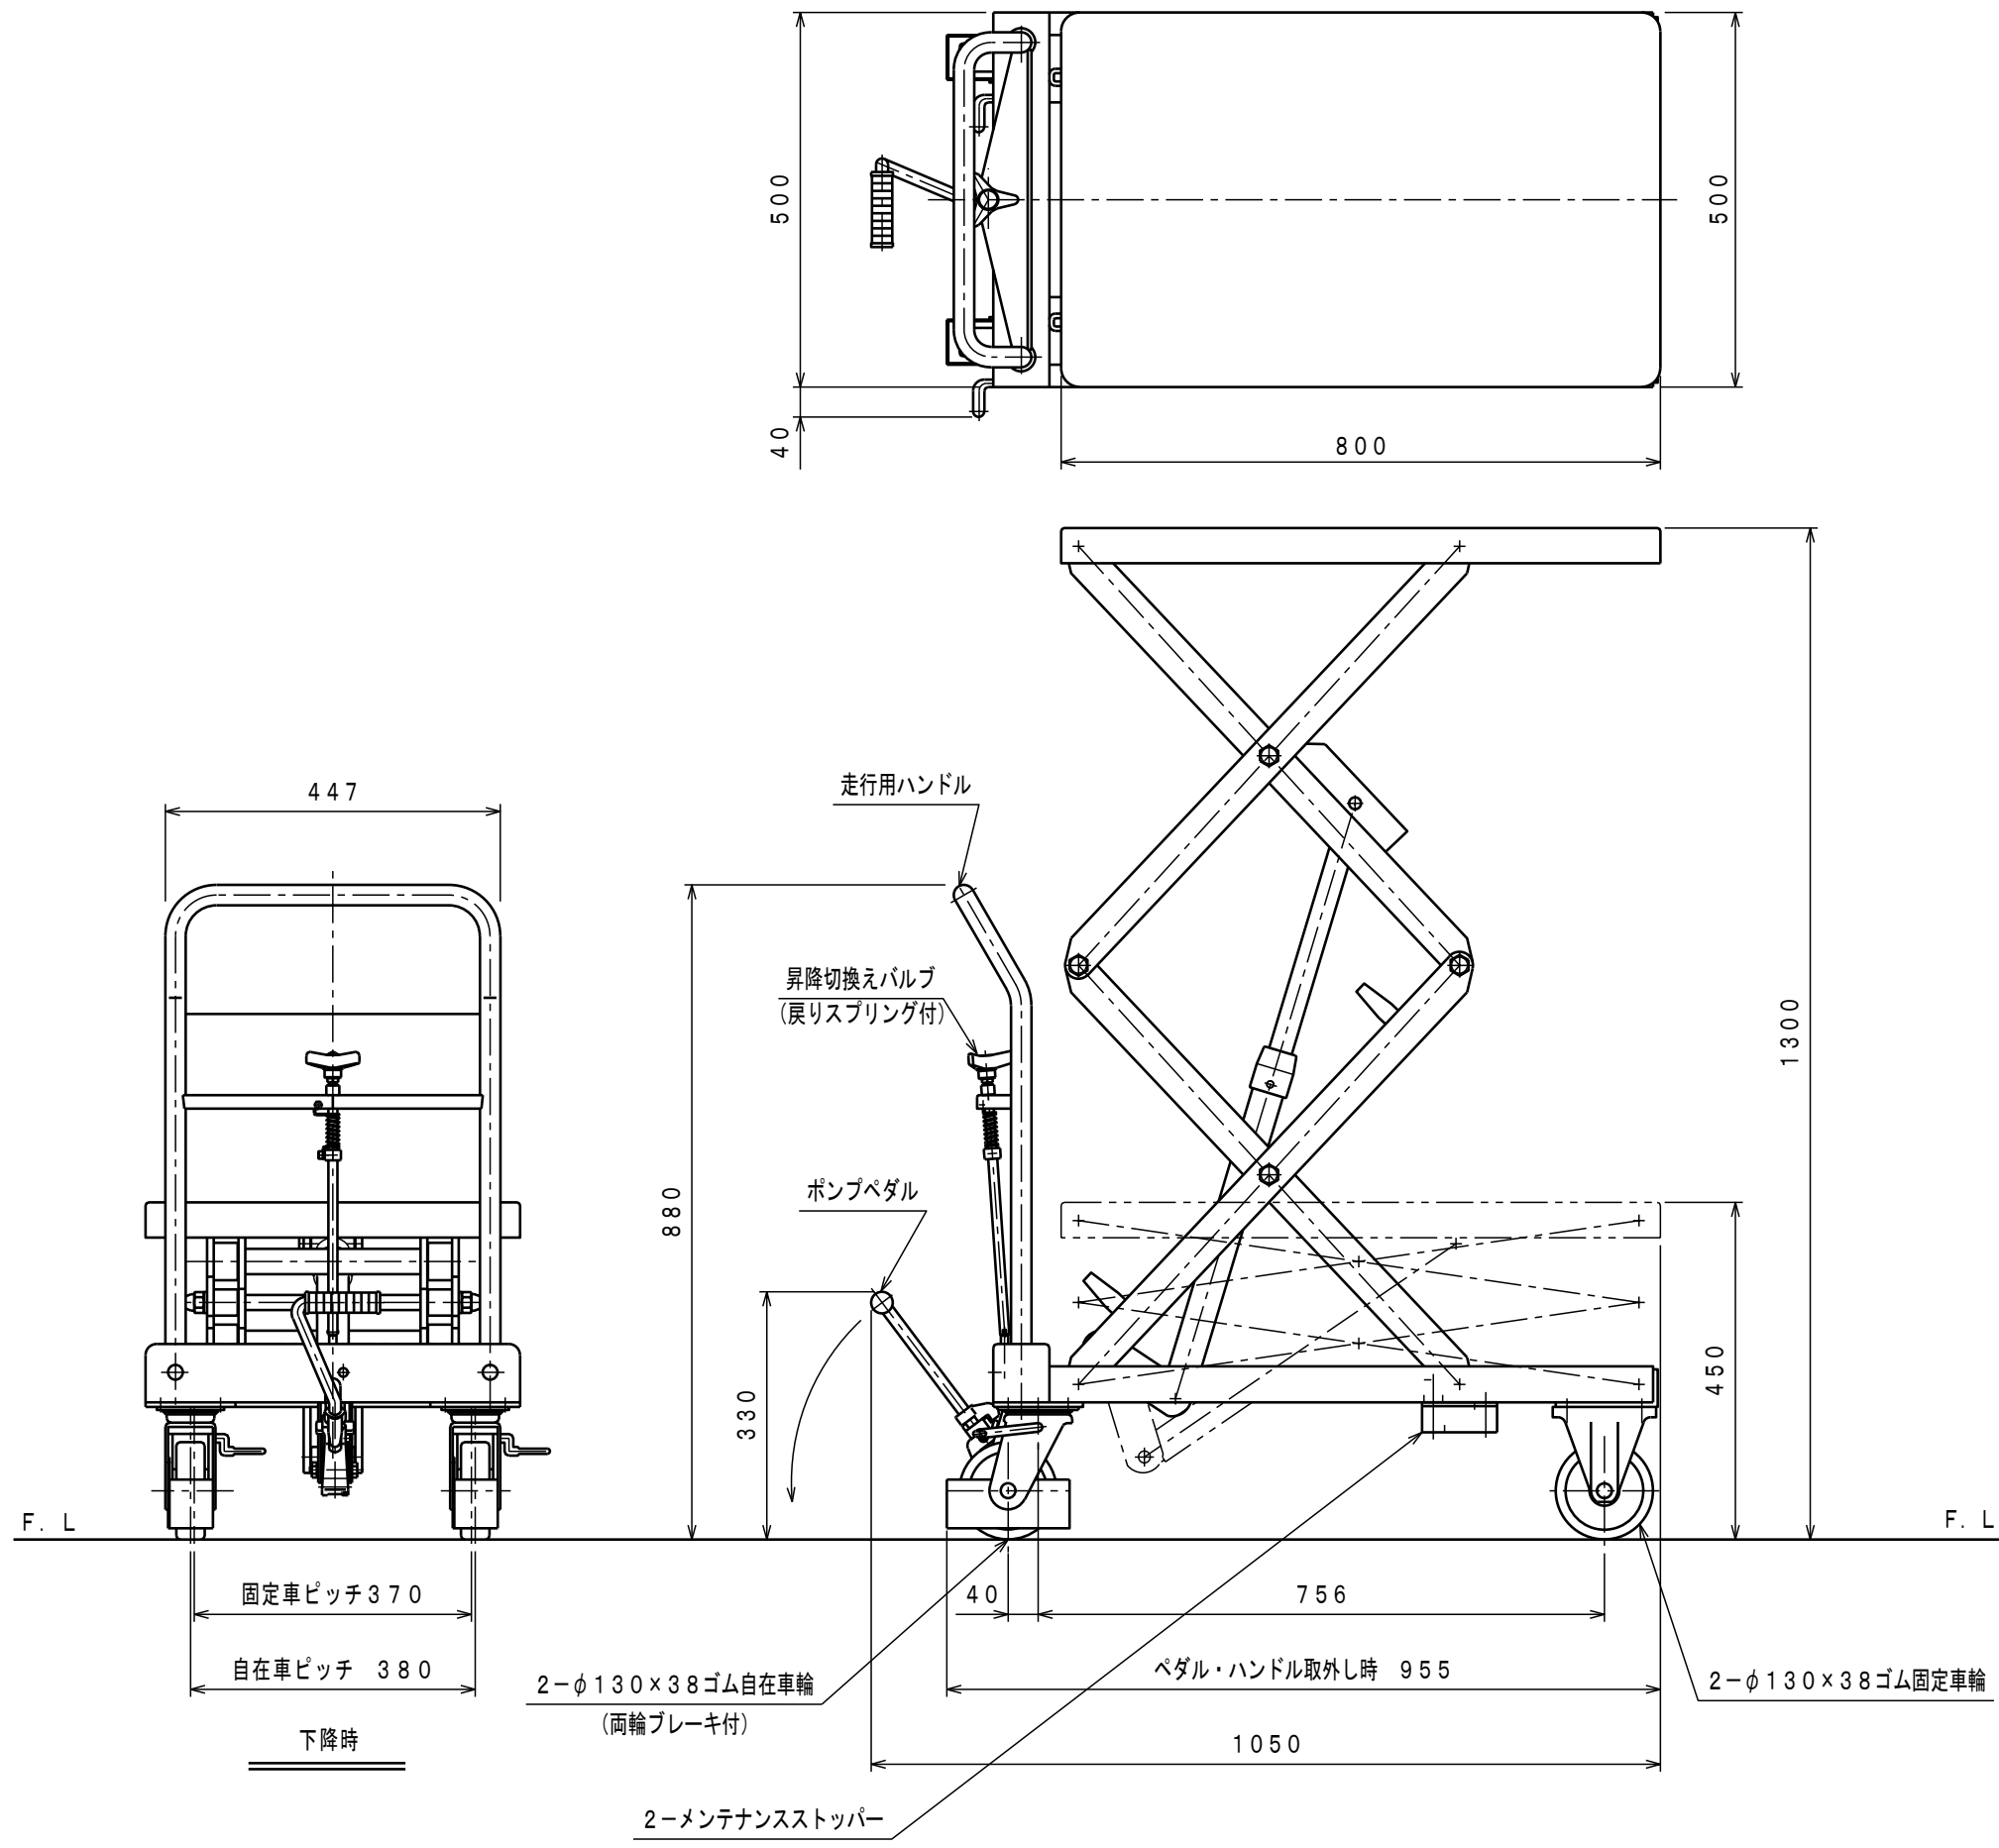

ATTACHED PARTS			
No.	NAME · SIZE	QTY	COMMENT

仕 様

型 式	LTX-WH200-13	
最大積載質量	200 Kg	
全 長	1050 mm	
全 巾	500 mm	
全 高	880 mm	
テーブル	最低高さ	450 mm
	最高高さ	1300 mm
	巾×長さ	500×800 mm
ペダル回数	約 59 回	
早揚りペダル回数	約 31 回	
車体質量	約 95 Kg	

\*急降下防止バルブ付。

TITLE			リフトテーブルキャデ		DATE		2021年 3月 1日	
TYPE			LTX-WH200-13		PARTS NO.			
APPROVED	CHK	DRAWN	SCALE		DWG NO.			
	今村	浅野	1 / 10		JA-51020			

株式会社 **をくだ屋技研**