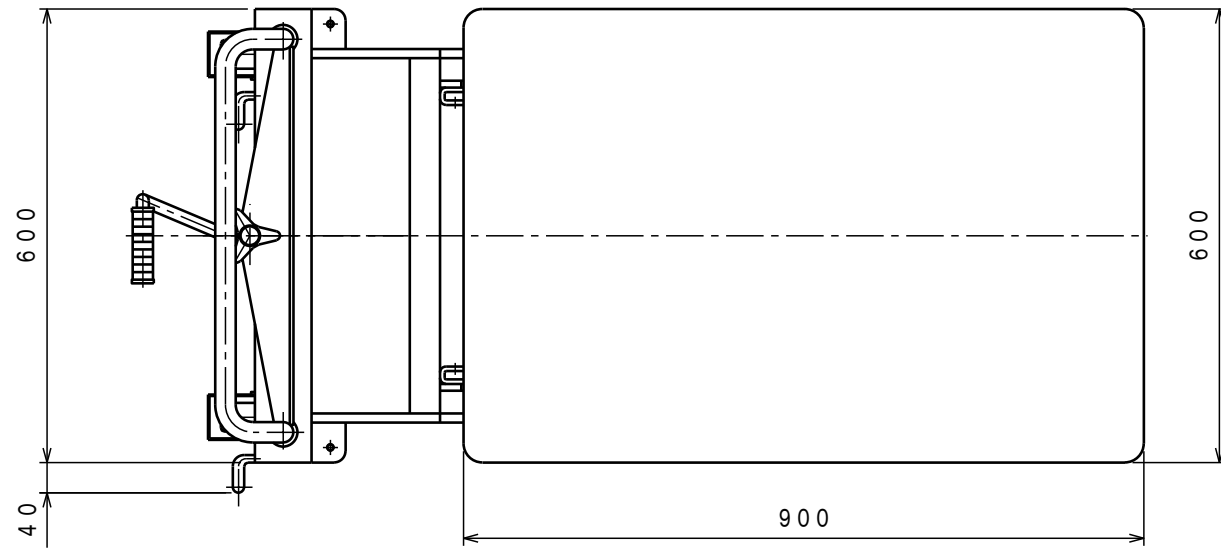

ATTACHED PARTS			
No.	NAME · SIZE	QTY	COMMENT

仕様

型式	LTX-H400L-6	
最大積載質量	400 Kg	
全長	1330 mm	
全巾	600 mm	
全高	880 mm	
テーブル	最低高さ	87 mm
	最高高さ	600 mm
	巾×長さ	600×900 mm
ペダル回数	約 61 回	
早揚りペダル回数	約 34 回	
車体質量	約 95 Kg	

※急降下防止バルブ付。

No.	N A M E	MATERIAL · DWG No	QTY	COMMENT
TITLE		リフトテーブルキャデ	DATE 2021年 3月 10日	
TYPE		LTX-H400L-6	PARTS NO.	
APPROVED	CHK	DRAWN	SCALE	DWG NO.
	今村	浅野	1 / 10	JE-52000

△	REASON	CHANGE No.	SIGN
SYM			
REVISION			