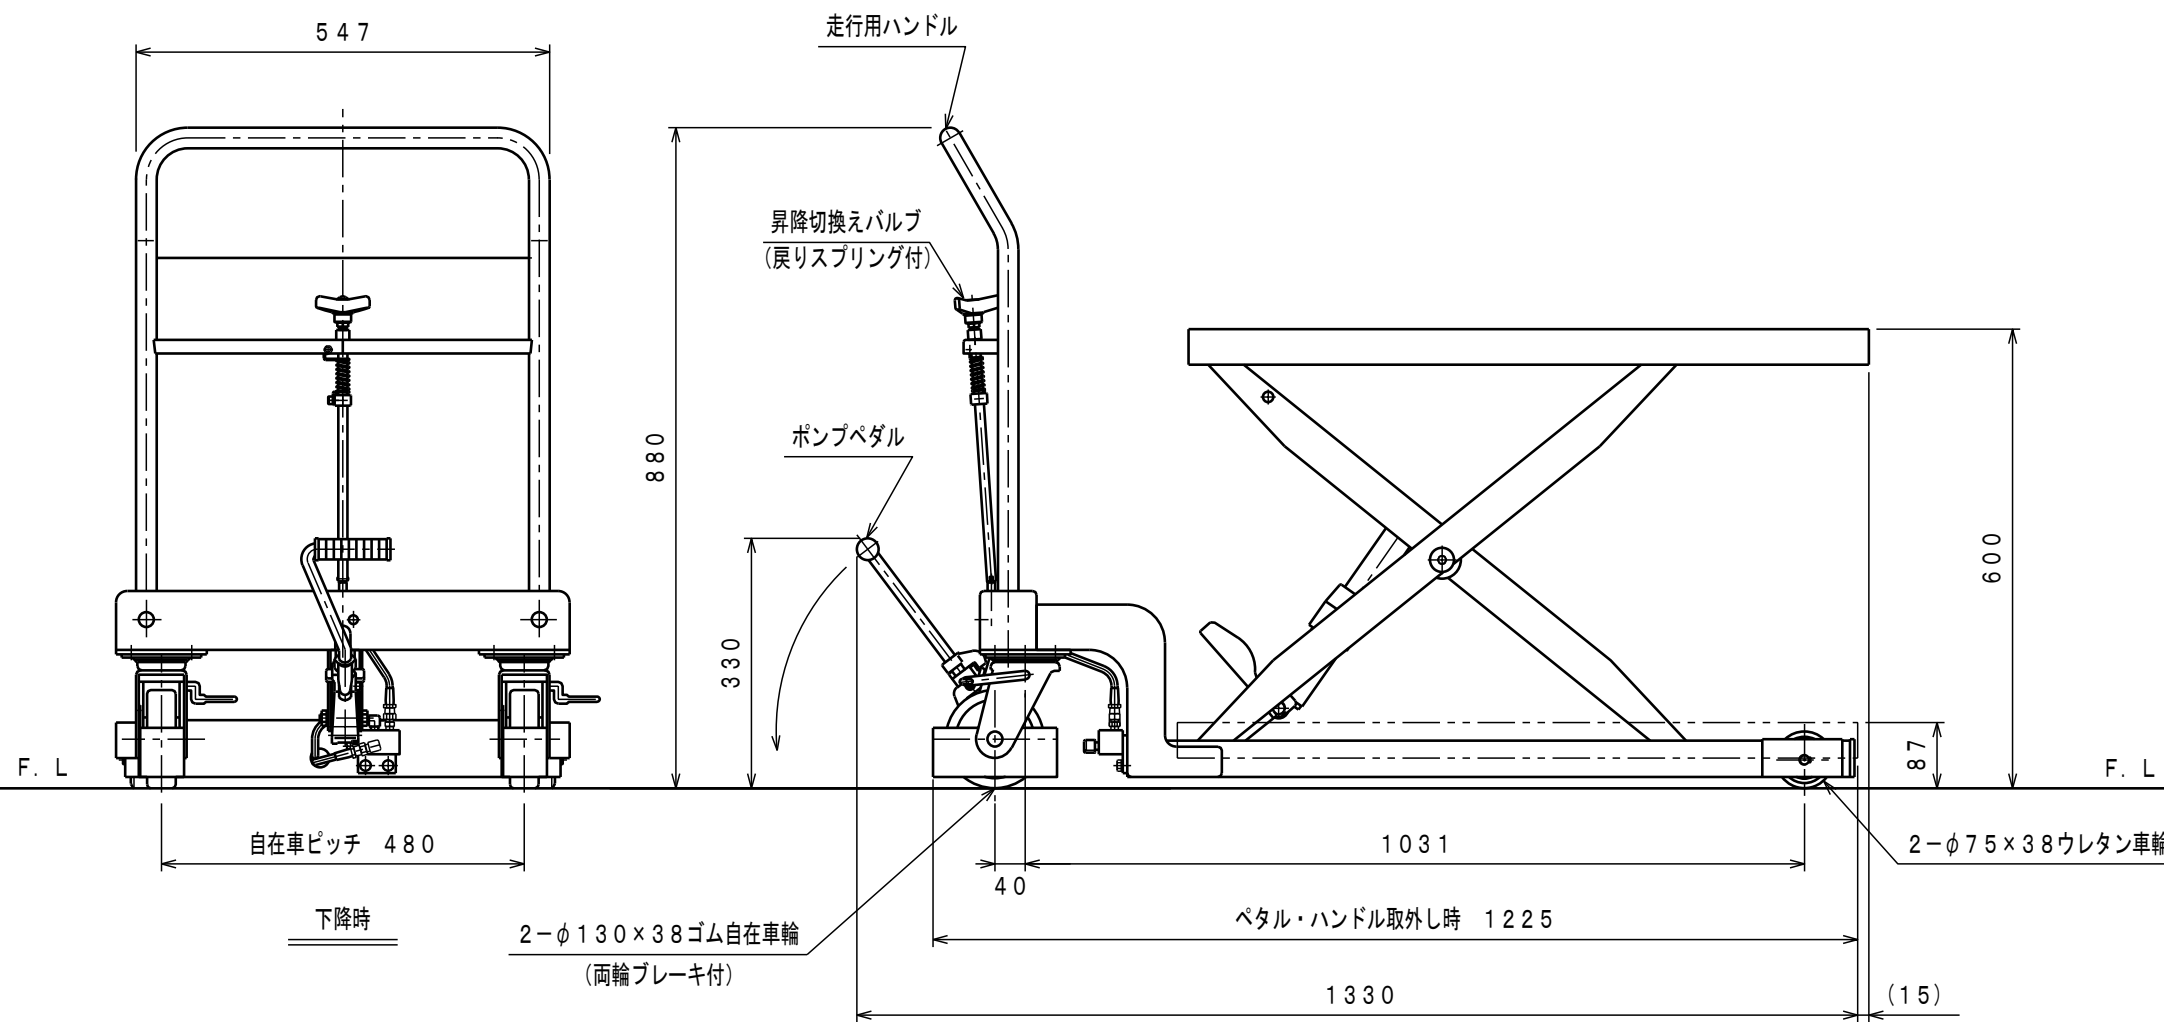

ATTACHED PARTS			
No.	NAME · SIZE	QTY	COMMENT

仕様

型式	LTX-H400L-6	
最大積載質量	400 Kg	
全長	1330 mm	
全巾	600 mm	
全高	880 mm	
テーブル	最低高さ	87 mm
	最高高さ	600 mm
	巾×長さ	600×900 mm
ペダル回数	約 61 回	
早揚りペダル回数	約 34 回	
車体質量	約 95 Kg	

※急降下防止バルブ付。

No.	N A M E	MATERIAL · DWG No	QTY	COMMENT
TITLE		リフトテーブルキャデ	DATE 2021年 3月 10日	
TYPE		LTX-H400L-6	PARTS NO.	
APPROVED	CHK	DRAWN	SCALE	DWG NO.
	今村	浅野	1 / 10	JE-52000

△	REASON	CHANGE No.	SIGN
SYM			
REVISION			