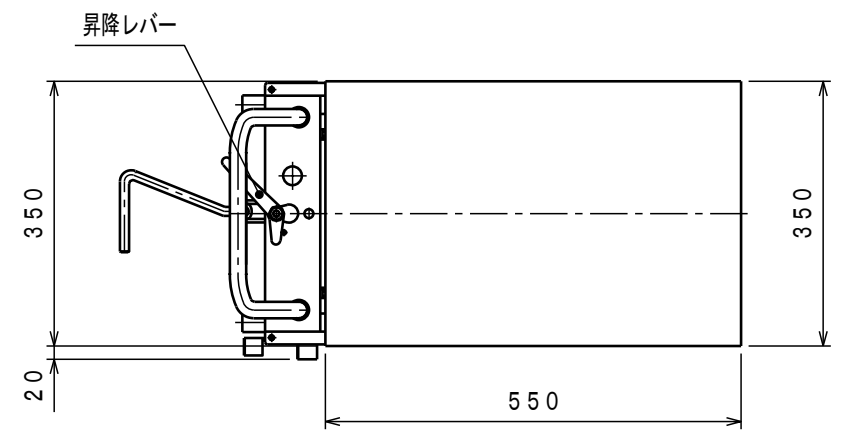

ATTACHED PARTS			
No.	NAME · SIZE	QTY	COMMENT

仕様

型式	LTX-H100-6	
最大積載質量	100 Kg	
全長	830 mm	
全巾	350 mm	
全高	750 mm	
テーブル	最低高さ	210 mm
	最高高さ	600 mm
	巾×長さ	350×550 mm
ペダル回数	約 9 回	
車体質量	約 20 Kg	

*急降下防止バルブ付

No.	NAME	MATERIAL · DWG No	QTY	COMMENT
TITLE		リフトテーブルキャデ	DATE 2021年 3月 4日	
TYPE		LTX-H100-6	PARTS NO.	
APPROVED	CHK	DRAWN	SCALE	DWG NO.
	今村	浅野	1/10	JG-50000