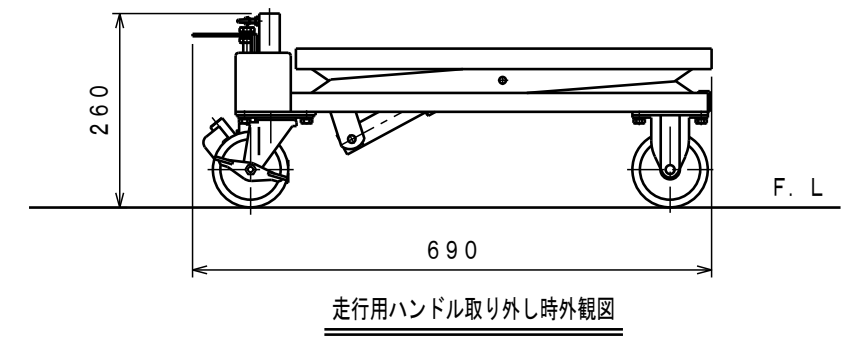

ATTACHED PARTS			
No.	NAME · SIZE	QTY	COMMENT

仕様

型式	LTX-H100-6	
最大積載質量	100 Kg	
全長	830 mm	
全巾	350 mm	
全高	750 mm	
テーブル	最低高さ	210 mm
	最高高さ	600 mm
	巾×長さ	350×550 mm
ペダル回数	約 9 回	
車体質量	約 20 Kg	

*急降下防止バルブ付

No.	NAME	MATERIAL · DWG No	QTY	COMMENT
TITLE		リフトテーブルキャデ	DATE 2021年 3月 4日	
TYPE		LTX-H100-6	PARTS NO.	
APPROVED	CHK	DRAWN	SCALE	DWG NO.
	今村	浅野	1/10	JG-50000