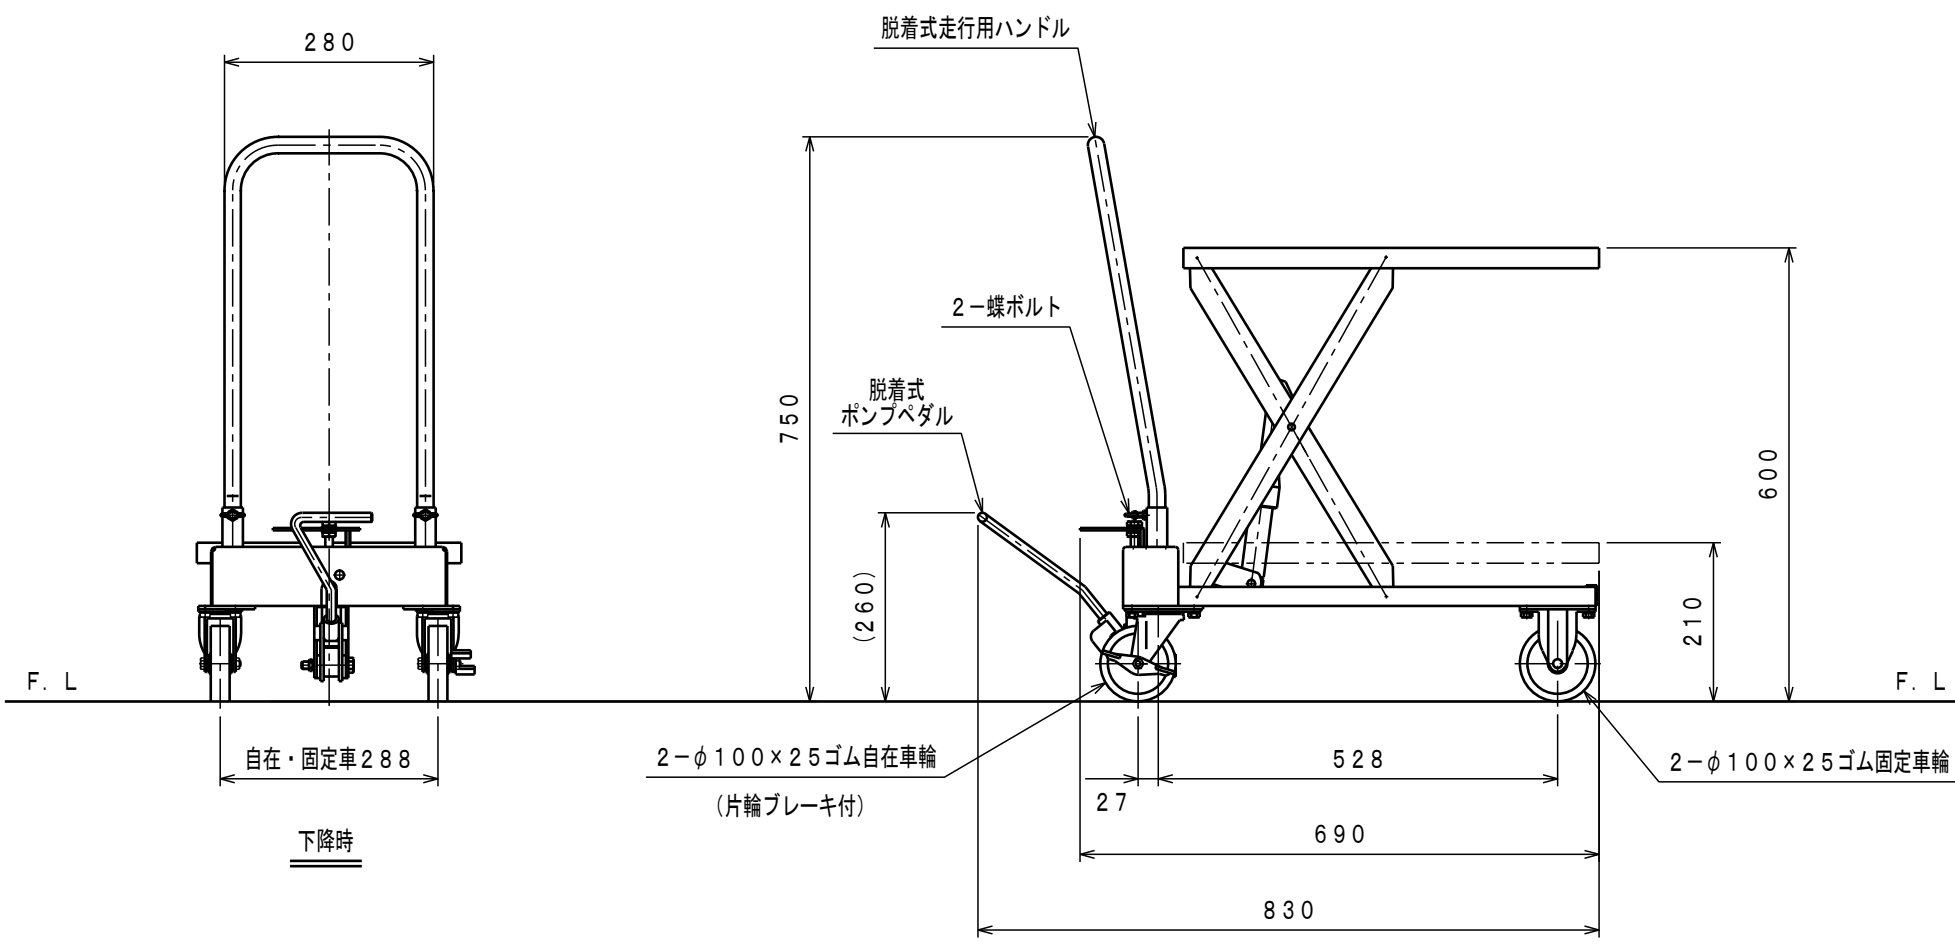

ATTACHED PARTS			
No.	NAME · SIZE	QTY	COMMENT

仕様

型式	LTX-H100-6	
最大積載質量	100 Kg	
全長	830 mm	
全巾	350 mm	
全高	750 mm	
テーブル	最低高さ	210 mm
	最高高さ	600 mm
	巾×長さ	350×550 mm
ペダル回数	約 9 回	
車体質量	約 20 Kg	

*急降下防止バルブ付

No.	NAME	MATERIAL · DWG No	QTY	COMMENT
TITLE		リフトテーブルキャデ	DATE 2021年 3月 4日	
TYPE		LTX-H100-6	PARTS NO.	
APPROVED	CHK	DRAWN	SCALE	DWG NO.
	今村	浅野	1/10	JG-50000