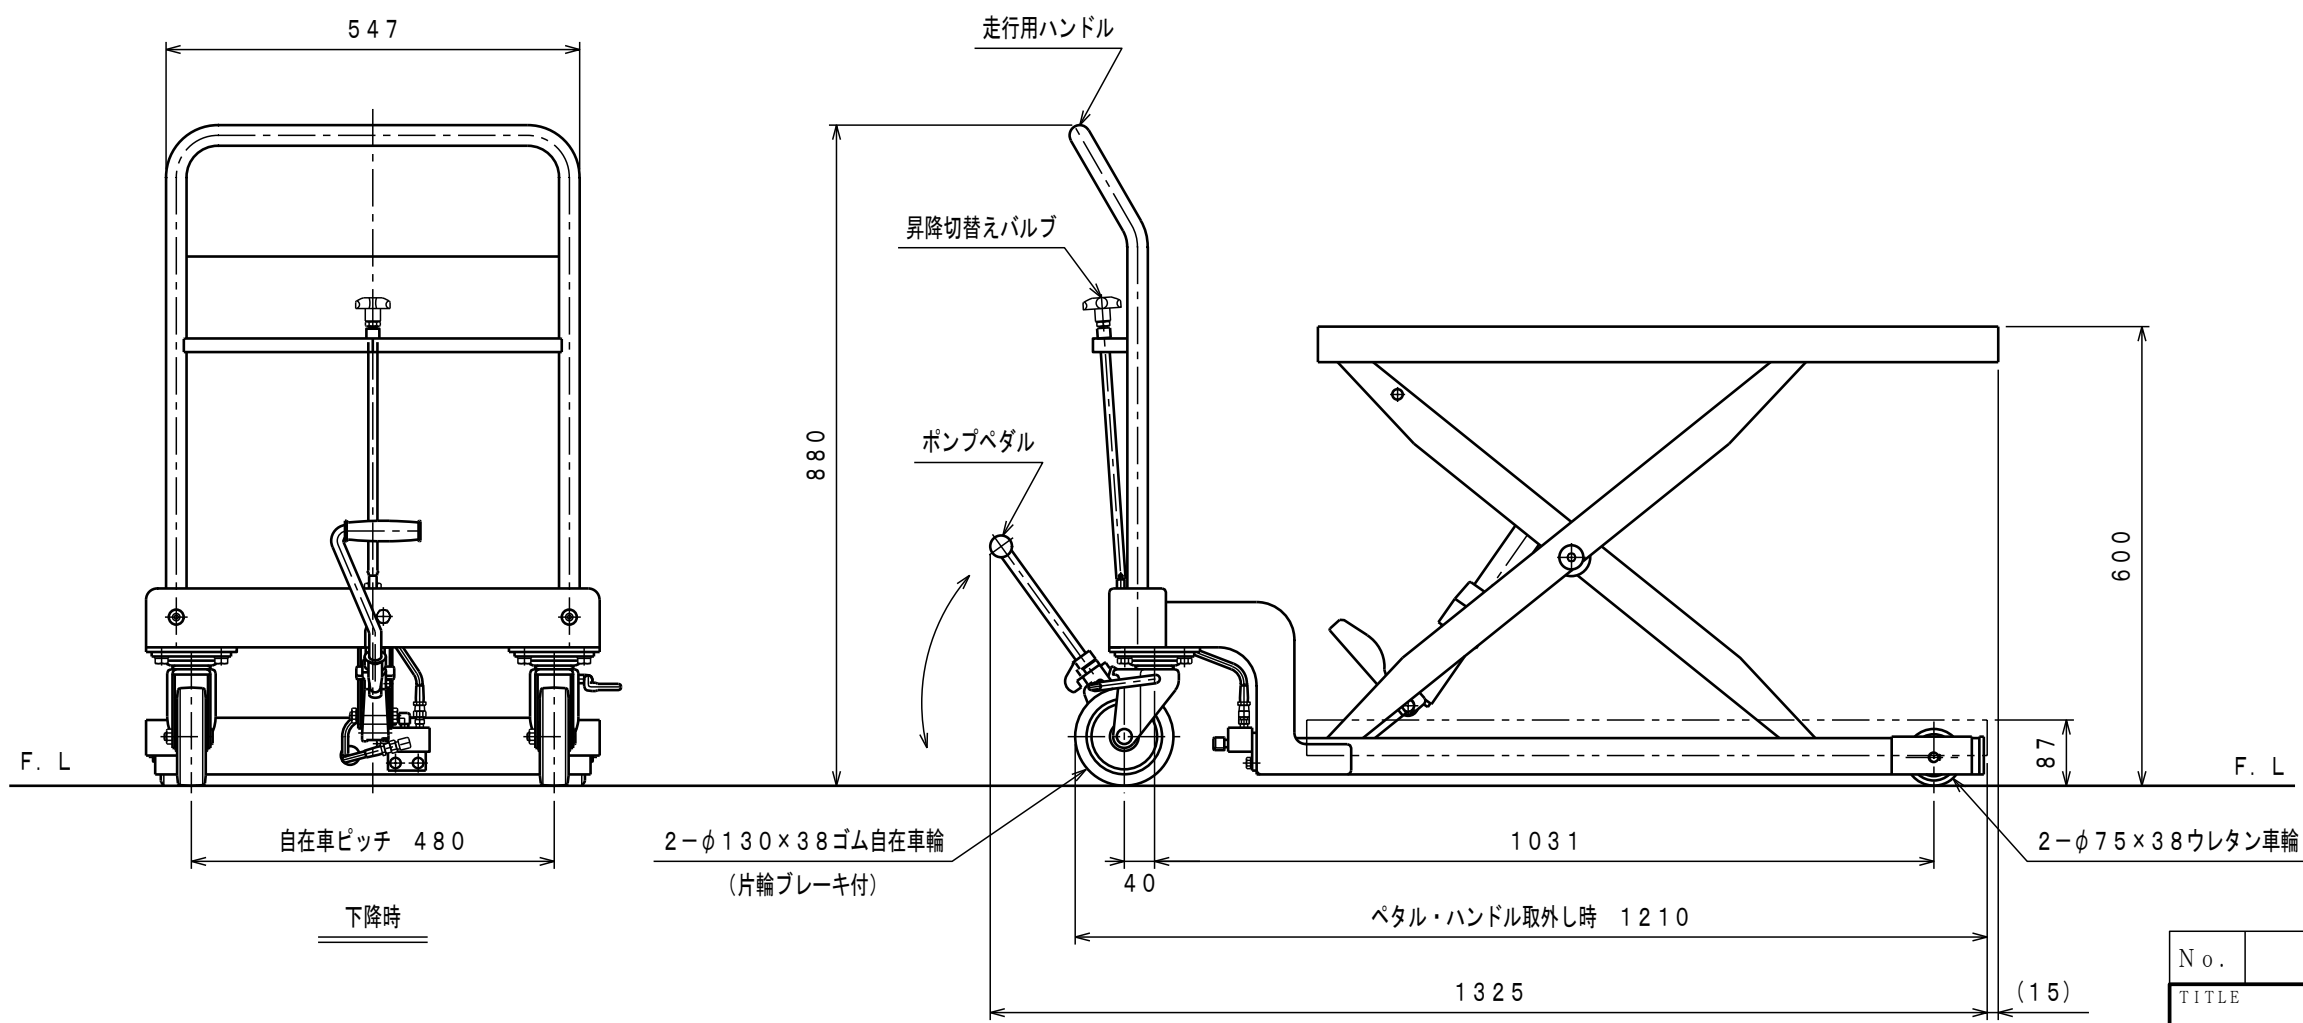

ATTACHED PARTS			
No.	NAME · SIZE	QTY	COMMENT

仕様

型式	LT-H400L-6	
最大積載質量	400 Kg	
全長	1325 mm	
全巾	600 mm	
全高	880 mm	
テーブル	最低高さ	87 mm
	最高高さ	600 mm
	巾×長さ	600×900 mm
足動ポンプ	φ15 mm	
ポンプ回数	約 61 回	
早揚りペダル回数	約 34 回	
車体質量	約 94 Kg	

※急降下防止バルブ付。

No.	N A M E	MATERIAL·DWG No	QTY	COMMENT
TITLE		テーブルリフト・キャデ		DATE 2010年 12月 1日
TYPE		LT-H400L-6		PARTS NO.
APPROVED	CHK	DRAWN	SCALE	JE-02000. CSD
	小牧	小牧	1/10	DWG NO. JE-02000-1

△	REASON	CHANGE No.	SIGN
	REVISION		