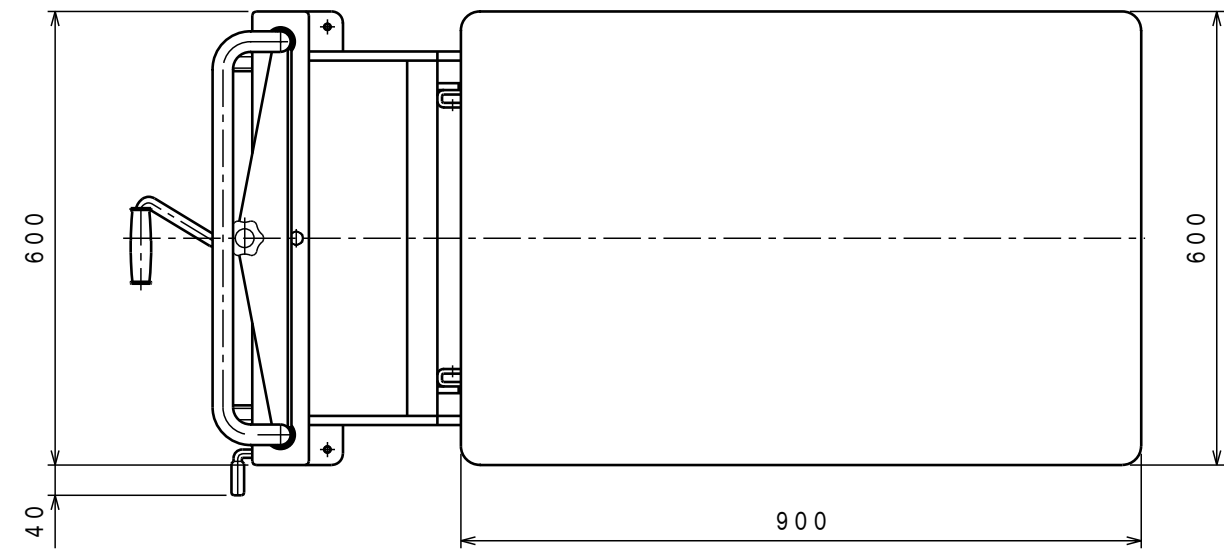

ATTACHED PARTS			
No.	NAME · SIZE	QTY	COMMENT

仕様

型式	LT-H400L-6	
最大積載質量	400 Kg	
全長	1325 mm	
全巾	600 mm	
全高	880 mm	
テーブル	最低高さ	87 mm
	最高高さ	600 mm
	巾×長さ	600×900 mm
足動ポンプ	φ15 mm	
ポンプ回数	約 61 回	
早揚りペダル回数	約 34 回	
車体質量	約 94 Kg	

※急降下防止バルブ付。

No.	N A M E	MATERIAL·DWG No	QTY	COMMENT
TITLE		テーブルリフト・キャデ		DATE 2010年 12月 1日
TYPE		LT-H400L-6		PARTS NO.
APPROVED	CHK	DRAWN	SCALE	JE-02000. CSD
	小牧	小牧	1/10	DWG NO. JE-02000-1

△	REASON	CHANGE No.	SIGN
	REVISION		