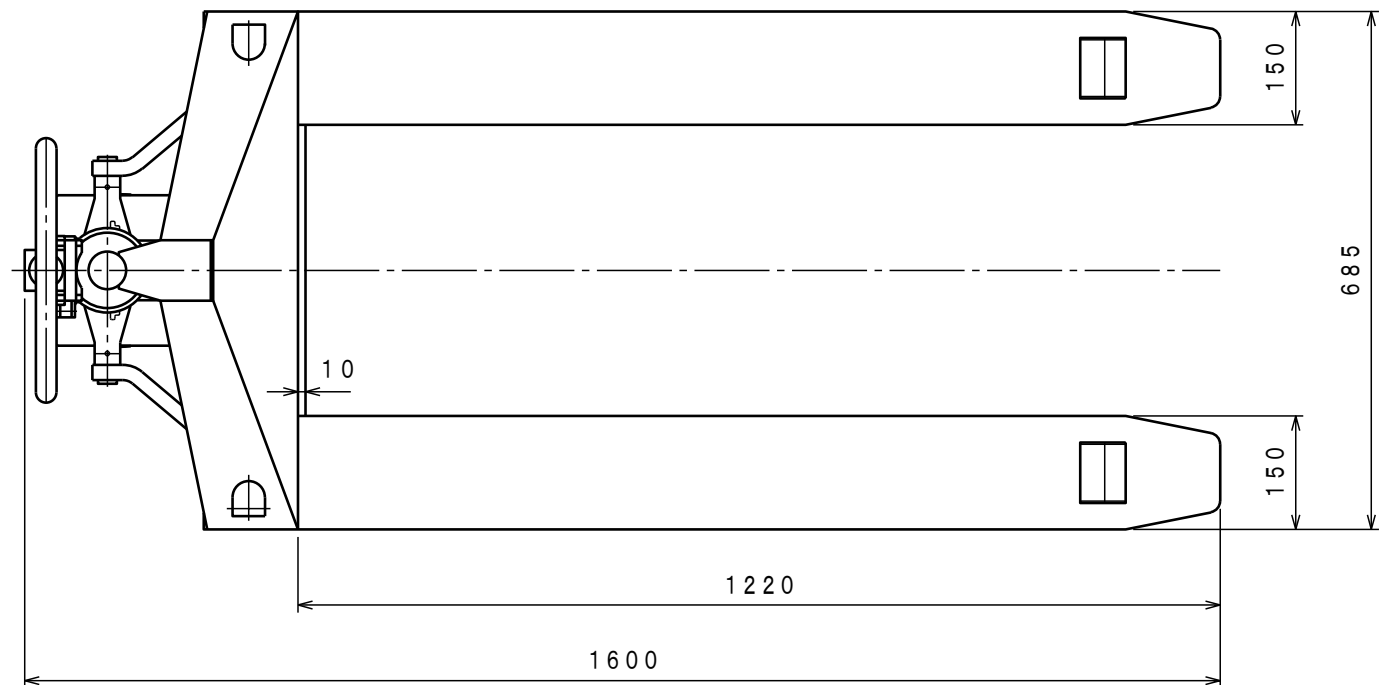

ATTACHED PARTS			
No.	NAME · SIZE	QTY	COMMENT

仕様

型式	CPFS-20L-122	
最大積載質量	2000 Kg	
全長	1600 mm	
全巾	685 mm	
全高	1170 mm	
フォーク	最低高さ	80 mm
	最高高さ	200 mm
	巾×長さ	685×1220 mm
ブラジャーポンプ	φ18 mm	
ハンドル操作回数	約 12 回	
車体質量	約 76 Kg	

No.	N A M E	MATERIAL·DWG No	QTY	COMMENT
TITLE		キャッチパレットトラック	DATE 2011年 6月 8日	
TYPE		CPFS-20L-122	PARTS NO.	
APPROVED	CHK	DRAWN	SCALE	DWG NO. CPFS-20L122
	土橋	奥野	1/10	

△	REASON	CHANGE No.	SIGN
REVISION			