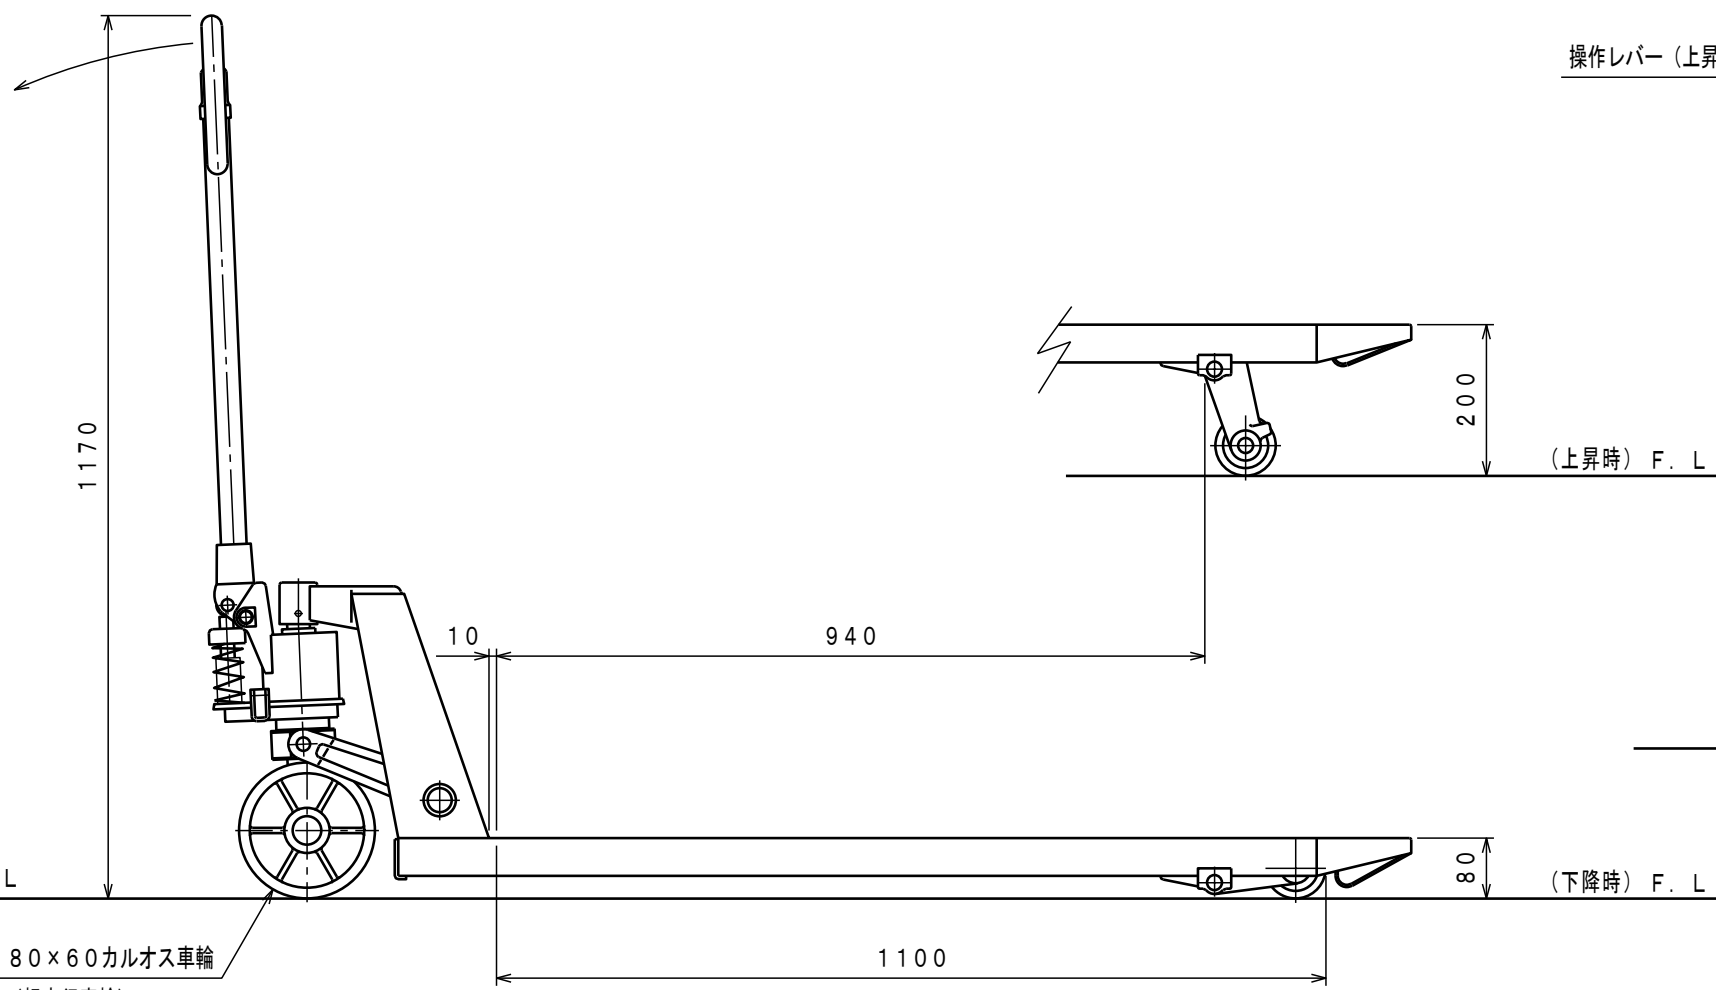

ATTACHED PARTS			
No.	NAME · SIZE	QTY	COMMENT

仕様

型式	CPFS-20L-122	
最大積載質量	2000 Kg	
全長	1600 mm	
全巾	685 mm	
全高	1170 mm	
フォーク	最低高さ	80 mm
	最高高さ	200 mm
	巾×長さ	685×1220 mm
ブラジャーポンプ	φ18 mm	
ハンドル操作回数	約 12 回	
車体質量	約 76 Kg	

No.	N A M E	MATERIAL·DWG No	QTY	COMMENT
TITLE		キャッチパレットトラック	DATE 2011年 6月 8日	
TYPE		CPFS-20L-122	PARTS NO.	
APPROVED	CHK	DRAWN	SCALE	DWG NO. CPFS-20L122
	土橋	奥野	1/10	

△	REASON	CHANGE No.	SIGN
REVISION			