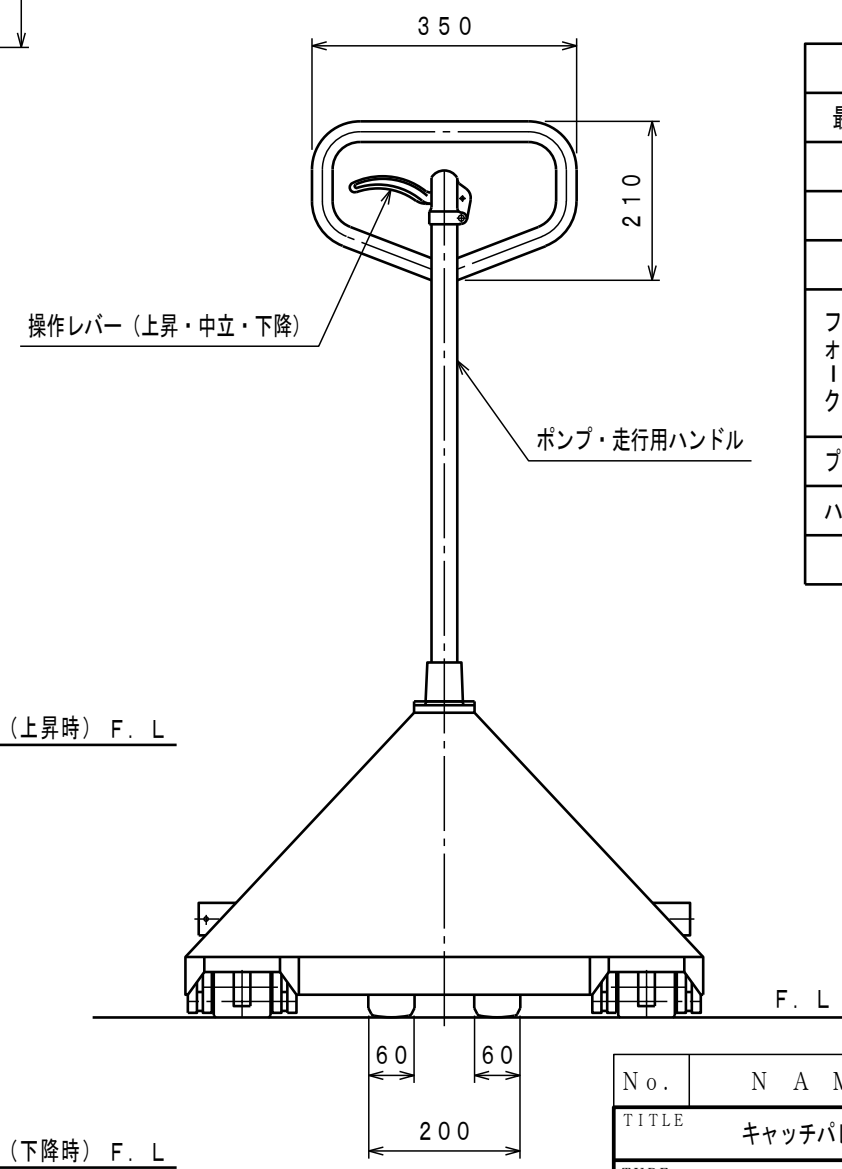

ATTACHED PARTS			
No.	NAME · SIZE	QTY	COMMENT

仕様

型式	CPFS-20L-122	
最大積載質量	2000 Kg	
全長	1600 mm	
全巾	685 mm	
全高	1170 mm	
フォーク	最低高さ	80 mm
	最高高さ	200 mm
	巾×長さ	685×1220 mm
ブラジャーポンプ	φ18 mm	
ハンドル操作回数	約 12 回	
車体質量	約 76 Kg	

No.	N A M E	MATERIAL·DWG No	QTY	COMMENT
TITLE		キャッチパレットトラック	DATE 2011年 6月 8日	
TYPE		CPFS-20L-122	PARTS NO.	
APPROVED	CHK	DRAWN	SCALE	DWG NO. CPFS-20L122
	土橋	奥野	1/10	

△	REASON	CHANGE No.	SIGN
REVISION			