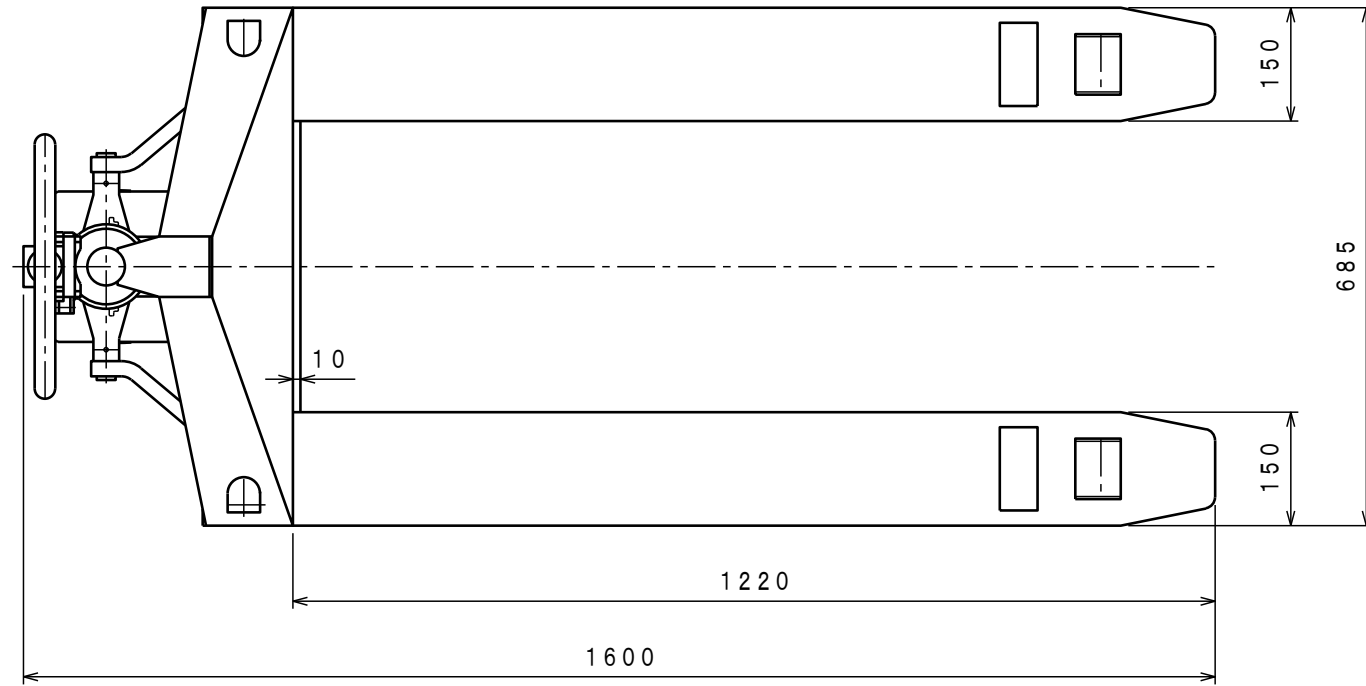

ATTACHED PARTS			
No.	NAME · SIZE	QTY	COMMENT

仕 様

型 式	CPFS-15L-122H-A	
最大積載質量	1500 Kg	
全 長	1600 mm	
全 巾	685 mm	
全 高	1170 mm	
フ ォ ー ク	最低高さ	65 mm
	最高高さ	185 mm
	巾×長さ	685×1220 mm
ブ ラ ン ジ ャ ー ポ ン プ	φ18 mm	
ハ ン ド ル 操 作 回 数	約 12 回	
車 体 質 量	約 73 Kg	

*オールステンレス仕様

No.	N A M E	MATERIAL·DWG No	QTY	COMMENT
TITLE		キャッチパレットトラック	DATE 2015年 4月 1日	
TYPE		CPFS-15L-122H-A	PARTS NO.	
APPROVED	CHK	DRAWN	SCALE	DWG NO. MA-25005
	小牧	迫	1/10	

△	REASON	CHANGE No.	SIGN
REVISION			