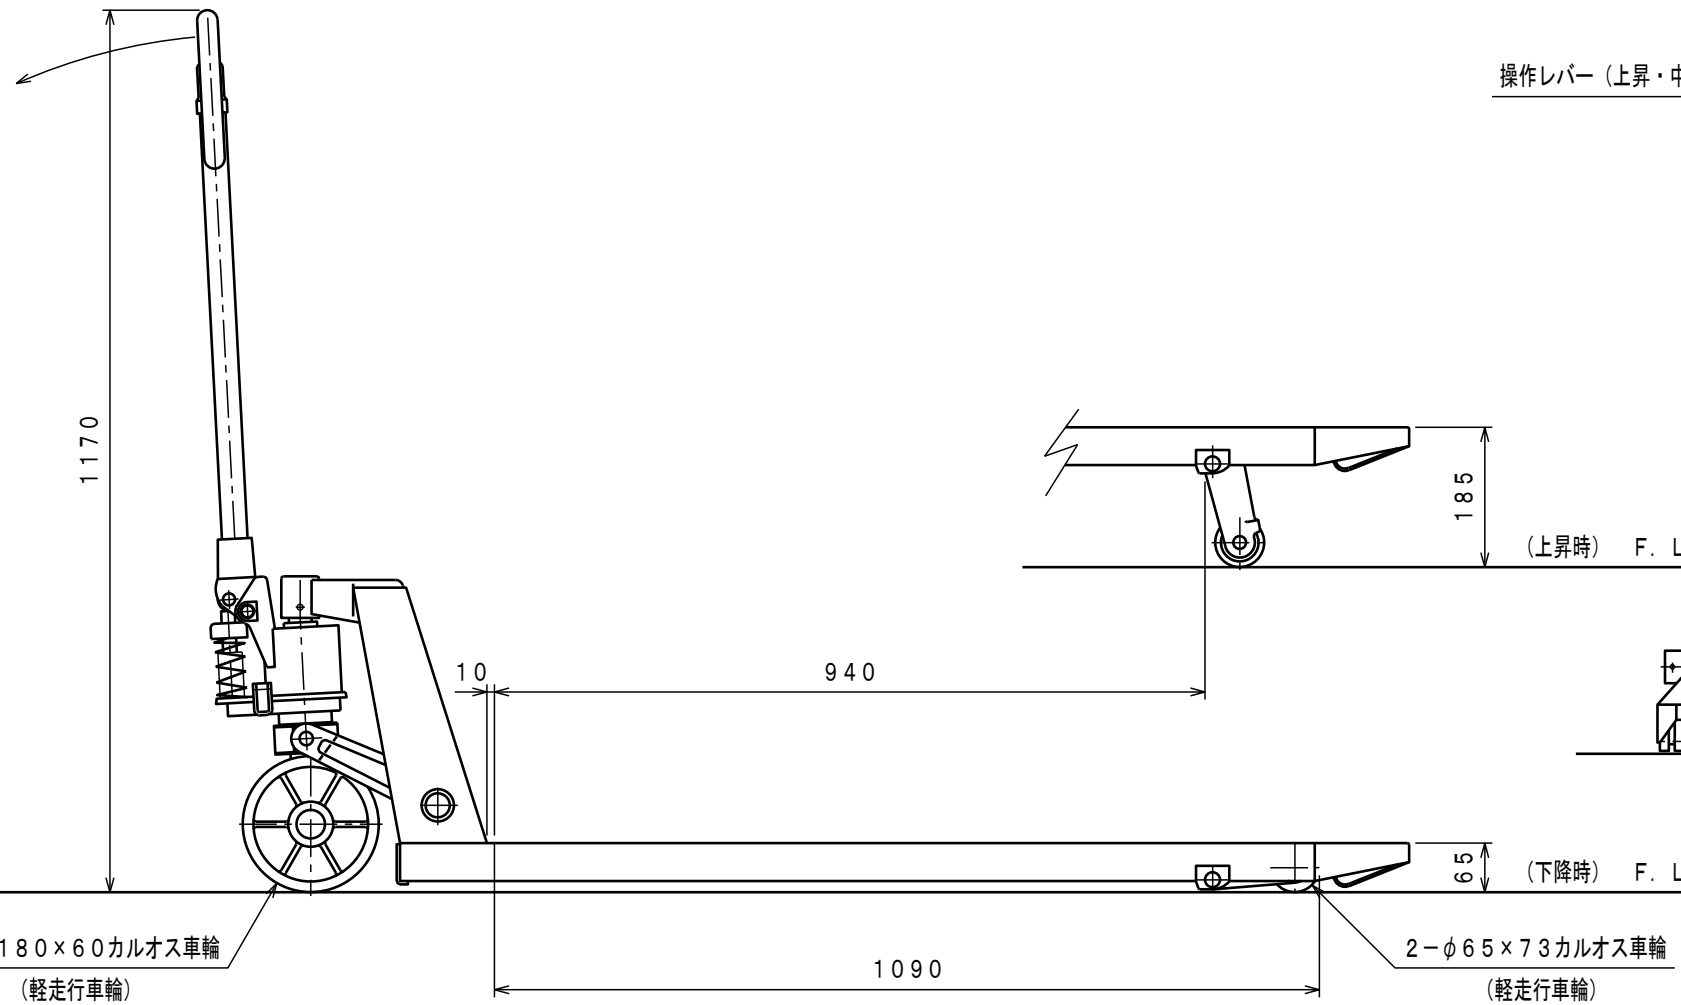

ATTACHED PARTS			
No.	NAME · SIZE	QTY	COMMENT

仕 様

型 式	CPFS-15L-122H-A	
最大積載質量	1500 Kg	
全 長	1600 mm	
全 巾	685 mm	
全 高	1170 mm	
フ ォ ー ク	最低高さ	65 mm
	最高高さ	185 mm
	巾×長さ	685×1220 mm
ブ ラ ン ジ ャ ー ポ ン プ	φ18 mm	
ハ ン ド ル 操 作 回 数	約 12 回	
車 体 質 量	約 73 Kg	

*オールステンレス仕様

No.	N A M E	MATERIAL·DWG No	QTY	COMMENT
TITLE		キャッチパレットトラック	DATE 2015年 4月 1日	
TYPE		CPFS-15L-122H-A	PARTS NO.	
APPROVED	CHK	DRAWN	SCALE	DWG NO. MA-25005
	小牧	迫	1/10	

△	REASON	CHANGE No.	SIGN
REVISION			