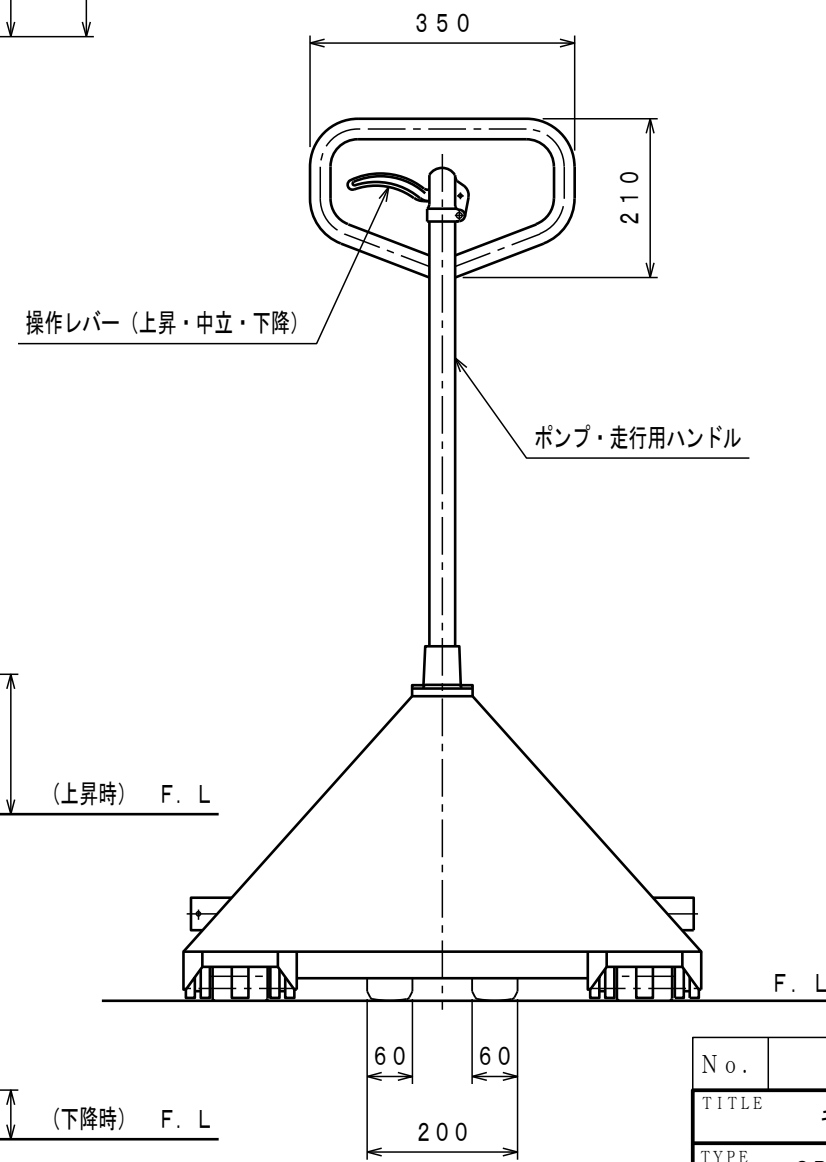

ATTACHED PARTS			
No.	NAME · SIZE	QTY	COMMENT

仕 様

型 式	CPFS-15L-122H-A	
最大積載質量	1500 Kg	
全 長	1600 mm	
全 巾	685 mm	
全 高	1170 mm	
フ ォ ー ク	最低高さ	65 mm
	最高高さ	185 mm
	巾×長さ	685×1220 mm
ブ ラ ン ジ ャ ー ポ ン プ	φ18 mm	
ハ ン ド ル 操 作 回 数	約 12 回	
車 体 質 量	約 73 Kg	

*オールステンレス仕様

No.	N A M E	MATERIAL·DWG No	QTY	COMMENT
TITLE		キャッチパレットトラック	DATE 2015年 4月 1日	
TYPE		CPFS-15L-122H-A	PARTS NO.	
APPROVED	CHK	DRAWN	SCALE	DWG NO. MA-25005
	小牧	迫	1/10	

△	REASON	CHANGE No.	SIGN
REVISION			