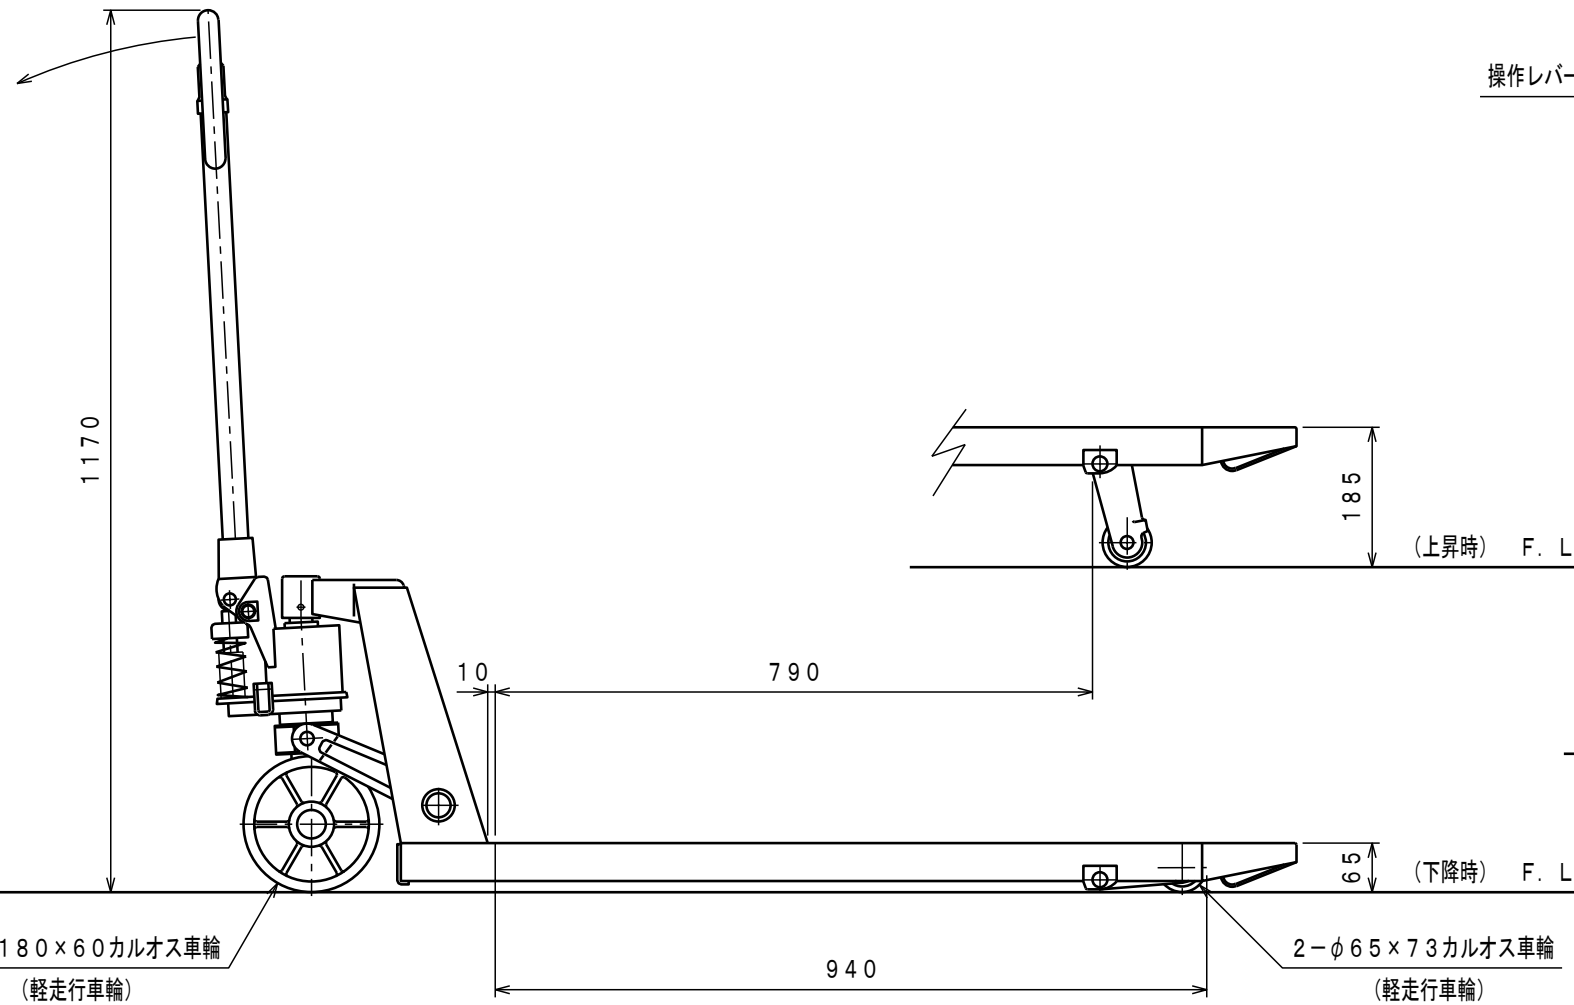

ATTACHED PARTS			
No.	NAME · SIZE	QTY	COMMENT

仕 様

型 式	CPFS-15J-107H	
最大積載質量	1500 Kg	
全 長	1450 mm	
全 巾	620 mm	
全 高	1170 mm	
フ ォ ー ク	最低高さ	65 mm
	最高高さ	185 mm
	巾×長さ	620×1070 mm
ブ ラ ン ジ ャ ー ポ ン プ		φ18 mm
ハ ン ド ル 操 作 回 数		約 12 回
車 体 質 量		約 65 Kg

No.	N A M E	MATERIAL·DWG No	QTY	COMMENT
TITLE		キャッチパレットトラック	DATE 09年 2月 9日	
TYPE		CPFS-15J-107H	PARTS NO.	
APPROVED	CHK	DRAWN	SCALE	DWG NO. CPFS-15J107H
	土橋	梶原	1/10	

△	REASON	CHANGE No.	SIGN
SYM			
REVISION			