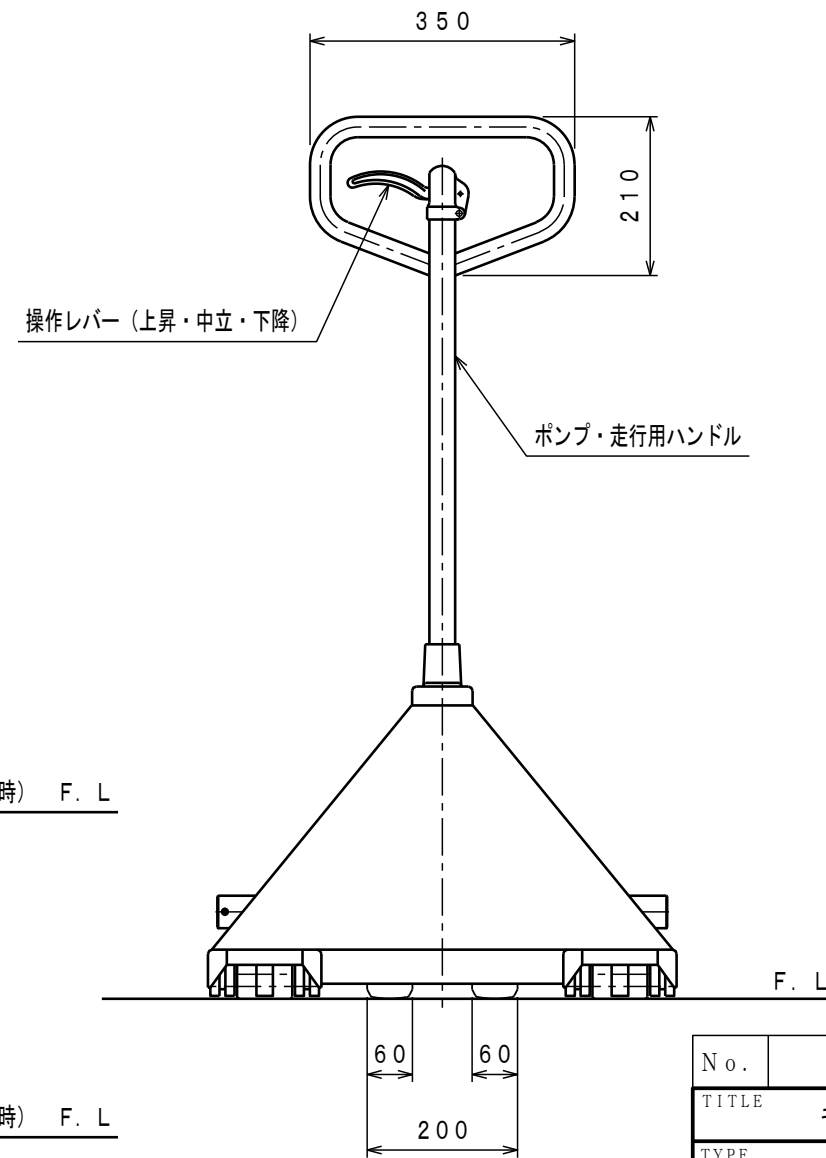

ATTACHED PARTS			
No.	NAME · SIZE	QTY	COMMENT

仕 様

型 式	CPFS-15J-107H	
最大積載質量	1500 Kg	
全 長	1450 mm	
全 巾	620 mm	
全 高	1170 mm	
フ ォ ー ク	最低高さ	65 mm
	最高高さ	185 mm
	巾×長さ	620×1070 mm
ブ ラ ン ジ ャ ー ポ ン プ		φ18 mm
ハ ン ド ル 操 作 回 数		約 12 回
車 体 質 量		約 65 Kg

No.	N A M E	MATERIAL·DWG No	QTY	COMMENT
TITLE		キャッチパレットトラック	DATE 09年 2月 9日	
TYPE		CPFS-15J-107H	PARTS NO.	
APPROVED	CHK	DRAWN	SCALE	DWG NO. CPFS-15J107H
	土橋	梶原	1/10	

△	REASON	CHANGE No.	SIGN
SYM			
REVISION			