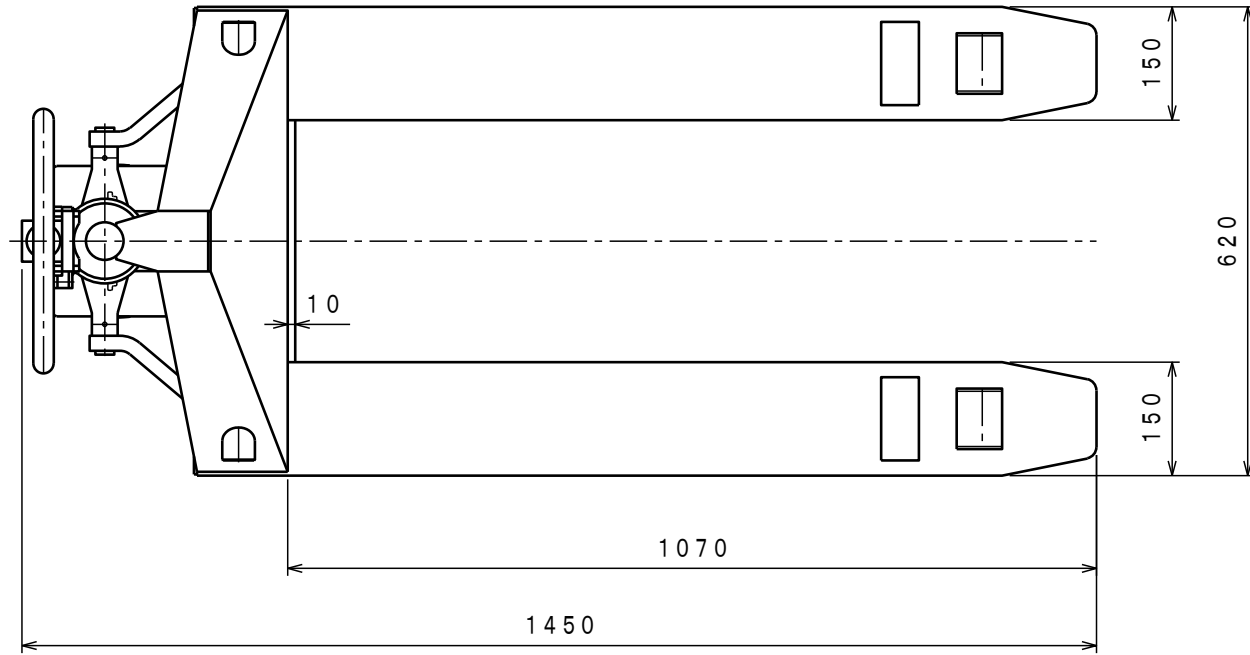

ATTACHED PARTS			
No.	NAME · SIZE	QTY	COMMENT

仕 様

型 式	CPFS-15J-107H	
最大積載質量	1500 Kg	
全 長	1450 mm	
全 巾	620 mm	
全 高	1170 mm	
フ ォ ー ク	最低高さ	65 mm
	最高高さ	185 mm
	巾×長さ	620×1070 mm
ブ ラ ン ジ ャ ー ポ ン プ		φ18 mm
ハ ン ド ル 操 作 回 数		約 12 回
車 体 質 量		約 65 Kg

No.	N A M E	MATERIAL·DWG No	QTY	COMMENT
TITLE		キャッチパレットトラック	DATE 09年 2月 9日	
TYPE		CPFS-15J-107H	PARTS NO.	
APPROVED	CHK	DRAWN	SCALE	DWG NO. CPFS-15J107H
	土橋	梶原	1/10	

△	REASON	CHANGE No.	SIGN
SYM			
REVISION			