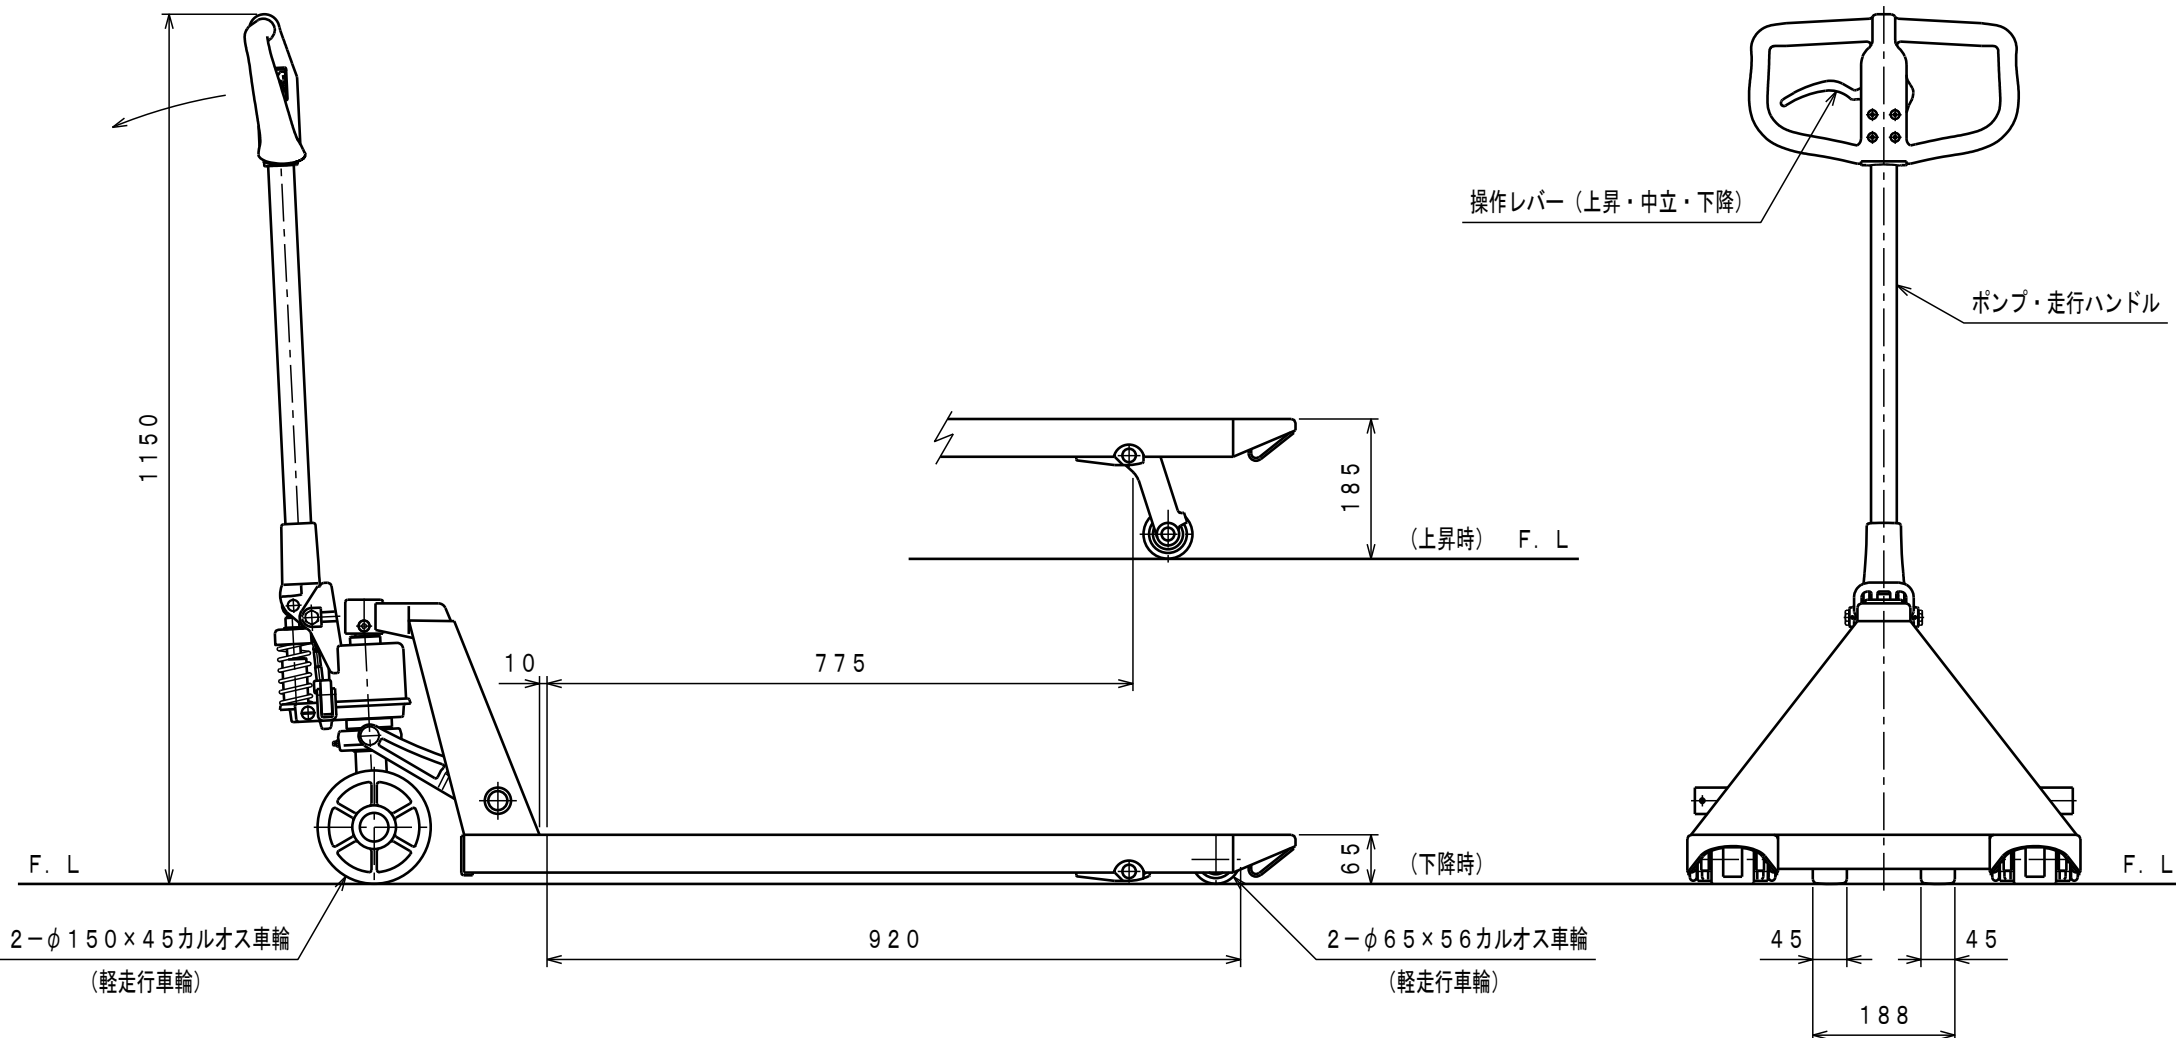

ATTACHED PARTS			
No.	NAME · SIZE	QTY	COMMENT

仕様

型式	CPC-7S-100	
最大積載質量	700 Kg	
全長	1390 mm	
全巾	520 mm	
全高	1150 mm	
フォーク	最低高さ	65 mm
	最高高さ	185 mm
	巾×長さ	520×1000 mm
プランジャーポンプ	φ18 mm	
ハンドル操作回数	約 8 回	
車体質量	約 54 Kg	

No.	N A M E	MATERIAL·DWG No	QTY	COMMENT
TITLE		キャッチパレットトラック	DATE 2014年 7月 1日	
TYPE		CPC-7S-100	PARTS NO.	
APPROVED		CHK	DRAWN	SCALE
小牧		中野	1	10
DWG NO.		CPC-7S100		

△	REASON	CHANGE No.	SIGN
REVISION			