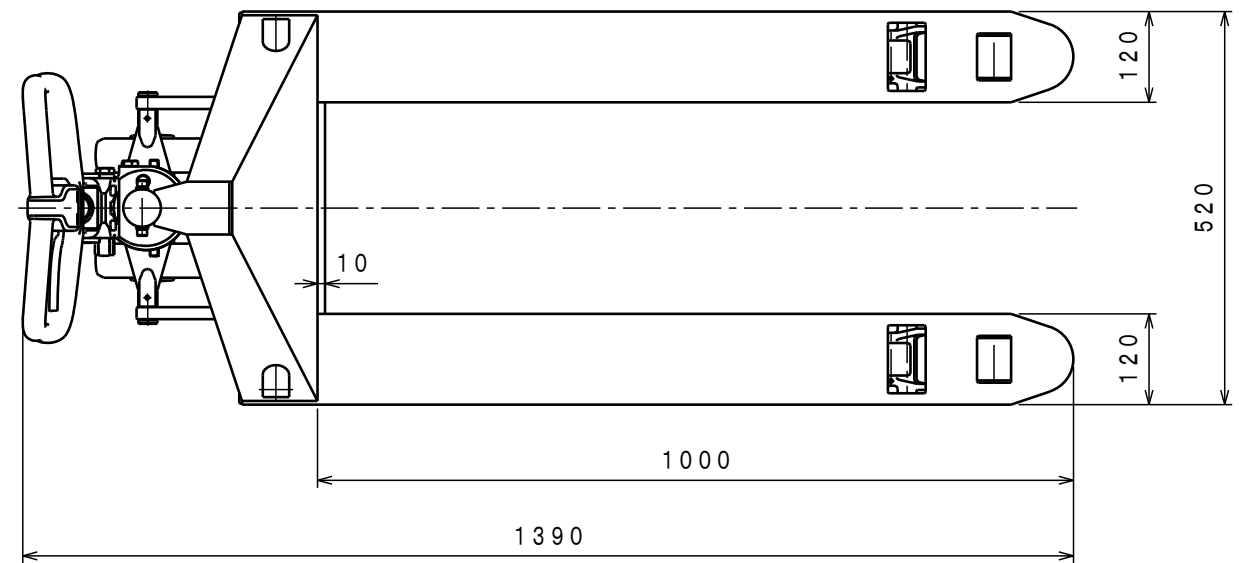

ATTACHED PARTS			
No.	NAME · SIZE	QTY	COMMENT

仕様

型式	CPC-7S-100	
最大積載質量	700 Kg	
全長	1390 mm	
全巾	520 mm	
全高	1150 mm	
フォーク	最低高さ	65 mm
	最高高さ	185 mm
	巾×長さ	520×1000 mm
プランジャーポンプ	φ18 mm	
ハンドル操作回数	約 8 回	
車体質量	約 54 Kg	

No.	N A M E	MATERIAL·DWG No	QTY	COMMENT
TITLE		キャッチパレットトラック	DATE 2014年 7月 1日	
TYPE		CPC-7S-100	PARTS NO.	
APPROVED		CHK	DRAWN	SCALE
小牧		中野	1	10
DWG NO.		CPC-7S100		

△	REASON	CHANGE No.	SIGN
REVISION			