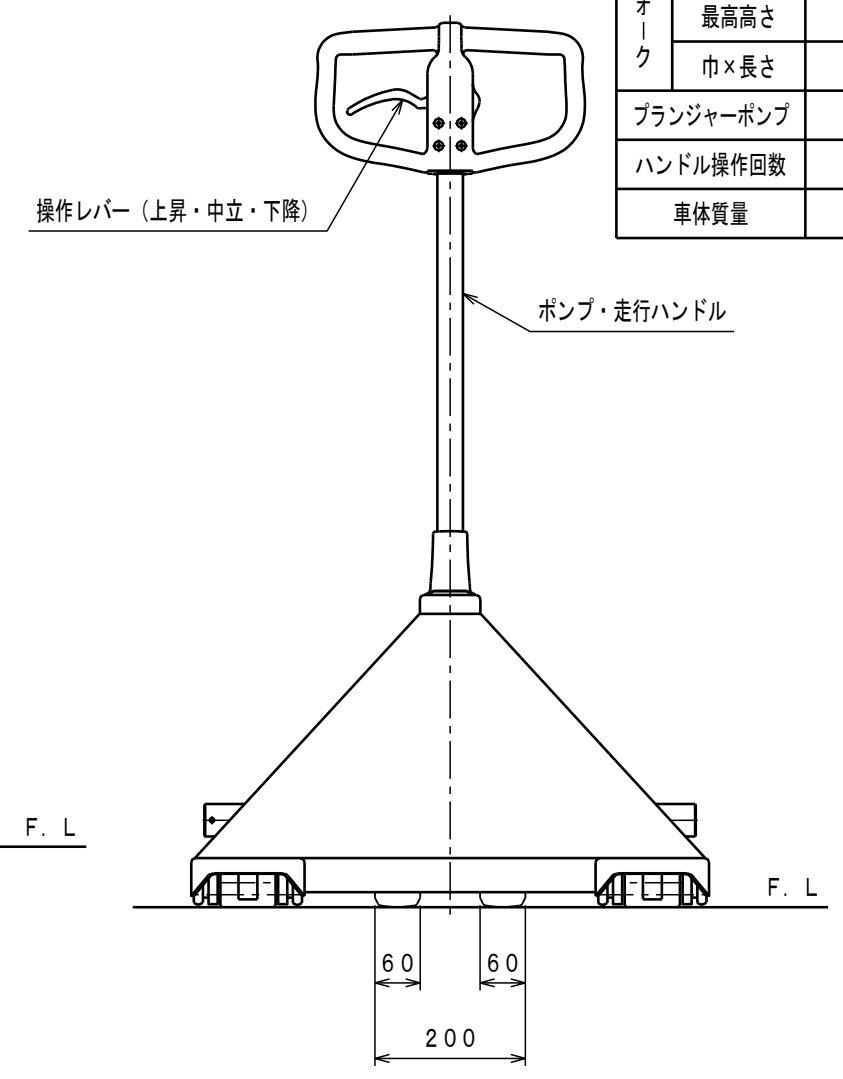

ATTACHED PARTS			
No.	NAME · SIZE	QTY	COMMENT

仕様

型式	CPC-20L-140H	
最大積載質量	2000 Kg	
全長	1810 mm	
全巾	685 mm	
全高	1170 mm	
フォーク	最低高さ	65 mm
	最高高さ	185 mm
	巾×長さ	685×1400 mm
プランジャーポンプ	φ18 mm	
ハンドル操作回数	約 12 回	
車体質量	約 91 Kg	

△	REASON	CHANGE No.	SIGN
SYM			
REVISION			

No.	NAME	MATERIAL · DWG No	QTY	COMMENT
TITLE		キャッチパレットトラック	DATE 2014年 7月 1日	
TYPE		CPC-20L-140H	PARTS NO. CPC-20L140H. CSD	
APPROVED	CHK	DRAWN	SCALE	DWG NO.
	小牧	中野	1/10	CPC-20L140H