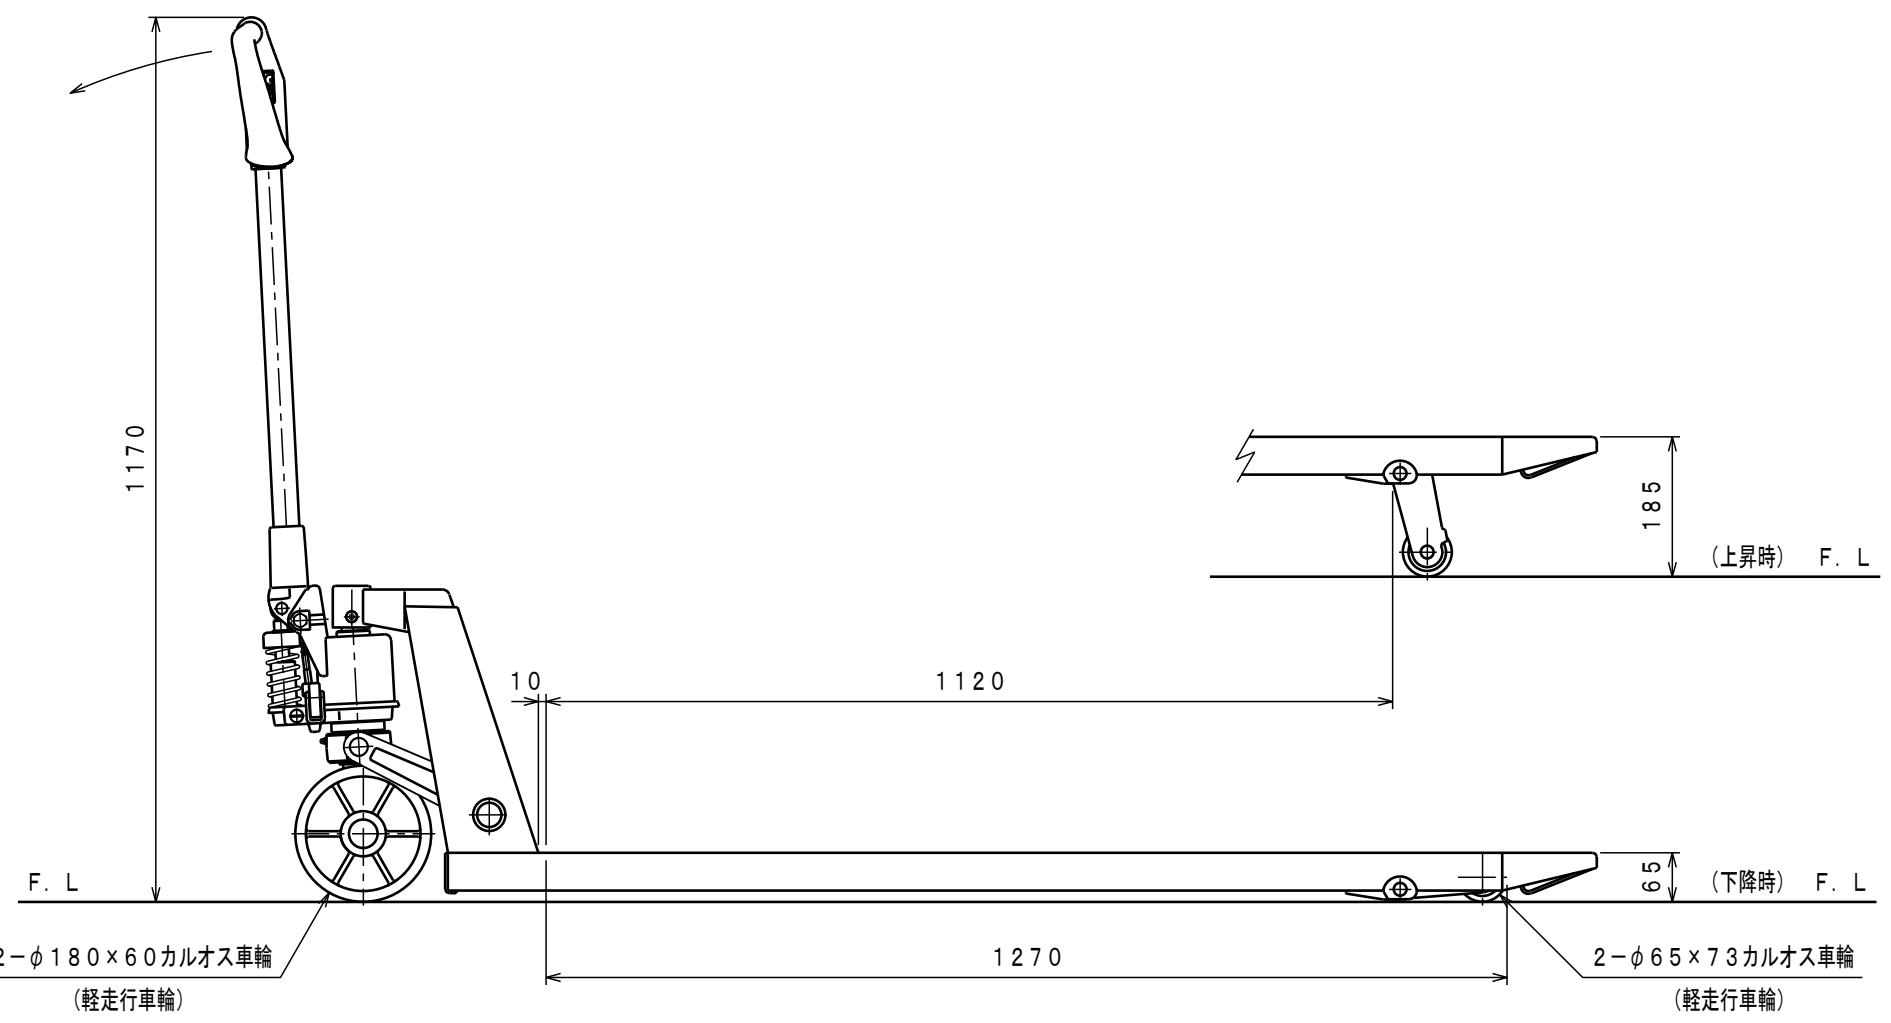

ATTACHED PARTS			
No.	NAME · SIZE	QTY	COMMENT

仕様

型式	CPC-20L-140H	
最大積載質量	2000 Kg	
全長	1810 mm	
全巾	685 mm	
全高	1170 mm	
フォーク	最低高さ	65 mm
	最高高さ	185 mm
	巾×長さ	685×1400 mm
プランジャーポンプ	φ18 mm	
ハンドル操作回数	約 12 回	
車体質量	約 91 Kg	

△	REASON	CHANGE No.	SIGN
SYM			
REVISION			

No.	NAME	MATERIAL · DWG No	QTY	COMMENT
TITLE		キャッチパレットトラック	DATE 2014年 7月 1日	
TYPE		CPC-20L-140H	PARTS NO. CPC-20L140H. CSD	
APPROVED	CHK	DRAWN	SCALE	DWG NO.
	小牧	中野	1/10	CPC-20L140H