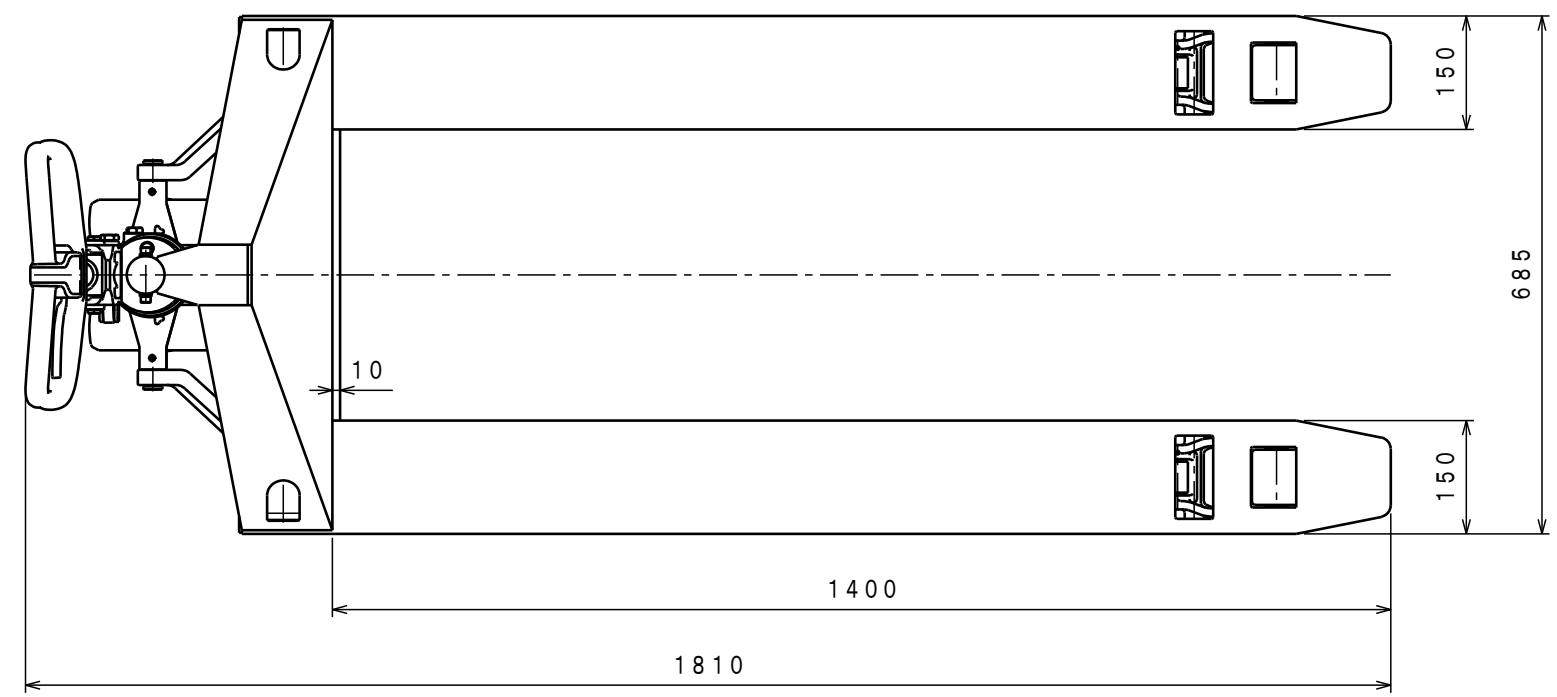

ATTACHED PARTS			
No.	NAME · SIZE	QTY	COMMENT

仕様

型式	CPC-20L-140H	
最大積載質量	2000 Kg	
全長	1810 mm	
全巾	685 mm	
全高	1170 mm	
フォーク	最低高さ	65 mm
	最高高さ	185 mm
	巾×長さ	685×1400 mm
プランジャーポンプ	φ18 mm	
ハンドル操作回数	約 12 回	
車体質量	約 91 Kg	

△	REASON	CHANGE No.	SIGN
SYM			
REVISION			

No.	NAME	MATERIAL · DWG No	QTY	COMMENT
TITLE		キャッチパレットトラック	DATE 2014年 7月 1日	
TYPE		CPC-20L-140H	PARTS NO. CPC-20L140H. CSD	
APPROVED	CHK	DRAWN	SCALE	DWG NO.
	小牧	中野	1/10	CPC-20L140H