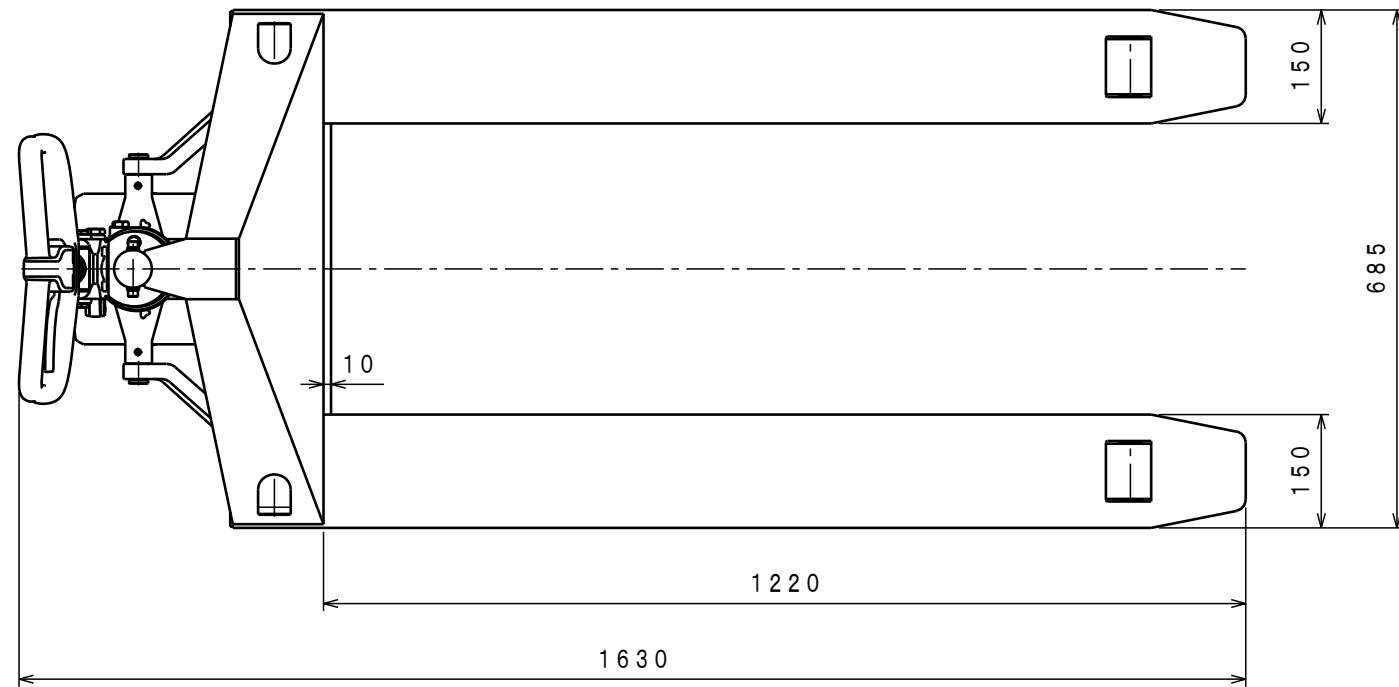

ATTACHED PARTS			
No.	NAME · SIZE	QTY	COMMENT

仕様

型式	CPC-20L-122	
最大積載質量	2000 Kg	
全長	1630 mm	
全巾	685 mm	
全高	1170 mm	
フォーク	最低高さ	80 mm
	最高高さ	200 mm
	巾×長さ	685×1220 mm
プランジャーポンプ	φ18 mm	
ハンドル操作回数	約 12 回	
車体質量	約 81 Kg	

△	REASON	CHANGE No.	SIGN
SYM			
	REVISION		

No.	NAME	MATERIAL · DWG No	QTY	COMMENT
TITLE		DATE		2014年 7月 1日
TYPE		PARTS NO.		CPC-20L122. CSD
APPROVED	CHK	DRAWN	SCALE	DWG NO.
	小牧	中野	1/10	CPC-20L122

株式会社 **をくだ屋技研**