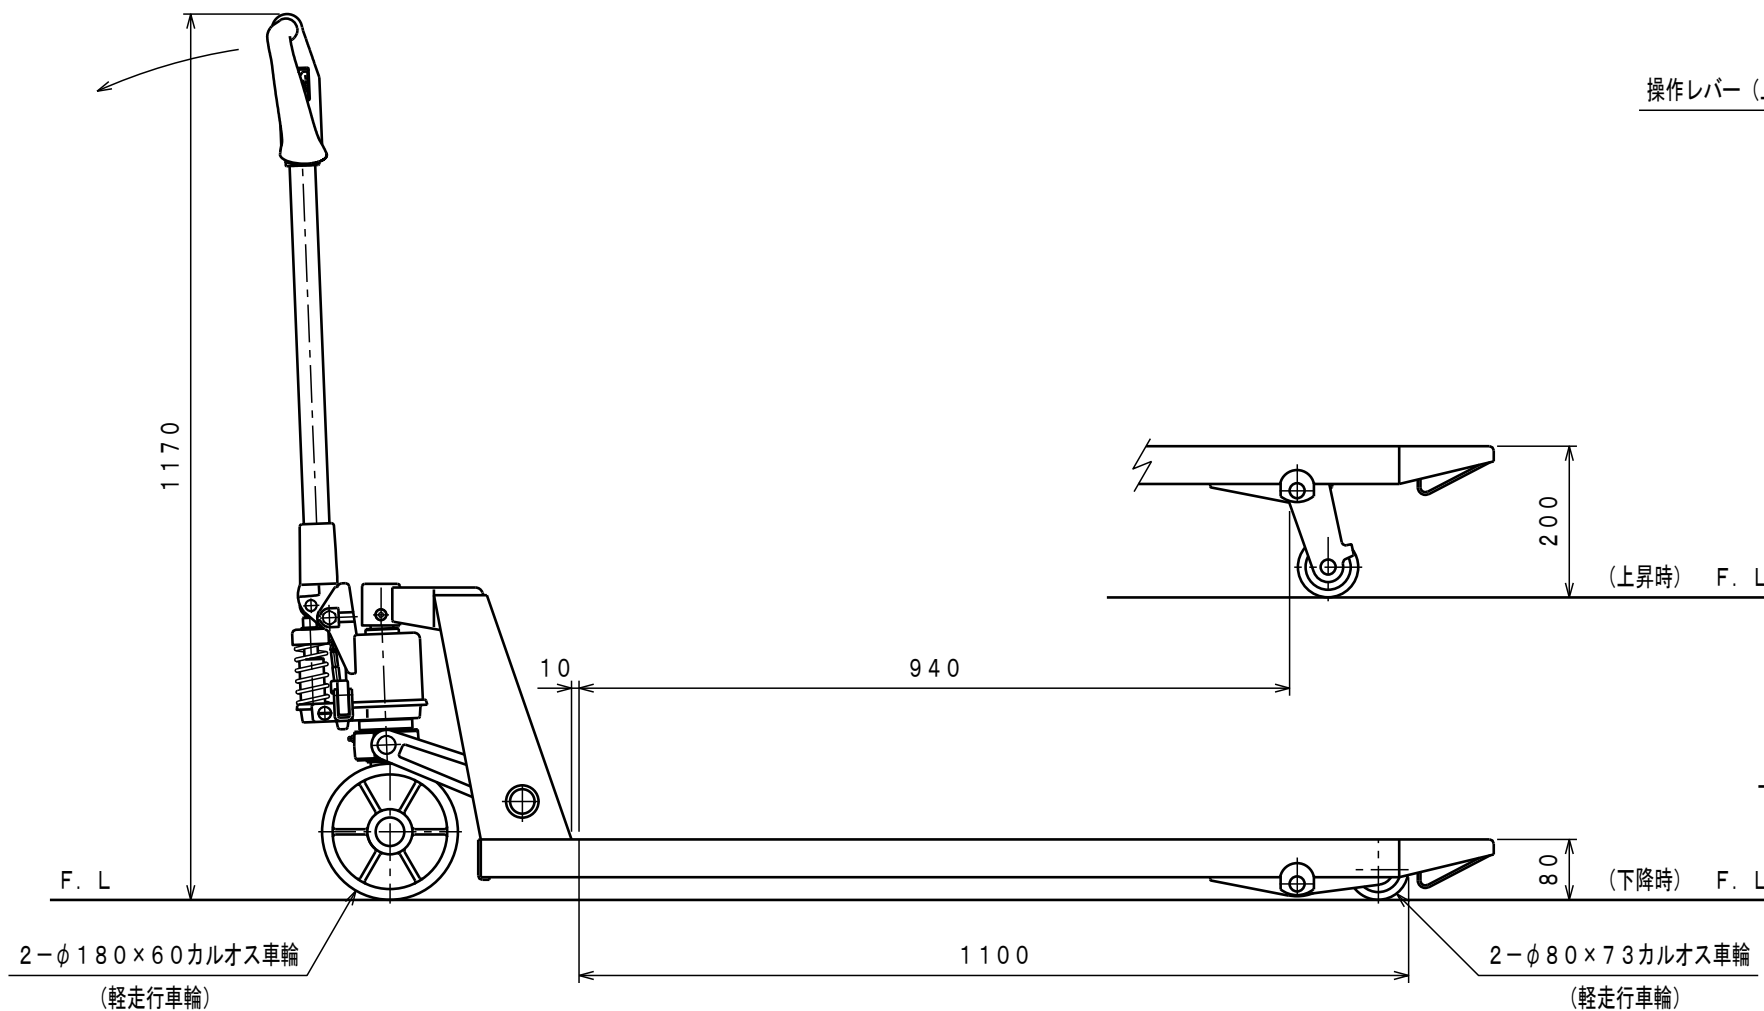

ATTACHED PARTS			
No.	NAME · SIZE	QTY	COMMENT

仕様

型式	CPC-20L-122	
最大積載質量	2000 Kg	
全長	1630 mm	
全巾	685 mm	
全高	1170 mm	
フォーク	最低高さ	80 mm
	最高高さ	200 mm
	巾×長さ	685×1220 mm
プランジャーポンプ	φ18 mm	
ハンドル操作回数	約 12 回	
車体質量	約 81 Kg	

△	REASON	CHANGE No.	SIGN
SYM			
	REVISION		

No.	NAME	MATERIAL · DWG No	QTY	COMMENT
TITLE		DATE		2014年 7月 1日
TYPE		PARTS NO.		CPC-20L122. CSD
APPROVED	CHK	DRAWN	SCALE	DWG NO.
	小牧	中野	1/10	CPC-20L122

株式会社 **をくだ屋技研**