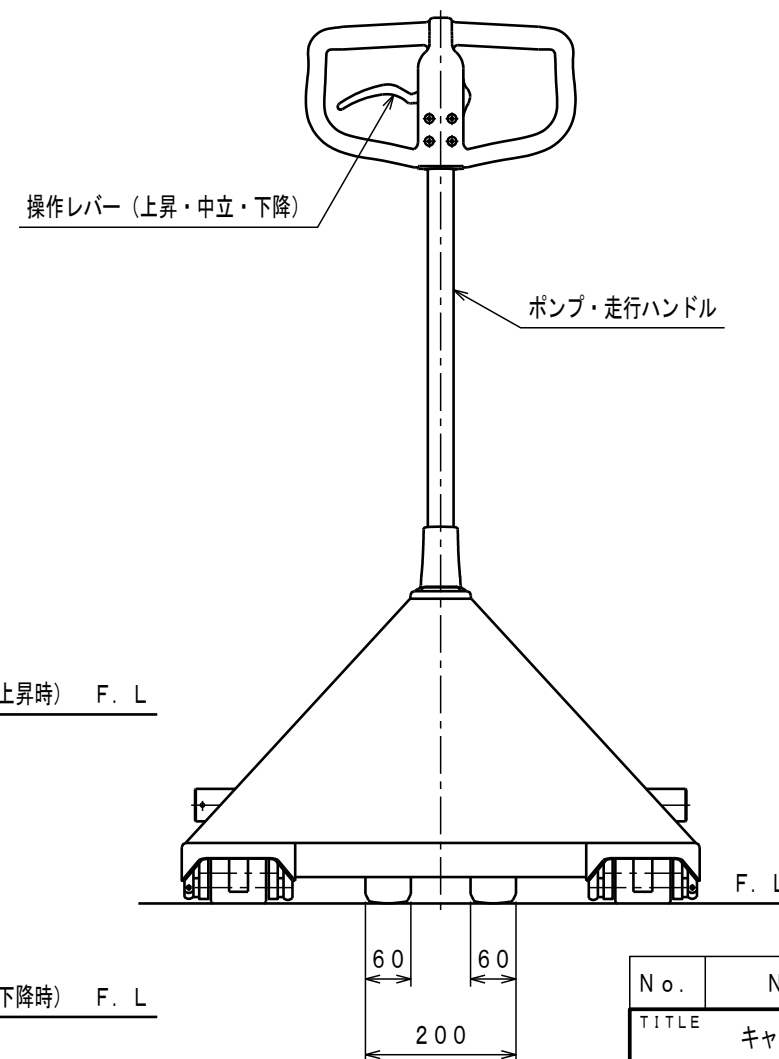

ATTACHED PARTS			
No.	NAME · SIZE	QTY	COMMENT

仕様

型式	CPC-20L-122	
最大積載質量	2000 Kg	
全長	1630 mm	
全巾	685 mm	
全高	1170 mm	
フォーク	最低高さ	80 mm
	最高高さ	200 mm
	巾×長さ	685×1220 mm
プランジャーポンプ	φ18 mm	
ハンドル操作回数	約 12 回	
車体質量	約 81 Kg	

△	REASON	CHANGE No.	SIGN
SYM			
	REVISION		

No.	NAME	MATERIAL · DWG No	QTY	COMMENT
TITLE		DATE		2014年 7月 1日
TYPE		PARTS NO.		CPC-20L122. CSD
APPROVED	CHK	DRAWN	SCALE	DWG NO.
	小牧	中野	1/10	CPC-20L122

株式会社 **をくだ屋技研**