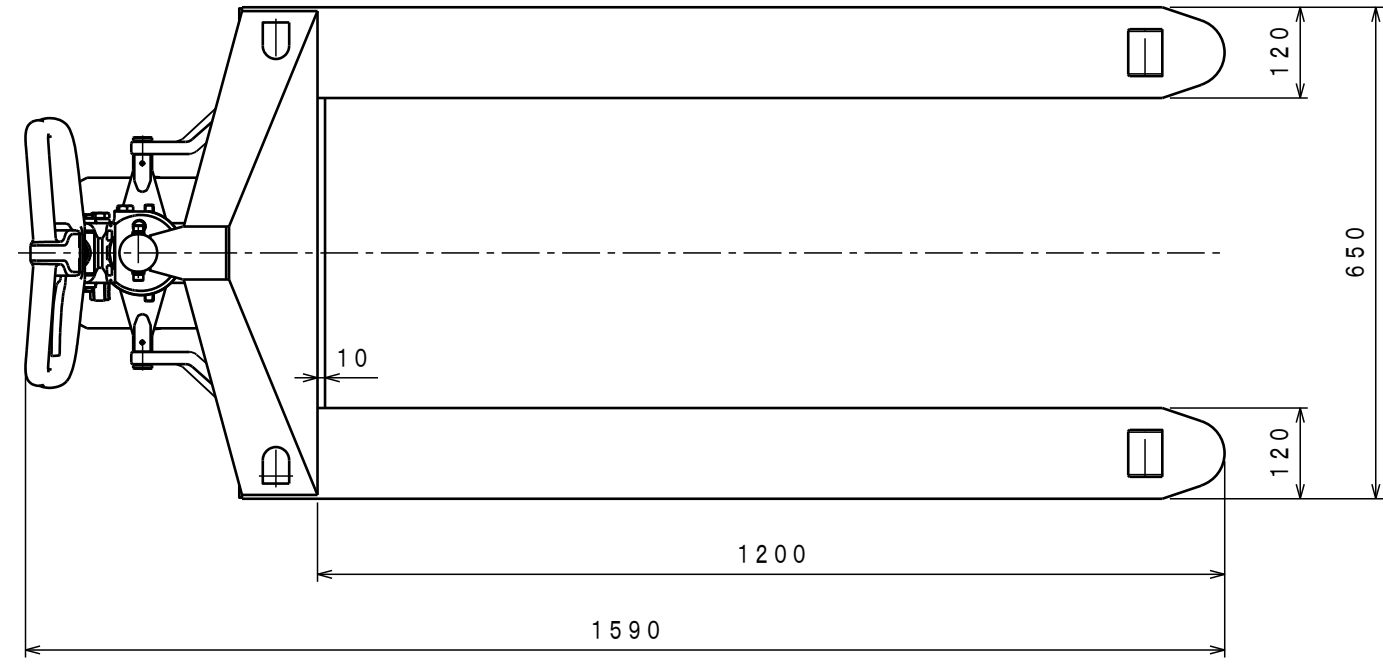

ATTACHED PARTS			
No.	NAME · SIZE	QTY	COMMENT

仕様

型式	CPC-10L-120	
最大積載質量	1000 Kg	
全長	1590 mm	
全巾	650 mm	
全高	1150 mm	
フォーク	最低高さ	80 mm
	最高高さ	200 mm
	巾×長さ	650×1200 mm
プランジャーポンプ	φ18 mm	
ハンドル操作回数	約 8 回	
車体質量	約 62 Kg	

No.	N A M E	MATERIAL · DWG No	QTY	COMMENT
TITLE		キャッチパレットトラック	DATE 2014年 7月 1日	
TYPE		CPC-10L-120	PARTS NO. CPC-10L120. CSD	
APPROVED	CHK	DRAWN	SCALE	DWG NO.
	小牧	中野	1/10	CPC-10L120

△	REASON	CHANGE No.	SIGN
REVISION			