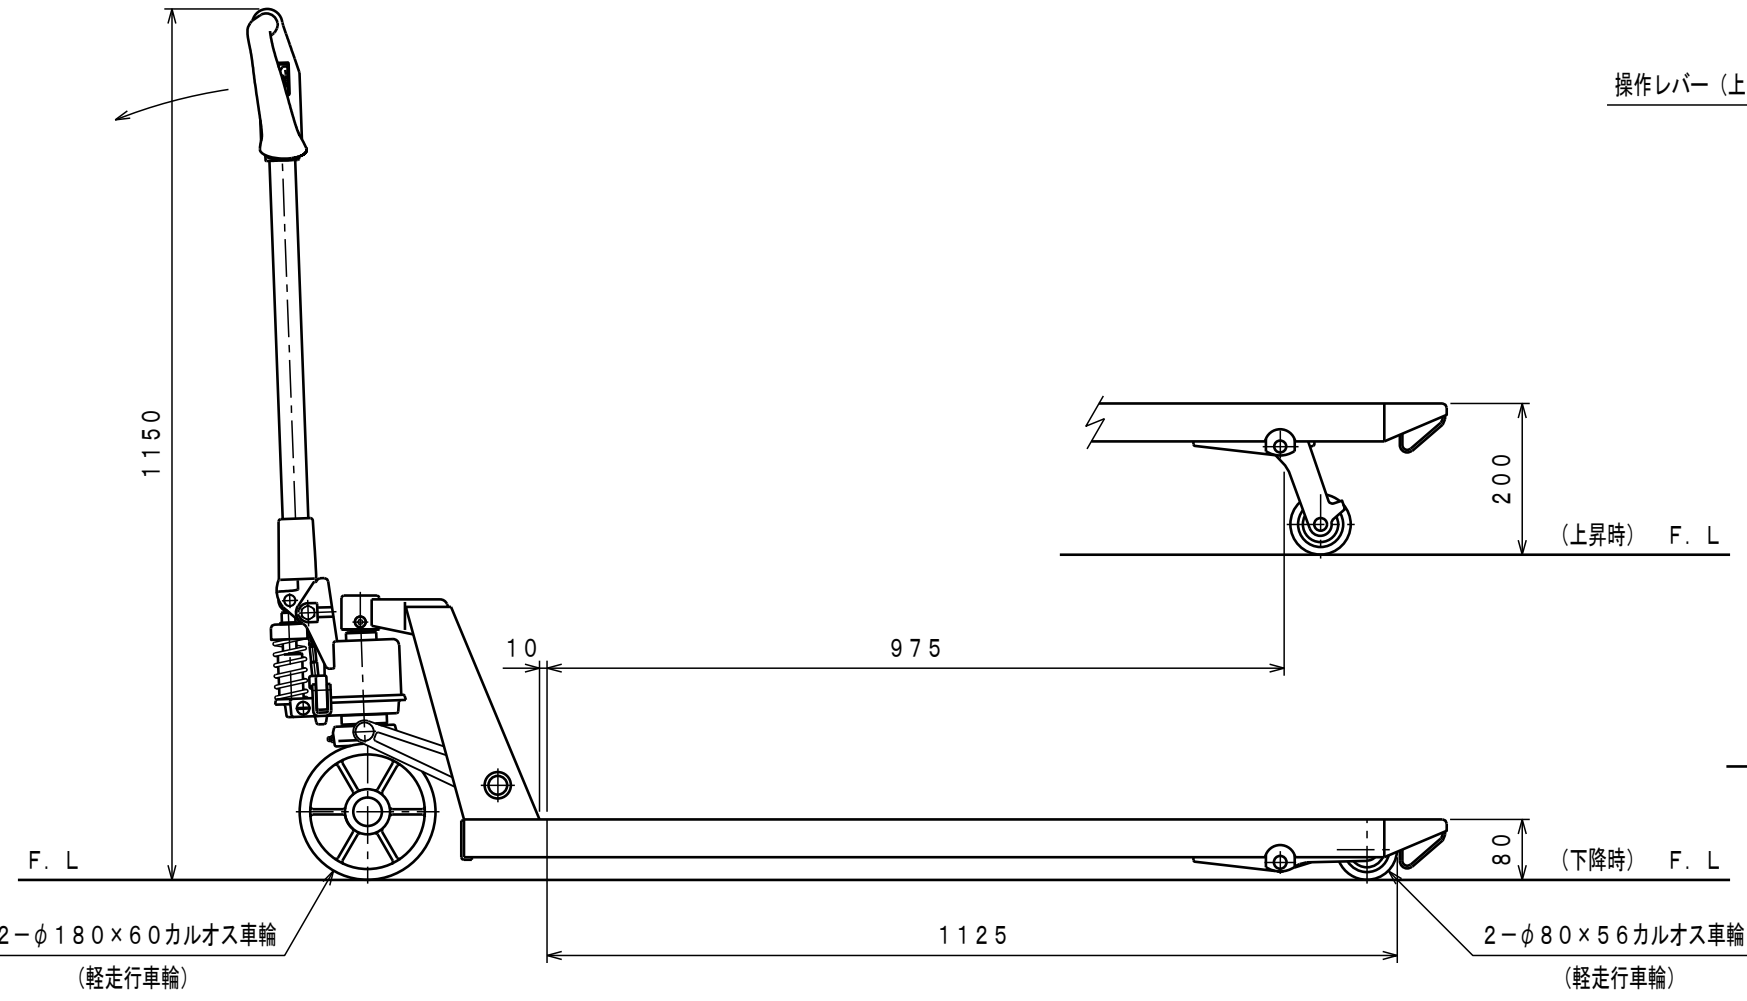

ATTACHED PARTS			
No.	NAME · SIZE	QTY	COMMENT

仕様

型式	CPC-10L-120	
最大積載質量	1000 Kg	
全長	1590 mm	
全巾	650 mm	
全高	1150 mm	
フォーク	最低高さ	80 mm
	最高高さ	200 mm
	巾×長さ	650×1200 mm
プランジャーポンプ	φ18 mm	
ハンドル操作回数	約 8 回	
車体質量	約 62 Kg	

No.	N A M E	MATERIAL · DWG No	QTY	COMMENT
TITLE		キャッチパレットトラック	DATE 2014年 7月 1日	
TYPE		CPC-10L-120	PARTS NO. CPC-10L120. CSD	
APPROVED	CHK	DRAWN	SCALE	DWG NO.
	小牧	中野	1/10	CPC-10L120

△	REASON	CHANGE No.	SIGN
REVISION			