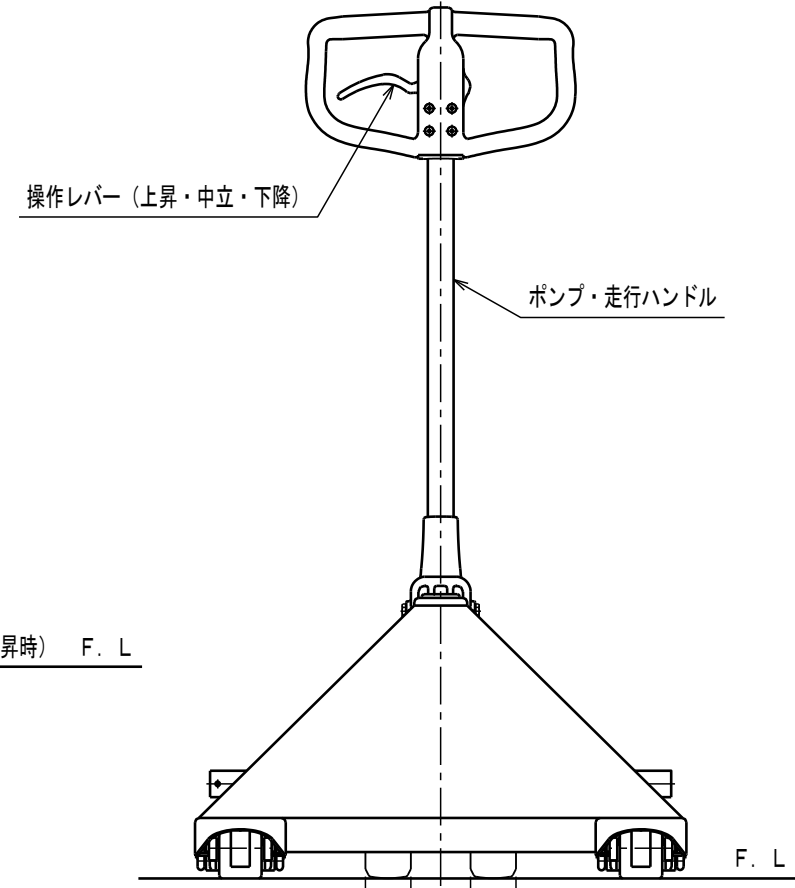

ATTACHED PARTS			
No.	NAME · SIZE	QTY	COMMENT

仕様

型式	CPC-10L-120	
最大積載質量	1000 Kg	
全長	1590 mm	
全巾	650 mm	
全高	1150 mm	
フォーク	最低高さ	80 mm
	最高高さ	200 mm
	巾×長さ	650×1200 mm
プランジャーポンプ	φ18 mm	
ハンドル操作回数	約 8 回	
車体質量	約 62 Kg	

No.	N A M E	MATERIAL · DWG No	QTY	COMMENT
TITLE		キャッチパレットトラック	DATE 2014年 7月 1日	
TYPE		CPC-10L-120	PARTS NO. CPC-10L120. CSD	
APPROVED	CHK	DRAWN	SCALE	DWG NO.
	小牧	中野	1/10	CPC-10L120

△	REASON	CHANGE No.	SIGN
REVISION			