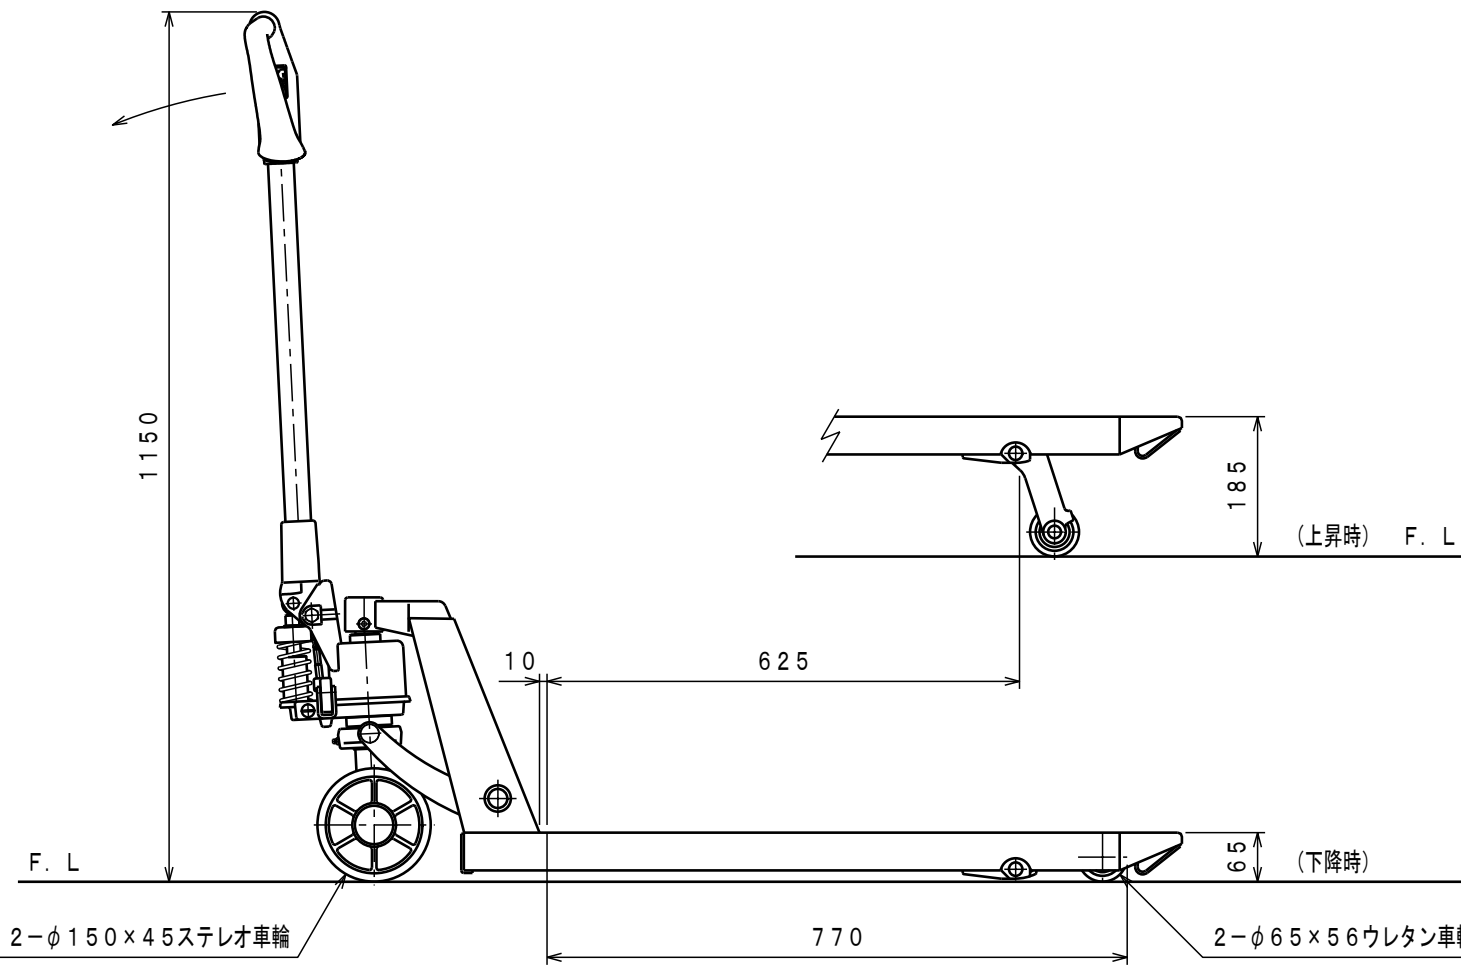

ATTACHED PARTS			
No.	NAME · SIZE	QTY	COMMENT

仕様

型式	CP-7M-85	
最大積載質量	700 Kg	
全長	1240 mm	
全巾	450 mm	
全高	1150 mm	
フォーク	最低高さ	65 mm
	最高高さ	185 mm
	巾×長さ	450×850 mm
プランジャーポンプ	φ18 mm	
ハンドル操作回数	約 8 回	
車体質量	約 51 Kg	

No.	N A M E	MATERIAL·DWG No	QTY	COMMENT
TITLE		キャッチパレットトラック	DATE 2009年 12月 21日	
TYPE		CP-7M-85	PARTS NO.	
APPROVED		CHK	DRAWN	SCALE
市原		今村	1	10
DWG NO.		CP-7M85		

△	REASON	CHANGE No.	SIGN
REVISION			

株式会社 **をくだ屋技研**