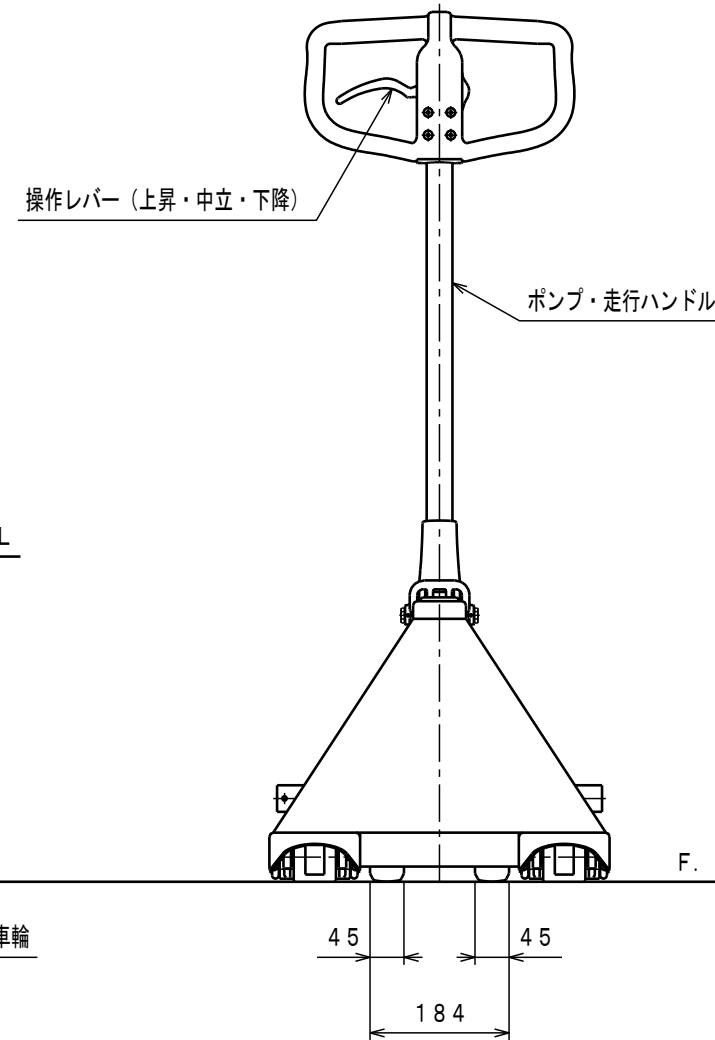

ATTACHED PARTS			
No.	NAME · SIZE	QTY	COMMENT

仕様

型式	CP-7M-85	
最大積載質量	700 Kg	
全長	1240 mm	
全巾	450 mm	
全高	1150 mm	
フォーク	最低高さ	65 mm
	最高高さ	185 mm
	巾×長さ	450×850 mm
プランジャーポンプ	φ18 mm	
ハンドル操作回数	約 8 回	
車体質量	約 51 Kg	

No.	N A M E	MATERIAL·DWG No	QTY	COMMENT
TITLE		キャッチパレットトラック	DATE 2009年 12月 21日	
TYPE		CP-7M-85	PARTS NO.	
APPROVED		CHK	DRAWN	SCALE
市原		今村	1	10
DWG NO.		CP-7M85		

△	REASON	CHANGE No.	SIGN
REVISION			

株式会社 **をくだ屋技研**