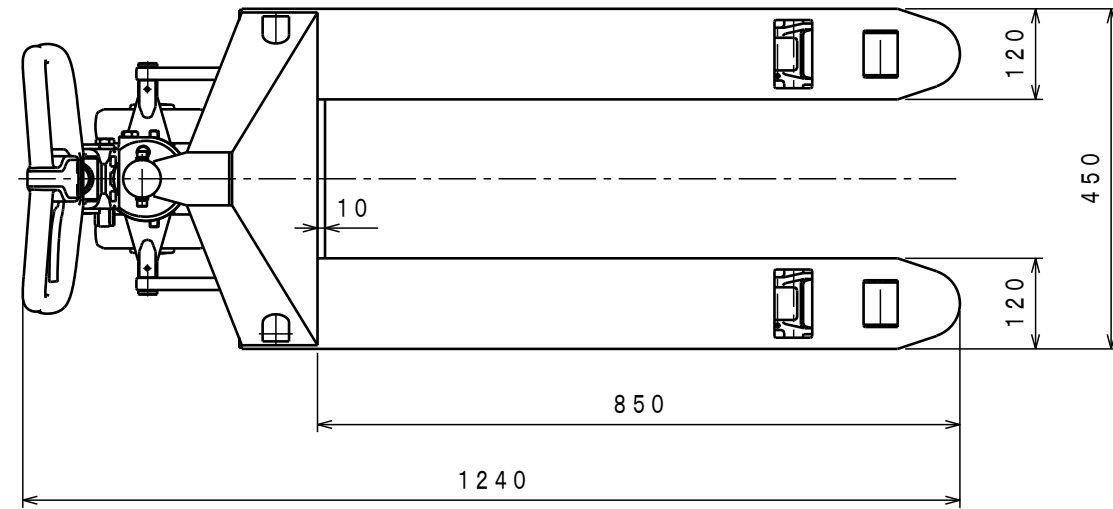

ATTACHED PARTS			
No.	NAME · SIZE	QTY	COMMENT

仕様

型式	CP-7M-85	
最大積載質量	700 Kg	
全長	1240 mm	
全巾	450 mm	
全高	1150 mm	
フォーク	最低高さ	65 mm
	最高高さ	185 mm
	巾×長さ	450×850 mm
プランジャーポンプ	φ18 mm	
ハンドル操作回数	約 8 回	
車体質量	約 51 Kg	

No.	N A M E	MATERIAL·DWG No	QTY	COMMENT
TITLE		キャッチパレットトラック	DATE 2009年 12月 21日	
TYPE		CP-7M-85	PARTS NO.	
APPROVED		CHK	DRAWN	SCALE
市原		今村	1	10
DWG NO.		CP-7M85		

△	REASON	CHANGE No.	SIGN
REVISION			

株式会社 **をくだ屋技研**