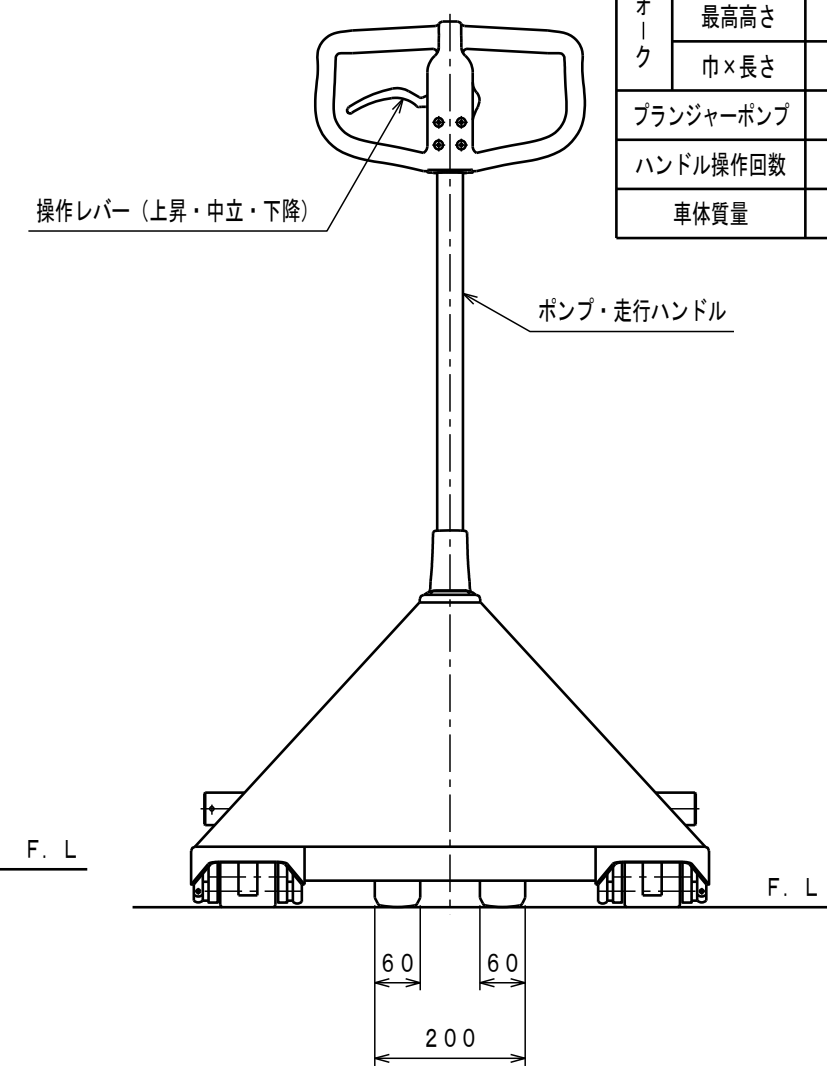

ATTACHED PARTS			
No.	NAME · SIZE	QTY	COMMENT

仕様

型式	CP-20L-140	
最大積載質量	2000 Kg	
全長	1810 mm	
全巾	685 mm	
全高	1170 mm	
フォーク	最低高さ	80 mm
	最高高さ	200 mm
	巾×長さ	685×1400 mm
プランジャーポンプ	φ18 mm	
ハンドル操作回数	約 12 回	
車体質量	約 93 Kg	

△	REASON	CHANGE No.	SIGN
SYM			
	REVISION		

No.	NAME	MATERIAL · DWG No	QTY	COMMENT
TITLE		DATE		
キャッチパレットトラック		06年 6月 8日		
TYPE		PARTS NO.		
CP-20L-140		CP-20L140. CSD		
APPROVED	CHK	DRAWN	SCALE	DWG NO.
	市原	小牧	1/10	CP-20L140