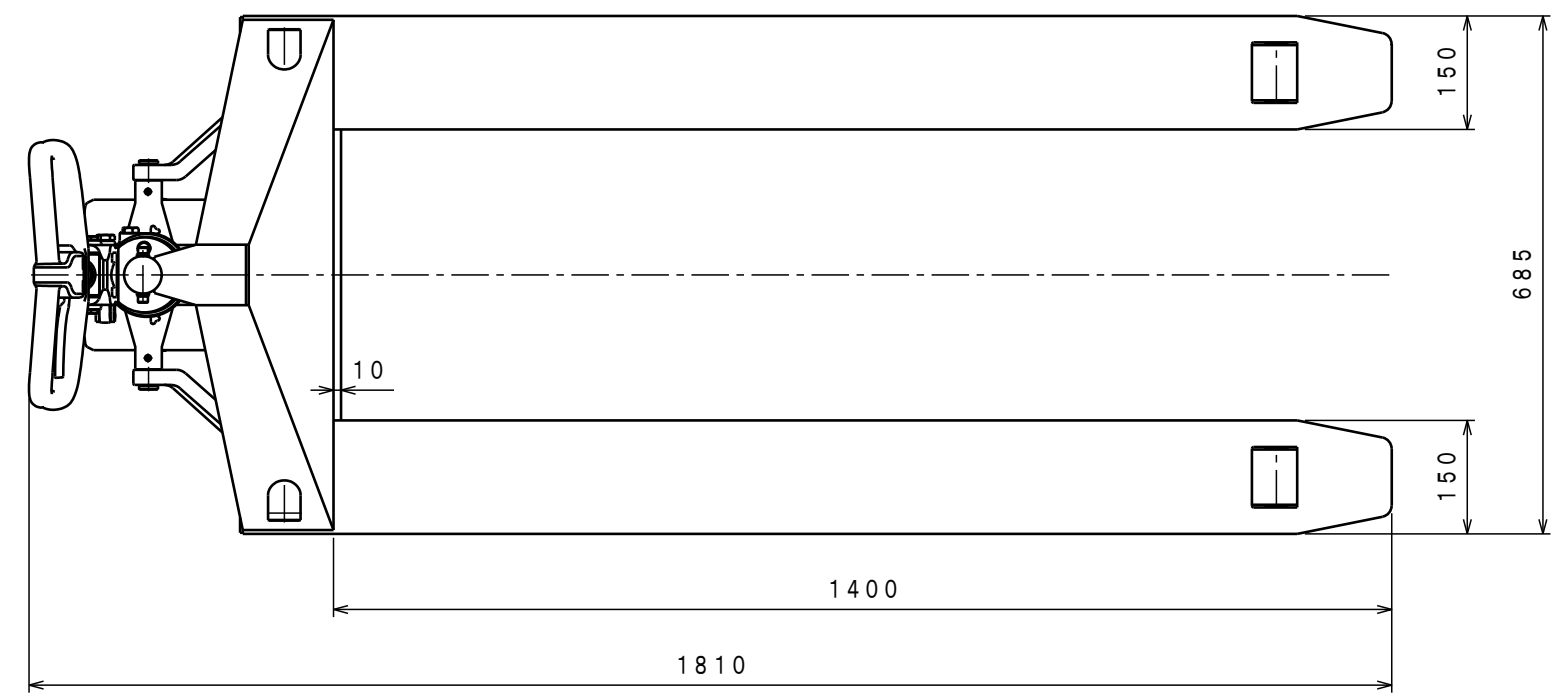

ATTACHED PARTS			
No.	NAME · SIZE	QTY	COMMENT

仕様

型式	CP-20L-140	
最大積載質量	2000 Kg	
全長	1810 mm	
全巾	685 mm	
全高	1170 mm	
フォーク	最低高さ	80 mm
	最高高さ	200 mm
	巾×長さ	685×1400 mm
プランジャーポンプ	φ18 mm	
ハンドル操作回数	約 12 回	
車体質量	約 93 Kg	

△	REASON	CHANGE No.	SIGN
SYM			
	REVISION		

No.	NAME	MATERIAL · DWG No	QTY	COMMENT
TITLE		DATE		
キャッチパレットトラック		06年 6月 8日		
TYPE		PARTS NO.		
CP-20L-140		CP-20L140. CSD		
APPROVED	CHK	DRAWN	SCALE	DWG NO.
	市原	小牧	1/10	CP-20L140