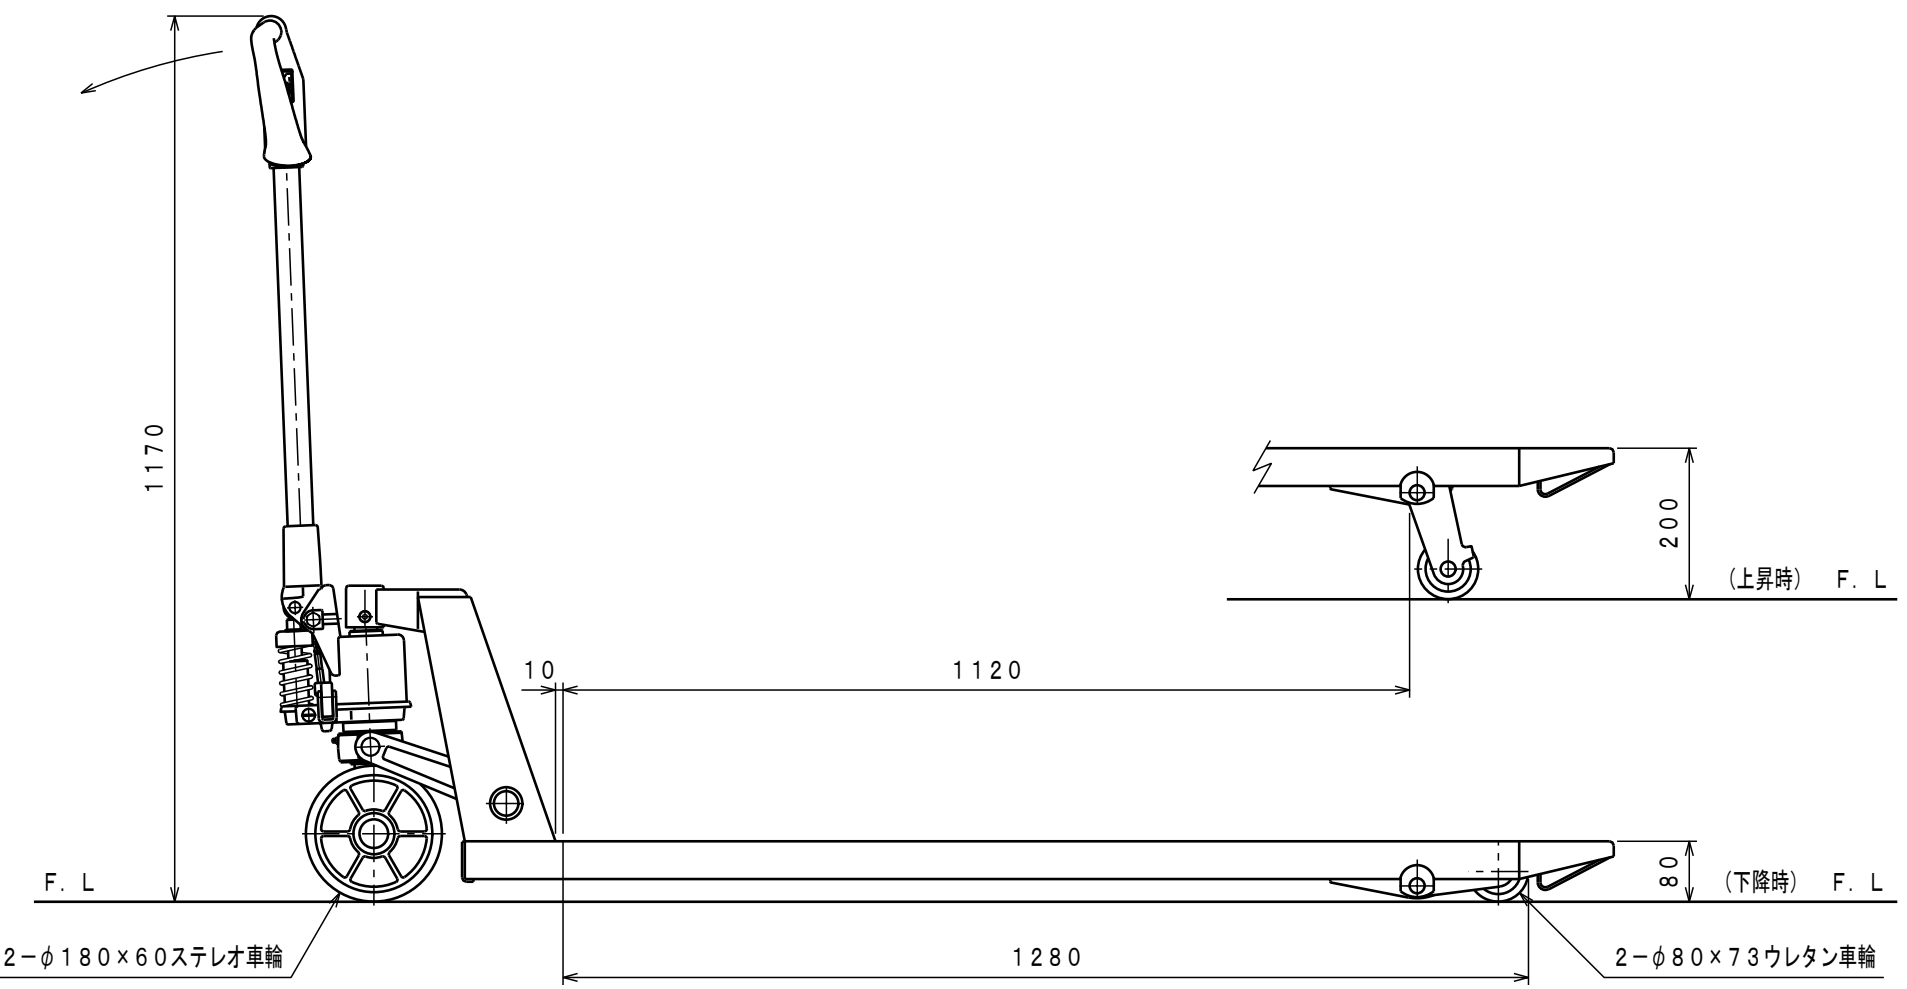

ATTACHED PARTS			
No.	NAME · SIZE	QTY	COMMENT

仕様

型式	CP-20L-140	
最大積載質量	2000 Kg	
全長	1810 mm	
全巾	685 mm	
全高	1170 mm	
フォーク	最低高さ	80 mm
	最高高さ	200 mm
	巾×長さ	685×1400 mm
プランジャーポンプ	φ18 mm	
ハンドル操作回数	約 12 回	
車体質量	約 93 Kg	

△	REASON	CHANGE No.	SIGN
SYM			
	REVISION		

No.	NAME	MATERIAL · DWG No	QTY	COMMENT
TITLE		DATE		
キャッチパレットトラック		06年 6月 8日		
TYPE		PARTS NO.		
CP-20L-140		CP-20L140. CSD		
APPROVED	CHK	DRAWN	SCALE	DWG NO.
	市原	小牧	1/10	CP-20L140