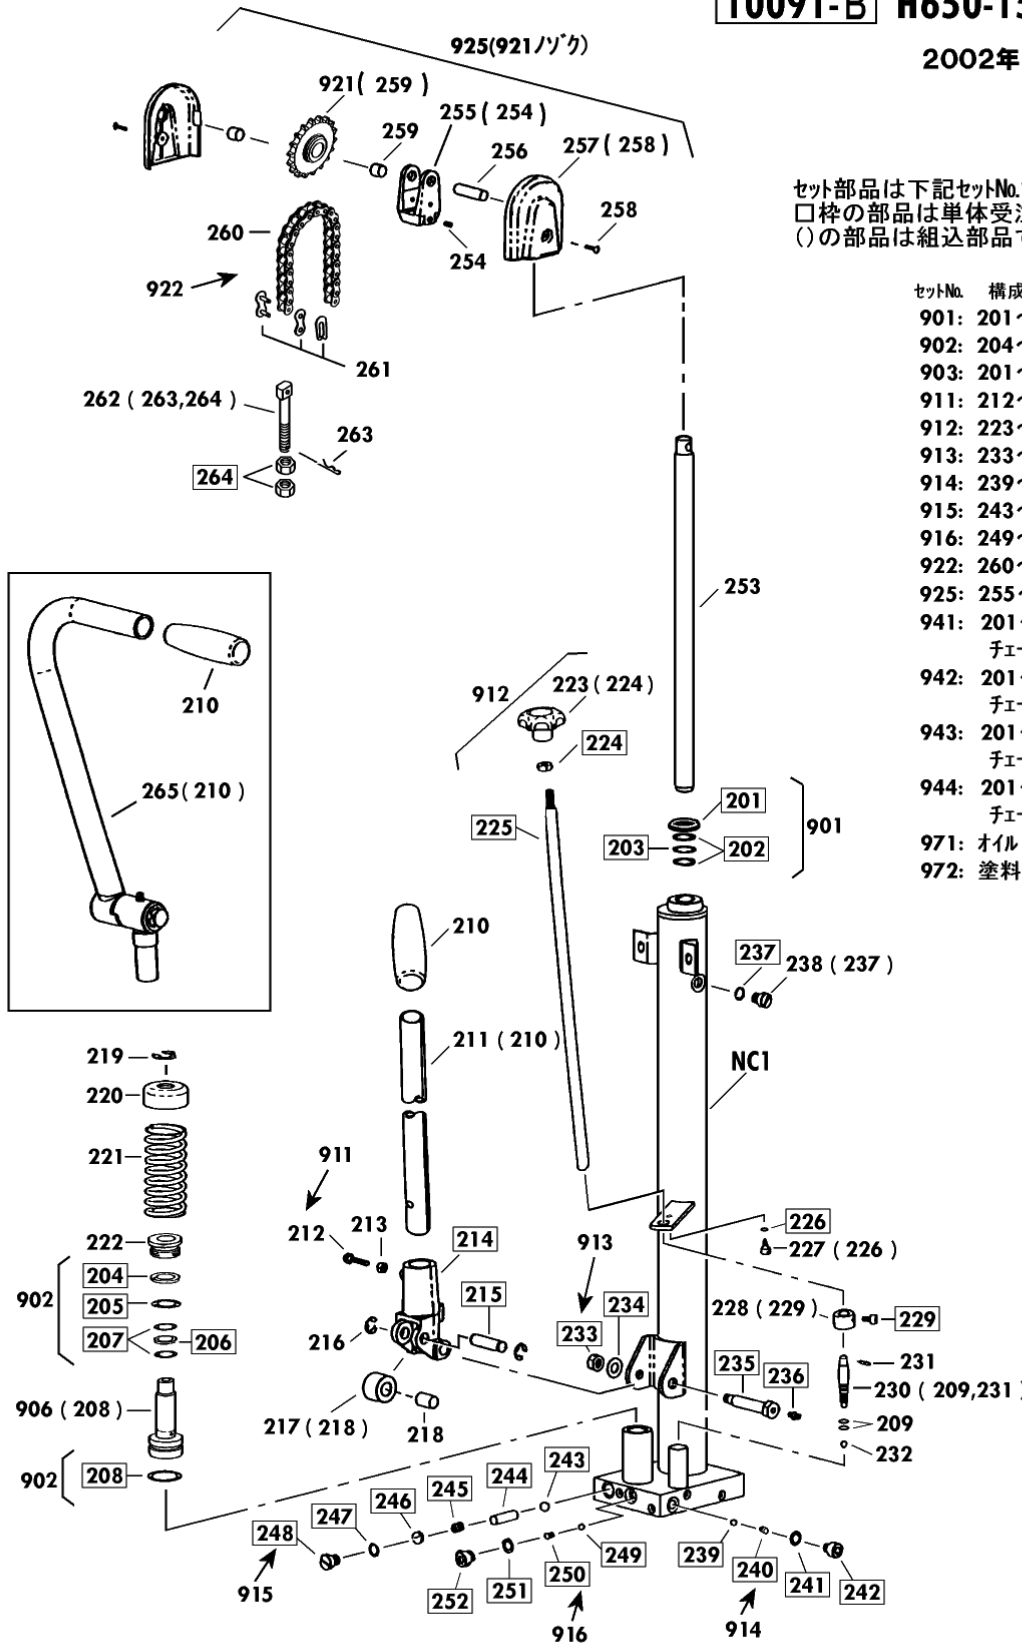

10091-B H650-15S

2002年11月対応
(機番A)

セット部品は下記セットNo.で受注可です。
□枠の部品は単体受注不可です。
()の部品は組込部品です。

セットNo. 構成部品
923: 115~117

1
2
3
4

改訂一A・B(0)1/2

2008/07/04

LAST No.118、308

Copyright 2006 OPK Co.,Ltd All Rights Reserved.

A B C D

PL-H650-15S Fig1.フレーム部

部品No.	部品名称	種類	仕様	員数	備考(Ⅰ)	備考(Ⅱ)
101	6 カクアナツキホルトセット		M12X55-P1.75SW・MUTツキ	1	(102,103)	E0-10091-B-101
104	パネ		470X450X1/PL-500*650	1		E0-10091-B-104
105	ホールドラック		2658-01	6		E0-10091-B-105
106	フレーム		PL-H650-15Sヨウ	1		E0-10091-B-106
107	シリンダ・パネ		PL-H・D350ヨウ	1		E0-10091-B-107
109	6 カクアナツキホルトセット		M8X15-P1.25 SWツキ	2	(108)	E0-10091-B-109
110	E-リング		ETWJ-19 メッキ	2		E0-10091-B-110
111	フォークシャフト		PL-500.650ヨウ	1		E0-10091-B-111
112	フォーク		PL-H650Sヨウ	1		E0-10091-B-112
113	フォーク		PL-650-15ヨウ	2		E0-10091-B-113
114	ストッパ・アッシ		PL-H350ヨウ	1		E0-10091-B-114
116	パネアリング		#6205ZZ	4		E0-10091-B-116
118	スナップリング		STW-25	4		E0-10091-B-118
301	フクロナット		M20-P2.5メッキ 3カク	2		E0-10091-B-301
302	ハッキザ・カネ		M20 メッキ ウチカク	2		E0-10091-B-302
303	キャスターアッシ(ブレーキ)		SSC150-CBC-S2/H350*	1		E0-10091-B-303
304	キャスターアッシ(ブレーキ)		SSC150-CBC/H350*	1		E0-10091-B-304
305	ロードホイルシャフトセット		ケイ20X101/PL-1000・HC	2	(306)	E0-10091-B-305
306	スナップリング		STW-20	4		E0-10091-B-306
924	ロードホイルセット(カラー)		80X73ウルタン/CP15*25	2	(308)	E0-10091-B-924
308	ホイルキャップ		CP-15*30・ロードホイルヨウ	4		E0-10091-B-308
923	リフトローアッシ		PL-H500・650Sヨウ	4	115-117	E0-10091-B-923

10091-B H650-15S

2002年11月対応
(機番A)

セット部品は下記セットNo.で受注可です。
□枠の部品は単体受注不可です。
()の部品は組込部品です。

セットNo.	構成部品
901:	201~203
902:	204~208
903:	201~209
911:	212~217
912:	223~225
913:	233~236
914:	239~242
915:	243~248
916:	249~252
922:	260~261
925:	255~257
941:	201~253,NC1 チェーンナシ
942:	201~263,NC1 チェーンツキ
943:	201~253,NC1,265 チェーンナシ,ヘタルツキ
944:	201~265,NC1 チェーンツキ,ヘタルツキ
971:	オイル
972:	塗料(スプレー)