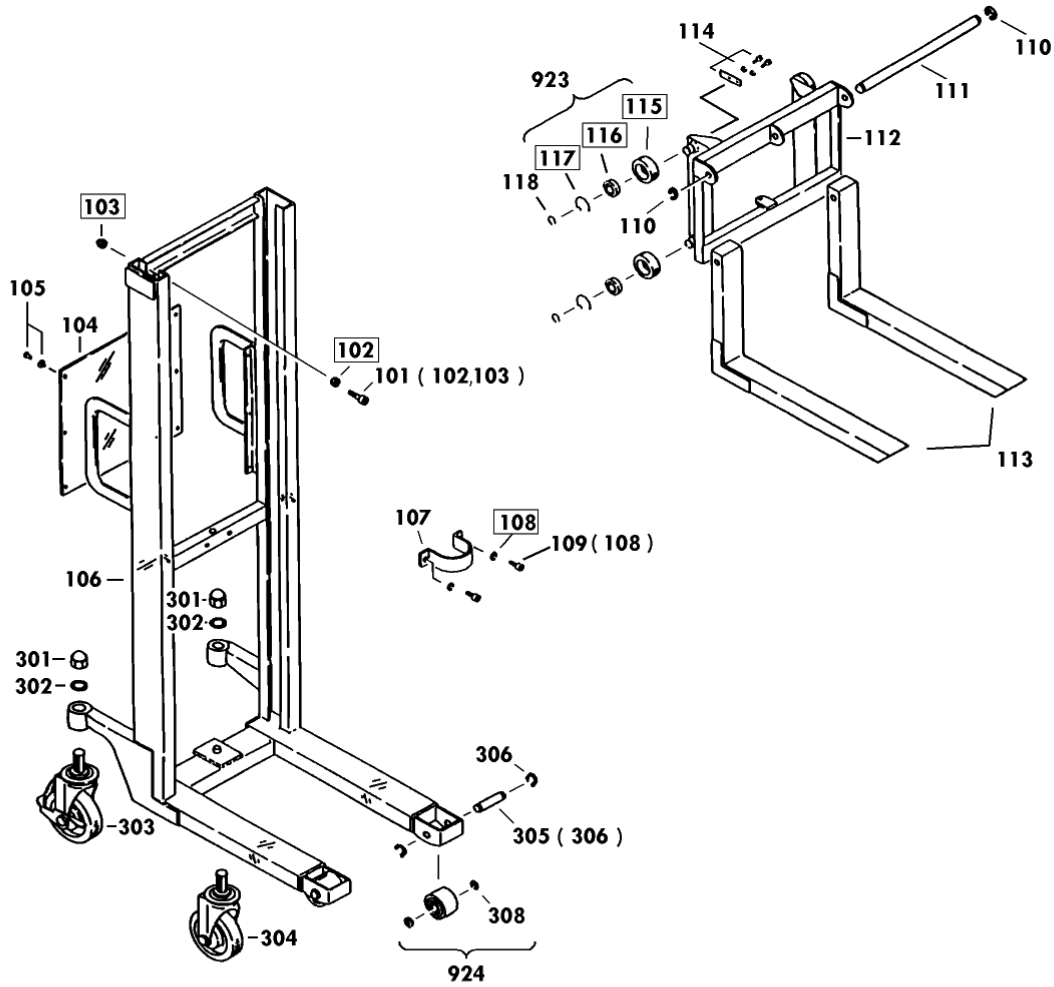

10091-B H650-15S

2002年11月対応
(機番A)

セット部品は下記セットNo.で受注可です。
□枠の部品は単体受注不可です。
()の部品は組込部品です。

セットNo. 構成部品
923: 115~117

1
2
3
4

改訂一A・B(0)1/2

2008/07/04

LAST No.118、308

Copyright 2006 OPK Co.,Ltd All Rights Reserved.

A B C D

PL-H650-15S Fig1.フレーム部

部品No.	部品名称	種類	仕様	員数	備考(Ⅰ)	備考(Ⅱ)
101	6 カクアナツキホルトセット		M12X55-P1.75SW・MUTツキ	1	(102,103)	E0-10091-B-101
104	パネ		470X450X1/PL-500*650	1		E0-10091-B-104
105	ホールドラック		2658-01	6		E0-10091-B-105
106	フレーム		PL-H650-15Sヨウ	1		E0-10091-B-106
107	シリンダ・パネ		PL-H・D350ヨウ	1		E0-10091-B-107
109	6 カクアナツキホルトセット		M8X15-P1.25 SWツキ	2	(108)	E0-10091-B-109
110	E-リング		ETWJ-19 メッキ	2		E0-10091-B-110
111	フォークシャフト		PL-500.650ヨウ	1		E0-10091-B-111
112	フォーク		PL-H650Sヨウ	1		E0-10091-B-112
113	フォーク		PL-650-15ヨウ	2		E0-10091-B-113
114	ストッパ・アッシ		PL-H350ヨウ	1		E0-10091-B-114
116	パネアリング		#6205ZZ	4		E0-10091-B-116
118	スナップリング		STW-25	4		E0-10091-B-118
301	フクロナット		M20-P2.5メッキ 3カク	2		E0-10091-B-301
302	ハッキザ・カネ		M20 メッキ ウチカク	2		E0-10091-B-302
303	キャスターアッシ(ブレーキ)		SSC150-CBC-S2/H350*	1		E0-10091-B-303
304	キャスターアッシ(ブレーキ)		SSC150-CBC/H350*	1		E0-10091-B-304
305	ロードホイルシャフトセット		ケイ20X101/PL-1000・HC	2	(306)	E0-10091-B-305
306	スナップリング		STW-20	4		E0-10091-B-306
924	ロードホイルセット(カラー)		80X73ウルタン/CP15*25	2	(308)	E0-10091-B-924
308	ホイルキャップ		CP-15*30・ロードホイルヨウ	4		E0-10091-B-308
923	リフトローアッシ		PL-H500・650Sヨウ	4	115-117	E0-10091-B-923

10091-B H650-15S

2002年11月対応
(機番A)

セット部品は下記セットNo.で受注可です。
□枠の部品は単体受注不可です。
()の部品は組込部品です。

セットNo.	構成部品
901:	201~203
902:	204~208
903:	201~209
911:	212~217
912:	223~225
913:	233~236
914:	239~242
915:	243~248
916:	249~252
922:	260~261
925:	255~257
941:	201~253,NC1 チェーンナシ
942:	201~263,NC1 チェーンツキ
943:	201~253,NC1,265 チェーンナシ,ヘタルツキ
944:	201~265,NC1 チェーンツキ,ヘタルツキ
971:	オイル
972:	塗料(スプレー)