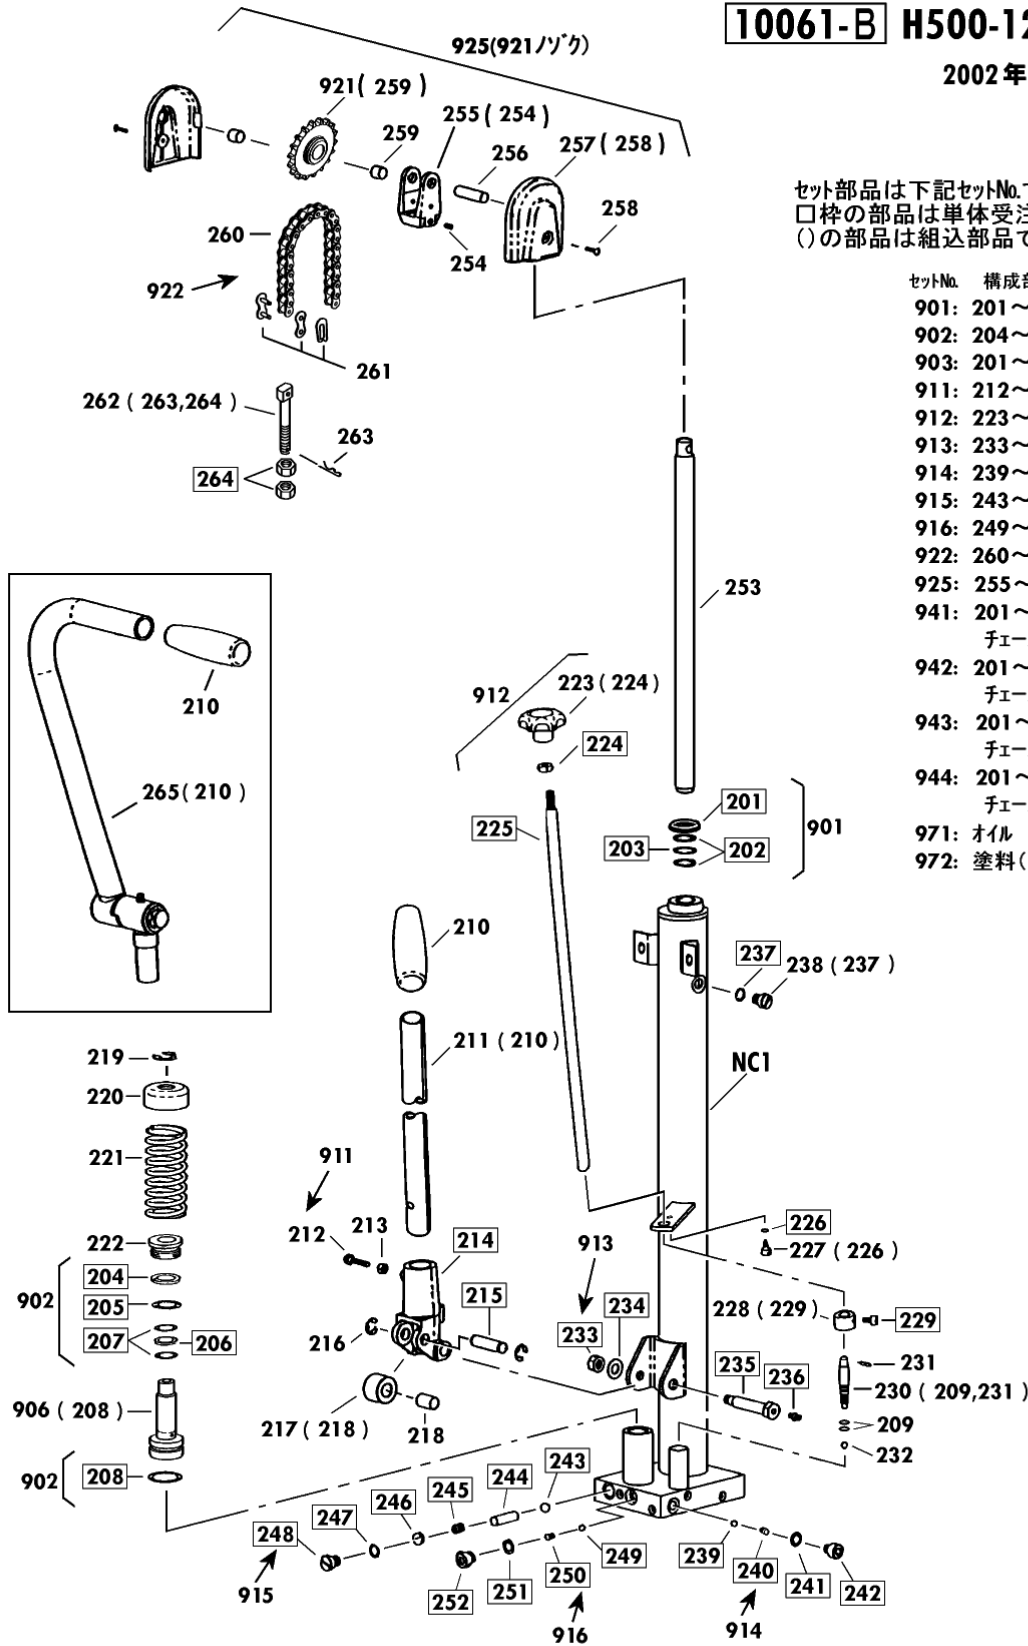

10061-B H500-12S

2002年11月対応

セット部品は下記セットNo.で受注可です。
 □枠の部品は単体受注不可です。
 ()の部品は組込部品です。

セットNo. 構成部品
 923: 115~117

LAST No.118、308

Copyright 2006 OPK Co.,Ltd All Rights Reserved.

改訂一A・B(0)1/2

2008/07/04

PL-H500-12S Fig1.フレーム部

部品No.	部品名称	種類	仕様	員数	備考(Ⅰ)	備考(Ⅱ)
101	6 カクアナツキホルトセット		M12X55-P1.75SW・MUTツキ	1	(102,103)	E0-10061-B-101
104	バネ		470X450X1/PL-500*650	1		E0-10061-B-104
105	ホールドラック		2658-01	6		E0-10061-B-105
106	フレーム		PL-H500-12Sヨウ	1		E0-10061-B-106
107	シリンダ・バルブ		PL-H・D350ヨウ	1		E0-10061-B-107
109	6 カクアナツキホルトセット		M8X15-P1.25 SWツキ	2	(108)	E0-10061-B-109
110	E-リング		ETWJ-19 メッキ	2		E0-10061-B-110
111	フォークシャフト		PL-500.650ヨウ	1		E0-10061-B-111
112	フォーク		PL-H500,650Sヨウ	1		E0-10061-B-112
113	フォーク		PL-H500Sヨウ	2		E0-10061-B-113
114	ストッパ・アッシー		PL-H350ヨウ	1		E0-10061-B-114
116	バネアリング		#6205ZZ	4		E0-10061-B-116
118	スナップリング		STW-25	4		E0-10061-B-118
301	フクロナット		M20-P2.5メッキ 3かた	2		E0-10061-B-301
302	ハッキリガネ		M20 メッキ ウチハカタ	2		E0-10061-B-302
303	キャスターアッシー(ブレーキ)		SSC150-CBC-S2/H350*	1		E0-10061-B-303
304	キャスターアッシー(ブレーキ)		SSC150-CBC/H350*	1		E0-10061-B-304
305	ロードホイールシャフトセット		ケイ17X58/PL-350	2	(306)	E0-10061-B-305
306	スナップリング		STW-17	4		E0-10061-B-306
307	ロードホイール(カラー)		80X38ウルタン/PL350	2	(308)	E0-10061-B-307
308	ロードホイールカラー		ケイ35X18X1/PL-H350	4		E0-10061-B-308
923	リフトローアッシー		PL-350ヨウ	4	115-117	E0-10061-B-923

10061-B H500-12S

2002年11月対応

セット部品は下記セットNo.で受注可です。
□枠の部品は単体受注不可です。
()の部品は組込部品です。

セットNo.	構成部品
901:	201~203
902:	204~208
903:	201~209
911:	212~217
912:	223~225
913:	233~236
914:	239~242
915:	243~248
916:	249~252
922:	260~261
925:	255~257
941:	201~253,NC1 チェーンナシ
942:	201~263,NC1 チェーンツキ
943:	201~253,NC1,265 チェーンナシ,ヘッドルツキ
944:	201~265,NC1 チェーンツキ,ヘッドルツキ
971:	オイル
972:	塗料(スプレー)