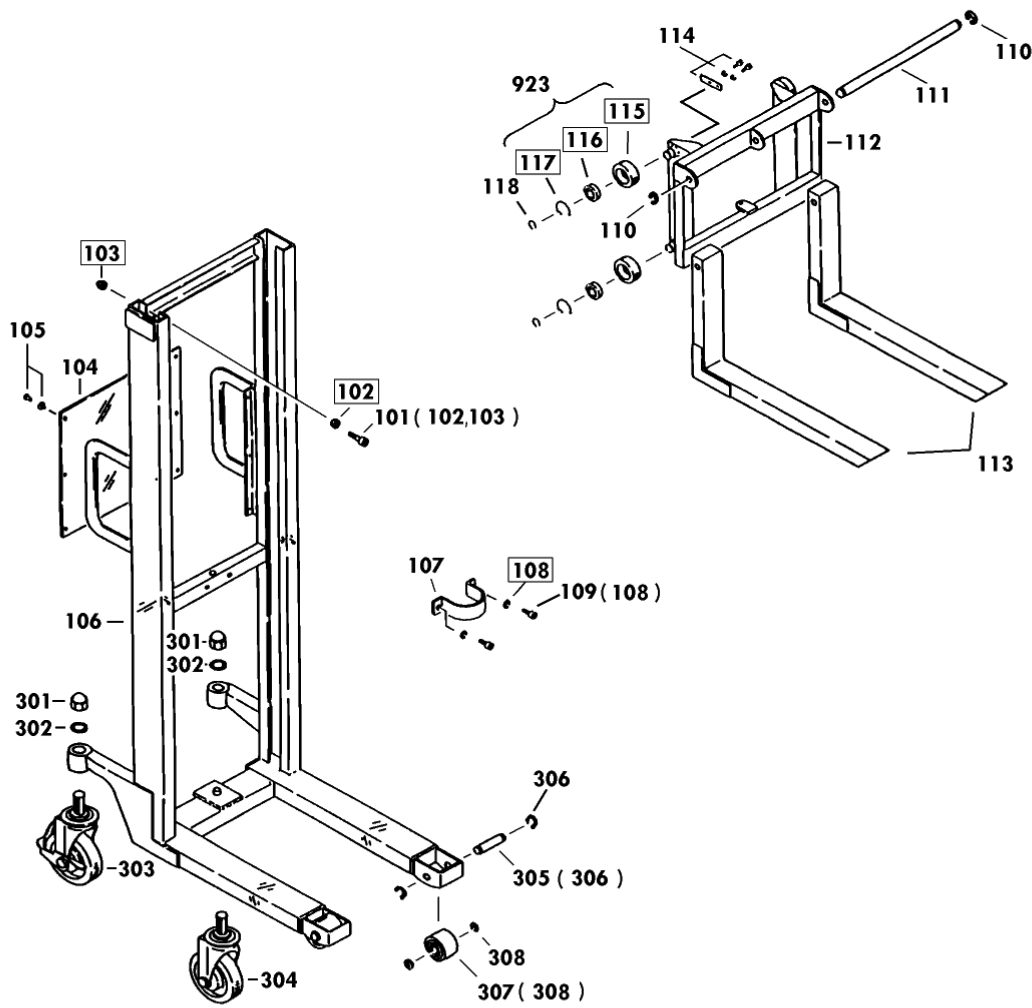

10061-B H500-12S

2002年11月対応

セット部品は下記セットNo.で受注可です。
 □枠の部品は単体受注不可です。
 ()の部品は組込部品です。

セットNo. 構成部品
 923: 115~117

LAST No.118、308

Copyright 2006 OPK Co.,Ltd All Rights Reserved.

改訂一A・B(0)1/2

2008/07/04

PL-H500-12S Fig1.フレーム部

部品No.	部品名称	種類	仕様	員数	備考(Ⅰ)	備考(Ⅱ)
101	6 カクアナツキホルトセット		M12X55-P1.75SW・MUTツキ	1	(102,103)	E0-10061-B-101
104	バネ		470X450X1/PL-500*650	1		E0-10061-B-104
105	ホールドラック		2658-01	6		E0-10061-B-105
106	フレーム		PL-H500-12Sヨウ	1		E0-10061-B-106
107	シリンダ・バルブ		PL-H・D350ヨウ	1		E0-10061-B-107
109	6 カクアナツキホルトセット		M8X15-P1.25 SWツキ	2	(108)	E0-10061-B-109
110	E-リング		ETWJ-19 メッキ	2		E0-10061-B-110
111	フォークシャフト		PL-500.650ヨウ	1		E0-10061-B-111
112	フォーク		PL-H500,650Sヨウ	1		E0-10061-B-112
113	フォーク		PL-H500Sヨウ	2		E0-10061-B-113
114	ストッパ・アッシー		PL-H350ヨウ	1		E0-10061-B-114
116	バネアリング		#6205ZZ	4		E0-10061-B-116
118	スナップリング		STW-25	4		E0-10061-B-118
301	フクロナット		M20-P2.5メッキ 3かた	2		E0-10061-B-301
302	ハッキリガネ		M20 メッキ ウチハカタ	2		E0-10061-B-302
303	キャスターアッシー(ブレーキ)		SSC150-CBC-S2/H350*	1		E0-10061-B-303
304	キャスターアッシー(ブレーキ)		SSC150-CBC/H350*	1		E0-10061-B-304
305	ロードホイールシャフトセット		ケイ17X58/PL-350	2	(306)	E0-10061-B-305
306	スナップリング		STW-17	4		E0-10061-B-306
307	ロードホイール(カラー)		80X38ウルタン/PL350	2	(308)	E0-10061-B-307
308	ロードホイールカラー		ケイ35X18X1/PL-H350	4		E0-10061-B-308
923	リフトローアッシー		PL-350ヨウ	4	115-117	E0-10061-B-923

10061-B H500-12S

2002年11月対応

セット部品は下記セットNo.で受注可です。
□枠の部品は単体受注不可です。
()の部品は組込部品です。

セットNo.	構成部品
901:	201~203
902:	204~208
903:	201~209
911:	212~217
912:	223~225
913:	233~236
914:	239~242
915:	243~248
916:	249~252
922:	260~261
925:	255~257
941:	201~253,NC1 チェーンナシ
942:	201~263,NC1 チェーンツキ
943:	201~253,NC1,265 チェーンナシ,ヘッドルツキ
944:	201~265,NC1 チェーンツキ,ヘッドルツキ
971:	オイル
972:	塗料(スプレー)