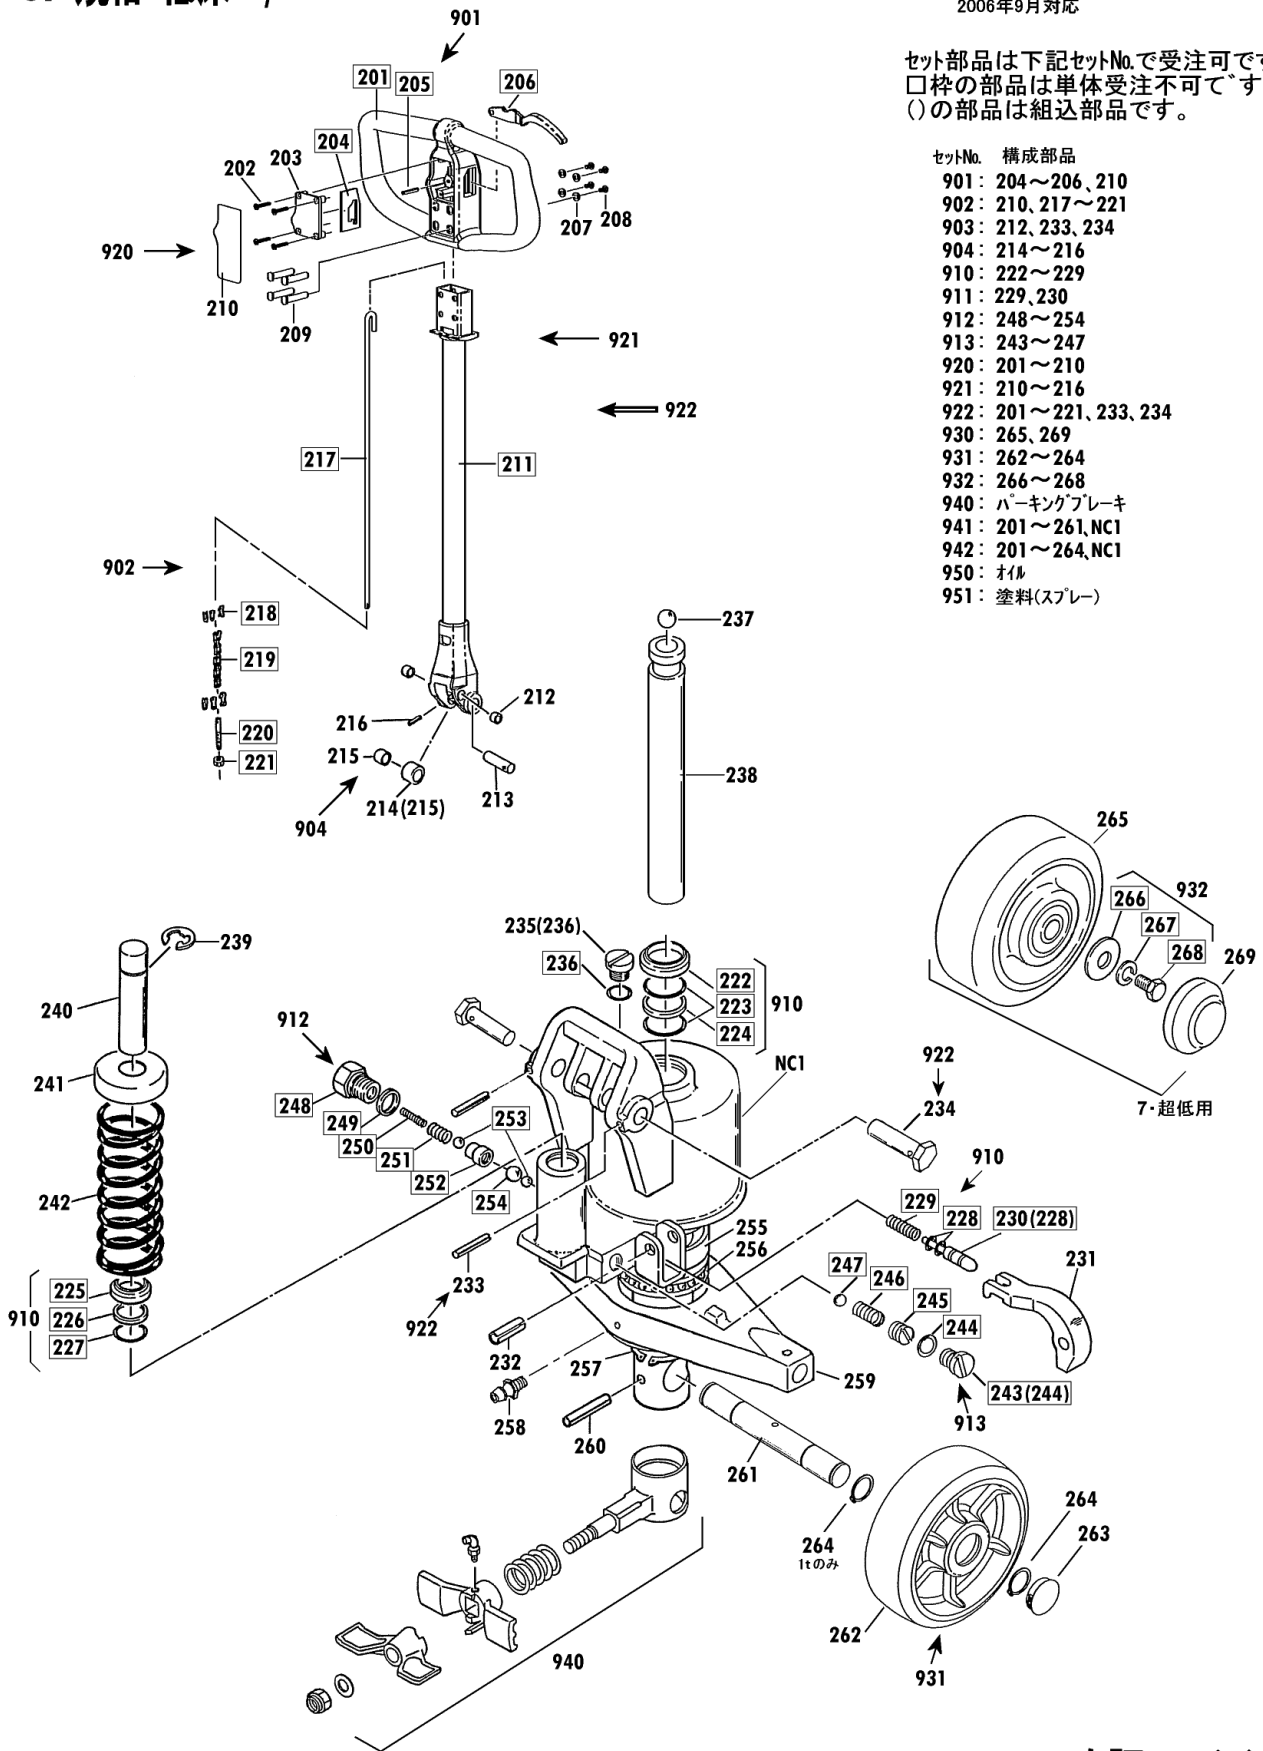

規格・低床

00010-E 7~30

2006年9月対応

セット部品は下記セットNo.で受注可です。
 □枠の部品は単体受注不可です。
 ()の部品は組込部品です。

セットNo.	構成部品
960	104~106
961	108~110
962	301~304
963	313~318

1
2
3
4

CPL-10M-100 Fig1.フレーム部

部品No.	部品名称	種類	員数	備考(I)	備考(II)
101	フレームブロック		1		E0-00530-E-101
102	アームピン		2		E0-00530-E-102
103	スプリングピン		2		E0-00530-E-103
107	クランクシャフト		1		E0-00530-E-107
108	スプリングピン		2		E0-00530-E-108
109	テーブルピン		2		E0-00530-E-109
110	ワッシャー・ドライブメット		2		E0-00530-E-110
111	クランクセット		1	(110,112)	E0-00530-E-111
112	クリスニップル		1		E0-00530-E-112
113	スプリングピン		1		E0-00530-E-113
301	ロードホイールセット(45ナイロン)		2	(302)	E0-00530-E-301
302	ロードホイールカラー		4		E0-00530-E-302
303	ロードホイールシャフト		2		E0-00530-E-303
304	スプリングピン		4		E0-00530-E-304
305	アームSUB(ワッシャーリ)		2	(307)	E0-00530-E-305
307	ワッシャー・ドライブメット		4		E0-00530-E-307
308	ロードホイールシャフト		2		E0-00530-E-308
309	ワッシャー・ドライブメット		4		E0-00530-E-309
310	ロッドセット		2	(309,311)	E0-00530-E-310
311	ワッシャー・ドライブメット		2		E0-00530-E-311
312	E-リング		2		E0-00530-E-312
960	ハットホルトセット		2	104-106	E0-00530-E-960
961	テーブルピンセット		2	108-110	E0-00530-E-961
962	ロードホイールシャフトツキセット		2	301-304	E0-00530-E-962

CP 規格・低床 2/2

00010-E 7~30

2006年9月対応

セット部品は下記セットNo.で受注可です。
 □枠の部品は単体受注不可です。
 ()の部品は組込部品です。

セットNo.	構成部品
901	204~206, 210
902	210, 217~221
903	212, 233, 234
904	214~216
910	222~229
911	229, 230
912	248~254
913	243~247
920	201~210
921	210~216
922	201~221, 233, 234
930	265, 269
931	262~264
932	266~268
940	パーキングブレーキ
941	201~261, NC1
942	201~264, NC1
950	オイル
951	塗料(スプレー)