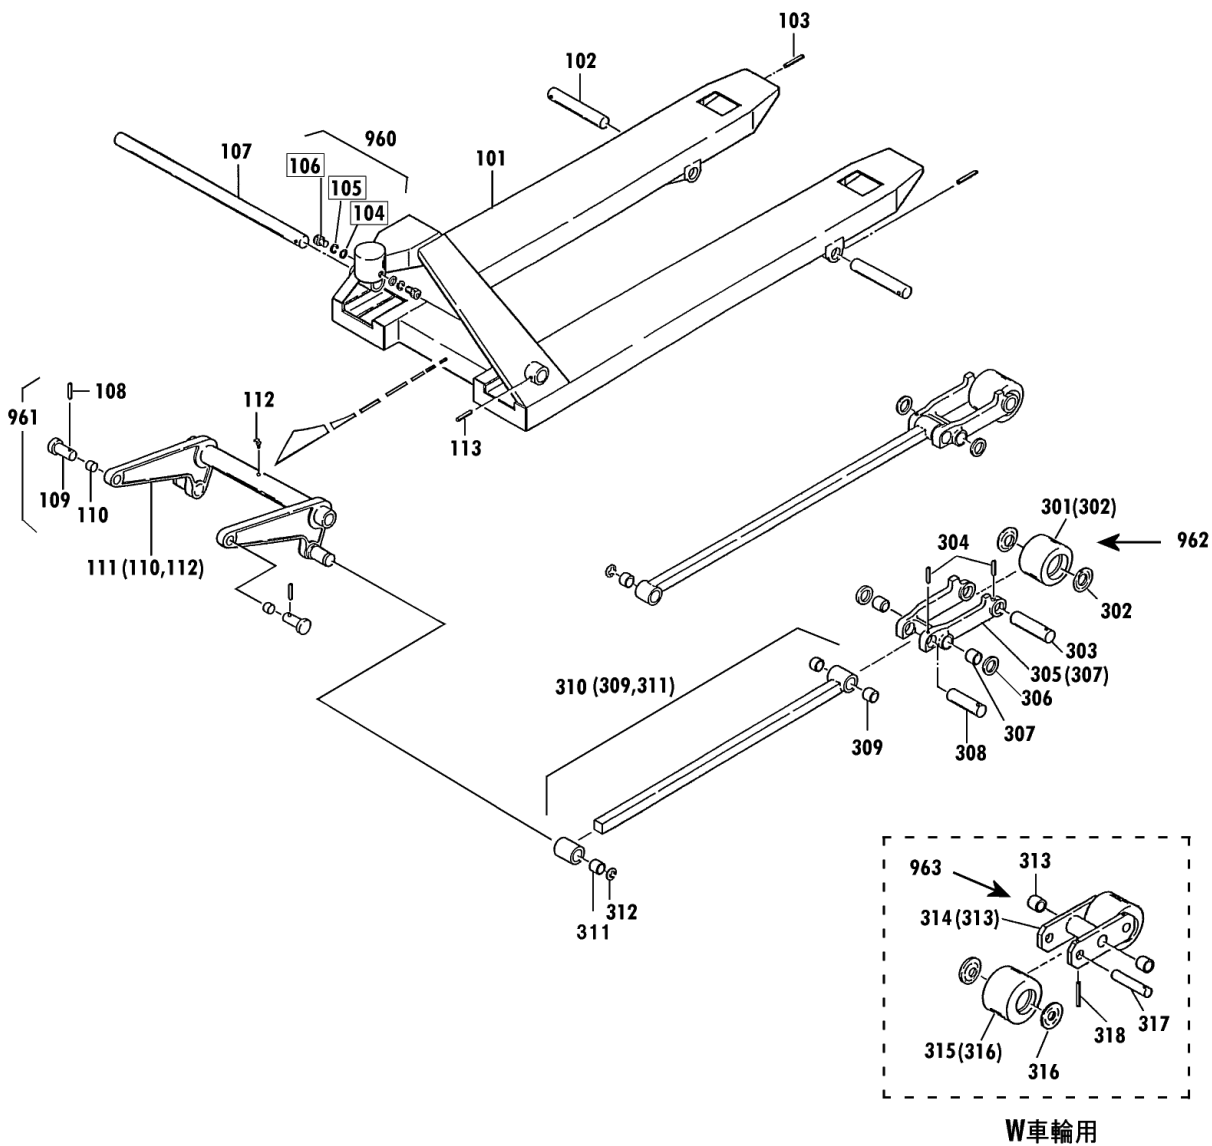

規格・低床

00010-E 7~30

2006年9月対応

セット部品は下記セットNo.で受注可です。
 □枠の部品は単体受注不可です。
 ()の部品は組込部品です。

セットNo.	構成部品
960	104~106
961	108~110
962	301~304
963	313~318

1
2
3
4

CPL-10M-100 Fig1.フレーム部

部品No.	部品名称	種類	員数	備考(I)	備考(II)
101	フレームブロック		1		E0-00530-E-101
102	アームピン		2		E0-00530-E-102
103	スプリングピン		2		E0-00530-E-103
107	クランクシャフト		1		E0-00530-E-107
108	スプリングピン		2		E0-00530-E-108
109	テーブルピン		2		E0-00530-E-109
110	ワッシャー・ドライブメット		2		E0-00530-E-110
111	クランクセット		1	(110,112)	E0-00530-E-111
112	クリスニップル		1		E0-00530-E-112
113	スプリングピン		1		E0-00530-E-113
301	ロードホイールセット(45ナイロン)		2	(302)	E0-00530-E-301
302	ロードホイールカラー		4		E0-00530-E-302
303	ロードホイールシャフト		2		E0-00530-E-303
304	スプリングピン		4		E0-00530-E-304
305	アームSUB(ワッシャーリ)		2	(307)	E0-00530-E-305
307	ワッシャー・ドライブメット		4		E0-00530-E-307
308	ロードホイールシャフト		2		E0-00530-E-308
309	ワッシャー・ドライブメット		4		E0-00530-E-309
310	ロッドセット		2	(309,311)	E0-00530-E-310
311	ワッシャー・ドライブメット		2		E0-00530-E-311
312	E-リング		2		E0-00530-E-312
960	ハットホルトセット		2	104-106	E0-00530-E-960
961	テーブルピンセット		2	108-110	E0-00530-E-961
962	ロードホイールシャフトツキセット		2	301-304	E0-00530-E-962

CP 規格・低床 2/2

00010-E 7~30

2006年9月対応

セット部品は下記セットNo.で受注可です。
 □枠の部品は単体受注不可です。
 ()の部品は組込部品です。

セットNo.	構成部品
901	204~206, 210
902	210, 217~221
903	212, 233, 234
904	214~216
910	222~229
911	229, 230
912	248~254
913	243~247
920	201~210
921	210~216
922	201~221, 233, 234
930	265, 269
931	262~264
932	266~268
940	パーキングブレーキ
941	201~261, NC1
942	201~264, NC1
950	オイル
951	塗料(スプレー)