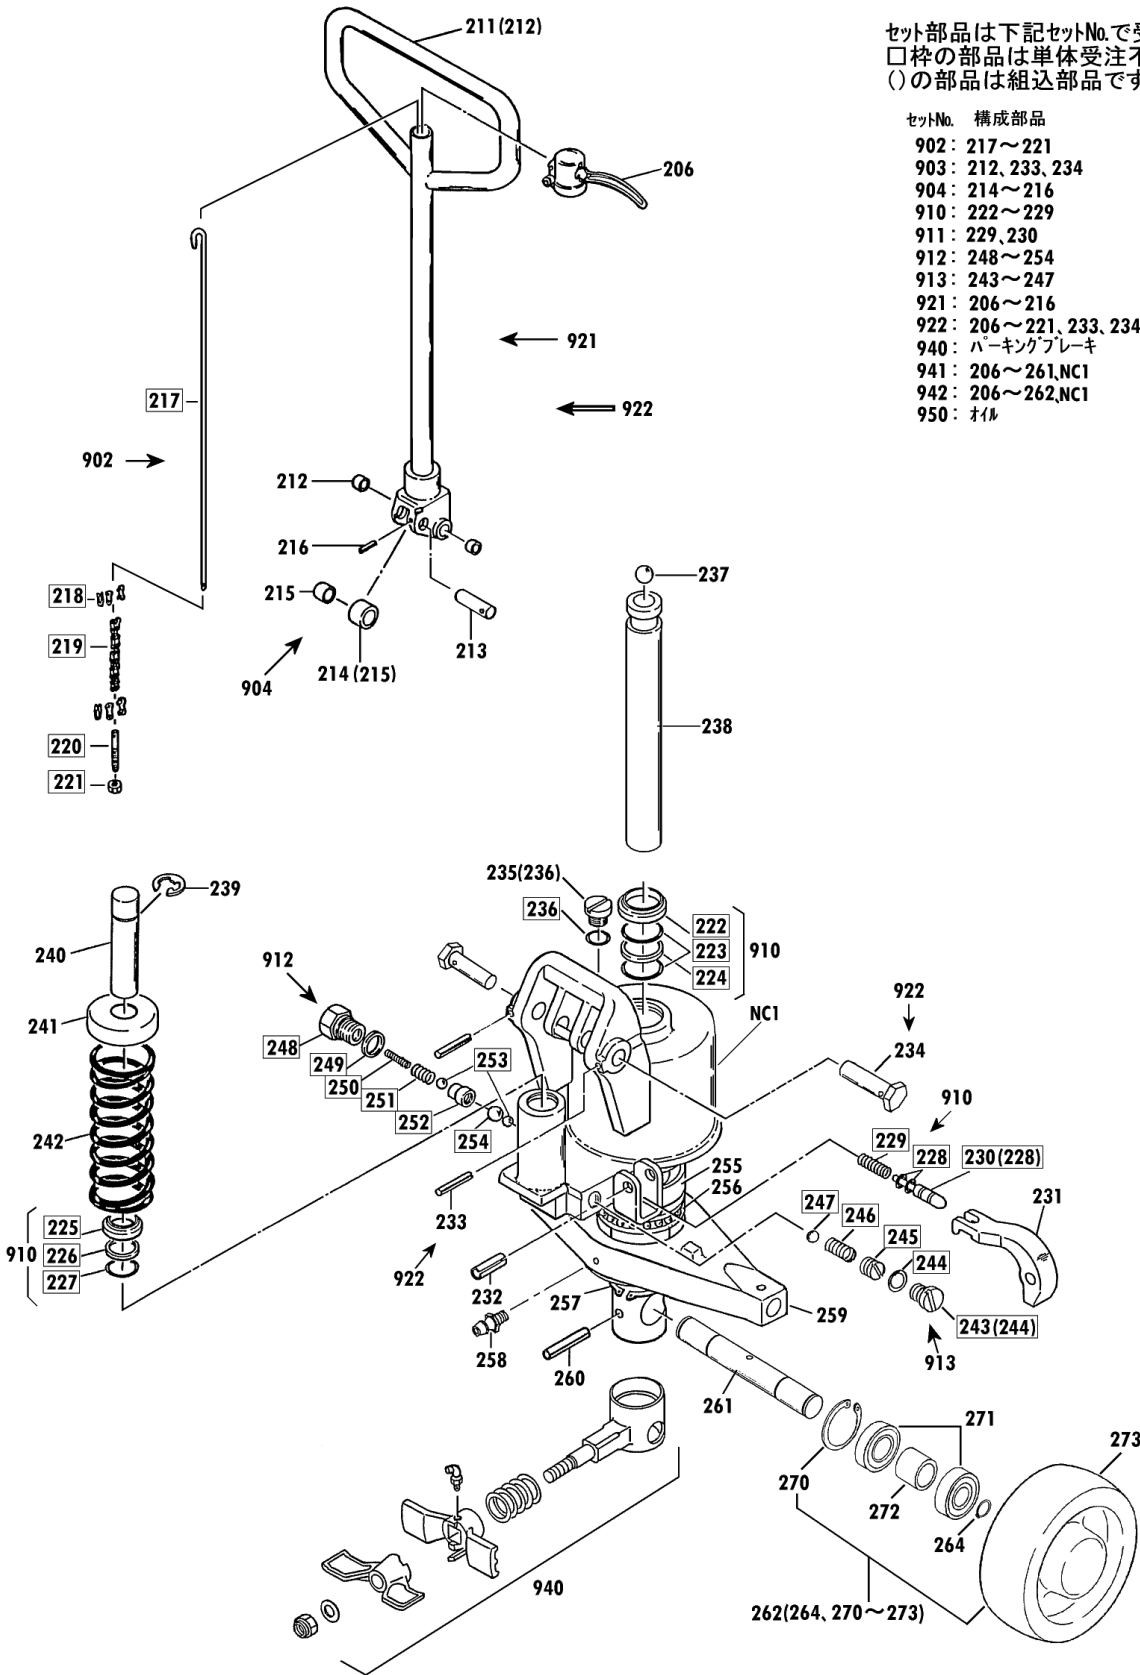

オールステンレス

00193-C FS-15

2002年5月対応

セット部品は下記セットNo.で受注可です。
 口枠の部品は単体受注不可です。
 ()の部品は組込部品です。

セットNo. 構成部品
 960 : 104~106
 961 : 108~110
 962 : 301~304

CPFS-15S-107 Fig1.フレーム部

部品No.	部品名称	種類	仕様	員数	備考(Ⅰ)	備考(Ⅱ)
101	フレーム		CPFS-15S-107 ステンレス	1		E0-00203-C-101
102	アームピク		ケイ20X143/CPF・FSステンレス	2		E0-00203-C-102
103	スプリングピク		ケイ5X45 ステン	2		E0-00203-C-103
107	クランクシャフト		ケイ32X500/CPFS-15Sステン	1		E0-00203-C-107
108	スプリングピク		ケイ6X35 ステン	2		E0-00203-C-108
109	テーパーピク		CPF.FS ステンレス	2		E0-00203-C-109
110	ワッシャー		ケイ16X18X20	2		E0-00203-C-110
111	クランクセット		CPFS-15S ピク・ワッシャー1付	1	(110,112)	E0-00203-C-111
112	クリスニップル		M6Iルホ	1		E0-00203-C-112
113	スプリングピク		ケイ6X45 ステン	1		E0-00203-C-113
301	ロードホイールセット(カラー付き)		80X75チャウレタン(#6204ステン)	2	(302,319)	E0-00203-C-301
302	ホイールキャップ		CP-15*30・ロードホイールヨウ	4		E0-00203-C-302
303	ロードホイールシャフト		ケイ20X106/CPF・FSステンレス	2		E0-00203-C-303
304	スプリングピク		ケイ5X40 ステン	4		E0-00203-C-304
305	アーム		CPFS-15 ステン	2	(307)	E0-00203-C-305
306	ワッシャー		ケイ20.5X35X0.8・ステン	4		E0-00203-C-306
307	ワッシャー		ケイ20X23X20	4		E0-00203-C-307
308	アームロッドピク		ケイ20X87/CPF・FS ステンレス	2		E0-00203-C-308
309	ワッシャー		ケイ20X23X20	4		E0-00203-C-309
310	ロッドセット(ステン)		CPFS-15S-107 ワッシャー1付	2	(309,311)	E0-00203-C-310
311	ワッシャー		ケイ25X28X30	2		E0-00203-C-311
312	E-リング		ETWJ-19 ステン	2		E0-00203-C-312
319	ハブアリング(ステン)		#6204・2RS(レイトウケリスリ)	4		E0-00203-C-319
960	ハットホルトセット		CPFS M8X15 SW・PW付き	2	104-106	E0-00203-C-960
961	テーパーピクセット		CPF-15*20ワッシャー10-ルピク	2	108-110	E0-00203-C-961
962	ロードホイールシャフトツキセット		80X75チャウレタン(#6204ステン)	2	301-304	E0-00203-C-962

オールステンレス

00193-C FS-15

2002年5月対応

セット部品は下記セットNo.で受注可です。
 □枠の部品は単体受注不可です。
 ()の部品は組込部品です。

- セットNo. 構成部品
- 902 : 217~221
 - 903 : 212, 233, 234
 - 904 : 214~216
 - 910 : 222~229
 - 911 : 229, 230
 - 912 : 248~254
 - 913 : 243~247
 - 921 : 206~216
 - 922 : 206~221, 233, 234
 - 940 : ハーキングブレーキ
 - 941 : 206~261, NC1
 - 942 : 206~262, NC1
 - 950 : オイル