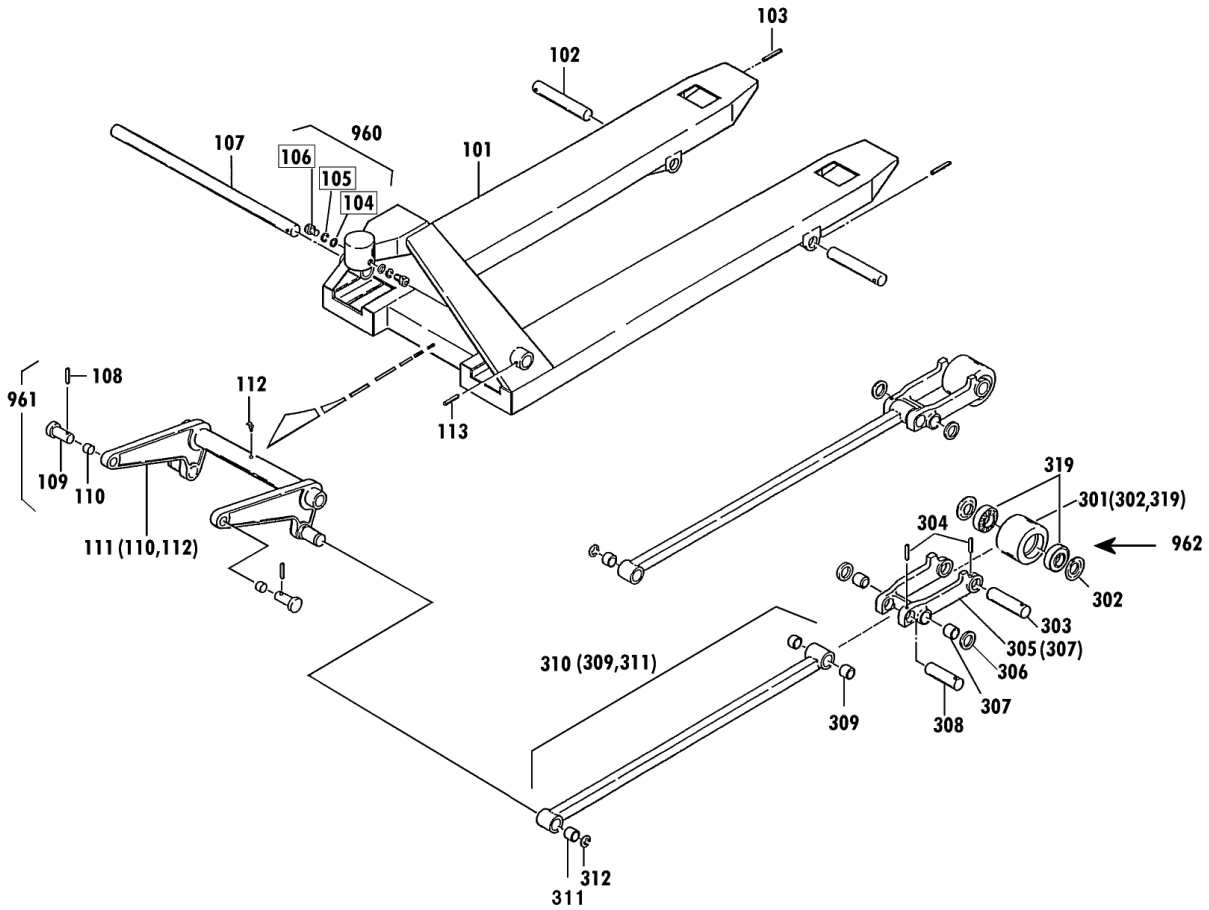

オールステンレス

00193-C FS-15

2002年5月対応

セット部品は下記セットNo.で受注可です。
 口枠の部品は単体受注不可です。
 ()の部品は組込部品です。

セットNo. 構成部品
 960 : 104~106
 961 : 108~110
 962 : 301~304

CPFS-15S-107 Fig1.フレーム部

部品No.	部品名称	種類	仕様	員数	備考(Ⅰ)	備考(Ⅱ)
101	フレーム		CPFS-15S-107 ステンレス	1		E0-00203-C-101
102	アームピク		ケイ20X143/CPF・FSステンレス	2		E0-00203-C-102
103	スプリングピク		ケイ5X45 ステン	2		E0-00203-C-103
107	クランクシャフト		ケイ32X500/CPFS-15Sステン	1		E0-00203-C-107
108	スプリングピク		ケイ6X35 ステン	2		E0-00203-C-108
109	テーパーピク		CPF.FS ステンレス	2		E0-00203-C-109
110	ワッシャー		ケイ16X18X20	2		E0-00203-C-110
111	クランクセット		CPFS-15S ピク・ワッシャー1付	1	(110,112)	E0-00203-C-111
112	クリスニップル		M6Iルホ	1		E0-00203-C-112
113	スプリングピク		ケイ6X45 ステン	1		E0-00203-C-113
301	ロードホイールセット(カラー付き)		80X75チャウレタン(#6204ステン)	2	(302,319)	E0-00203-C-301
302	ホイールキャップ		CP-15*30・ロードホイールヨウ	4		E0-00203-C-302
303	ロードホイールシャフト		ケイ20X106/CPF・FSステンレス	2		E0-00203-C-303
304	スプリングピク		ケイ5X40 ステン	4		E0-00203-C-304
305	アーム		CPFS-15 ステン	2	(307)	E0-00203-C-305
306	ワッシャー		ケイ20.5X35X0.8・ステン	4		E0-00203-C-306
307	ワッシャー		ケイ20X23X20	4		E0-00203-C-307
308	アームロッドピク		ケイ20X87/CPF・FS ステンレス	2		E0-00203-C-308
309	ワッシャー		ケイ20X23X20	4		E0-00203-C-309
310	ロッドセット(ステン)		CPFS-15S-107 ワッシャー1付	2	(309,311)	E0-00203-C-310
311	ワッシャー		ケイ25X28X30	2		E0-00203-C-311
312	E-リング		ETWJ-19 ステン	2		E0-00203-C-312
319	ハブアリング(ステン)		#6204・2RS(レイトウケリスリ)	4		E0-00203-C-319
960	ハットホルトセット		CPFS M8X15 SW・PW付き	2	104-106	E0-00203-C-960
961	テーパーピクセット		CPF-15*20ワッシャー10-ルピク	2	108-110	E0-00203-C-961
962	ロードホイールシャフトツキセット		80X75チャウレタン(#6204ステン)	2	301-304	E0-00203-C-962

オールステンレス

00193-C FS-15

2002年5月対応

セット部品は下記セットNo.で受注可です。
 □枠の部品は単体受注不可です。
 ()の部品は組込部品です。

- セットNo. 構成部品
- 902 : 217~221
 - 903 : 212, 233, 234
 - 904 : 214~216
 - 910 : 222~229
 - 911 : 229, 230
 - 912 : 248~254
 - 913 : 243~247
 - 921 : 206~216
 - 922 : 206~221, 233, 234
 - 940 : ハーキングブレーキ
 - 941 : 206~261, NC1
 - 942 : 206~262, NC1
 - 950 : オイル