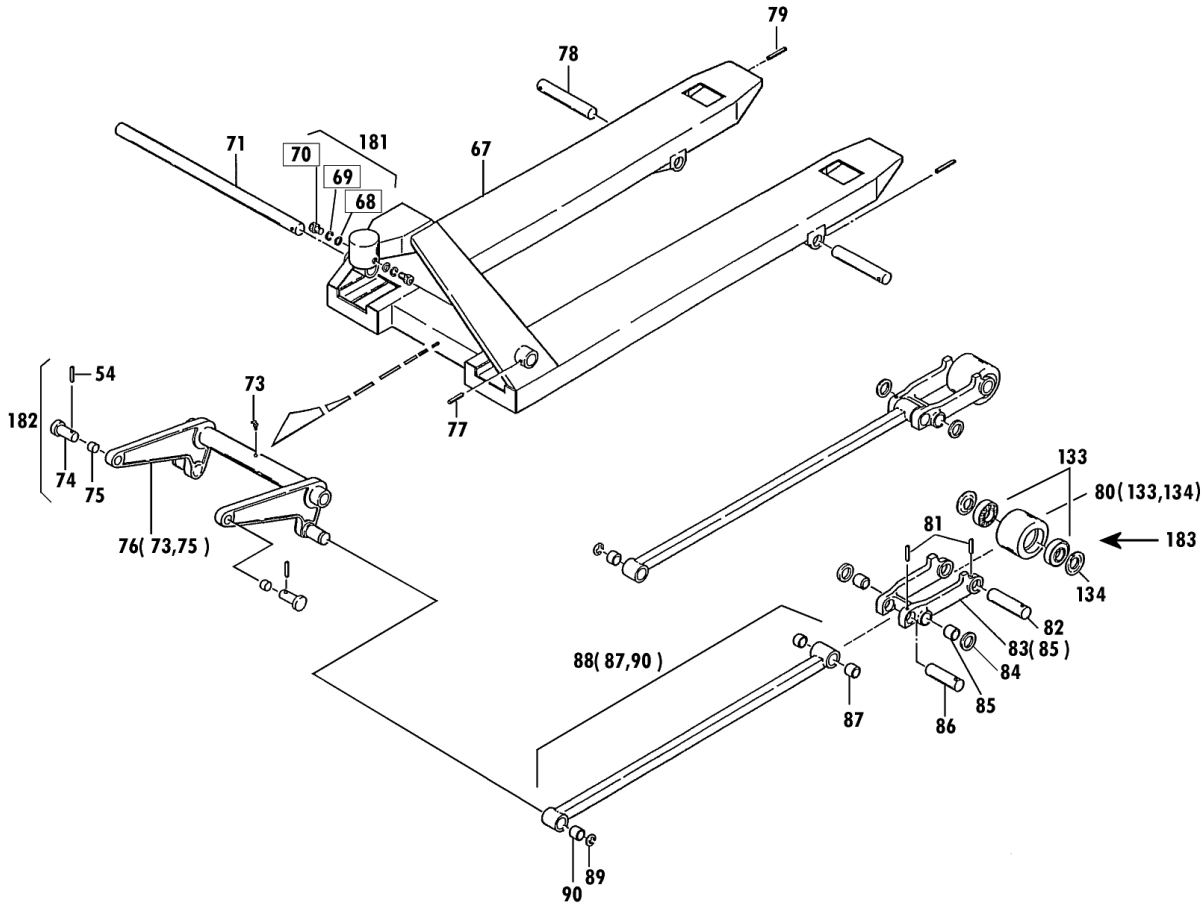

オールステンレス

00193-0 FS-15

1999年7月対応

セット部品は下記セットNo.で受注可です。
 □枠の部品は単体受注不可です。
 ()の部品は組込部品です。

セットNo.	構成部品
181	68~70
182	54,74,75
183	80~82

CPFS-15S-107 Fig1.フレーム部

部品No.	部品名称	種類	仕様	員数	備考(Ⅰ)	備考(Ⅱ)
54	スプリングピン		ケイ6X35 ステン	2		E0-00203-0-54
67	フレーム		CPFS-15S-107 ステン	1		E0-00203-0-67
71	クランクシャフト		ケイ32X500/CPFS-15Sステン	1		E0-00203-0-71
73	クリスニップル		M6ILホ	1		E0-00203-0-73
74	テーパーピン		CPF.FS ステン	2		E0-00203-0-74
75	ワッシャー		ケイ16X18X20	2		E0-00203-0-75
76	クランク		CPFS-15S ステン	1		E0-00203-0-76
77	スプリングピン		ケイ6X45 ステン	1		E0-00203-0-77
78	アームピン		ケイ20X143/CPF・FSステン	2		E0-00203-0-78
79	スプリングピン		ケイ5X45 ステン	2		E0-00203-0-79
80	ロッドノールセット(カーツキ)	A	80X75ナイロ(#6204ステン)	2		E0-00203-0-80
80	ロッドノールセット(カーツキ)	B	80X75チャウレタ(#6204ステン)	2		E0-00203-0-80
81	スプリングピン		ケイ5X40 ステン	4		E0-00203-0-81
82	ロッドノールシャフト		ケイ20X106/CPF・FSステン	2		E0-00203-0-82
83	アーム		CPFS-15 ステン	2		E0-00203-0-83
84	ワッシャー		ケイ20.5X35X0.8・ステン	4		E0-00203-0-84
85	ワッシャー		ケイ20X23X20	4		E0-00203-0-85
86	アームピン		ケイ20X87/CPF・FS ステン	2		E0-00203-0-86
87	ワッシャー		ケイ20X23X20	4		E0-00203-0-87
88	ピン		CPFS-15S-107 ステン	2		E0-00203-0-88
89	E-リング		ETWJ-19 ステン	2		E0-00203-0-89
90	ワッシャー		ケイ25X28X30	2		E0-00203-0-90
133	ヘッドリング(ステン)		#6204・2RS(ライトウグリス)	4		E0-00203-0-133
134	ノールキャップ		CP-15*30・ロッドノール	4		E0-00203-0-134
181	ヘッドノールセット		CPFS M8X15 SW・PWツキ	2	68-70	E0-00203-0-181
182	テーパーピンセット		CPF-15*20ワッシャーピン	2	54,74,75	E0-00203-0-182
183	ロッドノールシャフトツキセット	A	80X75ナイロ(#6204ステン)	2	80-82	E0-00203-0-183
183	ロッドノールシャフトツキセット	B	80X75チャウレタ(#6204ステン)	2	80-82	E0-00203-0-183

オールステンレス

00193-0 FS-15

1999年7月対応

セット部品は下記セットNo.で受注可です。
□枠の部品は単体受注不可です。
()の部品は組込部品です。

- セットNo. 構成部品
- 127: パーキングブレーキ
 - 137: 122~126
 - 141: 11~15
 - 142: 6, 41, 48
 - 143: 7~9
 - 144: 1~10
 - 145: 1~15, 41, 48
 - 151: 16~22, 51
 - 152: 51, 52
 - 153: 36¹~40²
 - 154: 27~31
 - 155: 1~55, NC1
 - 171: オイル