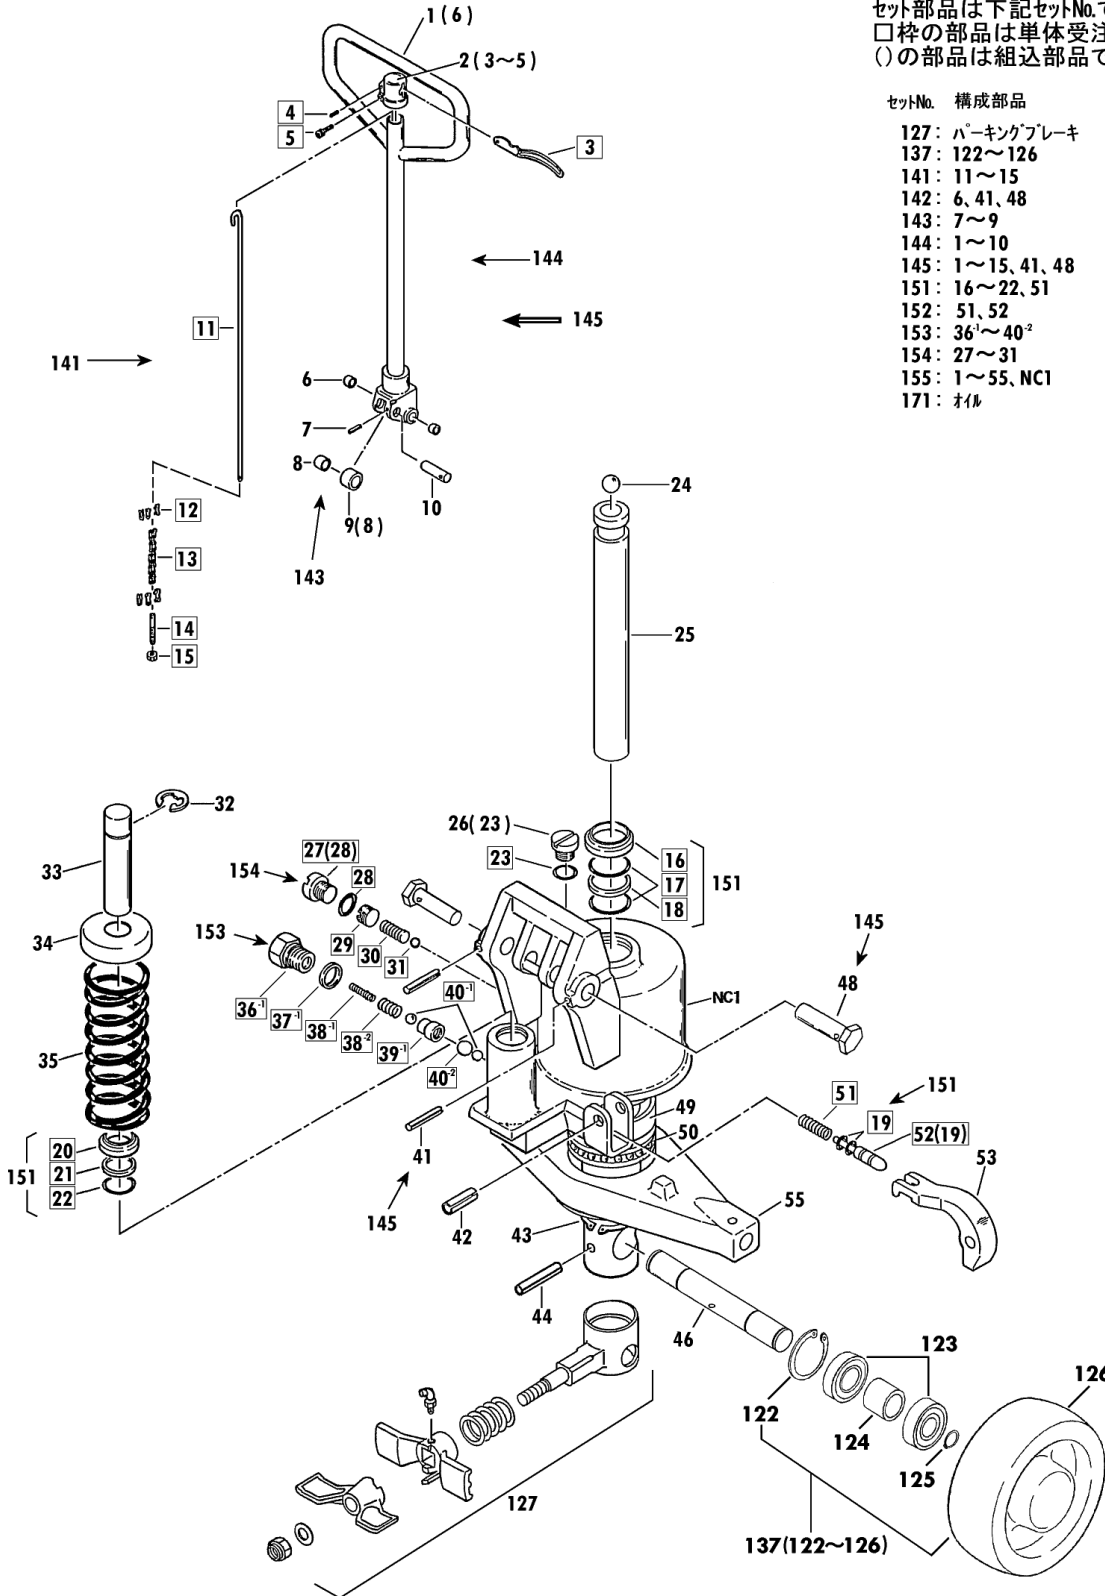

オールステンレス

00193-0 FS-15

1999年7月対応

セット部品は下記セットNo.で受注可です。
 □枠の部品は単体受注不可です。
 ()の部品は組込部品です。

セットNo.	構成部品
181	68~70
182	54,74,75
183	80~82

CPFS-15S-107 Fig1.フレーム部

部品No.	部品名称	種類	仕様	員数	備考(Ⅰ)	備考(Ⅱ)
54	スプリングピン		ケイ6X35 ステン	2		E0-00203-0-54
67	フレーム		CPFS-15S-107 ステン	1		E0-00203-0-67
71	クランクシャフト		ケイ32X500/CPFS-15Sステン	1		E0-00203-0-71
73	クリスニップル		M6ILホ	1		E0-00203-0-73
74	テーパーピン		CPF.FS ステン	2		E0-00203-0-74
75	ワッシャー		ケイ16X18X20	2		E0-00203-0-75
76	クランク		CPFS-15S ステン	1		E0-00203-0-76
77	スプリングピン		ケイ6X45 ステン	1		E0-00203-0-77
78	アームピン		ケイ20X143/CPF・FSステン	2		E0-00203-0-78
79	スプリングピン		ケイ5X45 ステン	2		E0-00203-0-79
80	ロッドノールセット(カーツキ)	A	80X75ナイロ(#6204ステン)	2		E0-00203-0-80
80	ロッドノールセット(カーツキ)	B	80X75チャウレタ(#6204ステン)	2		E0-00203-0-80
81	スプリングピン		ケイ5X40 ステン	4		E0-00203-0-81
82	ロッドノールシャフト		ケイ20X106/CPF・FSステン	2		E0-00203-0-82
83	アーム		CPFS-15 ステン	2		E0-00203-0-83
84	ワッシャー		ケイ20.5X35X0.8・ステン	4		E0-00203-0-84
85	ワッシャー		ケイ20X23X20	4		E0-00203-0-85
86	アームピン		ケイ20X87/CPF・FS ステン	2		E0-00203-0-86
87	ワッシャー		ケイ20X23X20	4		E0-00203-0-87
88	ピン		CPFS-15S-107 ステン	2		E0-00203-0-88
89	E-リング		ETWJ-19 ステン	2		E0-00203-0-89
90	ワッシャー		ケイ25X28X30	2		E0-00203-0-90
133	ヘッドリング(ステン)		#6204・2RS(ライトウグリス)	4		E0-00203-0-133
134	ノールキャップ		CP-15*30・ロッドノール	4		E0-00203-0-134
181	ヘッドノールセット		CPFS M8X15 SW・PWツキ	2	68-70	E0-00203-0-181
182	テーパーピンセット		CPF-15*20ワッシャーピン	2	54,74,75	E0-00203-0-182
183	ロッドノールシャフトツキセット	A	80X75ナイロ(#6204ステン)	2	80-82	E0-00203-0-183
183	ロッドノールシャフトツキセット	B	80X75チャウレタ(#6204ステン)	2	80-82	E0-00203-0-183

オールステンレス

00193-0 FS-15

1999年7月対応

セット部品は下記セットNo.で受注可です。
□枠の部品は単体受注不可です。
()の部品は組込部品です。

- セットNo. 構成部品
- 127: パーキングブレーキ
 - 137: 122~126
 - 141: 11~15
 - 142: 6, 41, 48
 - 143: 7~9
 - 144: 1~10
 - 145: 1~15, 41, 48
 - 151: 16~22, 51
 - 152: 51, 52
 - 153: 36¹~40²
 - 154: 27~31
 - 155: 1~55, NC1
 - 171: オイル