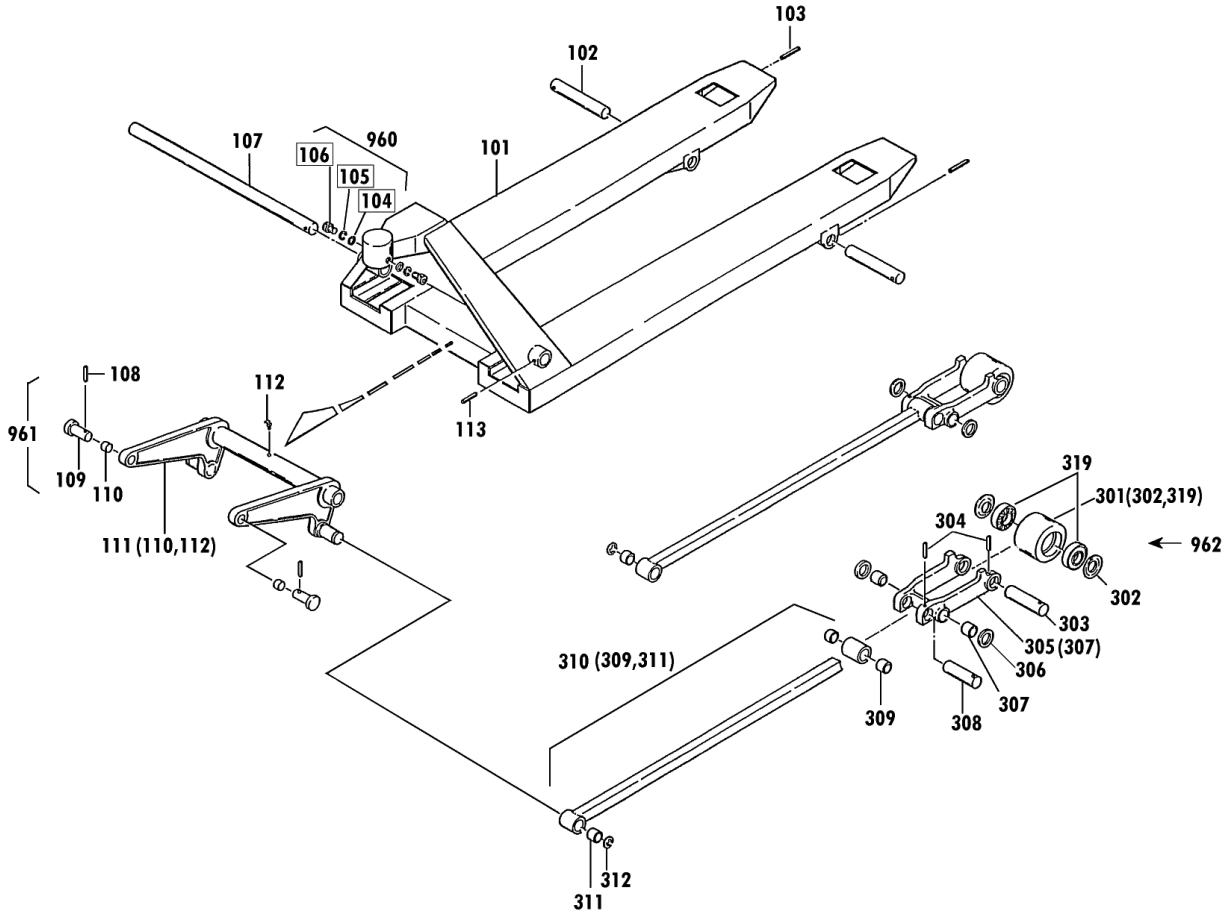

CP オールステンレス 1/2

00193-F CPFS-10~20

セットNo. 構成部品  
 960: 104~106  
 961: 108~110  
 962: 301~304

セット部品は上記セットNo.で受注承ります。  
 □で囲んだ部品は単体受注不可です。  
 ( )内の部品は組込部品です。