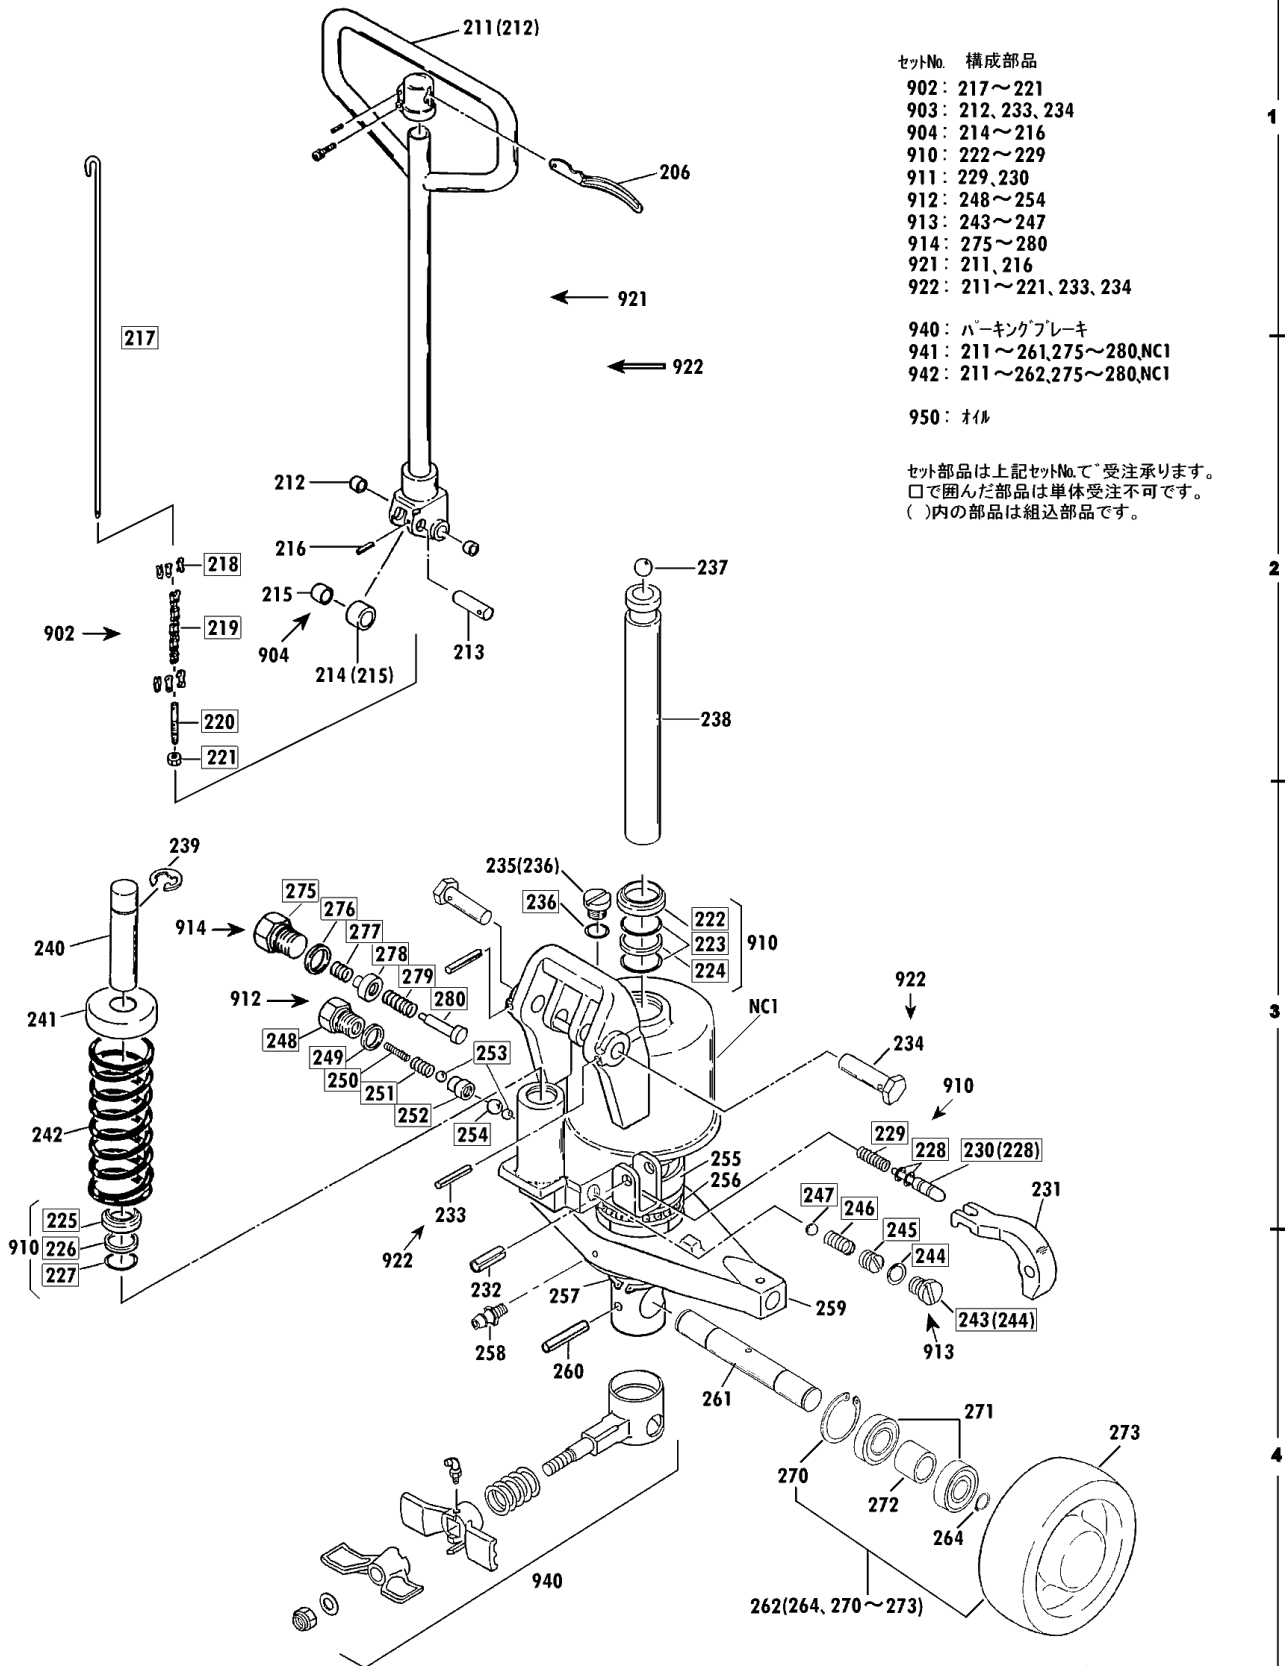

CP オールステンレス 1/2

00193-F CPFS-10~20

セットNo. 構成部品  
 960: 104~106  
 961: 108~110  
 962: 301~304

セット部品は上記セットNo.で受注承ります。  
 □で囲んだ部品は単体受注不可です。  
 ( )内の部品は組込部品です。

CP オールステンレス 2/2

00193-F CPFS-10~20

- セットNo. 構成部品  
 902: 217~221  
 903: 212, 233, 234  
 904: 214~216  
 910: 222~229  
 911: 229, 230  
 912: 248~254  
 913: 243~247  
 914: 275~280  
 921: 211, 216  
 922: 211~221, 233, 234  
  
 940: ハーキングブレーキ  
 941: 211~261, 275~280, NC1  
 942: 211~262, 275~280, NC1  
  
 950: オイル

セット部品は上記セットNo.で受注承ります。  
 □で囲んだ部品は単体受注不可です。  
 ( )内の部品は組込部品です。