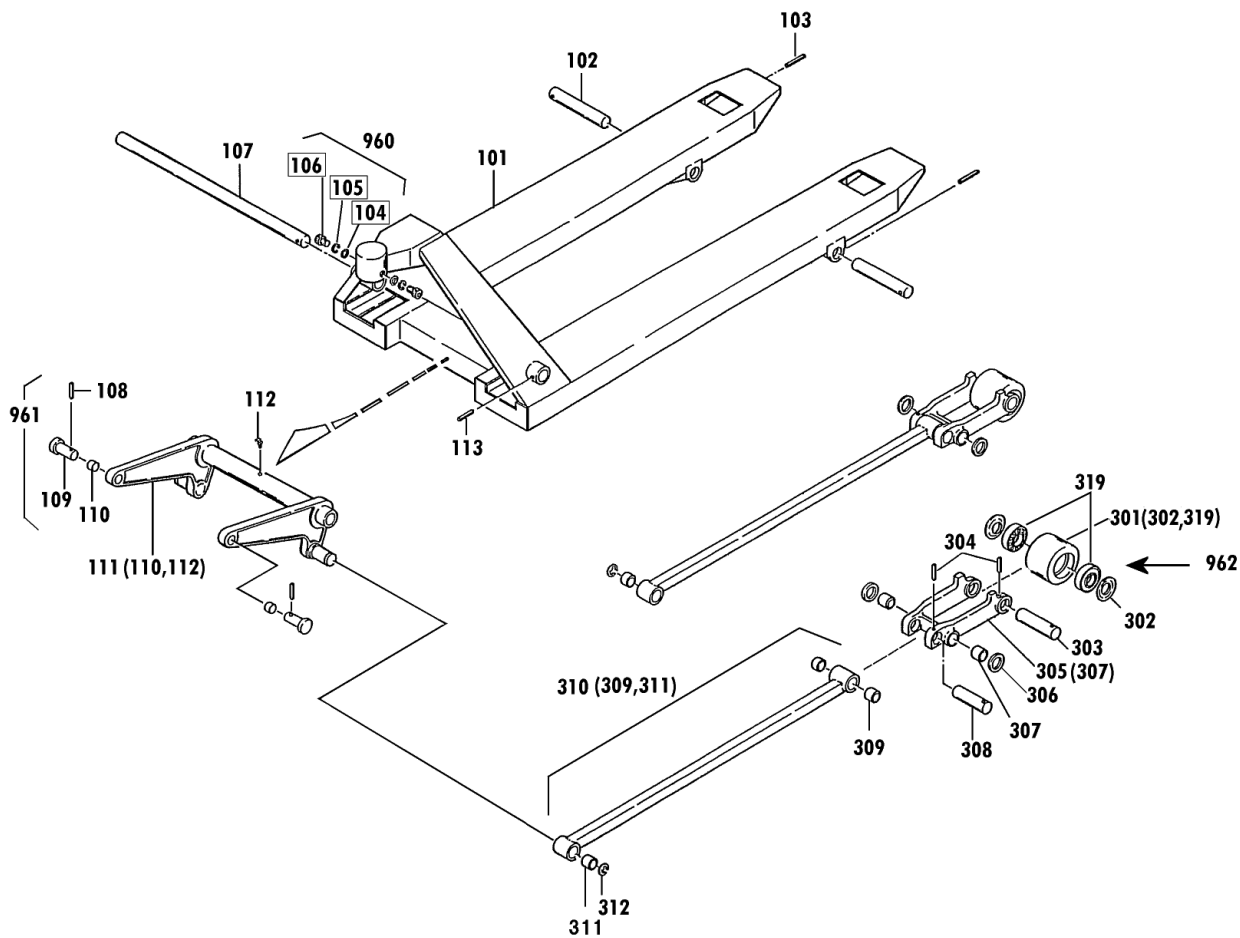

オールステンレス

00193-C FS-15

2002年5月対応

セット部品は下記セットNo.で受注可です。
 □枠の部品は単体受注不可です。
 ()の部品は組込部品です。

セットNo.	構成部品
960	104~106
961	108~110
962	301~304

CPFS-15M-85 Fig1.フレーム部

部品No.	部品名称	種類	員数	備考(I)	備考(II)
101	フレームブック(ミカキ)		1		E0-00193-C-101
102	アームピン		2		E0-00193-C-102
103	スプリングピン		2		E0-00193-C-103
107	クランクシャフト		1		E0-00193-C-107
108	スプリングピン		2		E0-00193-C-108
109	テーブルピン		2		E0-00193-C-109
110	プッシュ・ドライブメット		2		E0-00193-C-110
111	クランクセット		1	(110,112)	E0-00193-C-111
112	クリスニップル		1		E0-00193-C-112
113	スプリングピン		1		E0-00193-C-113
301	ロード・ホイールセット(カラツキ)		2	(302,319)	E0-00193-C-301
302	ホイールキャップ(タイ)		4		E0-00193-C-302
303	ロード・ホイールシャフト		2		E0-00193-C-303
304	スプリングピン		4		E0-00193-C-304
305	アーム・サンセン(プッシュツキ)		2	(307)	E0-00193-C-305
306	ワッシャー		4		E0-00193-C-306
307	プッシュ・ドライブメット		4		E0-00193-C-307
308	アームピン		2		E0-00193-C-308
309	プッシュ・ドライブメット		4		E0-00193-C-309
310	ピンセット(ステン)		2	(309,311)	E0-00193-C-310
311	プッシュ・ドライブメット		2		E0-00193-C-311
312	E-リング		2		E0-00193-C-312
319	ヘアリング(ステン)		4		E0-00193-C-319
960	ハット・ホイールセット		2	104-106	E0-00193-C-960
961	テーブルピンセット		2	108-110	E0-00193-C-961
962	ロード・ホイールシャフトツキセット		2	301-304	E0-00193-C-962

オールステンレス

00193-C FS-15

2002年5月対応

セット部品は下記セットNo.で受注可です。
□枠の部品は単体受注不可です。
()の部品は組込部品です。

セットNo.	構成部品
902	217~221
903	212, 233, 234
904	214~216
910	222~229
911	229, 230
912	248~254
913	243~247
921	206~216
922	206~221, 233, 234
940	パーキングブレーキ
941	206~261, NC1
942	206~262, NC1
950	オイル