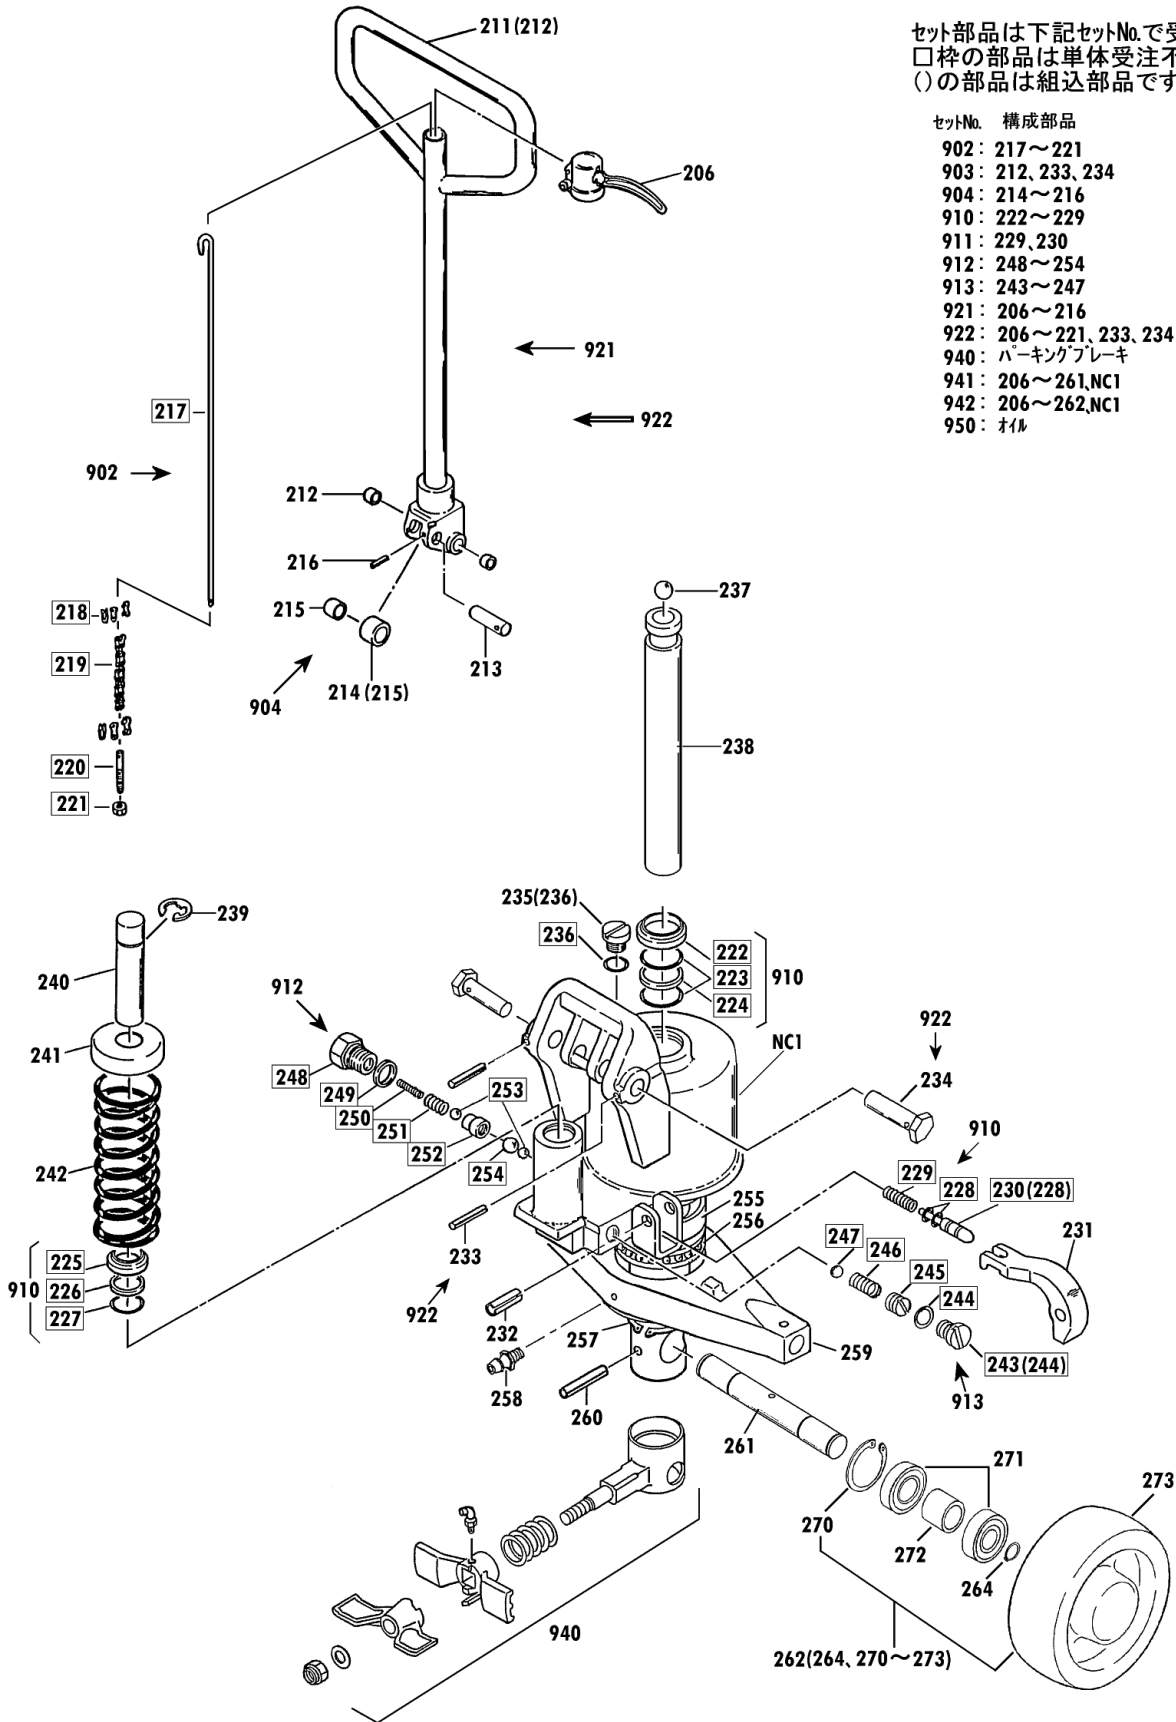

オールステンレス

00193-C FS-15

2002年5月対応

セット部品は下記セットNo.で受注可です。
 □枠の部品は単体受注不可です。
 ()の部品は組込部品です。

セットNo.	構成部品
960	104~106
961	108~110
962	301~304

CPFS-15M-85 Fig1.フレーム部

部品No.	部品名称	種類	員数	備考(I)	備考(II)
101	フレームブック(ミカキ)		1		E0-00193-C-101
102	アームピン		2		E0-00193-C-102
103	スプリングピン		2		E0-00193-C-103
107	クランクシャフト		1		E0-00193-C-107
108	スプリングピン		2		E0-00193-C-108
109	テーブルピン		2		E0-00193-C-109
110	プッシュ・ドライブメット		2		E0-00193-C-110
111	クランクセット		1	(110,112)	E0-00193-C-111
112	クリスニップル		1		E0-00193-C-112
113	スプリングピン		1		E0-00193-C-113
301	ロード・ホイールセット(カラツキ)		2	(302,319)	E0-00193-C-301
302	ホイールキャップ(タイ)		4		E0-00193-C-302
303	ロード・ホイールシャフト		2		E0-00193-C-303
304	スプリングピン		4		E0-00193-C-304
305	アーム・サンセン(プッシュツキ)		2	(307)	E0-00193-C-305
306	ワッシャー		4		E0-00193-C-306
307	プッシュ・ドライブメット		4		E0-00193-C-307
308	アームピン		2		E0-00193-C-308
309	プッシュ・ドライブメット		4		E0-00193-C-309
310	ピンセット(ステン)		2	(309,311)	E0-00193-C-310
311	プッシュ・ドライブメット		2		E0-00193-C-311
312	E-リング		2		E0-00193-C-312
319	ヘアリング(ステン)		4		E0-00193-C-319
960	ハット・ホイールセット		2	104-106	E0-00193-C-960
961	テーブルピンセット		2	108-110	E0-00193-C-961
962	ロード・ホイールシャフトツキセット		2	301-304	E0-00193-C-962

オールステンレス

00193-C FS-15

2002年5月対応

セット部品は下記セットNo.で受注可です。
□枠の部品は単体受注不可です。
()の部品は組込部品です。

セットNo.	構成部品
902	217~221
903	212, 233, 234
904	214~216
910	222~229
911	229, 230
912	248~254
913	243~247
921	206~216
922	206~221, 233, 234
940	パーキングブレーキ
941	206~261, NC1
942	206~262, NC1
950	オイル