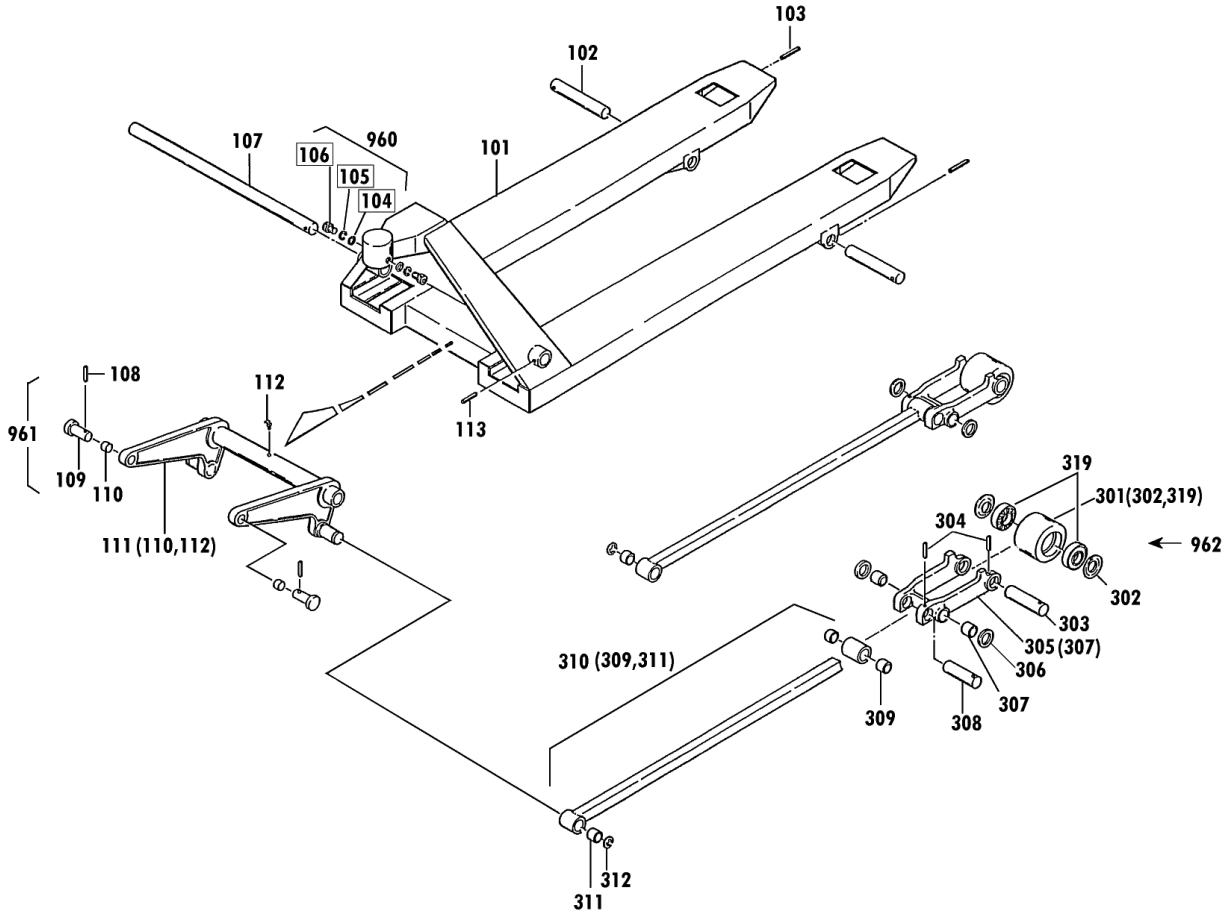

CP オールステンレス 1/2

00193-F CPFS-10~20

セットNo. 構成部品
 960: 104~106
 961: 108~110
 962: 301~304

セット部品は上記セットNo.で受注承ります。
 □で囲んだ部品は単体受注不可です。
 ()内の部品は組込部品です。

CPFS-15L-122 Fig1.フレーム部

部品No.	部品名称	種類	仕様	員数	備考(Ⅰ)	備考(Ⅱ)
101	フレーム		CPFS-15L-122 ステンレス	1		E0-00243-F-101
102	アームピク		ケイ20X143/CPF・FSステンレス	2		E0-00243-F-102
103	スプリングピク		ケイ5X45 ステン	2		E0-00243-F-103
107	クランクシャフト		ケイ32X650/CPFS-15Lステン	1		E0-00243-F-107
108	スプリングピク		ケイ6X35 ステン	2		E0-00243-F-108
109	テーパーピク		CPF.FS ステンレス	2		E0-00243-F-109
110	プッシュ		ケイ16X18X20	2		E0-00243-F-110
111	クランクセット		CPFS-15L ピク・プッシュ1付	1		E0-00243-F-111
112	クリスニップル		M6ILホ	1		E0-00243-F-112
113	スプリングピク		ケイ6X45 ステン	1		E0-00243-F-113
301	ロードホイールセット(カローツキ)	A	80X75チャウレタ(#6204ステン	2		E0-00243-F-301
301	ロードホイールセット(CALOS)	B	80X73 カルオス/CPFS15*20	2		E0-00243-F-301
302	ホイールキャップ		CP-15*30・ロードホイール用	4		E0-00243-F-302
303	ロードホイールシャフト		ケイ20X106/CPF・FSステンレス	2		E0-00243-F-303
304	スプリングピク		ケイ5X40 ステン	4		E0-00243-F-304
305	アーム		CPFS-15 ステン	2		E0-00243-F-305
306	クワシヤ		ケイ20.5X35X0.8・ステン	4		E0-00243-F-306
307	プッシュ		ケイ20X23X20	4		E0-00243-F-307
308	アームピク		ケイ20X87/CPF・FS ステンレス	2		E0-00243-F-308
309	プッシュ		ケイ20X23X20	4		E0-00243-F-309
310	ピットセット(ステン)		CPFS-15L-122 プッシュ1付	2		E0-00243-F-310
311	プッシュ		ケイ25X28X30	2		E0-00243-F-311
312	E-リング		ETWJ-19 ステン	2		E0-00243-F-312
319	ハブリング(ステン)		#6204・2RS(ライトクグリ入り)	4		E0-00243-F-319
960	ハットホルトセット		CPFS M8X15 SW・PWツキ	2	104-106	E0-00243-F-960
961	テーパーピク		CPF-15*20プッシュ0=ピク	2	108-110	E0-00243-F-961
962	ロードホイールシャフトツキセット	A	80X75チャウレタ(#6204ステン	2	301-304	E0-00243-F-962
962	ロードホイールシャフトツキセット	B	80X73 カルオス(#6204ステン)	2	301-304	E0-00243-F-962

CP オールステンレス 2/2

00193-F CPFS-10~20

- セットNo. 構成部品
- 902: 217~221
 - 903: 212, 233, 234
 - 904: 214~216
 - 910: 222~229
 - 911: 229, 230
 - 912: 248~254
 - 913: 243~247
 - 914: 275~280
 - 921: 211, 216
 - 922: 211~221, 233, 234
- 940: ハーキングブレーキ
 941: 211~261, 275~280, NC1
 942: 211~262, 275~280, NC1
- 950: オイル