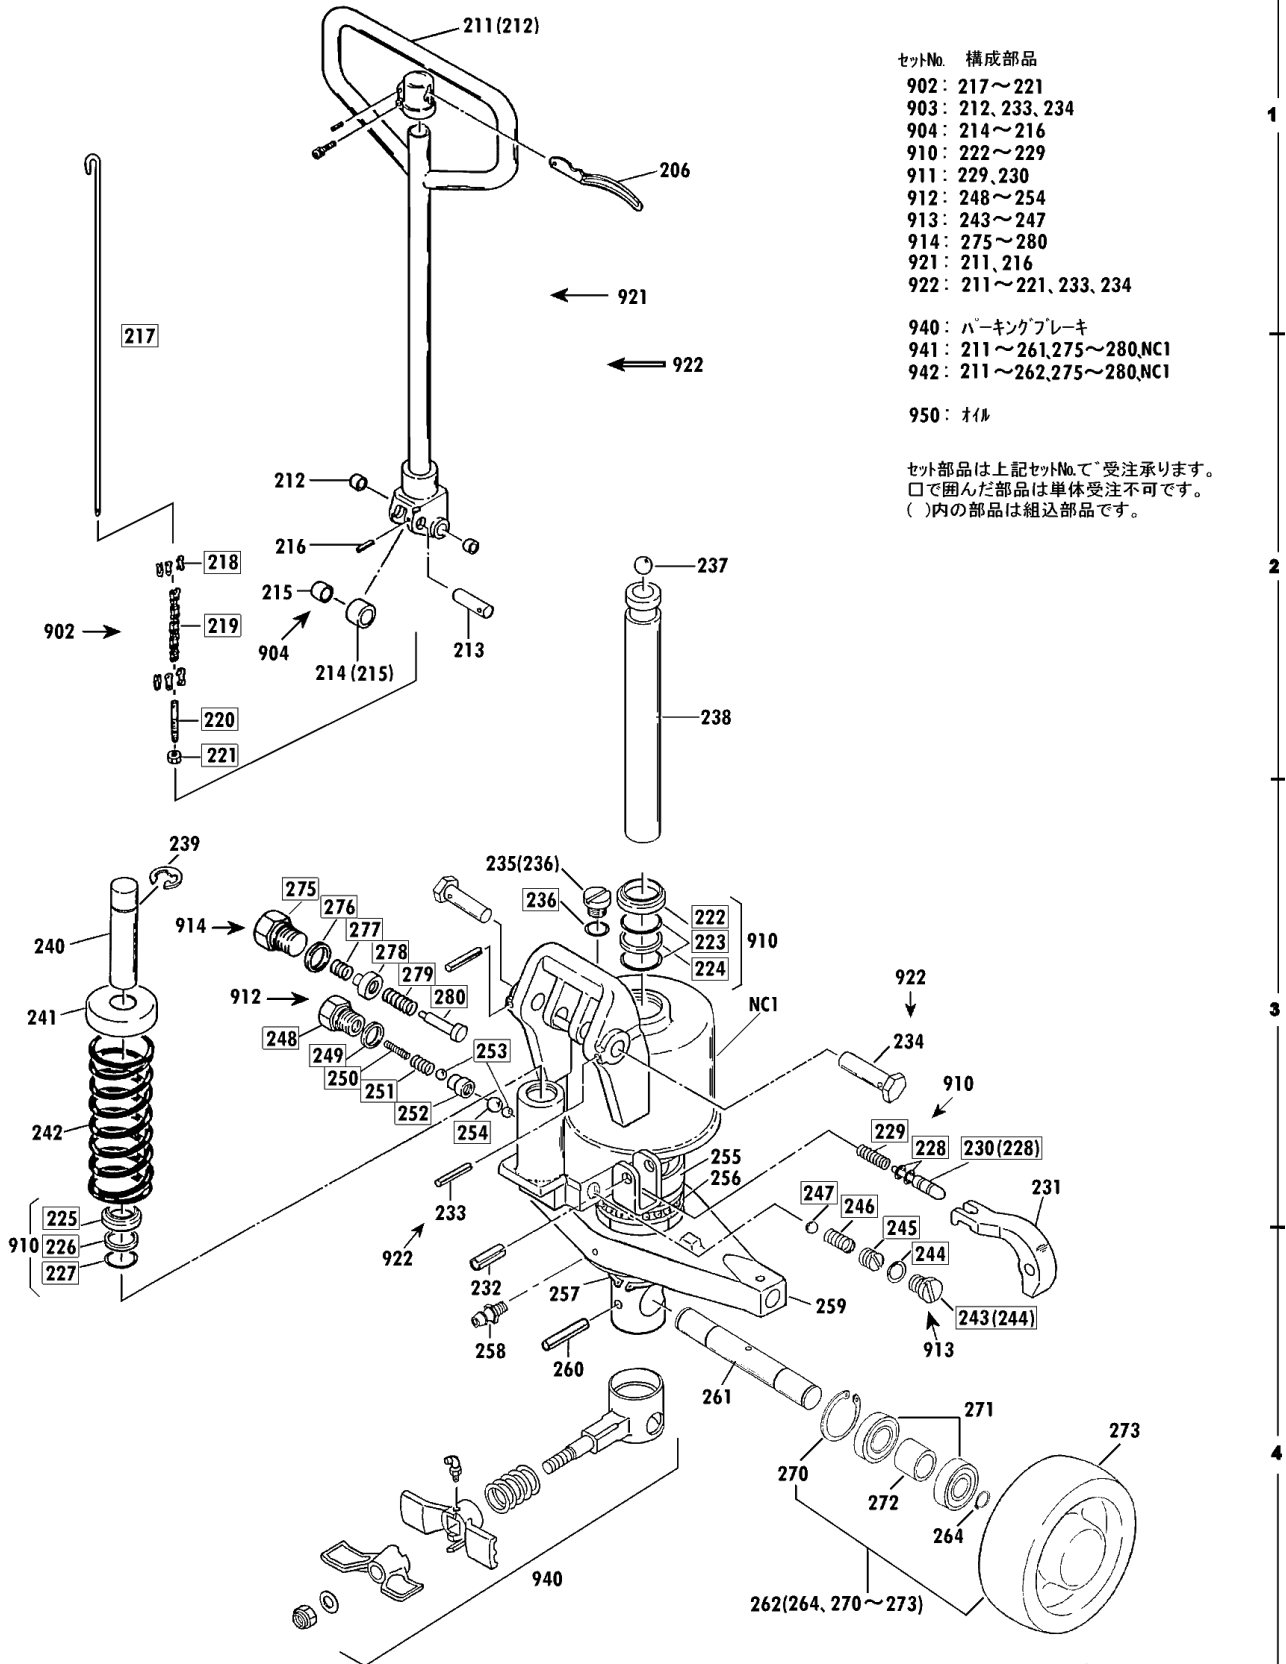

CP オールステンレス 1/2

00193-F CPFS-10~20

セットNo. 構成部品
 960: 104~106
 961: 108~110
 962: 301~304

セット部品は上記セットNo.で受注承ります。
 □で囲んだ部品は単体受注不可です。
 ()内の部品は組込部品です。

CPFS-15L-122 Fig1.フレーム部

部品No.	部品名称	種類	仕様	員数	備考(Ⅰ)	備考(Ⅱ)
101	フレーム		CPFS-15L-122 ステンレス	1		E0-00243-F-101
102	アームピク		ケイ20X143/CPF・FSステンレス	2		E0-00243-F-102
103	スプリングピク		ケイ5X45 ステン	2		E0-00243-F-103
107	クランクシャフト		ケイ32X650/CPFS-15Lステン	1		E0-00243-F-107
108	スプリングピク		ケイ6X35 ステン	2		E0-00243-F-108
109	テーパーピク		CPF.FS ステンレス	2		E0-00243-F-109
110	プッシュ		ケイ16X18X20	2		E0-00243-F-110
111	クランクセット		CPFS-15L ピク・プッシュ1付	1		E0-00243-F-111
112	クリスニップル		M6ILホ	1		E0-00243-F-112
113	スプリングピク		ケイ6X45 ステン	1		E0-00243-F-113
301	ロードホイールセット(カローツキ)	A	80X75チャウレタ(#6204ステン	2		E0-00243-F-301
301	ロードホイールセット(CALOS)	B	80X73 カルオス/CPFS15*20	2		E0-00243-F-301
302	ホイールキャップ		CP-15*30・ロードホイール用	4		E0-00243-F-302
303	ロードホイールシャフト		ケイ20X106/CPF・FSステンレス	2		E0-00243-F-303
304	スプリングピク		ケイ5X40 ステン	4		E0-00243-F-304
305	アーム		CPFS-15 ステン	2		E0-00243-F-305
306	クワシヤ		ケイ20.5X35X0.8・ステン	4		E0-00243-F-306
307	プッシュ		ケイ20X23X20	4		E0-00243-F-307
308	アームピク		ケイ20X87/CPF・FS ステンレス	2		E0-00243-F-308
309	プッシュ		ケイ20X23X20	4		E0-00243-F-309
310	ピットセット(ステン)		CPFS-15L-122 プッシュ1付	2		E0-00243-F-310
311	プッシュ		ケイ25X28X30	2		E0-00243-F-311
312	E-リング		ETWJ-19 ステン	2		E0-00243-F-312
319	ハブリング(ステン)		#6204・2RS(ライトクグリ入り)	4		E0-00243-F-319
960	ハットホルトセット		CPFS M8X15 SW・PWツキ	2	104-106	E0-00243-F-960
961	テーパーピク		CPF-15*20プッシュ0=ピク	2	108-110	E0-00243-F-961
962	ロードホイールシャフトツキセット	A	80X75チャウレタ(#6204ステン	2	301-304	E0-00243-F-962
962	ロードホイールシャフトツキセット	B	80X73 カルオス(#6204ステン)	2	301-304	E0-00243-F-962

CP オールステンレス 2/2

00193-F CPFS-10~20

- セットNo. 構成部品
- 902: 217~221
 - 903: 212, 233, 234
 - 904: 214~216
 - 910: 222~229
 - 911: 229, 230
 - 912: 248~254
 - 913: 243~247
 - 914: 275~280
 - 921: 211, 216
 - 922: 211~221, 233, 234
- 940: ハーキングブレーキ
 941: 211~261, 275~280, NC1
 942: 211~262, 275~280, NC1
- 950: オイル