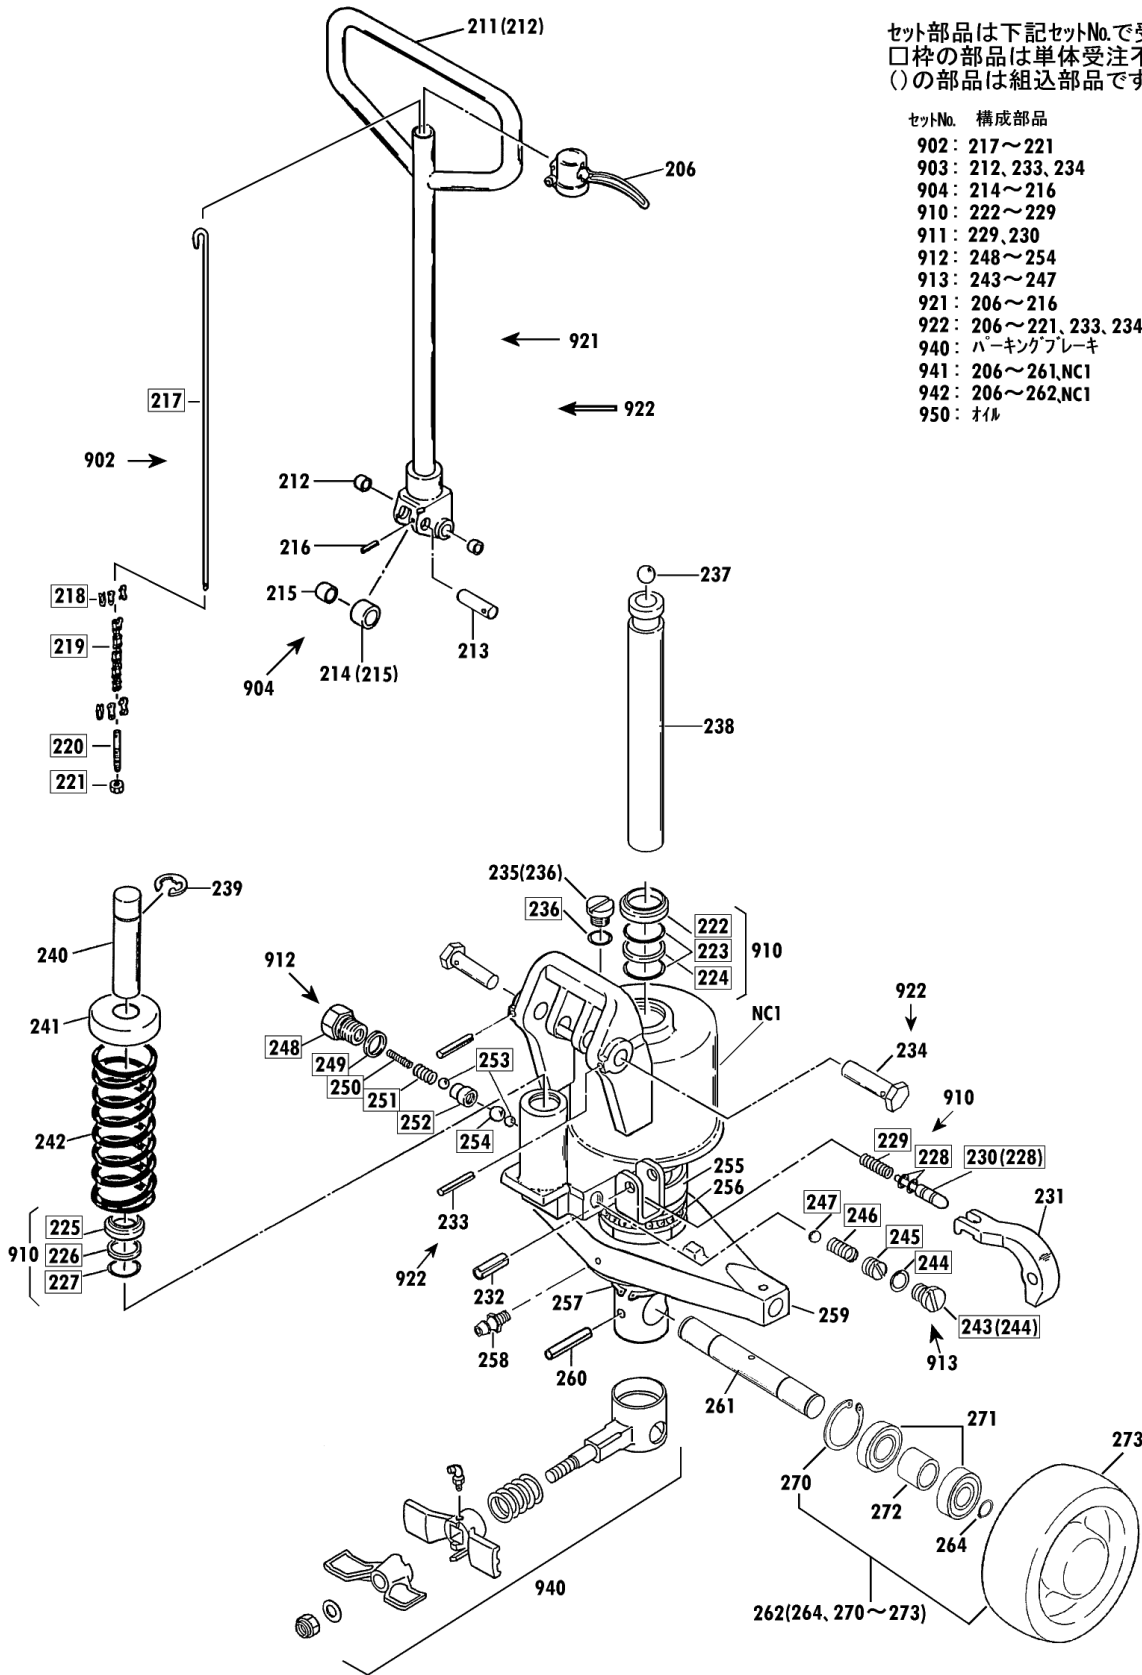

オールステンレス

00193-C FS-15

2002年5月対応

セット部品は下記セットNo.で受注可です。
 □枠の部品は単体受注不可です。
 ()の部品は組込部品です。

セットNo. 構成部品
 960 : 104~106
 961 : 108~110
 962 : 301~304

CPFS-15L-122 Fig1.フレーム部

部品No.	部品名称	種類	仕様	員数	備考(Ⅰ)	備考(Ⅱ)
101	フレーム		CPFS-15L-122 ステンレス	1		E0-00243-C-101
102	アームピク		ケイ20X143/CPF・FSステンレス	2		E0-00243-C-102
103	スプリングピク		ケイ5X45 ステン	2		E0-00243-C-103
107	クランクシャフト		ケイ32X650/CPFS-15Lステン	1		E0-00243-C-107
108	スプリングピク		ケイ6X35 ステン	2		E0-00243-C-108
109	テーパーピク		CPF.FS ステンレス	2		E0-00243-C-109
110	ブッシュ		ケイ16X18X20	2		E0-00243-C-110
111	クランクセット		CPFS-15L ピク・ブッシュ1付	1	(110,112)	E0-00243-C-111
112	クリスニップル		M6ILホ	1		E0-00243-C-112
113	スプリングピク		ケイ6X45 ステン	1		E0-00243-C-113
301	ロードホイールセット(カラー付き)		80X75チャウレタン(#6204ステン)	2	(302,319)	E0-00243-C-301
302	ホイールキャップ		CP-15*30・ロードホイールヨウ	4		E0-00243-C-302
303	ロードホイールシャフト		ケイ20X106/CPF・FSステンレス	2		E0-00243-C-303
304	スプリングピク		ケイ5X40 ステン	4		E0-00243-C-304
305	アーム		CPFS-15 ステン	2	(307)	E0-00243-C-305
306	ワッシャー		ケイ20.5X35X0.8・ステン	4		E0-00243-C-306
307	ブッシュ		ケイ20X23X20	4		E0-00243-C-307
308	アームロッドピク		ケイ20X87/CPF・FS ステンレス	2		E0-00243-C-308
309	ブッシュ		ケイ20X23X20	4		E0-00243-C-309
310	ロッドセット(ステン)		CPFS-15L-122 ブッシュ1付	2	(309,311)	E0-00243-C-310
311	ブッシュ		ケイ25X28X30	2		E0-00243-C-311
312	E-リング		ETWJ-19 ステン	2		E0-00243-C-312
319	ハブリング(ステン)		#6204・2RS(レイトウケリスリ)	4		E0-00243-C-319
960	ハットホルトセット		CPFS M8X15 SW・PWツキ	2	104-106	E0-00243-C-960
961	テーパーピクセット		CPF-15*20ブッシュ10-ピク	2	108-110	E0-00243-C-961
962	ロードホイールシャフトツキセット		80X75チャウレタン(#6204ステン)	2	301-304	E0-00243-C-962

オールステンレス

00193-C FS-15

2002年5月対応

セット部品は下記セットNo.で受注可です。
 □枠の部品は単体受注不可です。
 ()の部品は組込部品です。

- セットNo. 構成部品
- 902 : 217~221
 - 903 : 212, 233, 234
 - 904 : 214~216
 - 910 : 222~229
 - 911 : 229, 230
 - 912 : 248~254
 - 913 : 243~247
 - 921 : 206~216
 - 922 : 206~221, 233, 234
 - 940 : ハーキングブレーキ
 - 941 : 206~261, NC1
 - 942 : 206~262, NC1
 - 950 : オイル