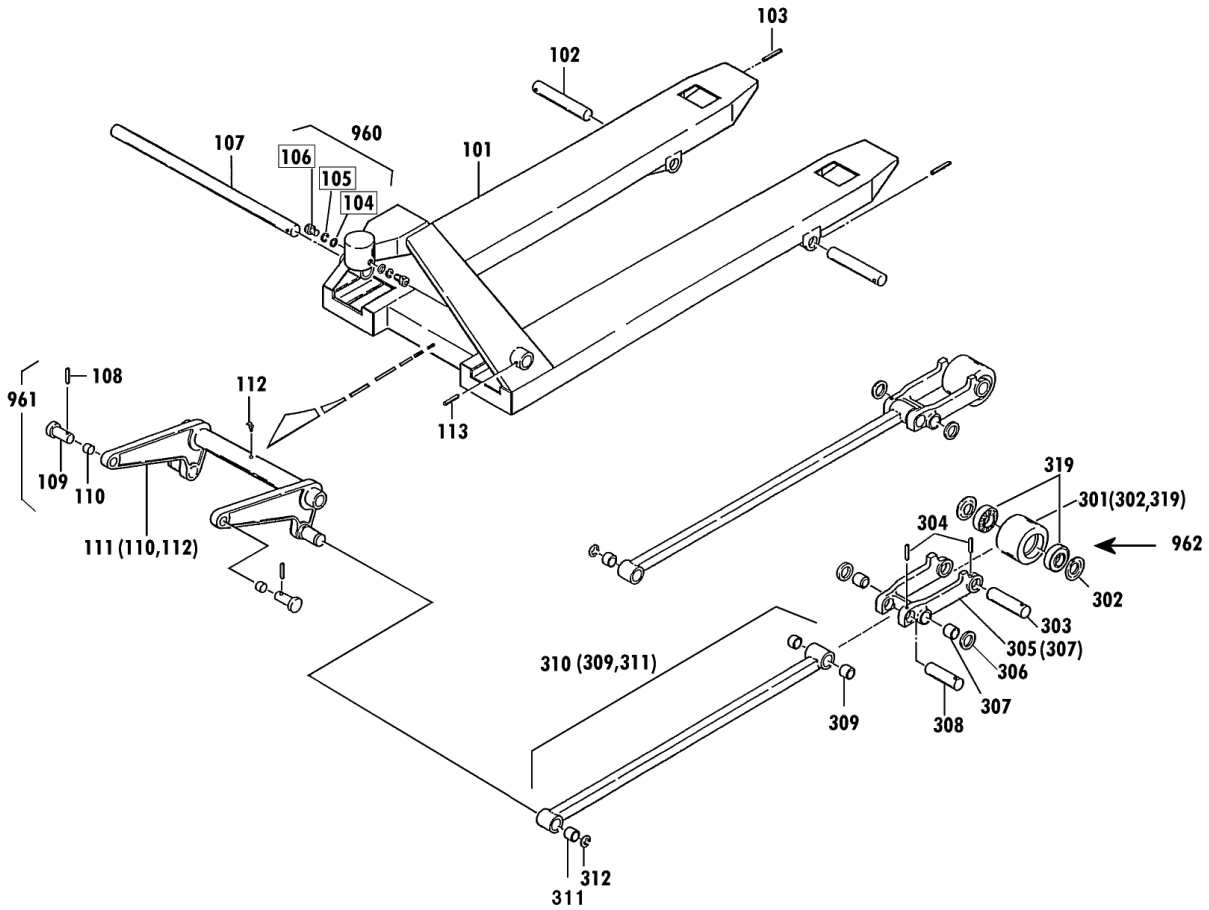

オールステンレス

00193-C FS-15

2002年5月対応

セット部品は下記セットNo.で受注可です。
 □枠の部品は単体受注不可です。
 ()の部品は組込部品です。

セットNo. 構成部品
 960 : 104~106
 961 : 108~110
 962 : 301~304

CPFS-15L-122 Fig1.フレーム部

部品No.	部品名称	種類	仕様	員数	備考(Ⅰ)	備考(Ⅱ)
101	フレーム		CPFS-15L-122 ステンレス	1		E0-00243-C-101
102	アームピク		ケイ20X143/CPF・FSステンレス	2		E0-00243-C-102
103	スプリングピク		ケイ5X45 ステン	2		E0-00243-C-103
107	クランクシャフト		ケイ32X650/CPFS-15Lステン	1		E0-00243-C-107
108	スプリングピク		ケイ6X35 ステン	2		E0-00243-C-108
109	テーパーピク		CPF.FS ステンレス	2		E0-00243-C-109
110	ブッシュ		ケイ16X18X20	2		E0-00243-C-110
111	クランクセット		CPFS-15L ピク・ブッシュ1付	1	(110,112)	E0-00243-C-111
112	クリスニップル		M6ILホ	1		E0-00243-C-112
113	スプリングピク		ケイ6X45 ステン	1		E0-00243-C-113
301	ロードホイールセット(カラー付き)		80X75チャウレタン(#6204ステン)	2	(302,319)	E0-00243-C-301
302	ホイールキャップ		CP-15*30・ロードホイールヨウ	4		E0-00243-C-302
303	ロードホイールシャフト		ケイ20X106/CPF・FSステンレス	2		E0-00243-C-303
304	スプリングピク		ケイ5X40 ステン	4		E0-00243-C-304
305	アーム		CPFS-15 ステン	2	(307)	E0-00243-C-305
306	ワッシャー		ケイ20.5X35X0.8・ステン	4		E0-00243-C-306
307	ブッシュ		ケイ20X23X20	4		E0-00243-C-307
308	アームロッドピク		ケイ20X87/CPF・FS ステンレス	2		E0-00243-C-308
309	ブッシュ		ケイ20X23X20	4		E0-00243-C-309
310	ロッドセット(ステン)		CPFS-15L-122 ブッシュ1付	2	(309,311)	E0-00243-C-310
311	ブッシュ		ケイ25X28X30	2		E0-00243-C-311
312	E-リング		ETWJ-19 ステン	2		E0-00243-C-312
319	ハブリング(ステン)		#6204・2RS(レイトウケリスリ)	4		E0-00243-C-319
960	ハットホルトセット		CPFS M8X15 SW・PWツキ	2	104-106	E0-00243-C-960
961	テーパーピクセット		CPF-15*20ブッシュ10-ピク	2	108-110	E0-00243-C-961
962	ロードホイールシャフトツキセット		80X75チャウレタン(#6204ステン)	2	301-304	E0-00243-C-962

オールステンレス

00193-C FS-15

2002年5月対応

セット部品は下記セットNo.で受注可です。
 □枠の部品は単体受注不可です。
 ()の部品は組込部品です。

- セットNo. 構成部品
- 902 : 217~221
 - 903 : 212, 233, 234
 - 904 : 214~216
 - 910 : 222~229
 - 911 : 229, 230
 - 912 : 248~254
 - 913 : 243~247
 - 921 : 206~216
 - 922 : 206~221, 233, 234
 - 940 : ハーキングブレーキ
 - 941 : 206~261, NC1
 - 942 : 206~262, NC1
 - 950 : オイル