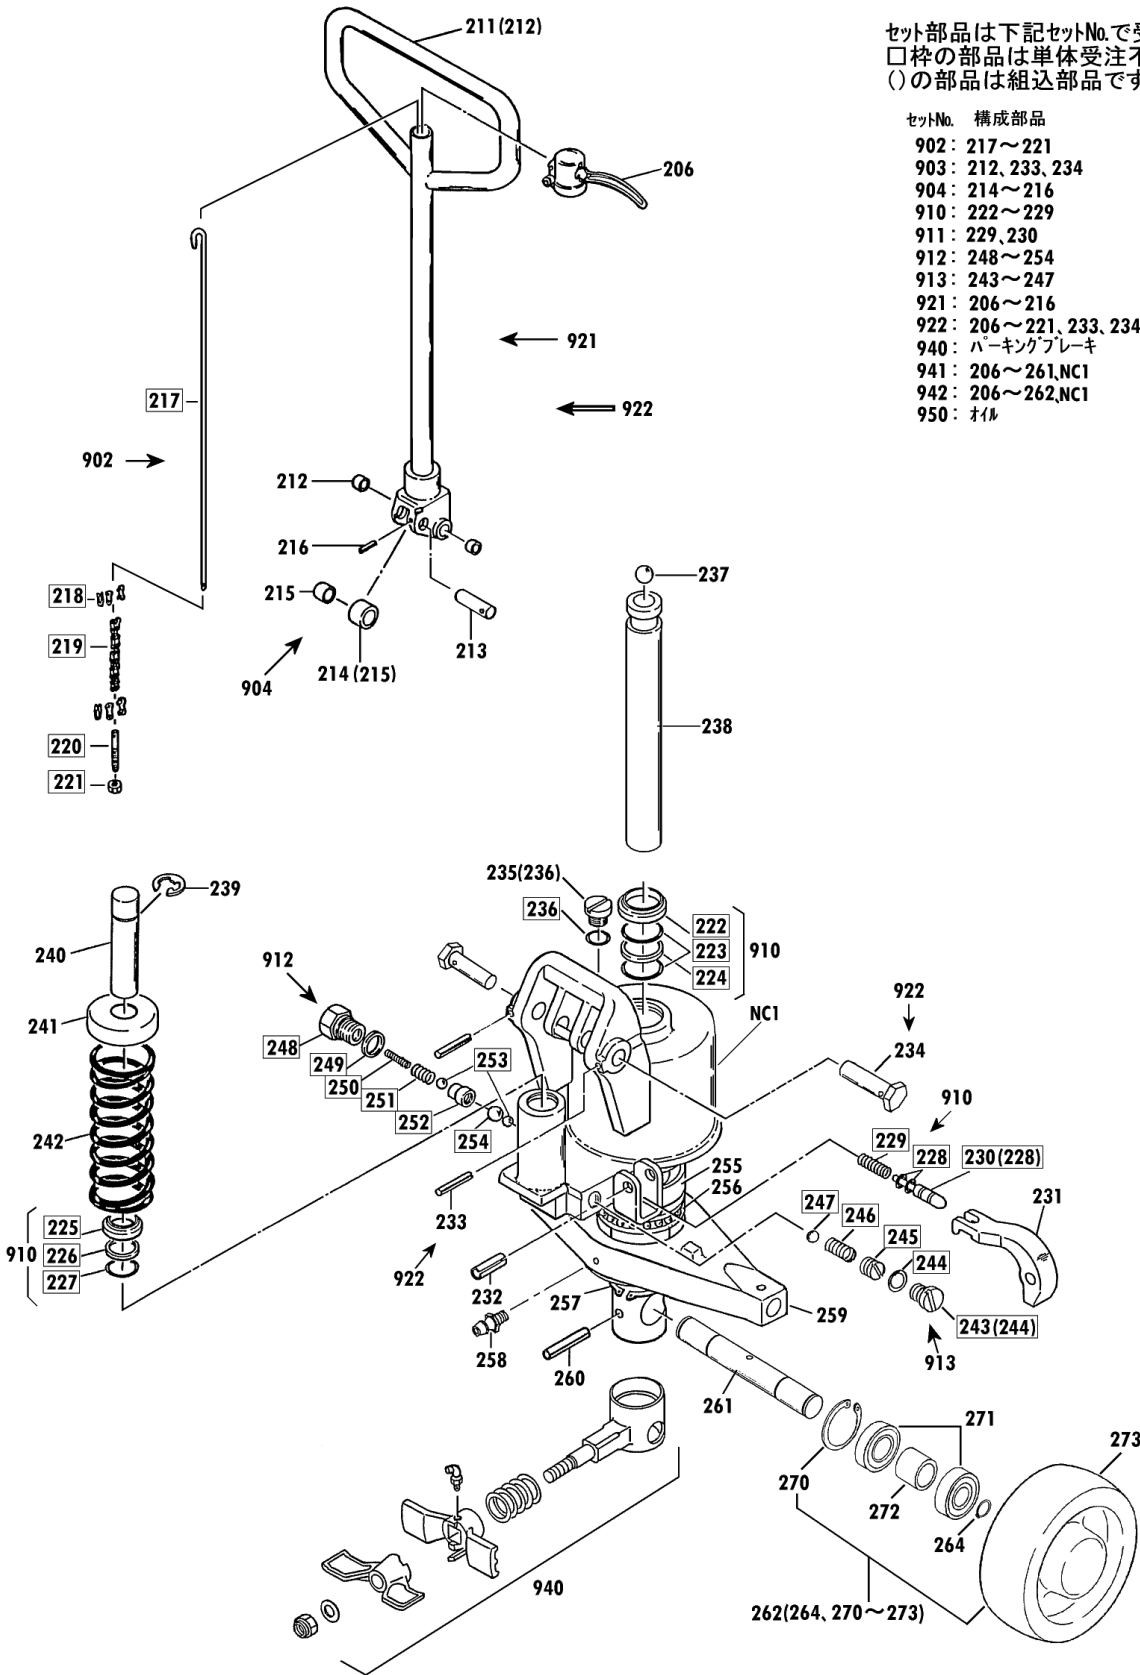

オールステンレス

00193-C FS-15

2002年5月対応

セット部品は下記セットNo.で受注可です。
 □枠の部品は単体受注不可です。
 ()の部品は組込部品です。

セットNo. 構成部品
 960 : 104~106
 961 : 108~110
 962 : 301~304

CPFS-15L-107 Fig1.フレーム部

部品No.	部品名称	種類	仕様	員数	備考(Ⅰ)	備考(Ⅱ)
101	フレーム		CPFS-15L-107 ステン	1		E0-00233-C-101
102	アームピク		ケイ20X143/CPF・FSステンレス	2		E0-00233-C-102
103	スプリングピク		ケイ5X45 ステン	2		E0-00233-C-103
107	クランクシャフト		ケイ32X650/CPFS-15Lステン	1		E0-00233-C-107
108	スプリングピク		ケイ6X35 ステン	2		E0-00233-C-108
109	テーパーピク		CPF.FS ステンレス	2		E0-00233-C-109
110	ブッシュ		ケイ16X18X20	2		E0-00233-C-110
111	クランクセット		CPFS-15L ピク・ブッシュ1付	1	(110,112)	E0-00233-C-111
112	クリスニップル		M6ILホ	1		E0-00233-C-112
113	スプリングピク		ケイ6X45 ステン	1		E0-00233-C-113
301	ロッドピールセット(カラーツキ)		80X75チャウレタン(#6204ステン)	2	(302,319)	E0-00233-C-301
302	ピールキャップ		CP-15*30・ロッドピールヨウ	4		E0-00233-C-302
303	ロッドピールシャフト		ケイ20X106/CPF・FSステンレス	2		E0-00233-C-303
304	スプリングピク		ケイ5X40 ステン	4		E0-00233-C-304
305	アーム		CPFS-15 ステン	2	(307)	E0-00233-C-305
306	ワッシャー		ケイ20.5X35X0.8・ステン	4		E0-00233-C-306
307	ブッシュ		ケイ20X23X20	4		E0-00233-C-307
308	アームロッドピク		ケイ20X87/CPF・FS ステンレス	2		E0-00233-C-308
309	ブッシュ		ケイ20X23X20	4		E0-00233-C-309
310	ロッドセット(ステン)		CPFS-15S-107 ブッシュ1付	2	(309,311)	E0-00233-C-310
311	ブッシュ		ケイ25X28X30	2		E0-00233-C-311
312	E-リング		ETWJ-19 ステン	2		E0-00233-C-312
319	ハブリング(ステン)		#6204・2RS(レイトウケリスリ)	4		E0-00233-C-319
960	ハットホルトセット		CPFS M8X15 SW・PWツキ	2	104-106	E0-00233-C-960
961	テーパーピクンセット		CPF-15*20ブッシュ10-ピク	2	108-110	E0-00233-C-961
962	ロッドピールシャフトツキセット		80X75チャウレタン(#6204ステン)	2	301-304	E0-00233-C-962

オールステンレス

00193-C FS-15

2002年5月対応

セット部品は下記セットNo.で受注可です。
 □枠の部品は単体受注不可です。
 ()の部品は組込部品です。

- セットNo. 構成部品
- 902 : 217~221
 - 903 : 212, 233, 234
 - 904 : 214~216
 - 910 : 222~229
 - 911 : 229, 230
 - 912 : 248~254
 - 913 : 243~247
 - 921 : 206~216
 - 922 : 206~221, 233, 234
 - 940 : パーキングブレーキ
 - 941 : 206~261, NC1
 - 942 : 206~262, NC1
 - 950 : オイル