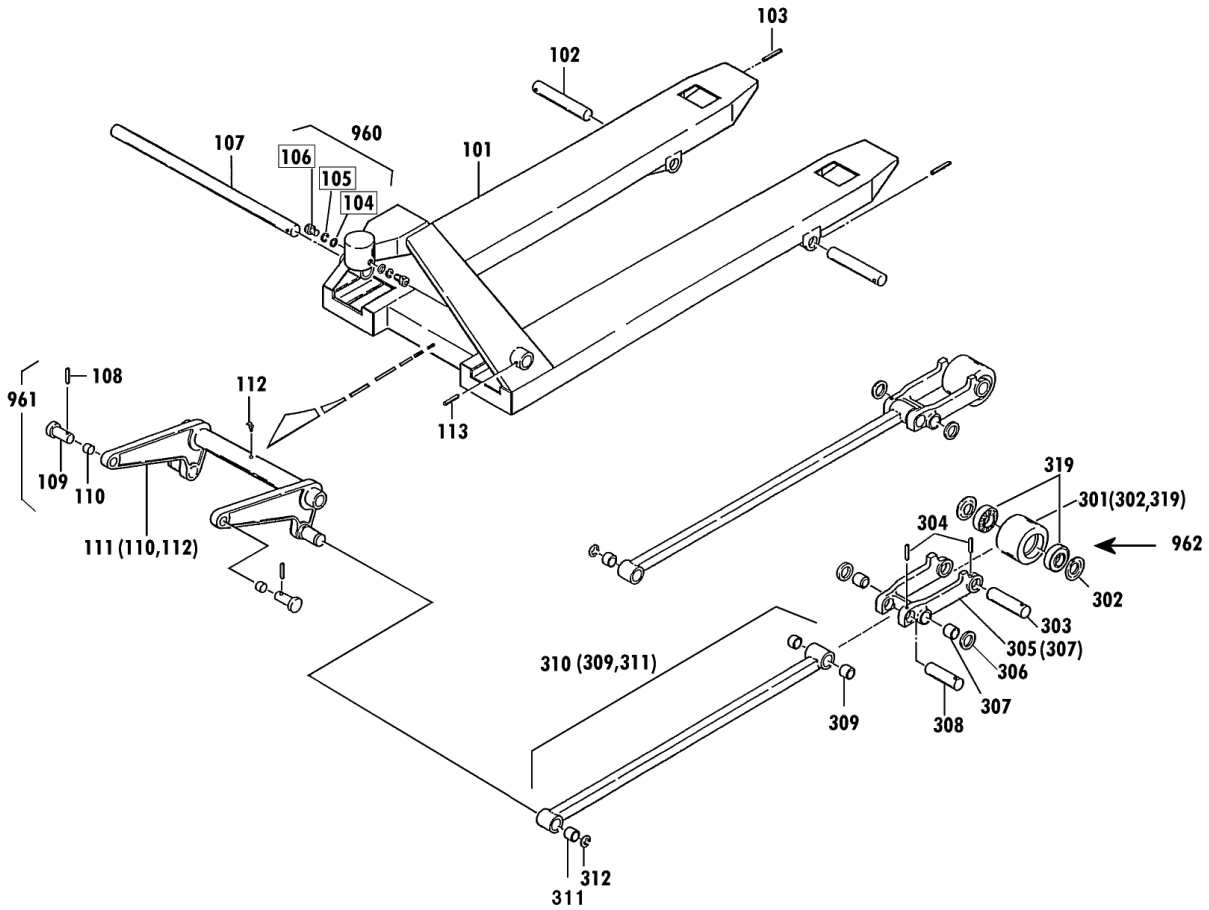

オールステンレス

00193-C FS-15

2002年5月対応

セット部品は下記セットNo.で受注可です。
 □枠の部品は単体受注不可です。
 ()の部品は組込部品です。

セットNo. 構成部品
 960 : 104~106
 961 : 108~110
 962 : 301~304

CPFS-15L-107 Fig1.フレーム部

部品No.	部品名称	種類	仕様	員数	備考(Ⅰ)	備考(Ⅱ)
101	フレーム		CPFS-15L-107 ステン	1		E0-00233-C-101
102	アームピク		ケイ20X143/CPF・FSステンレス	2		E0-00233-C-102
103	スプリングピク		ケイ5X45 ステン	2		E0-00233-C-103
107	クランクシャフト		ケイ32X650/CPFS-15Lステン	1		E0-00233-C-107
108	スプリングピク		ケイ6X35 ステン	2		E0-00233-C-108
109	テーパーピク		CPF.FS ステンレス	2		E0-00233-C-109
110	ブッシュ		ケイ16X18X20	2		E0-00233-C-110
111	クランクセット		CPFS-15L ピク・ブッシュ1付	1	(110,112)	E0-00233-C-111
112	クリスニップル		M6ILホ	1		E0-00233-C-112
113	スプリングピク		ケイ6X45 ステン	1		E0-00233-C-113
301	ロッドピールセット(カラーツキ)		80X75チャウレタン(#6204ステン)	2	(302,319)	E0-00233-C-301
302	ピールキャップ		CP-15*30・ロッドピールヨウ	4		E0-00233-C-302
303	ロッドピールシャフト		ケイ20X106/CPF・FSステンレス	2		E0-00233-C-303
304	スプリングピク		ケイ5X40 ステン	4		E0-00233-C-304
305	アーム		CPFS-15 ステン	2	(307)	E0-00233-C-305
306	ワッシャー		ケイ20.5X35X0.8・ステン	4		E0-00233-C-306
307	ブッシュ		ケイ20X23X20	4		E0-00233-C-307
308	アームロッドピク		ケイ20X87/CPF・FS ステンレス	2		E0-00233-C-308
309	ブッシュ		ケイ20X23X20	4		E0-00233-C-309
310	ロッドセット(ステン)		CPFS-15S-107 ブッシュ1付	2	(309,311)	E0-00233-C-310
311	ブッシュ		ケイ25X28X30	2		E0-00233-C-311
312	E-リング		ETWJ-19 ステン	2		E0-00233-C-312
319	ハブリング(ステン)		#6204・2RS(レイトウケリスリ)	4		E0-00233-C-319
960	ハットホルトセット		CPFS M8X15 SW・PWツキ	2	104-106	E0-00233-C-960
961	テーパーピクンセット		CPF-15*20ブッシュ10-ピク	2	108-110	E0-00233-C-961
962	ロッドピールシャフトツキセット		80X75チャウレタン(#6204ステン)	2	301-304	E0-00233-C-962

オールステンレス

00193-C FS-15

2002年5月対応

セット部品は下記セットNo.で受注可です。
 □枠の部品は単体受注不可です。
 ()の部品は組込部品です。

- セットNo. 構成部品
- 902 : 217~221
 - 903 : 212, 233, 234
 - 904 : 214~216
 - 910 : 222~229
 - 911 : 229, 230
 - 912 : 248~254
 - 913 : 243~247
 - 921 : 206~216
 - 922 : 206~221, 233, 234
 - 940 : パーキングブレーキ
 - 941 : 206~261, NC1
 - 942 : 206~262, NC1
 - 950 : オイル