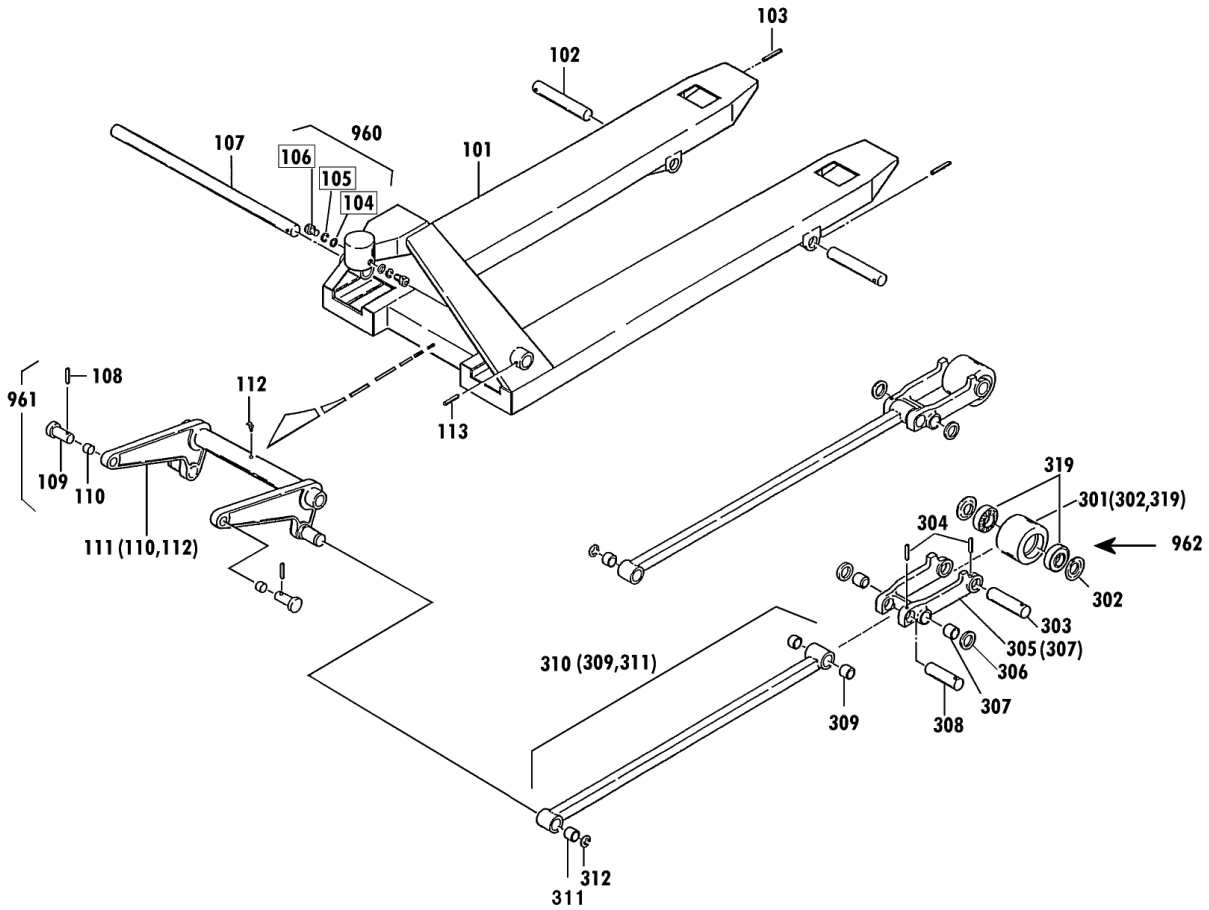

オールステンレス

00193-C FS-15

2002年5月対応

セット部品は下記セットNo.で受注可です。
 口枠の部品は単体受注不可です。
 ()の部品は組込部品です。

セットNo. 構成部品
 960 : 104~106
 961 : 108~110
 962 : 301~304

CPFS-15J-107H-A Fig1.フレーム部

部品No.	部品名称	種類	仕様	員数	備考(Ⅰ)	備考(Ⅱ)
101	フレーム		CPFS-15J-107H ステン	1		E0-00253-C-101
102	アームピク		ケイ17X143ステン/CP15*20H	2		E0-00253-C-102
103	スプリングピク		ケイ5X45 ステン	2		E0-00253-C-103
107	クランクシャフト		ケイ32X595ステン/CPFS-15J	1		E0-00253-C-107
108	スプリングピク		ケイ6X35 ステン	2		E0-00253-C-108
109	テーパーピク		CPF.FS ステンレス	2		E0-00253-C-109
110	ブッシュ		ケイ16X18X20	2		E0-00253-C-110
111	クランクセット		CPFS-15J ピク・ブッシュ1付	1	(110,112)	E0-00253-C-111
112	クリスニップル		M6Iルホ	1		E0-00253-C-112
113	スプリングピク		ケイ6X45 ステン	1		E0-00253-C-113
301	ロッドピクセット(カラーツキ)		65X73ウレタン(シンSUS・ステン)	2	(302,319)	E0-00253-C-301
302	ピクキャップ		CP-7*10・ロッドピクヨウ	4		E0-00253-C-302
303	ロッドピクシャフト		ケイ17X106ステン/CP15*20H	2		E0-00253-C-303
304	スプリングピク		ケイ5X40 ステン	4		E0-00253-C-304
305	アーム		CPFS-15(H)ステン	2	(307)	E0-00253-C-305
307	ブッシュ		ケイ17X19X20	4		E0-00253-C-307
308	アームピク		ケイ17X87ステン/CP15*20H	2		E0-00253-C-308
309	ブッシュ		ケイ17X19X20	4		E0-00253-C-309
310	ピクセット(ステン)		CPFS-15S-107Hブッシュ1付	2	(309,311)	E0-00253-C-310
311	ブッシュ		ケイ25X28X30	2		E0-00253-C-311
312	E-リング		ETWJ-19 ステン	2		E0-00253-C-312
319	ベアリング(ステン)		#6203・2RS(ライトケグリス付)	4		E0-00253-C-319
960	ハットピクセット		CPFS M8X15 SW・PWツキ	2	104-106	E0-00253-C-960
961	テーパーピクセット		CPF-15*20ブッシュ10-ピク	2	108-110	E0-00253-C-961
962	ロッドピクシャフトツキセット		65X73ウレタン(シンSUS・ステン)	2	301-304	E0-00253-C-962

オールステンレス

00193-C FS-15

2002年5月対応

セット部品は下記セットNo.で受注可です。
 □枠の部品は単体受注不可です。
 ()の部品は組込部品です。

- セットNo. 構成部品
- 902 : 217~221
 - 903 : 212, 233, 234
 - 904 : 214~216
 - 910 : 222~229
 - 911 : 229, 230
 - 912 : 248~254
 - 913 : 243~247
 - 921 : 206~216
 - 922 : 206~221, 233, 234
 - 940 : ハーキングブレーキ
 - 941 : 206~261, NC1
 - 942 : 206~262, NC1
 - 950 : オイル

CPFS-15J-107H-A Fig2.ポンプ部

部品No.	部品名称	種類	仕様	員数	備考(Ⅰ)	備考(Ⅱ)
941	ポンプアッシ		CPFS-15(F)	1	206-261,NC1	E0-00253-C-941
942	ポンプアッシ(シャリツキ)		CPFS-15(F)	1	206-262,NC1	E0-00253-C-942
950	*オイル		#70 タービン	1		E0-00253-C-950