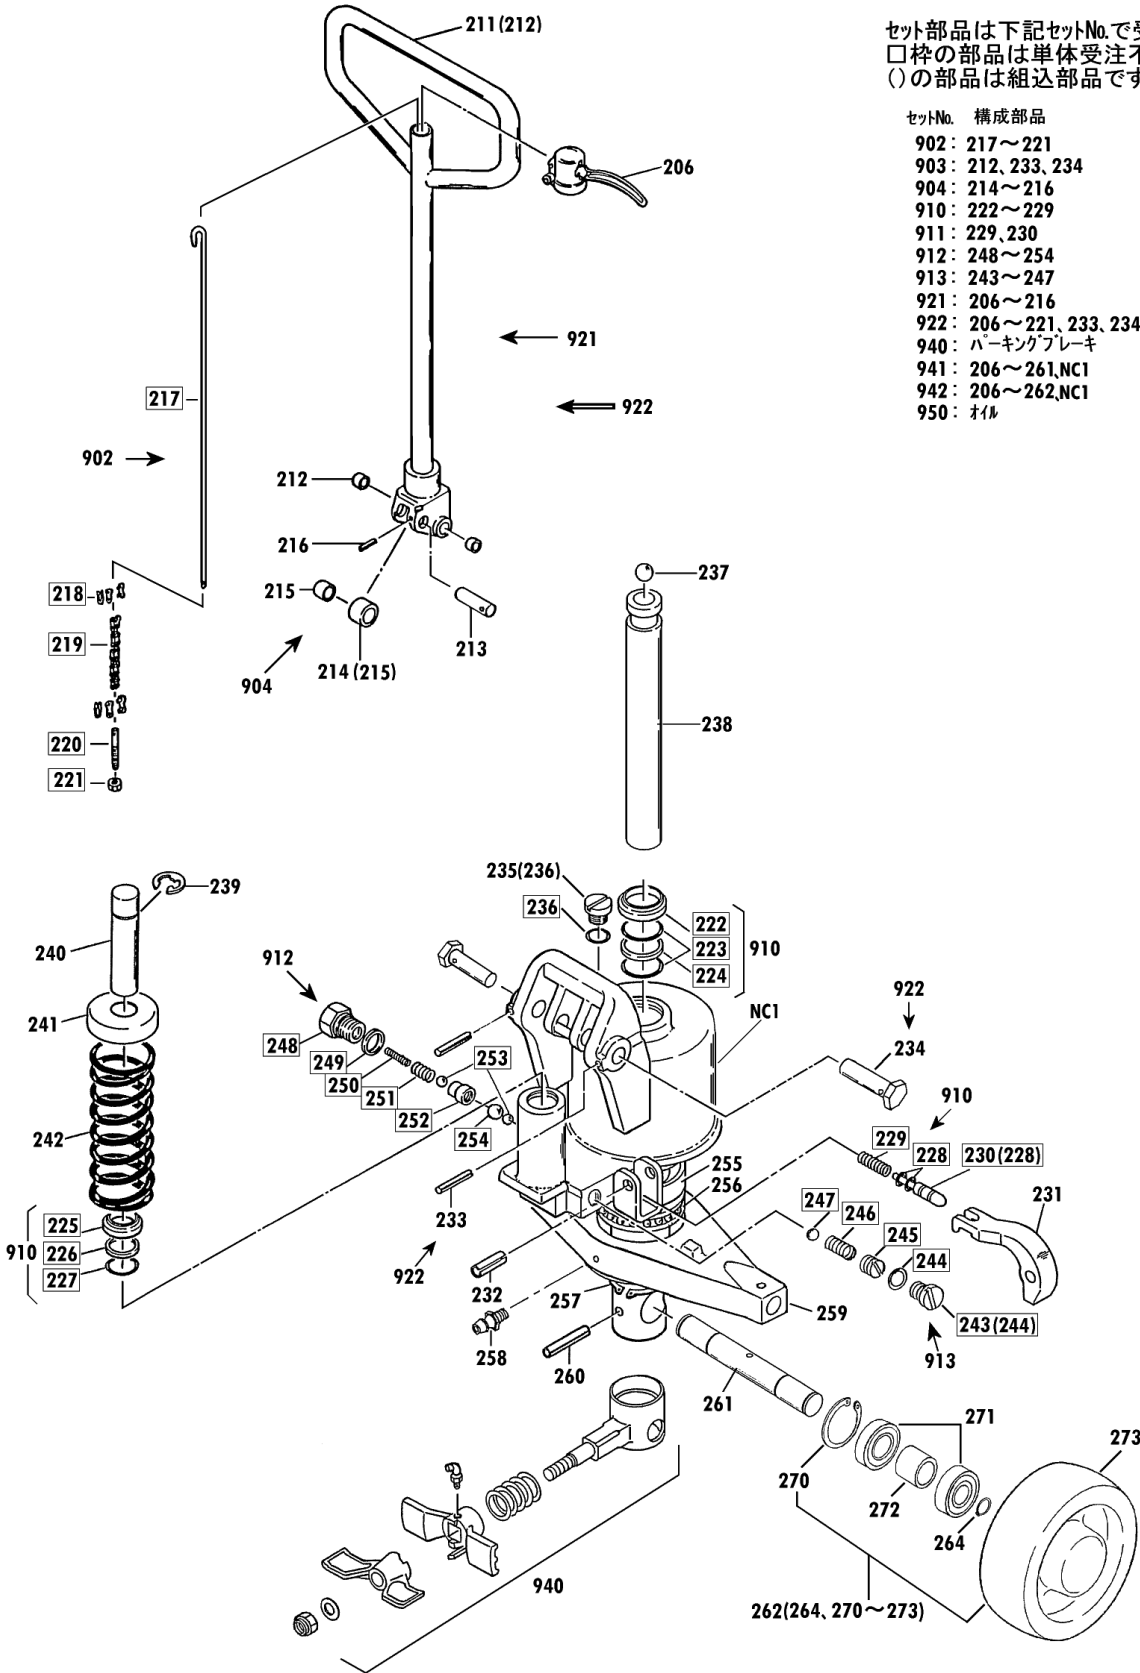

オールステンレス

00193-C FS-15

2002年5月対応

セット部品は下記セットNo.で受注可です。
 口枠の部品は単体受注不可です。
 ()の部品は組込部品です。

セットNo. 構成部品
 960 : 104~106
 961 : 108~110
 962 : 301~304

CPFS-15J-107H-A Fig1.フレーム部

部品No.	部品名称	種類	仕様	員数	備考(Ⅰ)	備考(Ⅱ)
101	フレーム		CPFS-15J-107H ステン	1		E0-00253-C-101
102	アームピク		ケイ17X143ステン/CP15*20H	2		E0-00253-C-102
103	スプリングピク		ケイ5X45 ステン	2		E0-00253-C-103
107	クランクシャフト		ケイ32X595ステン/CPFS-15J	1		E0-00253-C-107
108	スプリングピク		ケイ6X35 ステン	2		E0-00253-C-108
109	テーパーピク		CPF.FS ステンレス	2		E0-00253-C-109
110	ブッシュ		ケイ16X18X20	2		E0-00253-C-110
111	クランクセット		CPFS-15J ピク・ブッシュ1付	1	(110,112)	E0-00253-C-111
112	クリスニップル		M6Iルホ	1		E0-00253-C-112
113	スプリングピク		ケイ6X45 ステン	1		E0-00253-C-113
301	ロッドピクセット(カラーツキ)		65X73ウレタン(シンSUS・ステン)	2	(302,319)	E0-00253-C-301
302	ピクキャップ		CP-7*10・ロッドピクヨウ	4		E0-00253-C-302
303	ロッドピクシャフト		ケイ17X106ステン/CP15*20H	2		E0-00253-C-303
304	スプリングピク		ケイ5X40 ステン	4		E0-00253-C-304
305	アーム		CPFS-15(H)ステン	2	(307)	E0-00253-C-305
307	ブッシュ		ケイ17X19X20	4		E0-00253-C-307
308	アームピク		ケイ17X87ステン/CP15*20H	2		E0-00253-C-308
309	ブッシュ		ケイ17X19X20	4		E0-00253-C-309
310	ピクセット(ステン)		CPFS-15S-107Hブッシュ1付	2	(309,311)	E0-00253-C-310
311	ブッシュ		ケイ25X28X30	2		E0-00253-C-311
312	E-リング		ETWJ-19 ステン	2		E0-00253-C-312
319	ベアリング(ステン)		#6203・2RS(ライトケグリス付)	4		E0-00253-C-319
960	ハットピクセット		CPFS M8X15 SW・PWツキ	2	104-106	E0-00253-C-960
961	テーパーピクセット		CPF-15*20ブッシュ10-ピク	2	108-110	E0-00253-C-961
962	ロッドピクシャフトツキセット		65X73ウレタン(シンSUS・ステン)	2	301-304	E0-00253-C-962

オールステンレス

00193-C FS-15

2002年5月対応

セット部品は下記セットNo.で受注可です。
 □枠の部品は単体受注不可です。
 ()の部品は組込部品です。

- セットNo. 構成部品
- 902 : 217~221
 - 903 : 212, 233, 234
 - 904 : 214~216
 - 910 : 222~229
 - 911 : 229, 230
 - 912 : 248~254
 - 913 : 243~247
 - 921 : 206~216
 - 922 : 206~221, 233, 234
 - 940 : ハーキングブレーキ
 - 941 : 206~261, NC1
 - 942 : 206~262, NC1
 - 950 : オイル

CPFS-15J-107H-A Fig2.ポンプ部

部品No.	部品名称	種類	仕様	員数	備考(Ⅰ)	備考(Ⅱ)
941	ポンプアッシ		CPFS-15(F)	1	206-261,NC1	E0-00253-C-941
942	ポンプアッシ(シャリツキ)		CPFS-15(F)	1	206-262,NC1	E0-00253-C-942
950	*オイル		#70 タービン	1		E0-00253-C-950