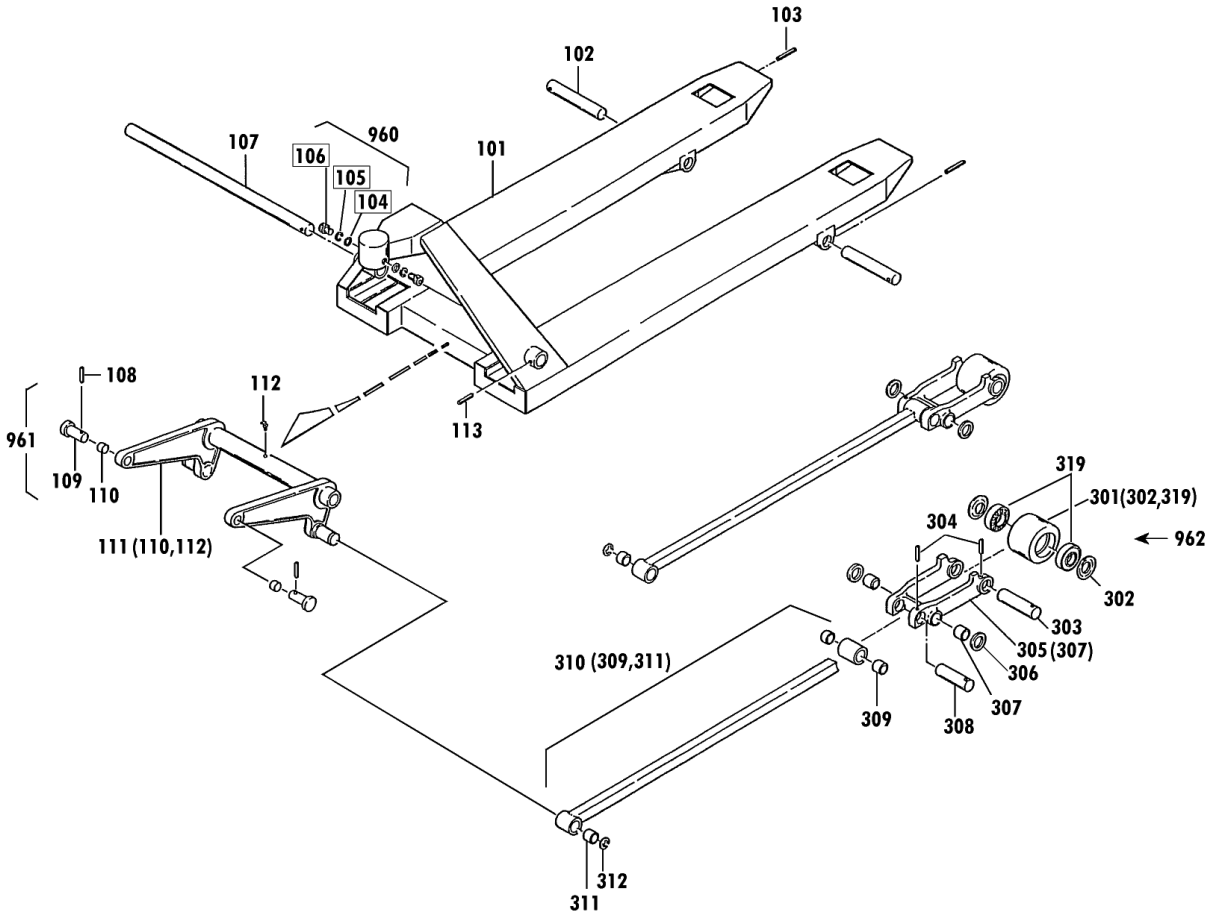

CP 準ステンレス 1/2

00423-F CPFG-15-30

セットNo. 構成部品  
 960: 104~106  
 961: 108~110  
 962: 301~304

セット部品は上記セットNo.で受注承ります。  
 □で囲んだ部品は単体受注不可です。  
 ( )内の部品は組込部品です。

## CPFG-15S-107-A Fig1.フレーム部

部品No.	部品名称	種類	仕様	員数	備考(Ⅰ)	備考(Ⅱ)
101	フレーム		CPFS-15S-107 ステンレス	1		E0-00443-F-101
102	アームピトン		ケイ20X143/CPF・FSステンレス	2		E0-00443-F-102
103	スプリングピトン		ケイ5X45 ステン	2		E0-00443-F-103
107	クランクシャフト		ケイ32X500/CPFS-15Sステン	1		E0-00443-F-107
108	スプリングピトン		ケイ6X35 ステン	2		E0-00443-F-108
109	テーパーピトン		CPF.FS ステンレス	2		E0-00443-F-109
110	ブッシュ		ケイ16X18X20	2		E0-00443-F-110
111	クランクセット		CPFG-15S ピトン・ブッシュ入り	1		E0-00443-F-111
112	クリスニップル		M6ILホ	1		E0-00443-F-112
113	スプリングピトン		ケイ6X45 ステン	1		E0-00443-F-113
301	ロッドピールセット(カローツキ)	A	80X75チヤウレタン(#6204ステン)	2		E0-00443-F-301
301	ロッドピールセット(CALOS)	B	80X73 カルロス/CPFS15*20	2		E0-00443-F-301
302	ピールキャップ		CP-15*30・ロッドピール用	4		E0-00443-F-302
303	ロッドピールシャフト		ケイ20X106/CPF・FSステンレス	2		E0-00443-F-303
304	スプリングピトン		ケイ5X40 ステン	4		E0-00443-F-304
305	アーム		CPFS-15 ステン	2		E0-00443-F-305
306	クワシヤ		ケイ20.5X35X0.8・ステン	4		E0-00443-F-306
307	ブッシュ		ケイ20X23X20	4		E0-00443-F-307
308	アームピットピトン		ケイ20X87/CPF・FS ステンレス	2		E0-00443-F-308
309	ブッシュ		ケイ20X23X20	4		E0-00443-F-309
310	ピットセット(ステン)		CPFS-15S-107 ブッシュ入り	2		E0-00443-F-310
311	ブッシュ		ケイ25X28X30	2		E0-00443-F-311
312	E-リング		ETWJ-19 ステン	2		E0-00443-F-312
319	ハブアリング(ステン)		#6204・2RS(ライトクワリ入り)	4		E0-00443-F-319
960	ハットホルトセット		CPFS M8X15 SW・PWツキ	2	104-106	E0-00443-F-960
961	テーパーピトンセット		CPF-15*20ブッシュ用ピトン	2	108-110	E0-00443-F-961
962	ロッドピールシャフトツキセット	A	80X75チヤウレタン(#6204ステン)	2	301-304	E0-00443-F-962
962	ロッドピールシャフトツキセット	B	80X73 カルロス(#6204ステン)	2	301-304	E0-00443-F-962

CP 準ステンレス 2/2

00423-F CPFG-15-30

- セットNo. 構成部品  
 902 : 217~221  
 903 : 212, 233, 234  
 904 : 214~216  
 910 : 222~229  
 911 : 229, 230  
 912 : 248~254  
 913 : 243~247  
 914 : 275~280  
 921 : 206, 211~216  
 922 : 206, 211~221, 233, 234