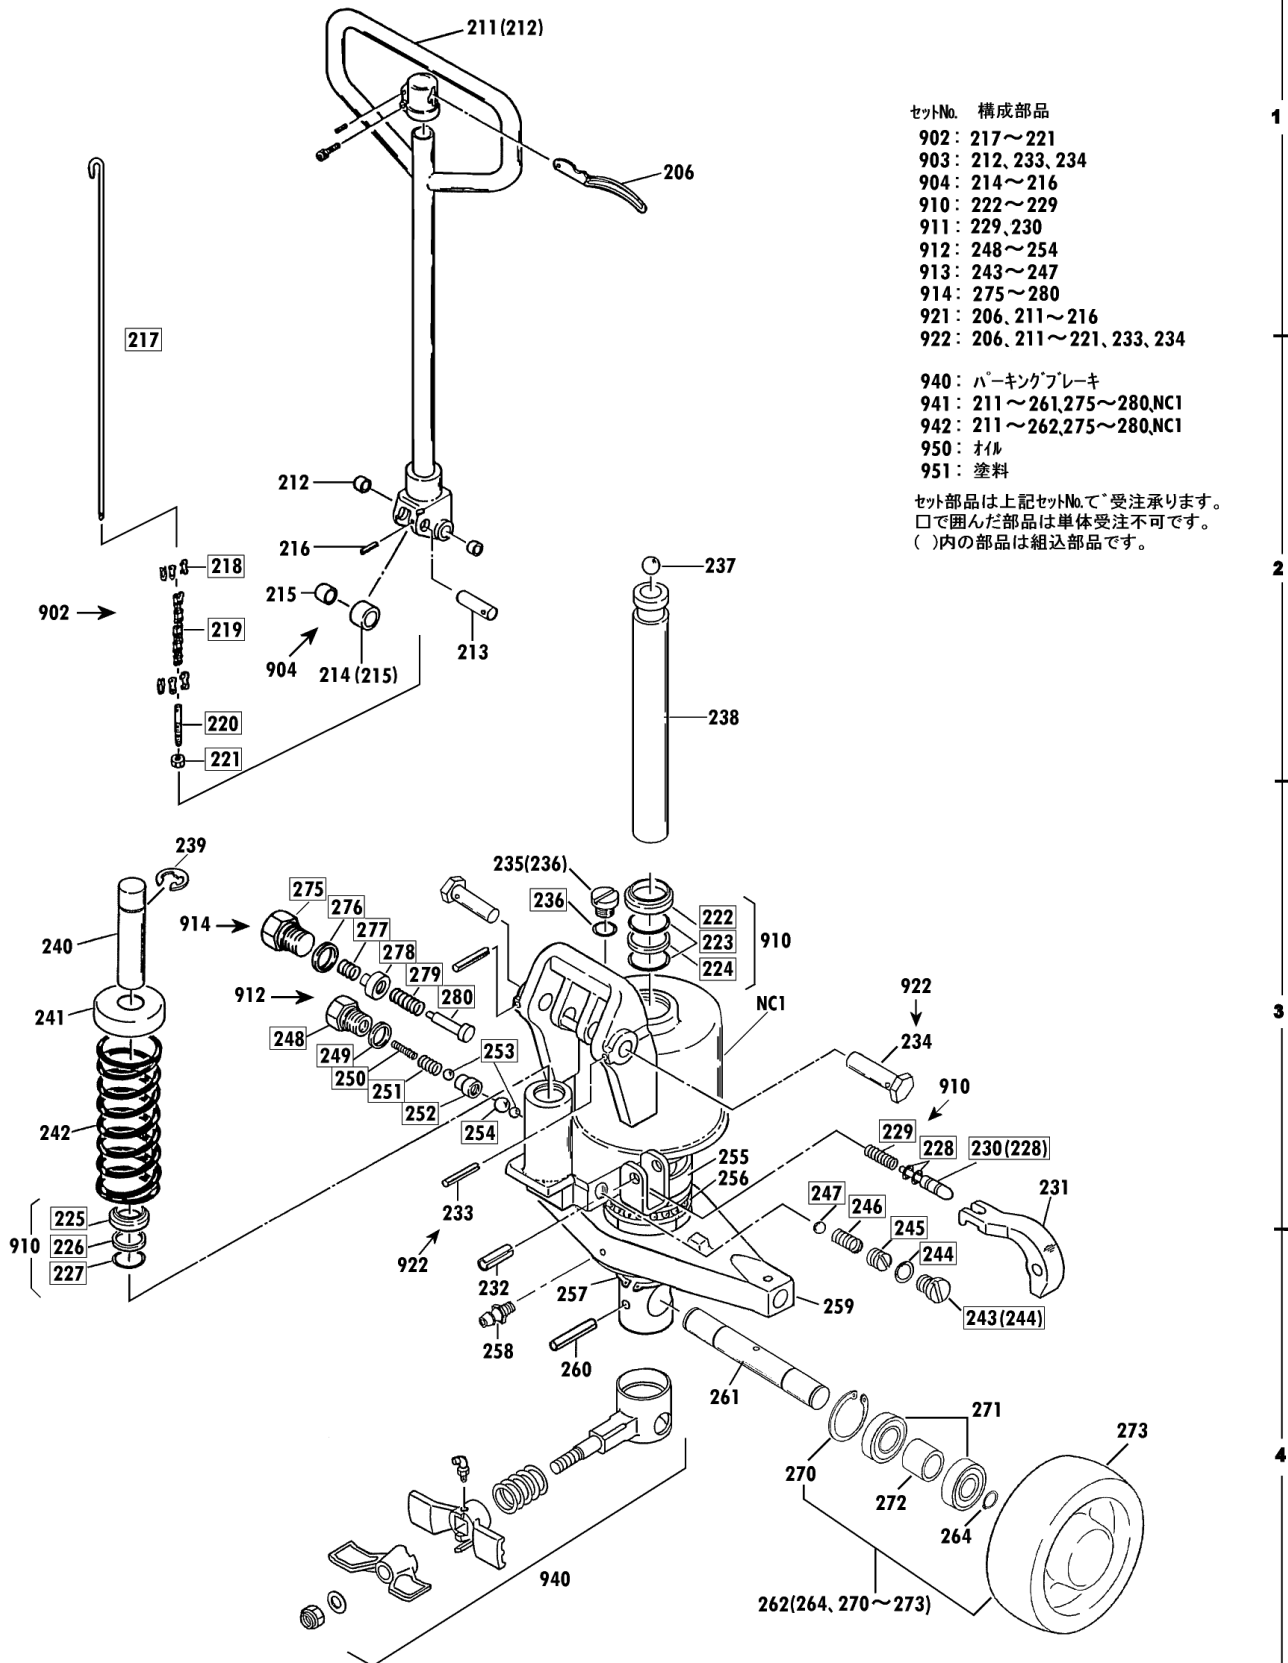

CP 準ステンレス 2/2

00423-F CPFG-15-30

1. セットNo. 構成部品
   902 : 217~221
   903 : 212, 233, 234
   904 : 214~216
   910 : 222~229
   911 : 229, 230
   912 : 248~254
   913 : 243~247
   914 : 275~280
   921 : 206, 211~216
   922 : 206, 211~221, 233, 234

1. 940 : パーキングブレーキ
   941 : 211~261, 275~280, NC1
   942 : 211~262, 275~280, NC1
   950 : オイル
   951 : 塗料

セット部品は上記セットNo.で受注承ります。
□で囲んだ部品は単体受注不可です。
( )内の部品は組込部品です。