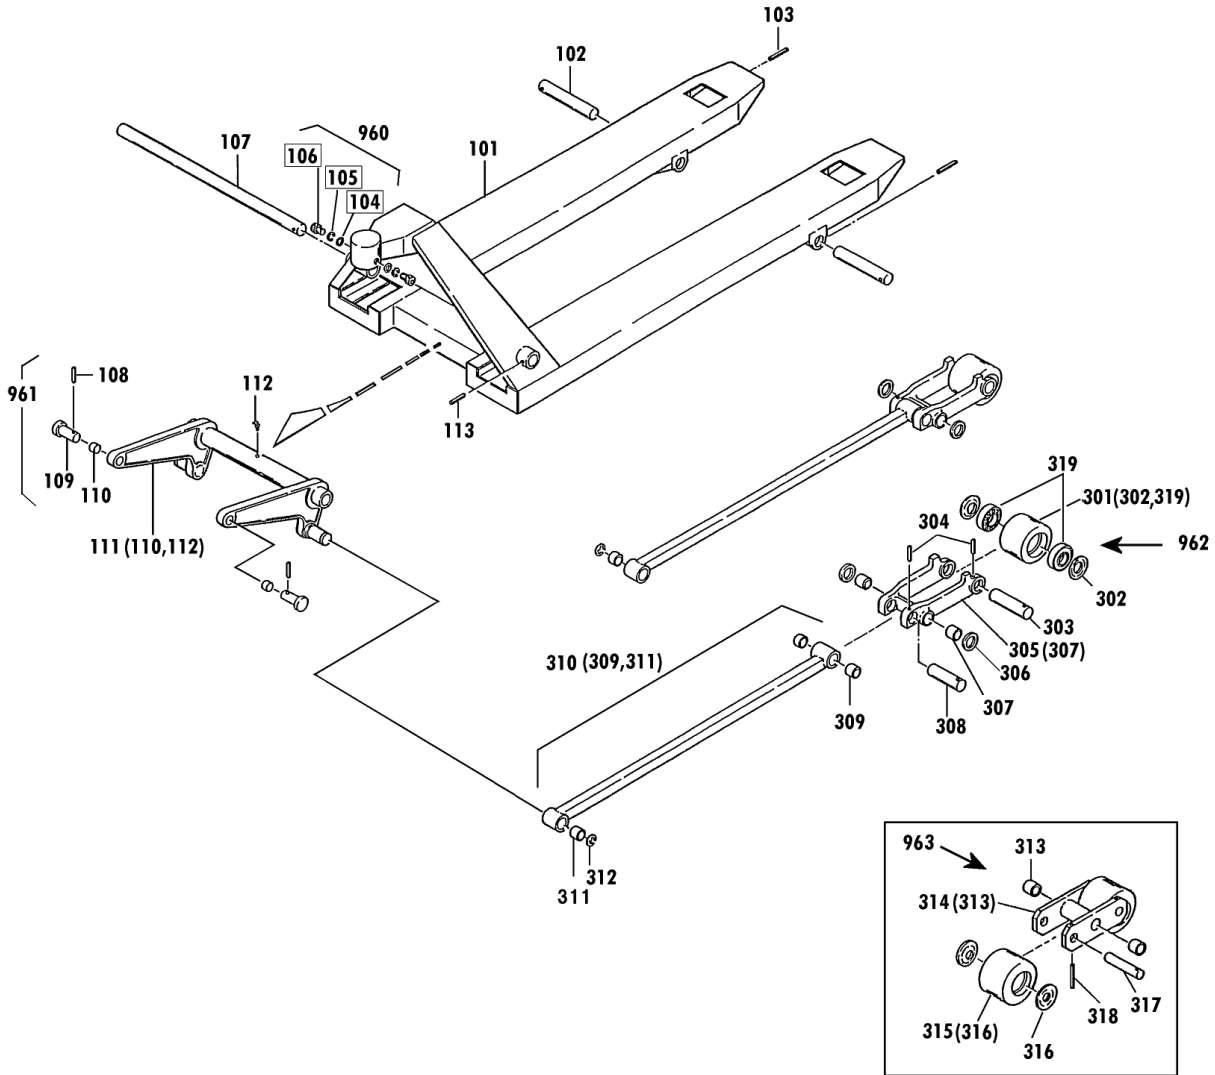

準ステンレス

00423-C FG-15・30

2002年5月対応

セット部品は下記セットNo.で受注可です。
 □枠の部品は単体受注不可です。
 ()の部品は組込部品です。

- セットNo. 構成部品
 960 : 104~106
 961 : 108~110
 962 : 301~304
 963 : 313~318

W車輪用(3tonのみ)

CPFG-15M-85-A Fig1.フレーム部

部品No.	部品名称	種類	仕様	員数	備考(Ⅰ)	備考(Ⅱ)
101	フレーム		CPFS-15M-85 ステン	1		E0-00423-C-101
102	アームピク		ケイ20X143/CPF・FSステンレス	2		E0-00423-C-102
103	スプリングピク		ケイ5X45 ステン	2		E0-00423-C-103
107	クランクシャフト		ケイ25X450ステン/CPFS-15M	1		E0-00423-C-107
108	スプリングピク		ケイ6X35 ステン	2		E0-00423-C-108
109	テーパーピク		CPF.FS ステンレス	2		E0-00423-C-109
110	プッシュ		ケイ16X18X20	2		E0-00423-C-110
111	クランクセット		CPFG-15M ピク・プッシュ1付	1	(110,112)	E0-00423-C-111
112	クリスニップル		M6ILホ	1		E0-00423-C-112
113	スプリングピク		ケイ6X35 ステン	1		E0-00423-C-113
301	ロードホイールセット(カラー付き)		80X75チャウレタン(#6204ステン)	2	(302,319)	E0-00423-C-301
302	ホイールキャップ		CP-15*30・ロードホイールヨウ	4		E0-00423-C-302
303	ロードホイールシャフト		ケイ20X106/CPF・FSステンレス	2		E0-00423-C-303
304	スプリングピク		ケイ5X40 ステン	4		E0-00423-C-304
305	アーム		CPFS-15 ステン	2	(307)	E0-00423-C-305
306	ワッシャー		ケイ20.5X35X0.8・ステン	4		E0-00423-C-306
307	プッシュ		ケイ20X23X20	4		E0-00423-C-307
308	アームロットピク		ケイ20X87/CPF・FS ステンレス	2		E0-00423-C-308
309	プッシュ		ケイ20X23X20	4		E0-00423-C-309
310	ロットセット(ステン)		CPFS-15M-85 プッシュ1付	2	(309,311)	E0-00423-C-310
311	プッシュ		ケイ20X23X30	2		E0-00423-C-311
312	E-リング		ETWJ-15 ステン	2		E0-00423-C-312
319	ハブリング(ステン)		#6204・2RS(レイトウケリスイ)	4		E0-00423-C-319
960	ハットホルトセット		CPFS M8X15 SW・PWツキ	2	104-106	E0-00423-C-960
961	テーパーピク		CPF-15*207 プッシュ10-ピク	2	108-110	E0-00423-C-961
962	ロードホイールシャフトツキセット		80X75チャウレタン(#6204ステン)	2	301-304	E0-00423-C-962

準ステンレス

00423-C FG-15・30

2002年5月対応

セット部品は下記セットNo.で受注可です。
 □枠の部品は単体受注不可です。
 ()の部品は組込部品です。

- セットNo. 構成部品
- 902 : 217~221
 - 903 : 212, 233, 234
 - 904 : 214~216
 - 910 : 222~229
 - 911 : 229, 230
 - 912 : 248~254
 - 913 : 243~247
 - 921 : 206~216
 - 922 : 206~221, 233, 234
 - 940 : ハーキングブレーキ
 - 941 : 206~261, NC1
 - 942 : 206~262, NC1
 - 950 : オイル