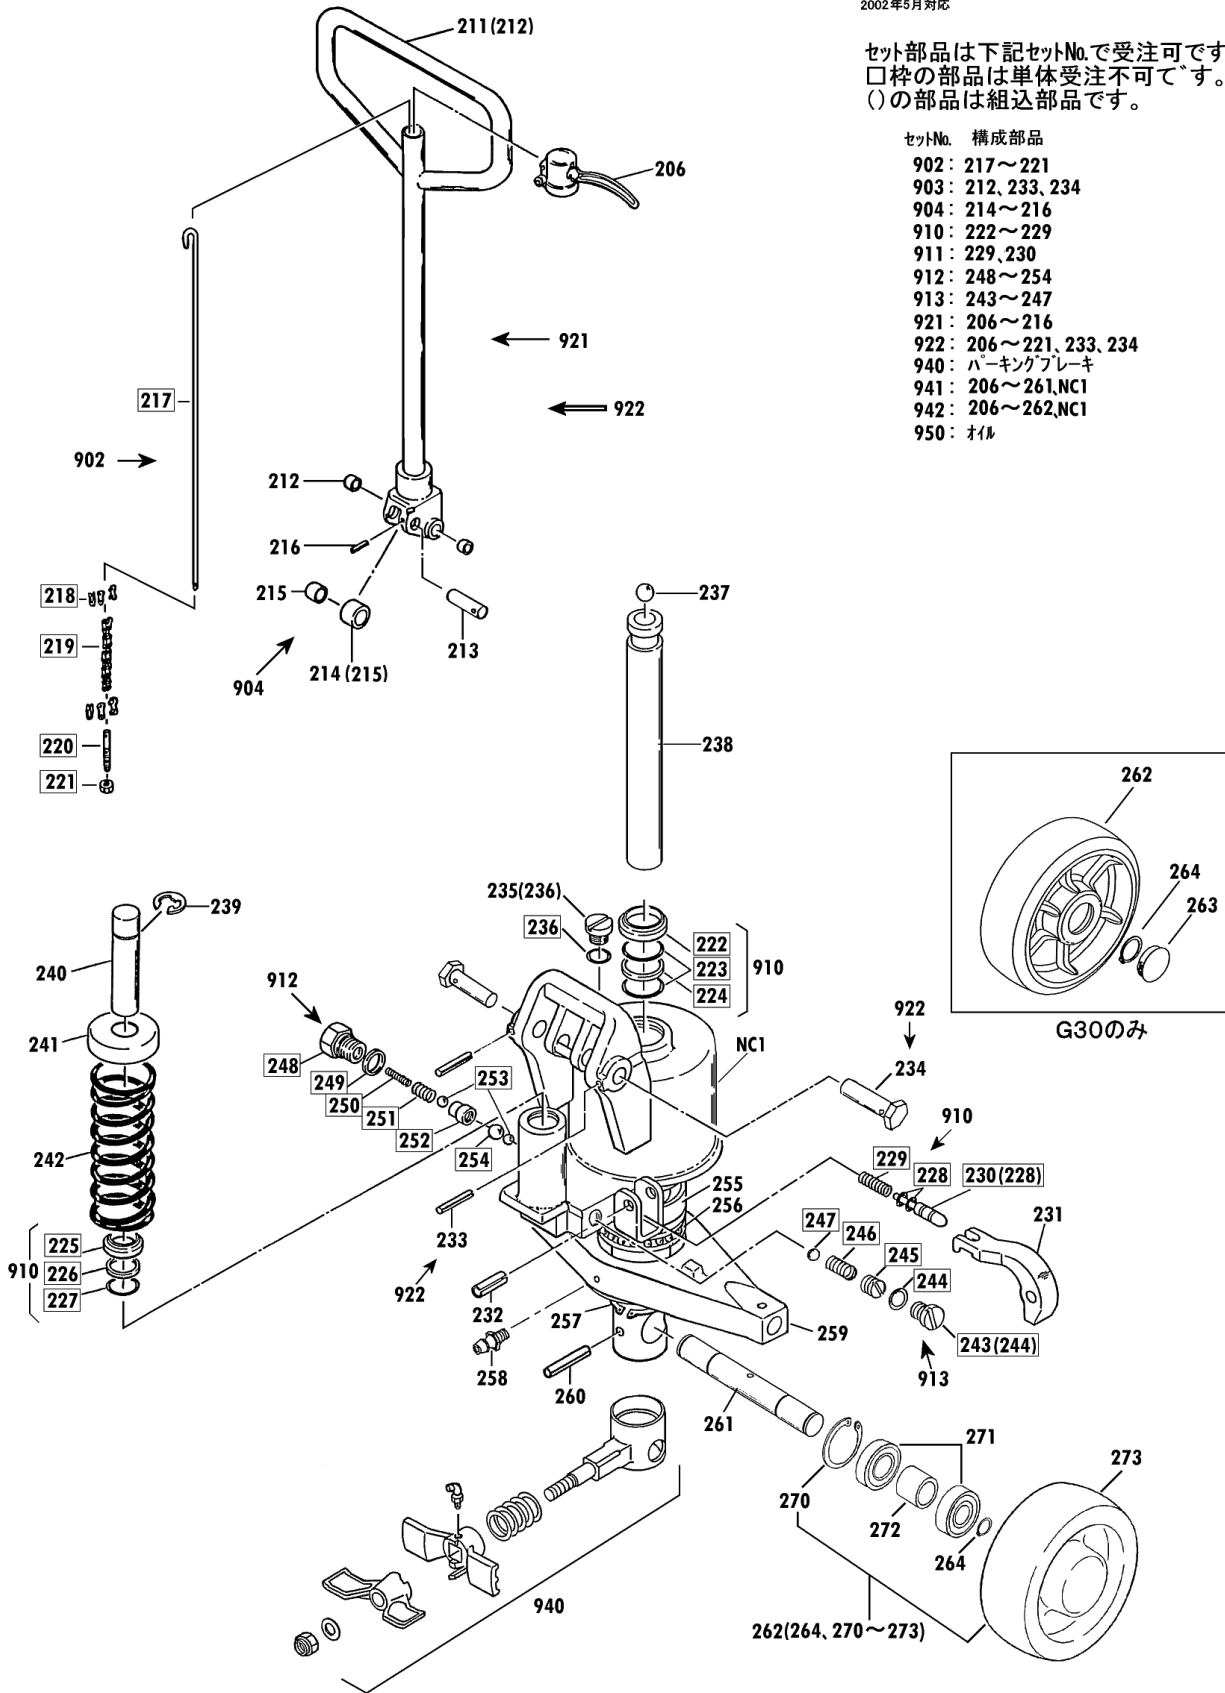

準ステンレス

00423-C FG-15・30

2002年5月対応

セット部品は下記セットNo.で受注可です。
 □枠の部品は単体受注不可です。
 ()の部品は組込部品です。

- セットNo. 構成部品
 960 : 104~106
 961 : 108~110
 962 : 301~304
 963 : 313~318

W車輪用(3tonのみ)

CPFG-15M-85-A Fig1.フレーム部

部品No.	部品名称	種類	仕様	員数	備考(Ⅰ)	備考(Ⅱ)
101	フレーム		CPFS-15M-85 ステン	1		E0-00423-C-101
102	アームピク		ケイ20X143/CPF・FSステンレス	2		E0-00423-C-102
103	スプリングピク		ケイ5X45 ステン	2		E0-00423-C-103
107	クランクシャフト		ケイ25X450ステン/CPFS-15M	1		E0-00423-C-107
108	スプリングピク		ケイ6X35 ステン	2		E0-00423-C-108
109	テーパーピク		CPF.FS ステンレス	2		E0-00423-C-109
110	プッシュ		ケイ16X18X20	2		E0-00423-C-110
111	クランクセット		CPFG-15M ピク・プッシュ1付	1	(110,112)	E0-00423-C-111
112	クリスニップル		M6ILホ	1		E0-00423-C-112
113	スプリングピク		ケイ6X35 ステン	1		E0-00423-C-113
301	ロードホイールセット(カラー付き)		80X75チャウレタン(#6204ステン)	2	(302,319)	E0-00423-C-301
302	ホイールキャップ		CP-15*30・ロードホイールヨウ	4		E0-00423-C-302
303	ロードホイールシャフト		ケイ20X106/CPF・FSステンレス	2		E0-00423-C-303
304	スプリングピク		ケイ5X40 ステン	4		E0-00423-C-304
305	アーム		CPFS-15 ステン	2	(307)	E0-00423-C-305
306	ワッシャー		ケイ20.5X35X0.8・ステン	4		E0-00423-C-306
307	プッシュ		ケイ20X23X20	4		E0-00423-C-307
308	アームロットピク		ケイ20X87/CPF・FS ステンレス	2		E0-00423-C-308
309	プッシュ		ケイ20X23X20	4		E0-00423-C-309
310	ロットセット(ステン)		CPFS-15M-85 プッシュ1付	2	(309,311)	E0-00423-C-310
311	プッシュ		ケイ20X23X30	2		E0-00423-C-311
312	E-リング		ETWJ-15 ステン	2		E0-00423-C-312
319	ハブリング(ステン)		#6204・2RS(レイトウケリスイ)	4		E0-00423-C-319
960	ハットホルトセット		CPFS M8X15 SW・PWツキ	2	104-106	E0-00423-C-960
961	テーパーピク		CPF-15*207 プッシュ10-ピク	2	108-110	E0-00423-C-961
962	ロードホイールシャフトツキセット		80X75チャウレタン(#6204ステン)	2	301-304	E0-00423-C-962

準ステンレス

00423-C FG-15・30

2002年5月対応

セット部品は下記セットNo.で受注可です。
 □枠の部品は単体受注不可です。
 ()の部品は組込部品です。

- セットNo. 構成部品
- 902 : 217~221
 - 903 : 212, 233, 234
 - 904 : 214~216
 - 910 : 222~229
 - 911 : 229, 230
 - 912 : 248~254
 - 913 : 243~247
 - 921 : 206~216
 - 922 : 206~221, 233, 234
 - 940 : ハーキングブレーキ
 - 941 : 206~261, NC1
 - 942 : 206~262, NC1
 - 950 : オイル