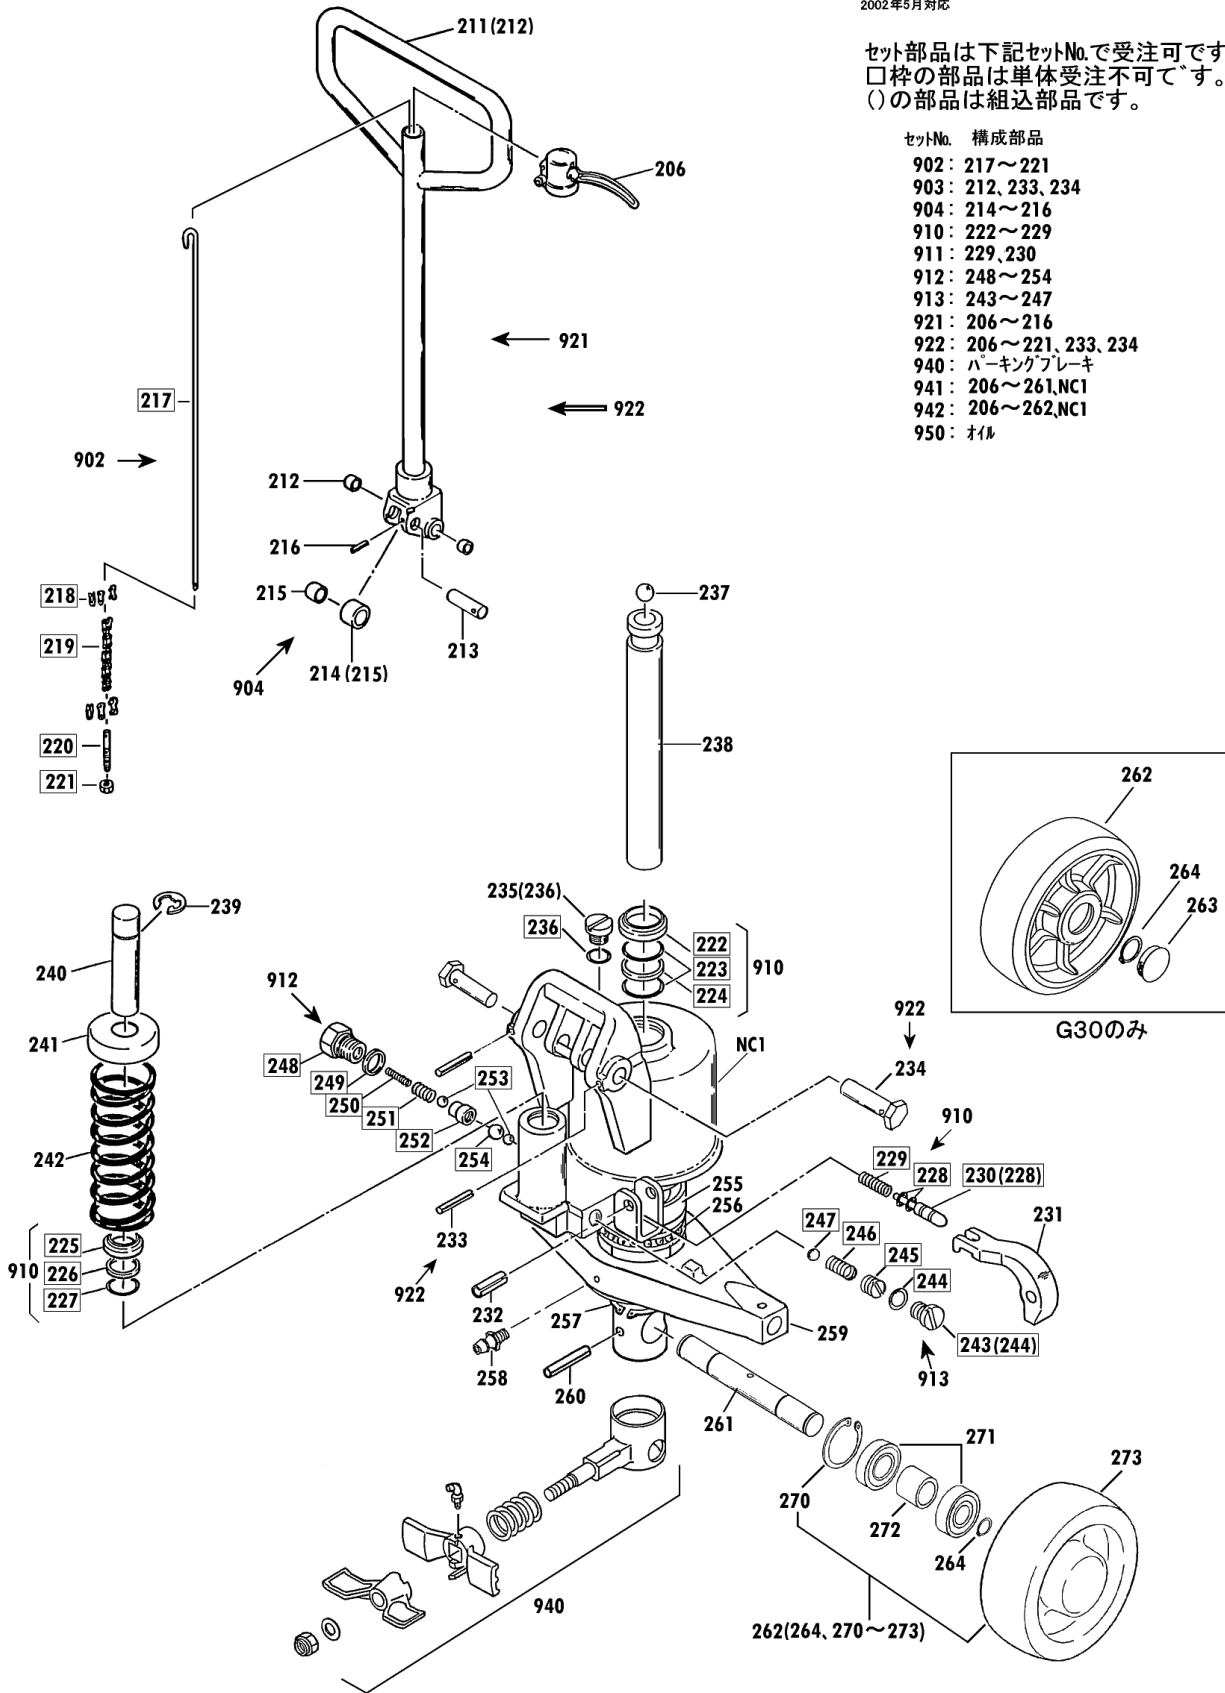

準ステンレス

00423-C FG-15・30

2002年5月対応

セット部品は下記セットNo.で受注可です。
 □枠の部品は単体受注不可です。
 ()の部品は組込部品です。

セットNo. 構成部品
 960 : 104~106
 961 : 108~110
 962 : 301~304
 963 : 313~318

W車輪用(3tonのみ)

CPFG-15L-122H-A Fig1.フレーム部

部品No.	部品名称	種類	仕様	員数	備考(Ⅰ)	備考(Ⅱ)
101	フレーム		CPFS-15L-122H ステン	1		E0-00463-C-101
102	アームピク		ケイ17X143ステン/CP15*20H	2		E0-00463-C-102
103	スプリングピク		ケイ5X45 ステン	2		E0-00463-C-103
107	クランクシャフト		ケイ32X650/CPFS-15Lステン	1		E0-00463-C-107
108	スプリングピク		ケイ6X35 ステン	2		E0-00463-C-108
109	テーパーピク		CPF.FS ステンレス	2		E0-00463-C-109
110	プッシュ		ケイ16X18X20	2		E0-00463-C-110
111	クランクセット		CPFG-15L ピク・プッシュ1付	1	(110,112)	E0-00463-C-111
112	クリスニッフル		M6Iルホ	1		E0-00463-C-112
113	スプリングピク		ケイ6X45 ステン	1		E0-00463-C-113
301	ロッドピクセット(カラーツキ)		65X73ウレタン(シンSUS・ステン)	2	(302,319)	E0-00463-C-301
302	ピクキャップ		CP-7*10・ロッドピクヨウ	4		E0-00463-C-302
303	ロッドピクシャフト		ケイ17X106ステン/CP15*20H	2		E0-00463-C-303
304	スプリングピク		ケイ5X40 ステン	4		E0-00463-C-304
305	アーム		CPFS-15(H)ステン	2	(307)	E0-00463-C-305
307	プッシュ		ケイ17X19X20	4		E0-00463-C-307
308	アームピク		ケイ17X87ステン/CP15*20H	2		E0-00463-C-308
309	プッシュ		ケイ17X19X20	4		E0-00463-C-309
310	ピクセット(ステン)		CPFS-15L-122Hプッシュ1付	2	(309,311)	E0-00463-C-310
311	プッシュ		ケイ25X28X30	2		E0-00463-C-311
312	E-リング		ETWJ-19 ステン	2		E0-00463-C-312
319	ヘアリング(ステン)		#6203・2RS(ライトケグリス付)	4		E0-00463-C-319
960	ヘッドピクセット		CPFS M8X15 SW・PWツキ	2	104-106	E0-00463-C-960
961	テーパーピクセット		CPF-15*20プッシュ10-ピク	2	108-110	E0-00463-C-961
962	ロッドピクシャフトツキセット		65X73ウレタン(シンSUS・ステン)	2	301-304	E0-00463-C-962

準ステンレス

00423-C FG-15・30

2002年5月対応

セット部品は下記セットNo.で受注可です。
 □枠の部品は単体受注不可です。
 ()の部品は組込部品です。

- セットNo. 構成部品
- 902 : 217~221
 - 903 : 212, 233, 234
 - 904 : 214~216
 - 910 : 222~229
 - 911 : 229, 230
 - 912 : 248~254
 - 913 : 243~247
 - 921 : 206~216
 - 922 : 206~221, 233, 234
 - 940 : ハーキングブレーキ
 - 941 : 206~261, NC1
 - 942 : 206~262, NC1
 - 950 : オイル