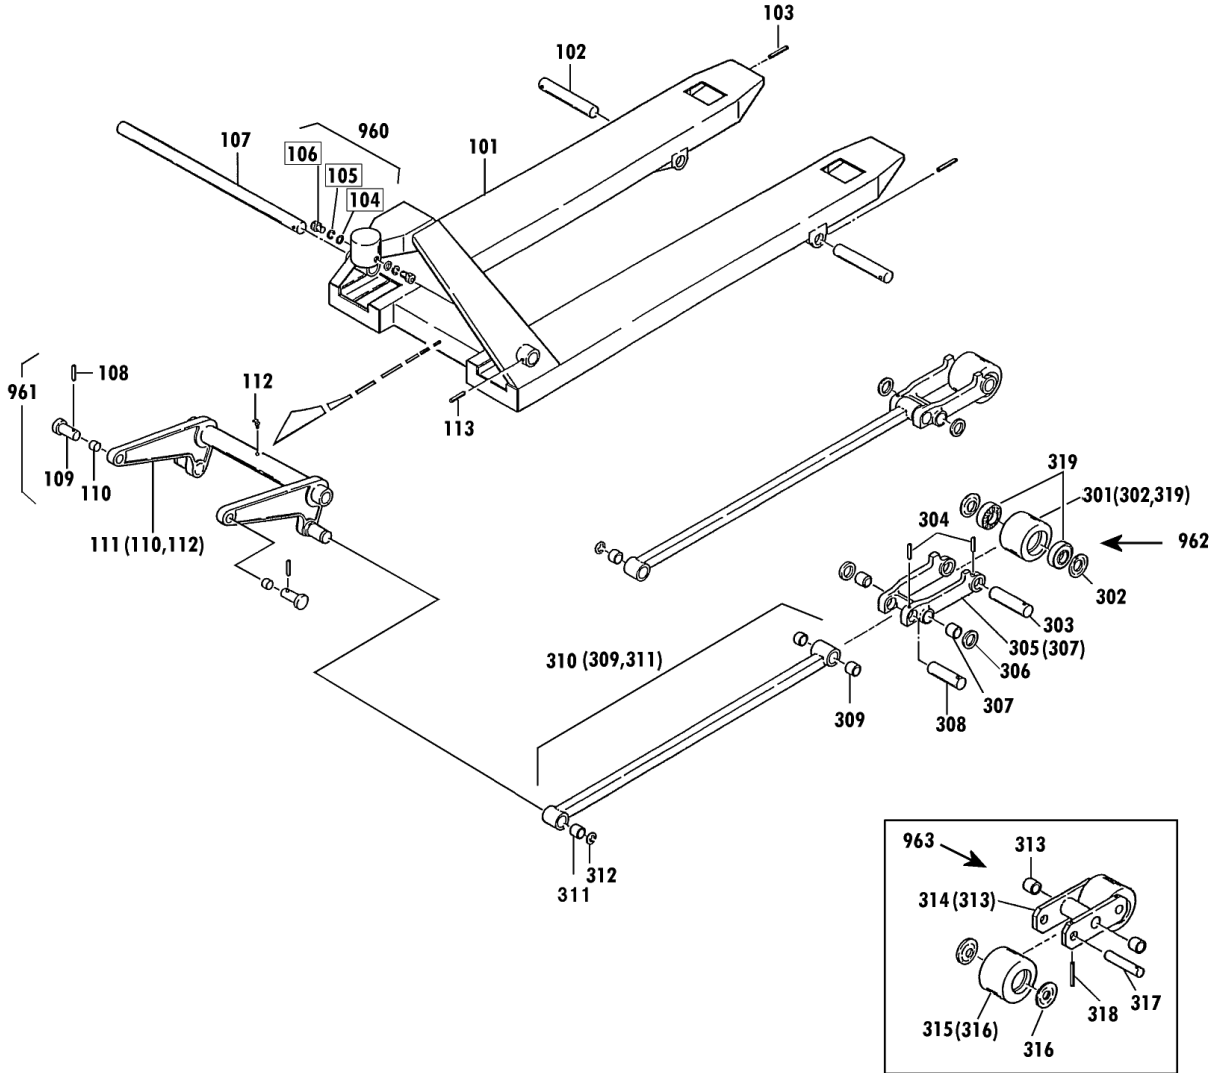

準ステンレス

00423-C FG-15・30

2002年5月対応

セット部品は下記セットNo.で受注可です。
 □枠の部品は単体受注不可です。
 ()の部品は組込部品です。

セットNo. 構成部品
 960 : 104~106
 961 : 108~110
 962 : 301~304
 963 : 313~318

W車輪用(3tonのみ)

CPFG-15L-122H-A Fig1.フレーム部

部品No.	部品名称	種類	仕様	員数	備考(Ⅰ)	備考(Ⅱ)
101	フレーム		CPFS-15L-122H ステン	1		E0-00463-C-101
102	アームピク		ケイ17X143ステン/CP15*20H	2		E0-00463-C-102
103	スプリングピク		ケイ5X45 ステン	2		E0-00463-C-103
107	クランクシャフト		ケイ32X650/CPFS-15Lステン	1		E0-00463-C-107
108	スプリングピク		ケイ6X35 ステン	2		E0-00463-C-108
109	テーパーピク		CPF.FS ステンレス	2		E0-00463-C-109
110	プッシュ		ケイ16X18X20	2		E0-00463-C-110
111	クランクセット		CPFG-15L ピク・プッシュ1付	1	(110,112)	E0-00463-C-111
112	クリスニッフル		M6Iルホ	1		E0-00463-C-112
113	スプリングピク		ケイ6X45 ステン	1		E0-00463-C-113
301	ロッドピクセット(カラーツキ)		65X73ウレタン(シンSUS・ステン)	2	(302,319)	E0-00463-C-301
302	ピクキャップ		CP-7*10・ロッドピクヨウ	4		E0-00463-C-302
303	ロッドピクシャフト		ケイ17X106ステン/CP15*20H	2		E0-00463-C-303
304	スプリングピク		ケイ5X40 ステン	4		E0-00463-C-304
305	アーム		CPFS-15(H)ステン	2	(307)	E0-00463-C-305
307	プッシュ		ケイ17X19X20	4		E0-00463-C-307
308	アームピク		ケイ17X87ステン/CP15*20H	2		E0-00463-C-308
309	プッシュ		ケイ17X19X20	4		E0-00463-C-309
310	ピクセット(ステン)		CPFS-15L-122Hプッシュ1付	2	(309,311)	E0-00463-C-310
311	プッシュ		ケイ25X28X30	2		E0-00463-C-311
312	E-リング		ETWJ-19 ステン	2		E0-00463-C-312
319	ヘアリング(ステン)		#6203・2RS(ライトケグリス付)	4		E0-00463-C-319
960	ヘッドピクセット		CPFS M8X15 SW・PWツキ	2	104-106	E0-00463-C-960
961	テーパーピクセット		CPF-15*20プッシュ10-ピク	2	108-110	E0-00463-C-961
962	ロッドピクシャフトツキセット		65X73ウレタン(シンSUS・ステン)	2	301-304	E0-00463-C-962

準ステンレス

00423-C FG-15・30

2002年5月対応

セット部品は下記セットNo.で受注可です。
 □枠の部品は単体受注不可です。
 ()の部品は組込部品です。

- セットNo. 構成部品
- 902 : 217~221
 - 903 : 212, 233, 234
 - 904 : 214~216
 - 910 : 222~229
 - 911 : 229, 230
 - 912 : 248~254
 - 913 : 243~247
 - 921 : 206~216
 - 922 : 206~221, 233, 234
 - 940 : ハーキングブレーキ
 - 941 : 206~261, NC1
 - 942 : 206~262, NC1
 - 950 : オイル