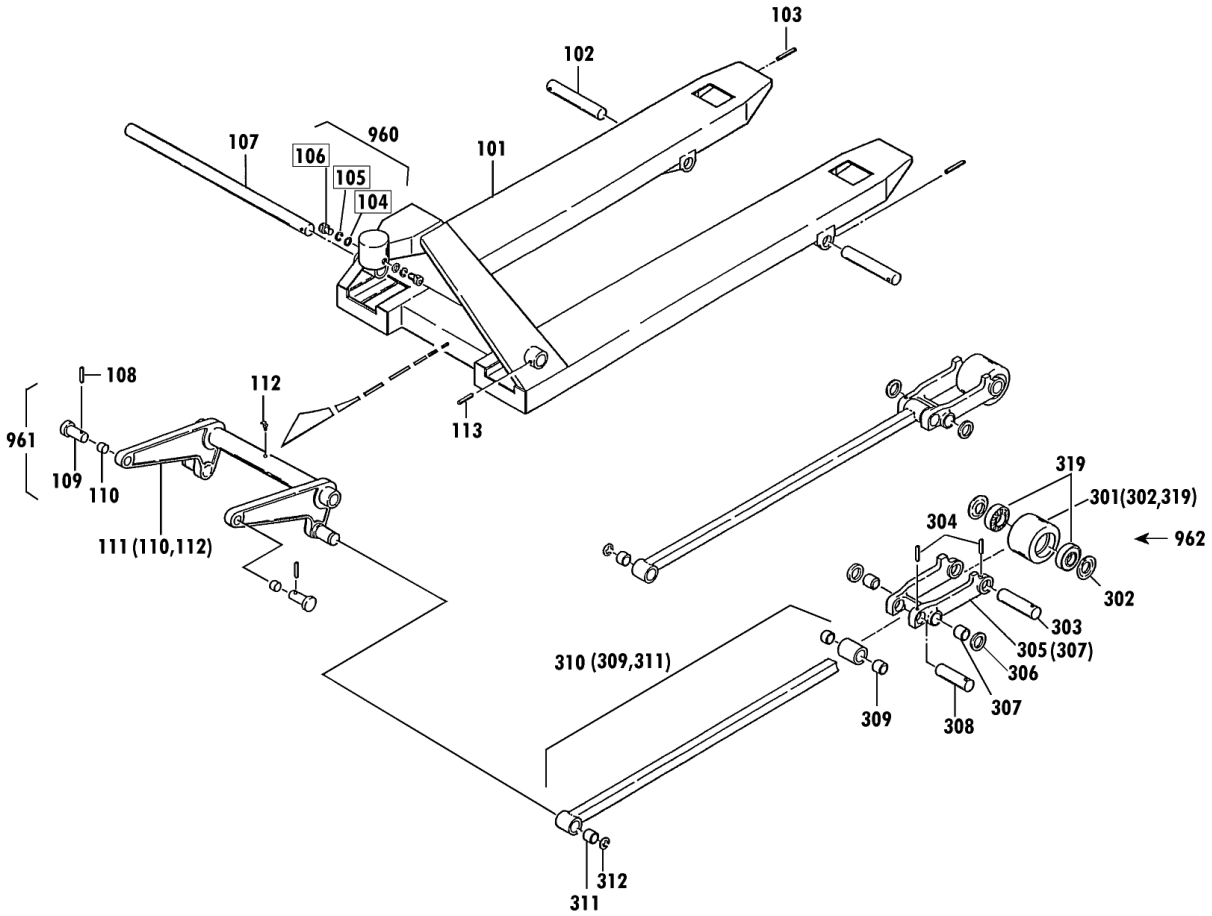

CP 準ステンレス 1/2

00423-F CPFG-15-30

セットNo. 構成部品  
 960: 104~106  
 961: 108~110  
 962: 301~304

セット部品は上記セットNo.で受注承ります。  
 □で囲んだ部品は単体受注不可です。  
 ( )内の部品は組込部品です。

## CPFG-15L-122-A Fig1.フレーム部

部品No.	部品名称	種類	仕様	員数	備考(Ⅰ)	備考(Ⅱ)
101	フレーム		CPFS-15L-122 ステンレス	1		E0-00483-F-101
102	アームピン		ケイ20X143/CPF・FSステンレス	2		E0-00483-F-102
103	スプリングピン		ケイ5X45 ステン	2		E0-00483-F-103
107	クランクシャフト		ケイ32X650/CPFS-15Lステン	1		E0-00483-F-107
108	スプリングピン		ケイ6X35 ステン	2		E0-00483-F-108
109	テーパーピン		CPF.FS ステンレス	2		E0-00483-F-109
110	ワッシャー		ケイ16X18X20	2		E0-00483-F-110
111	クランクセット		CPFG-15L ピン・ワッシャー付	1		E0-00483-F-111
112	クリスニップル		M6ILホ	1		E0-00483-F-112
113	スプリングピン		ケイ6X45 ステン	1		E0-00483-F-113
301	ロードノールセット(カラー付き)	A	80X75チヤウレタン(#6204ステン)	2		E0-00483-F-301
301	ロードノールセット(CALOS)	B	80X73 カルロス/CPFS15*20	2		E0-00483-F-301
302	ノールキャップ		CP-15*30・ロードノール用	4		E0-00483-F-302
303	ロードノールシャフト		ケイ20X106/CPF・FSステンレス	2		E0-00483-F-303
304	スプリングピン		ケイ5X40 ステン	4		E0-00483-F-304
305	アーム		CPFS-15 ステン	2		E0-00483-F-305
306	ワッシャー		ケイ20.5X35X0.8・ステン	4		E0-00483-F-306
307	ワッシャー		ケイ20X23X20	4		E0-00483-F-307
308	アームピン		ケイ20X87/CPF・FS ステンレス	2		E0-00483-F-308
309	ワッシャー		ケイ20X23X20	4		E0-00483-F-309
310	ピンセット(ステン)		CPFS-15L-122 ワッシャー付	2		E0-00483-F-310
311	ワッシャー		ケイ25X28X30	2		E0-00483-F-311
312	E-リング		ETWJ-19 ステン	2		E0-00483-F-312
319	ハブリング(ステン)		#6204・2RS(ライトケグリス付)	4		E0-00483-F-319
960	ハットホルトセット		CPFS M8X15 SW・PW付き	2	104-106	E0-00483-F-960
961	テーパーピンセット		CPF-15*20ワッシャーピン	2	108-110	E0-00483-F-961
962	ロードノールシャフトツキセット	A	80X75チヤウレタン(#6204ステン)	2	301-304	E0-00483-F-962
962	ロードノールシャフトツキセット	B	80X73 カルロス(#6204ステン)	2	301-304	E0-00483-F-962

CP 準ステンレス 2/2

00423-F CPFG-15-30

- セットNo. 構成部品
- 902 : 217~221
  - 903 : 212, 233, 234
  - 904 : 214~216
  - 910 : 222~229
  - 911 : 229, 230
  - 912 : 248~254
  - 913 : 243~247
  - 914 : 275~280
  - 921 : 206, 211~216
  - 922 : 206, 211~221, 233, 234