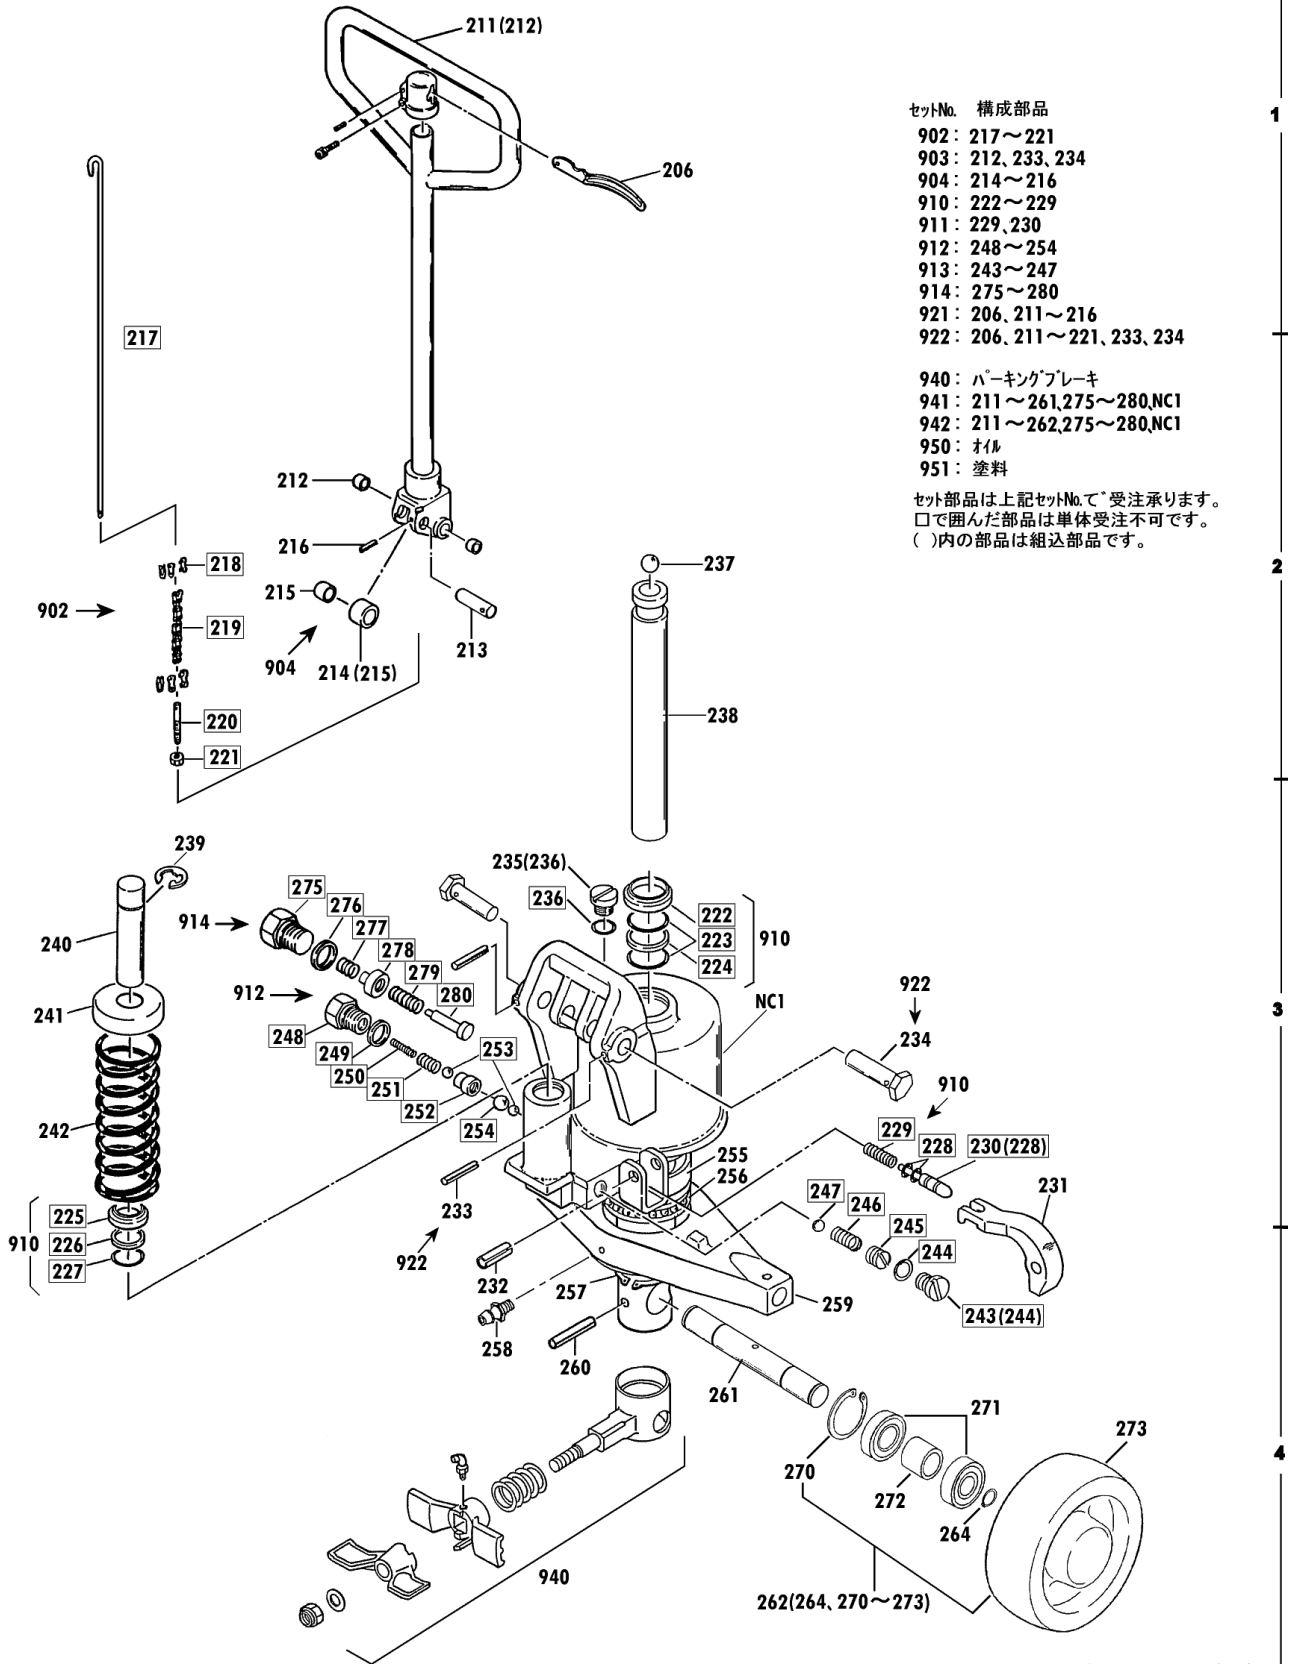

CP 準ステンレス 1/2

00423-F CPFG-15-30

セットNo. 構成部品  
 960: 104~106  
 961: 108~110  
 962: 301~304

セット部品は上記セットNo.で受注承ります。  
 □で囲んだ部品は単体受注不可です。  
 ( )内の部品は組込部品です。

## CPFG-15L-122-A Fig1.フレーム部

部品No.	部品名称	種類	仕様	員数	備考(Ⅰ)	備考(Ⅱ)
101	フレーム		CPFS-15L-122 ステンレス	1		E0-00483-F-101
102	アームピン		ケイ20X143/CPF・FSステンレス	2		E0-00483-F-102
103	スプリングピン		ケイ5X45 ステン	2		E0-00483-F-103
107	クランクシャフト		ケイ32X650/CPFS-15Lステン	1		E0-00483-F-107
108	スプリングピン		ケイ6X35 ステン	2		E0-00483-F-108
109	テーパーピン		CPF.FS ステンレス	2		E0-00483-F-109
110	ワッシャー		ケイ16X18X20	2		E0-00483-F-110
111	クランクセット		CPFG-15L ピン・ワッシャー付	1		E0-00483-F-111
112	クリスニップル		M6ILホ	1		E0-00483-F-112
113	スプリングピン		ケイ6X45 ステン	1		E0-00483-F-113
301	ロードノールセット(カラー付き)	A	80X75チヤウレタン(#6204ステン)	2		E0-00483-F-301
301	ロードノールセット(CALOS)	B	80X73 カルロス/CPFS15*20	2		E0-00483-F-301
302	ノールキャップ		CP-15*30・ロードノール用	4		E0-00483-F-302
303	ロードノールシャフト		ケイ20X106/CPF・FSステンレス	2		E0-00483-F-303
304	スプリングピン		ケイ5X40 ステン	4		E0-00483-F-304
305	アーム		CPFS-15 ステン	2		E0-00483-F-305
306	ワッシャー		ケイ20.5X35X0.8・ステン	4		E0-00483-F-306
307	ワッシャー		ケイ20X23X20	4		E0-00483-F-307
308	アームピン		ケイ20X87/CPF・FS ステンレス	2		E0-00483-F-308
309	ワッシャー		ケイ20X23X20	4		E0-00483-F-309
310	ピンセット(ステン)		CPFS-15L-122 ワッシャー付	2		E0-00483-F-310
311	ワッシャー		ケイ25X28X30	2		E0-00483-F-311
312	E-リング		ETWJ-19 ステン	2		E0-00483-F-312
319	ハブリング(ステン)		#6204・2RS(ライトケグリス付)	4		E0-00483-F-319
960	ハットホルトセット		CPFS M8X15 SW・PW付き	2	104-106	E0-00483-F-960
961	テーパーピンセット		CPF-15*20ワッシャーピン	2	108-110	E0-00483-F-961
962	ロードノールシャフトツキセット	A	80X75チヤウレタン(#6204ステン)	2	301-304	E0-00483-F-962
962	ロードノールシャフトツキセット	B	80X73 カルロス(#6204ステン)	2	301-304	E0-00483-F-962

CP 準ステンレス 2/2

00423-F CPFG-15-30

- セットNo. 構成部品
- 902 : 217~221
  - 903 : 212, 233, 234
  - 904 : 214~216
  - 910 : 222~229
  - 911 : 229, 230
  - 912 : 248~254
  - 913 : 243~247
  - 914 : 275~280
  - 921 : 206, 211~216
  - 922 : 206, 211~221, 233, 234