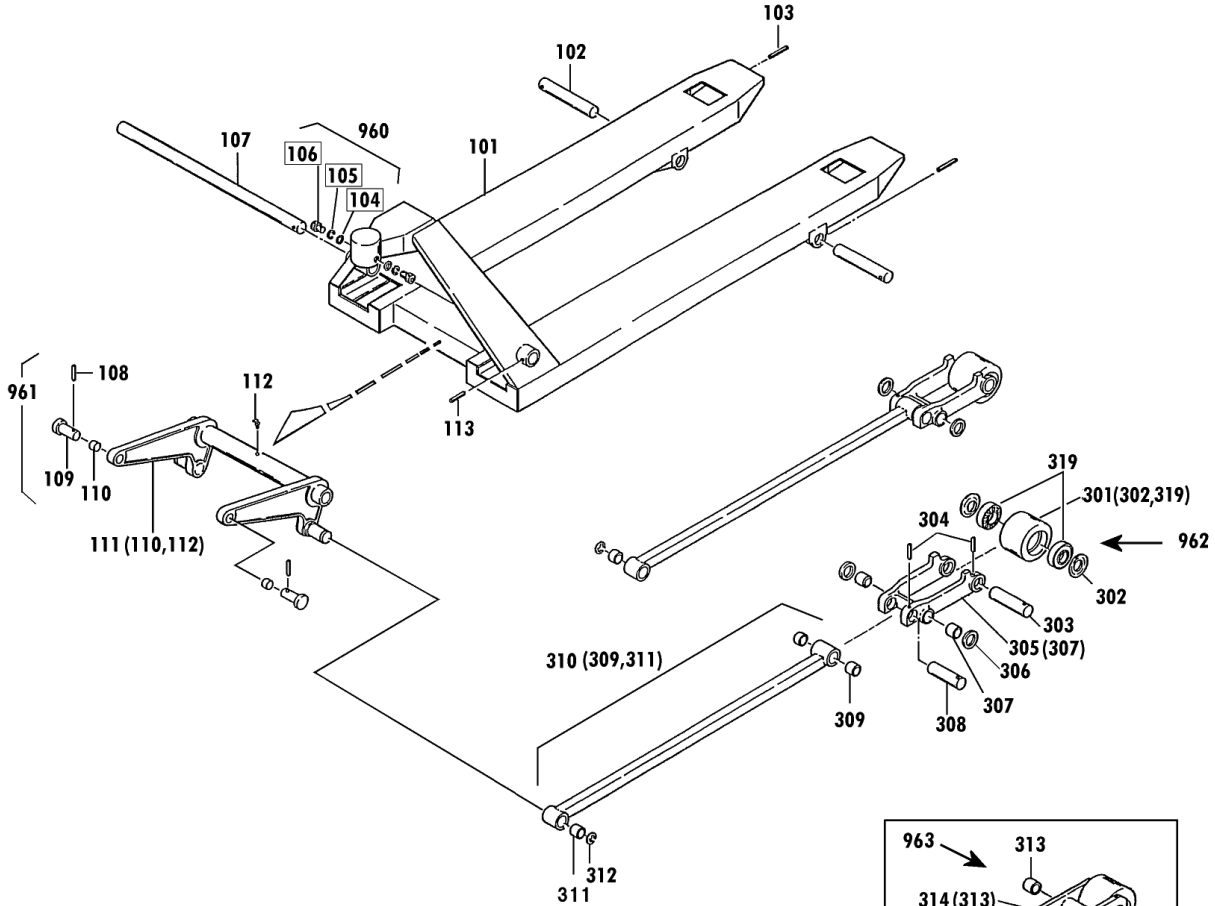

準ステンレス

00423-C FG-15・30

2002年5月対応

セット部品は下記セットNo.で受注可です。
 □枠の部品は単体受注不可です。
 ()の部品は組込部品です。

セットNo. 構成部品
 960: 104~106
 961: 108~110
 962: 301~304
 963: 313~318

W車輪用(3tonのみ)

CPFG-15L-122-A Fig1.フレーム部

部品No.	部品名称	種類	仕様	員数	備考(Ⅰ)	備考(Ⅱ)
101	フレーム		CPFS-15L-122 ステンレス	1		E0-00483-C-101
102	アームピク		ケイ20X143/CPF・FSステンレス	2		E0-00483-C-102
103	スプリングピク		ケイ5X45 ステン	2		E0-00483-C-103
107	クランクシャフト		ケイ32X650/CPFS-15Lステン	1		E0-00483-C-107
108	スプリングピク		ケイ6X35 ステン	2		E0-00483-C-108
109	テーパーピク		CPF.FS ステンレス	2		E0-00483-C-109
110	プッシュ		ケイ16X18X20	2		E0-00483-C-110
111	クランクセット		CPFG-15L ピク・プッシュ1付	1	(110,112)	E0-00483-C-111
112	クリスニップル		M6Iルホ	1		E0-00483-C-112
113	スプリングピク		ケイ6X45 ステン	1		E0-00483-C-113
301	ロードホイールセット(カラー付き)		80X75チャウレタン(#6204ステン)	2	(302,319)	E0-00483-C-301
302	ホイールキャップ		CP-15*30・ロードホイールヨウ	4		E0-00483-C-302
303	ロードホイールシャフト		ケイ20X106/CPF・FSステンレス	2		E0-00483-C-303
304	スプリングピク		ケイ5X40 ステン	4		E0-00483-C-304
305	アーム		CPFS-15 ステン	2	(307)	E0-00483-C-305
306	ワッシャー		ケイ20.5X35X0.8・ステン	4		E0-00483-C-306
307	プッシュ		ケイ20X23X20	4		E0-00483-C-307
308	アームロッドピク		ケイ20X87/CPF・FS ステンレス	2		E0-00483-C-308
309	プッシュ		ケイ20X23X20	4		E0-00483-C-309
310	ロッドセット(ステン)		CPFS-15L-122 プッシュ1付	2	(309,311)	E0-00483-C-310
311	プッシュ		ケイ25X28X30	2		E0-00483-C-311
312	E-リング		ETWJ-19 ステン	2		E0-00483-C-312
319	ハブリング(ステン)		#6204・2RS(レイトウケリスリ)	4		E0-00483-C-319
960	ハットホルトセット		CPFS M8X15 SW・PW付き	2	104-106	E0-00483-C-960
961	テーパーピクセット		CPF-15*20プッシュロッドピク	2	108-110	E0-00483-C-961
962	ロードホイールシャフトセット		80X75チャウレタン(#6204ステン)	2	301-304	E0-00483-C-962

準ステンレス

00423-C FG-15・30

2002年5月対応

セット部品は下記セットNo.で受注可です。
 □枠の部品は単体受注不可です。
 ()の部品は組込部品です。

セットNo. 構成部品

- 902 : 217～221
- 903 : 212, 233, 234
- 904 : 214～216
- 910 : 222～229
- 911 : 229, 230
- 912 : 248～254
- 913 : 243～247
- 921 : 206～216
- 922 : 206～221, 233, 234
- 940 : ハーキングブレーキ
- 941 : 206～261, NC1
- 942 : 206～262, NC1
- 950 : オイル