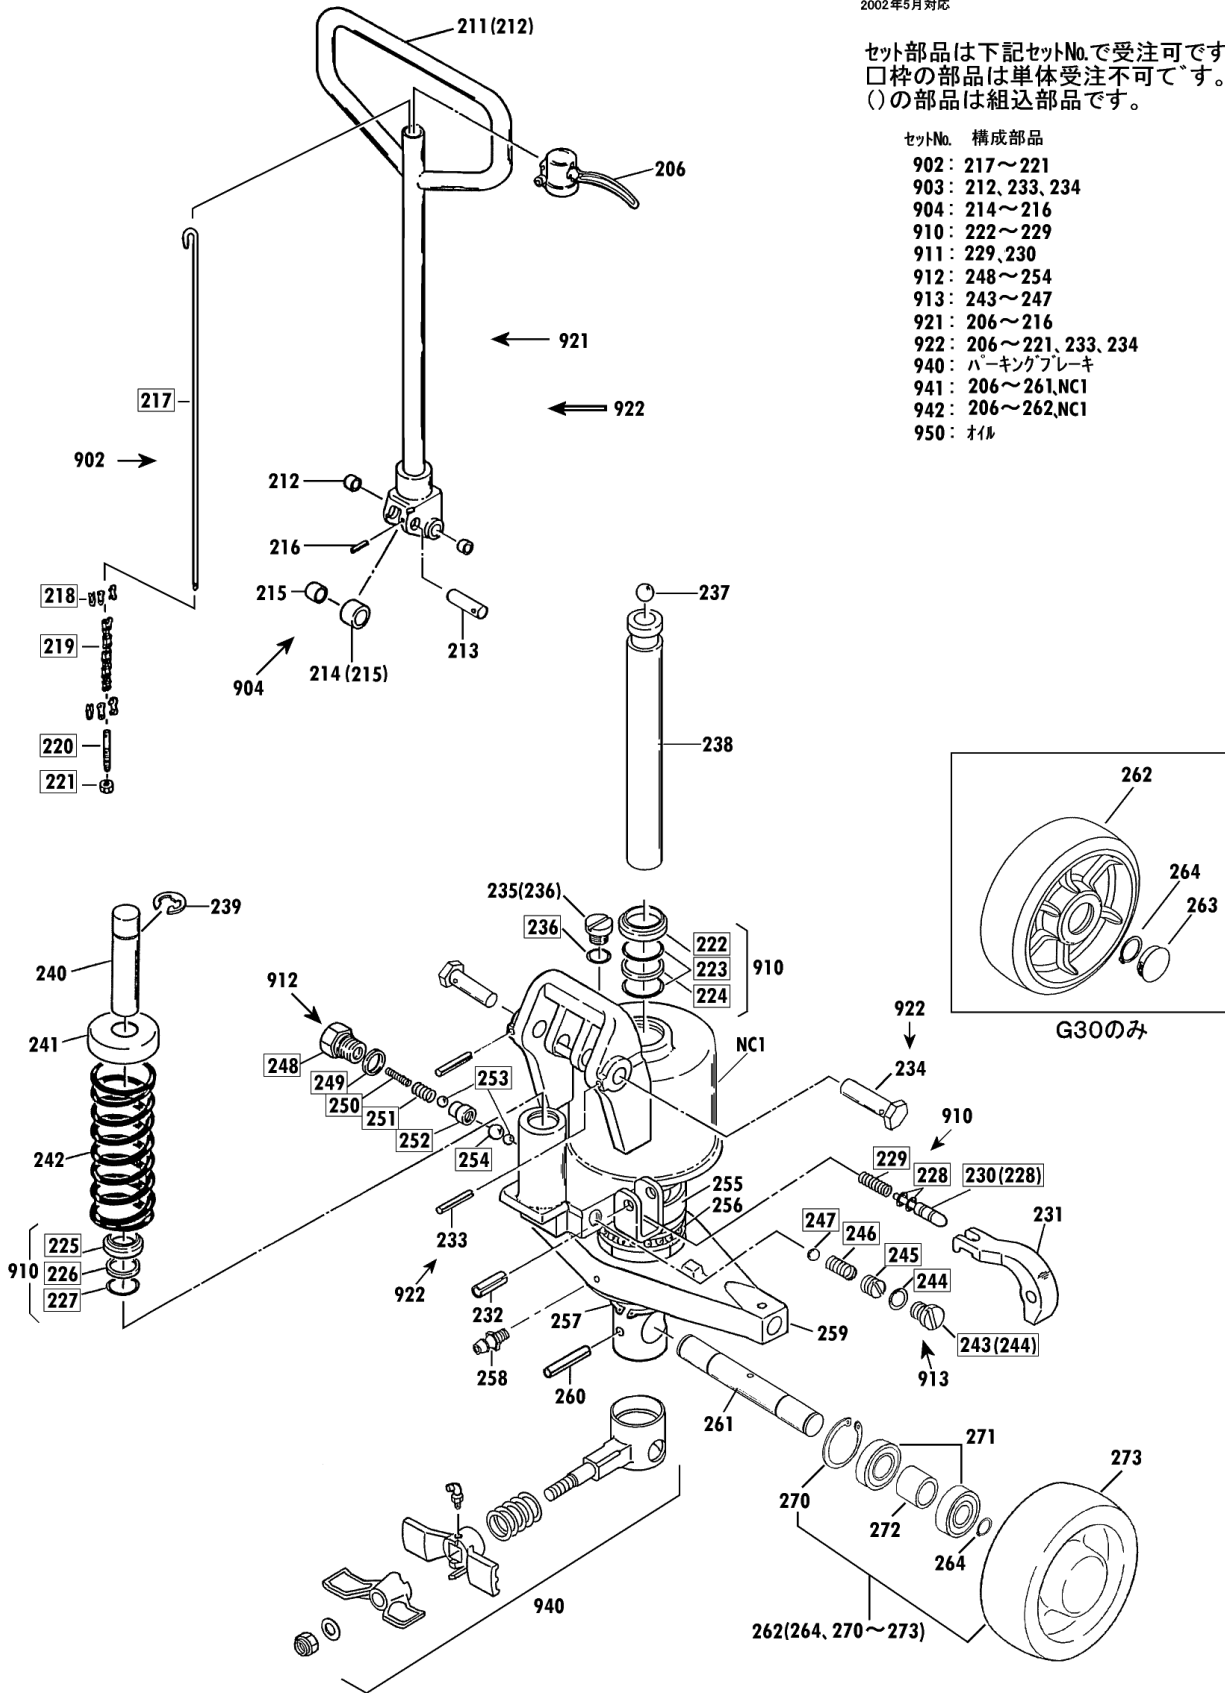

準ステンレス

00423-C FG-15・30

2002年5月対応

セット部品は下記セットNo.で受注可です。
 □枠の部品は単体受注不可です。
 ()の部品は組込部品です。

セットNo. 構成部品
 960: 104~106
 961: 108~110
 962: 301~304
 963: 313~318

W車輪用(3tonのみ)

CPFG-15L-122-A Fig1.フレーム部

部品No.	部品名称	種類	仕様	員数	備考(Ⅰ)	備考(Ⅱ)
101	フレーム		CPFS-15L-122 ステンレス	1		E0-00483-C-101
102	アームピク		ケイ20X143/CPF・FSステンレス	2		E0-00483-C-102
103	スプリングピク		ケイ5X45 ステン	2		E0-00483-C-103
107	クランクシャフト		ケイ32X650/CPFS-15Lステン	1		E0-00483-C-107
108	スプリングピク		ケイ6X35 ステン	2		E0-00483-C-108
109	テーパーピク		CPF.FS ステンレス	2		E0-00483-C-109
110	プッシュ		ケイ16X18X20	2		E0-00483-C-110
111	クランクセット		CPFG-15L ピク・プッシュ1付	1	(110,112)	E0-00483-C-111
112	クリスニップル		M6Iルホ	1		E0-00483-C-112
113	スプリングピク		ケイ6X45 ステン	1		E0-00483-C-113
301	ロードホイールセット(カラー付き)		80X75チャウレタン(#6204ステン)	2	(302,319)	E0-00483-C-301
302	ホイールキャップ		CP-15*30・ロードホイールヨウ	4		E0-00483-C-302
303	ロードホイールシャフト		ケイ20X106/CPF・FSステンレス	2		E0-00483-C-303
304	スプリングピク		ケイ5X40 ステン	4		E0-00483-C-304
305	アーム		CPFS-15 ステン	2	(307)	E0-00483-C-305
306	ワッシャー		ケイ20.5X35X0.8・ステン	4		E0-00483-C-306
307	プッシュ		ケイ20X23X20	4		E0-00483-C-307
308	アームロッドピク		ケイ20X87/CPF・FS ステンレス	2		E0-00483-C-308
309	プッシュ		ケイ20X23X20	4		E0-00483-C-309
310	ロッドセット(ステン)		CPFS-15L-122 プッシュ1付	2	(309,311)	E0-00483-C-310
311	プッシュ		ケイ25X28X30	2		E0-00483-C-311
312	E-リング		ETWJ-19 ステン	2		E0-00483-C-312
319	ハブリング(ステン)		#6204・2RS(レイトウケリスリ)	4		E0-00483-C-319
960	ハットホルトセット		CPFS M8X15 SW・PW付き	2	104-106	E0-00483-C-960
961	テーパーピクセット		CPF-15*20プッシュロッドピク	2	108-110	E0-00483-C-961
962	ロードホイールシャフトセット		80X75チャウレタン(#6204ステン)	2	301-304	E0-00483-C-962

準ステンレス

00423-C FG-15・30

2002年5月対応

セット部品は下記セットNo.で受注可です。
 □枠の部品は単体受注不可です。
 ()の部品は組込部品です。

セットNo. 構成部品

- 902 : 217～221
- 903 : 212, 233, 234
- 904 : 214～216
- 910 : 222～229
- 911 : 229, 230
- 912 : 248～254
- 913 : 243～247
- 921 : 206～216
- 922 : 206～221, 233, 234
- 940 : ハーキングブレーキ
- 941 : 206～261, NC1
- 942 : 206～262, NC1
- 950 : オイル