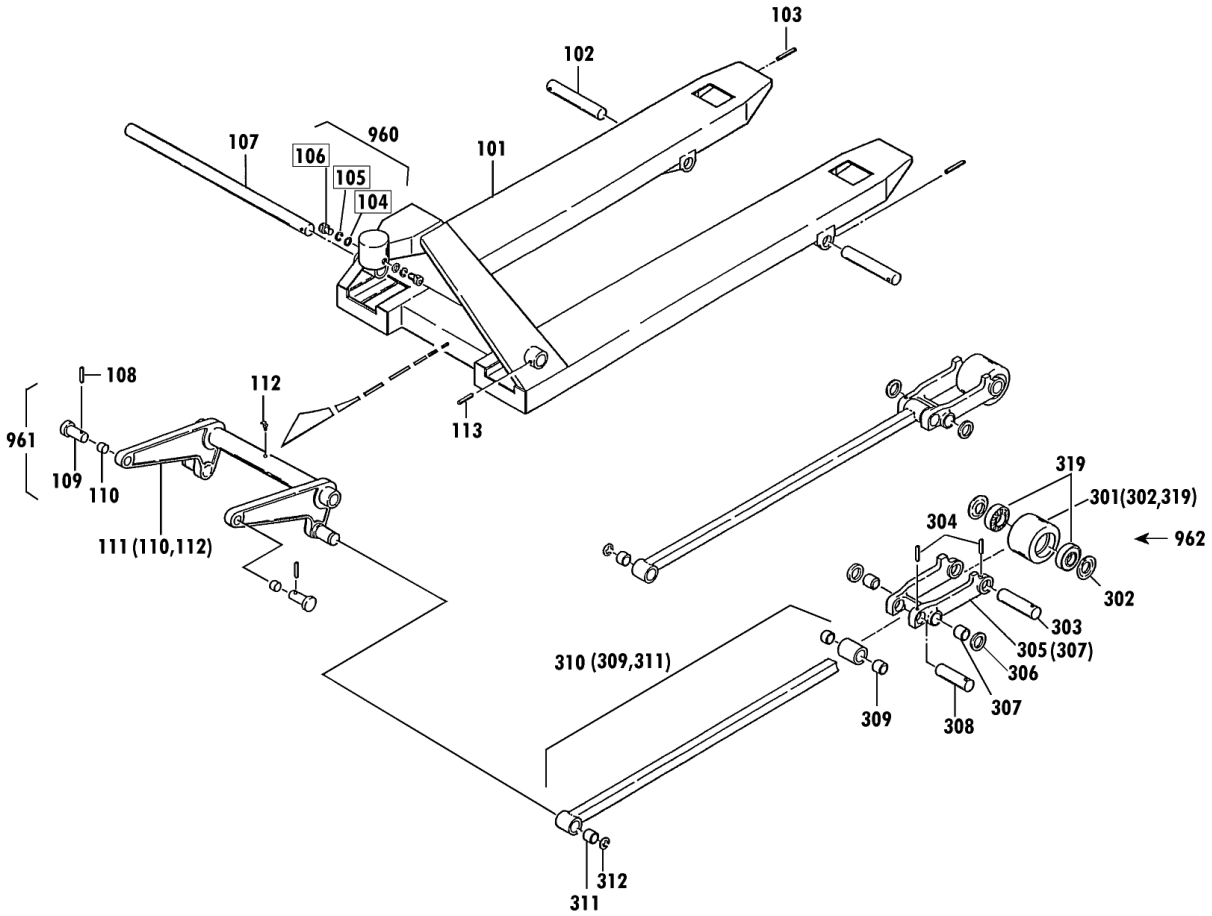

CP 準ステンレス 1/2

00423-F CPFG-15-30

セットNo. 構成部品
 960: 104~106
 961: 108~110
 962: 301~304

セット部品は上記セットNo.で受注承ります。
 □で囲んだ部品は単体受注不可です。
 ()内の部品は組込部品です。

CPFG-15L-107-A Fig1.フレーム部

部品No.	部品名称	種類	仕様	員数	備考(Ⅰ)	備考(Ⅱ)
101	フレーム		CPFS-15L-107 ステン	1		E0-00473-F-101
102	アームピン		ケイ20X143/CPF・FSステンレス	2		E0-00473-F-102
103	スプリングピン		ケイ5X45 ステン	2		E0-00473-F-103
107	クランクシャフト		ケイ32X650/CPFS-15Lステン	1		E0-00473-F-107
108	スプリングピン		ケイ6X35 ステン	2		E0-00473-F-108
109	テーパーピン		CPF.FS ステンレス	2		E0-00473-F-109
110	ワッシャー		ケイ16X18X20	2		E0-00473-F-110
111	クランクセット		CPFG-15L ピン・ワッシャー入り	1		E0-00473-F-111
112	クリスニップル		M6ILホ	1		E0-00473-F-112
113	スプリングピン		ケイ6X45 ステン	1		E0-00473-F-113
301	ロッドネールセット(カラー付き)	A	80X75チヤウレタン(#6204ステン)	2		E0-00473-F-301
301	ロッドネールセット(CALOS)	B	80X73 カルロス/CPFS15*20	2		E0-00473-F-301
302	ネールキャップ		CP-15*30・ロッドネール用	4		E0-00473-F-302
303	ロッドネールシャフト		ケイ20X106/CPF・FSステンレス	2		E0-00473-F-303
304	スプリングピン		ケイ5X40 ステン	4		E0-00473-F-304
305	アーム		CPFS-15 ステン	2		E0-00473-F-305
306	ワッシャー		ケイ20.5X35X0.8・ステン	4		E0-00473-F-306
307	ワッシャー		ケイ20X23X20	4		E0-00473-F-307
308	アームピン		ケイ20X87/CPF・FS ステンレス	2		E0-00473-F-308
309	ワッシャー		ケイ20X23X20	4		E0-00473-F-309
310	ピンセット(ステン)		CPFS-15S-107 ワッシャー入り	2		E0-00473-F-310
311	ワッシャー		ケイ25X28X30	2		E0-00473-F-311
312	E-リング		ETWJ-19 ステン	2		E0-00473-F-312
319	ハブリング(ステン)		#6204・2RS(ライトケグリス入り)	4		E0-00473-F-319
960	ハットネールセット		CPFS M8X15 SW・PW付き	2	104-106	E0-00473-F-960
961	テーパーピンセット		CPF-15*20ワッシャー用ピン	2	108-110	E0-00473-F-961
962	ロッドネールシャフト付きセット	A	80X75チヤウレタン(#6204ステン)	2	301-304	E0-00473-F-962
962	ロッドネールシャフト付きセット	B	80X73 カルロス(#6204ステン)	2	301-304	E0-00473-F-962

CP 準ステンレス 2/2

00423-F CPFG-15-30

- セットNo. 構成部品
 902 : 217~221
 903 : 212, 233, 234
 904 : 214~216
 910 : 222~229
 911 : 229, 230
 912 : 248~254
 913 : 243~247
 914 : 275~280
 921 : 206, 211~216
 922 : 206, 211~221, 233, 234