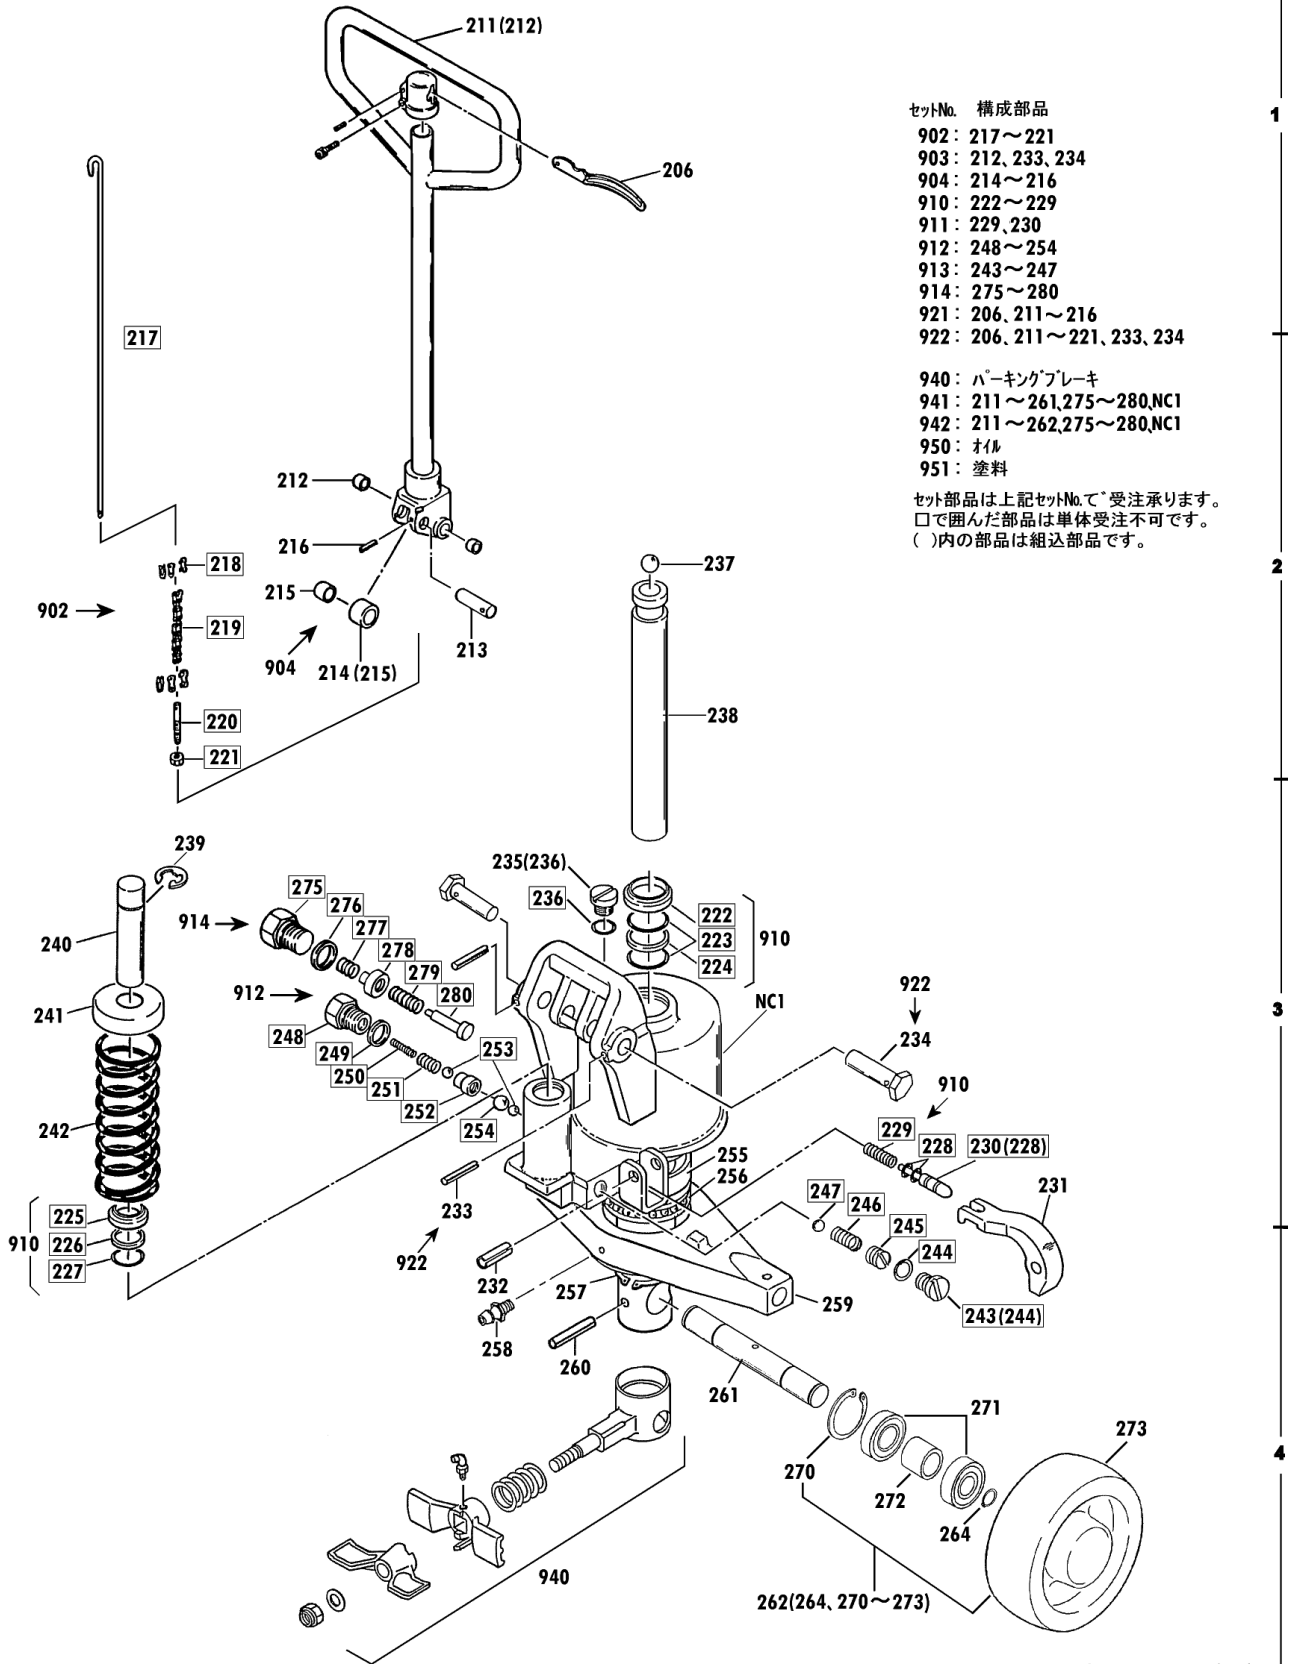

CP 準ステンレス 2/2

00423-F CPFG-15-30

1. セットNo. 構成部品
   902 : 217~221
   903 : 212, 233, 234
   904 : 214~216
   910 : 222~229
   911 : 229, 230
   912 : 248~254
   913 : 243~247
   914 : 275~280
   921 : 206, 211~216
   922 : 206, 211~221, 233, 234

1. 940 : パーキングブレーキ
   941 : 211~261, 275~280, NC1
   942 : 211~262, 275~280, NC1
   950 : オイル
   951 : 塗料

セット部品は上記セットNo.で受注承ります。
□で囲んだ部品は単体受注不可です。
( )内の部品は組込部品です。