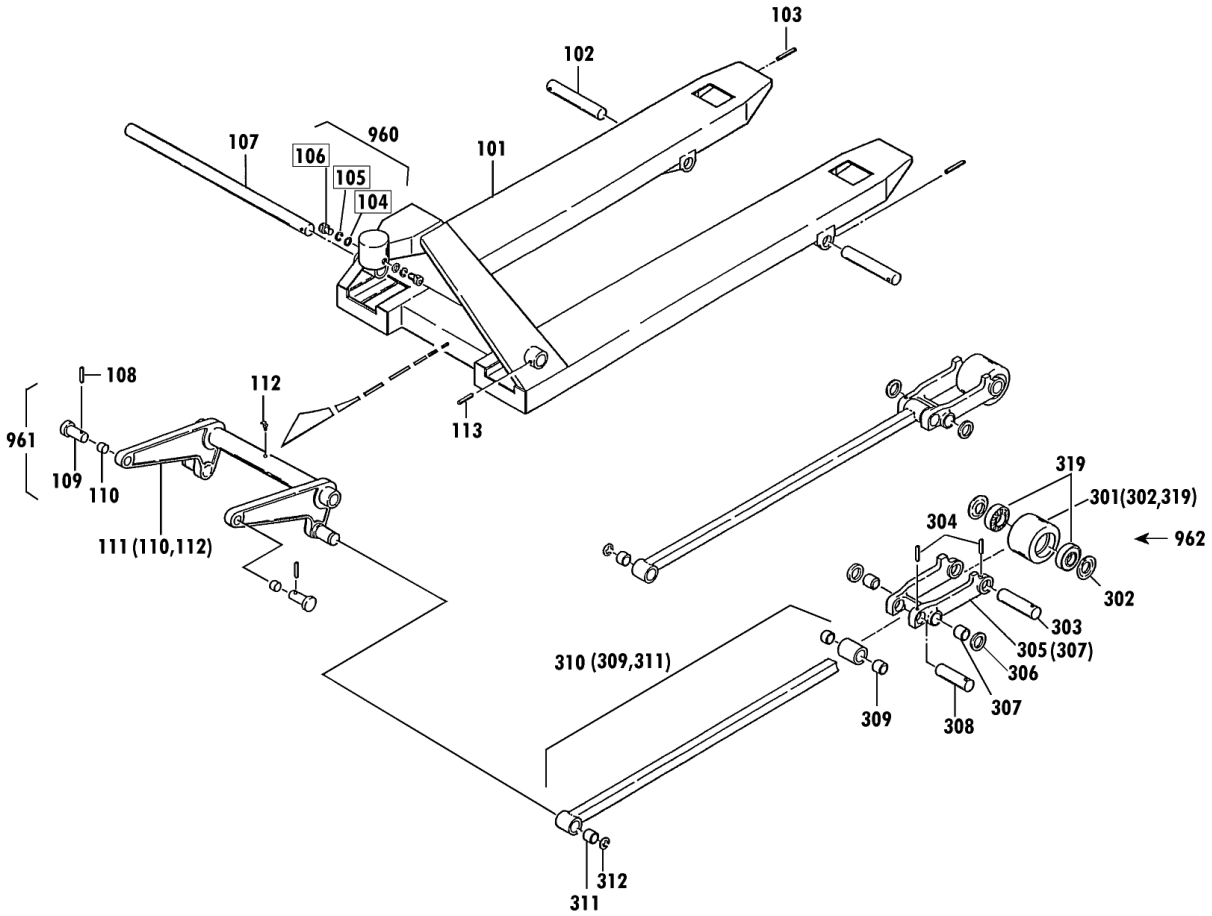

CP 準ステンレス 1/2

00423-F CPFG-15-30

セットNo. 構成部品
 960: 104~106
 961: 108~110
 962: 301~304

セット部品は上記セットNo.で受注承ります。
 □で囲んだ部品は単体受注不可です。
 ()内の部品は組込部品です。

CPFG-15J-107H-A Fig1.フレーム部

部品No.	部品名称	種類	仕様	員数	備考(Ⅰ)	備考(Ⅱ)
101	フレーム		CPFS-15J-107H ステン	1		E0-00493-F-101
102	アームピン		ケイ17X143ステン/CP15*20H	2		E0-00493-F-102
103	スプリングピン		ケイ5X45 ステン	2		E0-00493-F-103
107	クランクシャフト		ケイ32X595ステン/CPFS-15J	1		E0-00493-F-107
108	スプリングピン		ケイ6X35 ステン	2		E0-00493-F-108
109	テーパーピン		CPF.FS ステンレス	2		E0-00493-F-109
110	ワッシャー		ケイ16X18X20	2		E0-00493-F-110
111	クランクセット		CPFG-15J ピン・ワッシャー1付	1		E0-00493-F-111
112	クリスニップル		M6ILホ	1		E0-00493-F-112
113	スプリングピン		ケイ6X45 ステン	1		E0-00493-F-113
301	ロードノールセット(カローツキ)	A	65X73ウルタン(シソSUS・ステン)	2		E0-00493-F-301
301	ロードノールセット(CALOS)	B	65X73カルロス/CPFS15*20H	2		E0-00493-F-301
302	ノールキャップ		CP-7*10・ロードノール用	4		E0-00493-F-302
303	ロードノールシャフト		ケイ17X106ステン/CP15*20H	2		E0-00493-F-303
304	スプリングピン		ケイ5X40 ステン	4		E0-00493-F-304
305	アーム		CPFS-15(H)ステン	2		E0-00493-F-305
307	ワッシャー		ケイ17X19X20	4		E0-00493-F-307
308	アームピン		ケイ17X87ステン/CP15*20H	2		E0-00493-F-308
309	ワッシャー		ケイ17X19X20	4		E0-00493-F-309
310	ピンセット(ステン)		CPFS-15S-107Hワッシャー1付	2		E0-00493-F-310
311	ワッシャー		ケイ25X28X30	2		E0-00493-F-311
312	E-リング		ETWJ-19 ステン	2		E0-00493-F-312
319	ベアリング(ステン)		#6203・2RS(ライトケグリス用)	4		E0-00493-F-319
960	ハットホルトセット		CPFS M8X15 SW・PWツキ	2	104-106	E0-00493-F-960
961	テーパーピンセット		CPF-15*20ワッシャー10-11ピン	2	108-110	E0-00493-F-961
962	ロードノールシャフトツキセット	A	65X73ウルタン(シソSUS・ステン)	2	301-304	E0-00493-F-962
962	ロードノールシャフトツキセット	B	65X73 カルロス(#6203ステン)	2	301-304	E0-00493-F-962

CP 準ステンレス 2/2

00423-F CPFG-15-30

- セットNo. 構成部品
 902 : 217~221
 903 : 212, 233, 234
 904 : 214~216
 910 : 222~229
 911 : 229, 230
 912 : 248~254
 913 : 243~247
 914 : 275~280
 921 : 206, 211~216
 922 : 206, 211~221, 233, 234