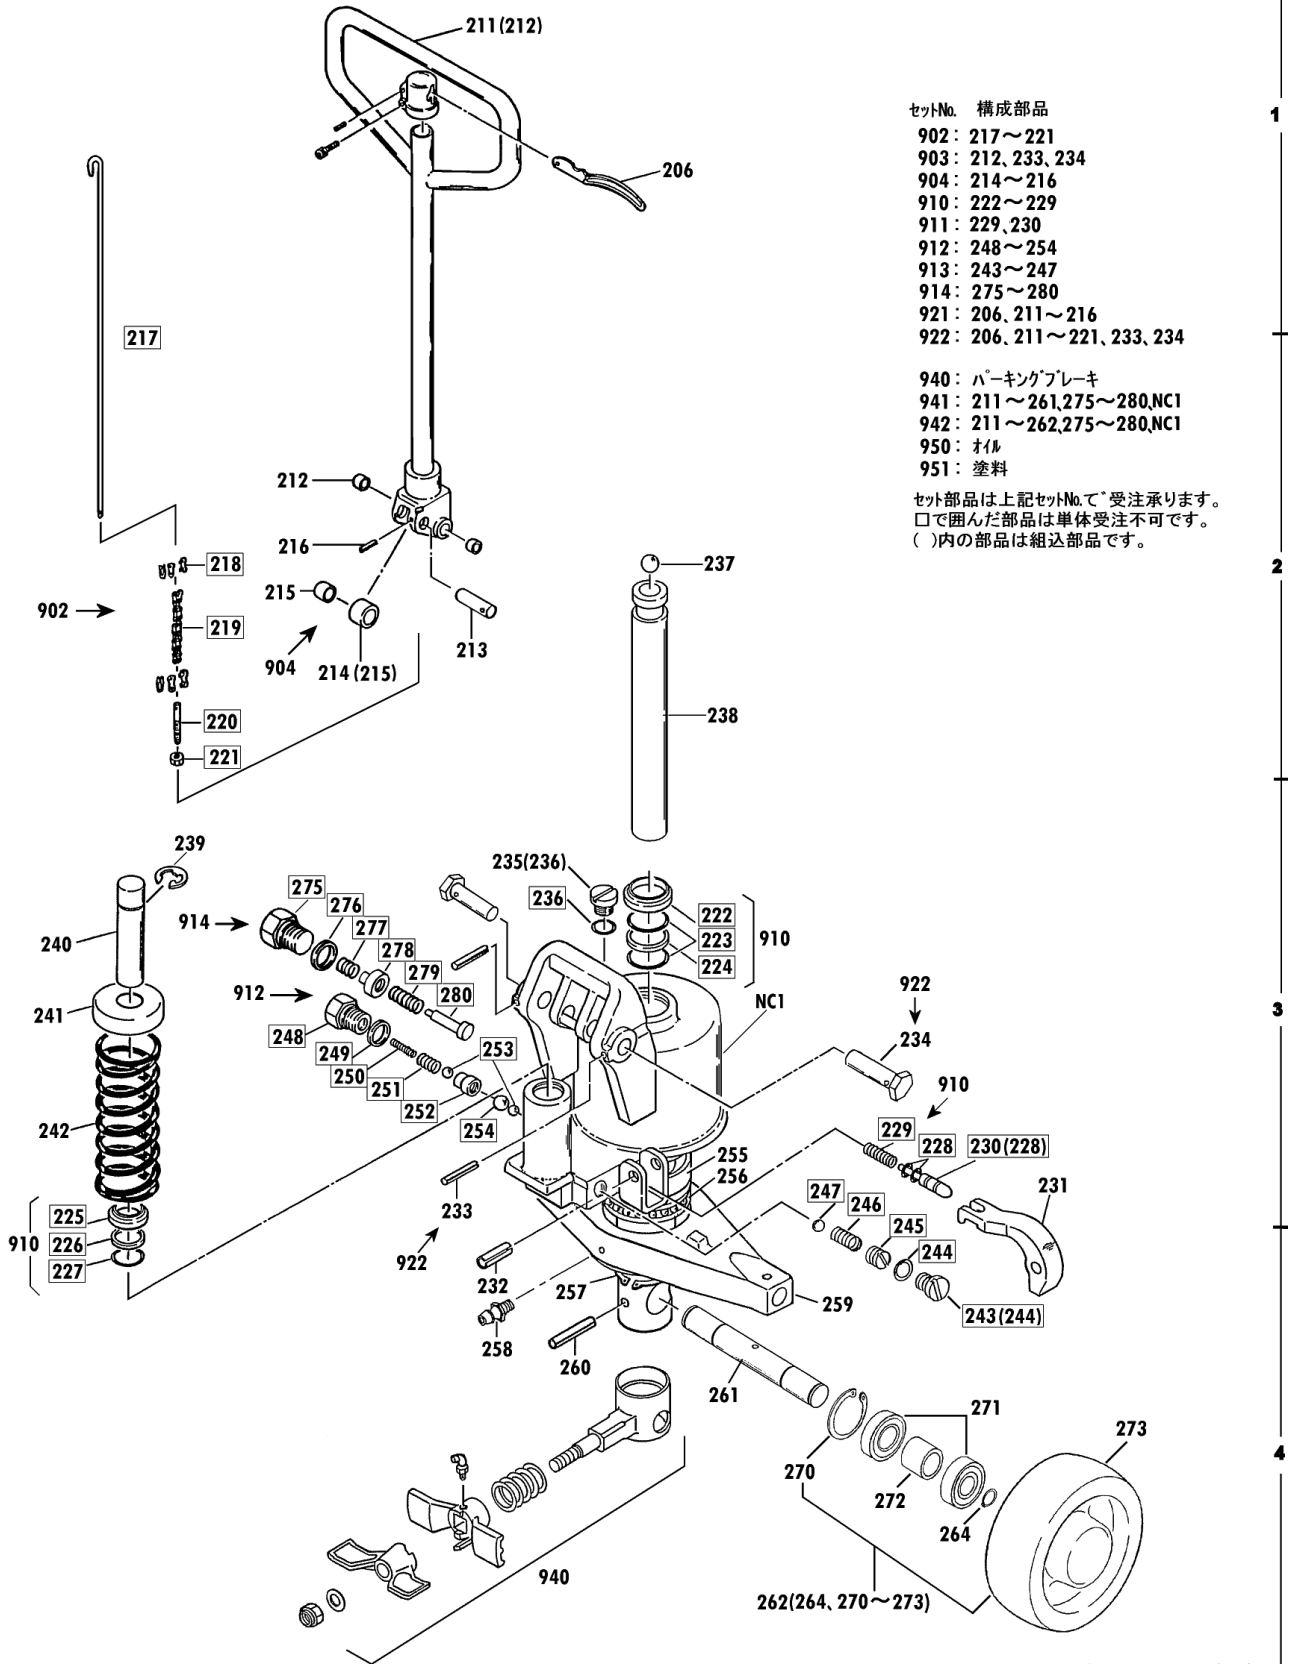

CP 準ステンレス 1/2

00423-F CPFG-15-30

セットNo. 構成部品
 960: 104~106
 961: 108~110
 962: 301~304

セット部品は上記セットNo.で受注承ります。
 □で囲んだ部品は単体受注不可です。
 ()内の部品は組込部品です。

CPFG-15J-107H-A Fig1.フレーム部

部品No.	部品名称	種類	仕様	員数	備考(Ⅰ)	備考(Ⅱ)
101	フレーム		CPFS-15J-107H ステン	1		E0-00493-F-101
102	アームピン		ケイ17X143ステン/CP15*20H	2		E0-00493-F-102
103	スプリングピン		ケイ5X45 ステン	2		E0-00493-F-103
107	クランクシャフト		ケイ32X595ステン/CPFS-15J	1		E0-00493-F-107
108	スプリングピン		ケイ6X35 ステン	2		E0-00493-F-108
109	テーパーピン		CPF.FS ステンレス	2		E0-00493-F-109
110	ワッシャー		ケイ16X18X20	2		E0-00493-F-110
111	クランクセット		CPFG-15J ピン・ワッシャー1付	1		E0-00493-F-111
112	クリスニップル		M6ILホ	1		E0-00493-F-112
113	スプリングピン		ケイ6X45 ステン	1		E0-00493-F-113
301	ロードノールセット(カローツキ)	A	65X73ウルタン(シソSUS・ステン)	2		E0-00493-F-301
301	ロードノールセット(CALOS)	B	65X73カルロス/CPFS15*20H	2		E0-00493-F-301
302	ノールキャップ		CP-7*10・ロードノール用	4		E0-00493-F-302
303	ロードノールシャフト		ケイ17X106ステン/CP15*20H	2		E0-00493-F-303
304	スプリングピン		ケイ5X40 ステン	4		E0-00493-F-304
305	アーム		CPFS-15(H)ステン	2		E0-00493-F-305
307	ワッシャー		ケイ17X19X20	4		E0-00493-F-307
308	アームピン		ケイ17X87ステン/CP15*20H	2		E0-00493-F-308
309	ワッシャー		ケイ17X19X20	4		E0-00493-F-309
310	ピンセット(ステン)		CPFS-15S-107Hワッシャー1付	2		E0-00493-F-310
311	ワッシャー		ケイ25X28X30	2		E0-00493-F-311
312	E-リング		ETWJ-19 ステン	2		E0-00493-F-312
319	ベアリング(ステン)		#6203・2RS(ライトケグリス用)	4		E0-00493-F-319
960	ハットホルトセット		CPFS M8X15 SW・PWツキ	2	104-106	E0-00493-F-960
961	テーパーピンセット		CPF-15*20ワッシャー10-11ピン	2	108-110	E0-00493-F-961
962	ロードノールシャフトツキセット	A	65X73ウルタン(シソSUS・ステン)	2	301-304	E0-00493-F-962
962	ロードノールシャフトツキセット	B	65X73 カルロス(#6203ステン)	2	301-304	E0-00493-F-962

CP 準ステンレス 2/2

00423-F CPFG-15-30

- セットNo. 構成部品
 902 : 217~221
 903 : 212, 233, 234
 904 : 214~216
 910 : 222~229
 911 : 229, 230
 912 : 248~254
 913 : 243~247
 914 : 275~280
 921 : 206, 211~216
 922 : 206, 211~221, 233, 234