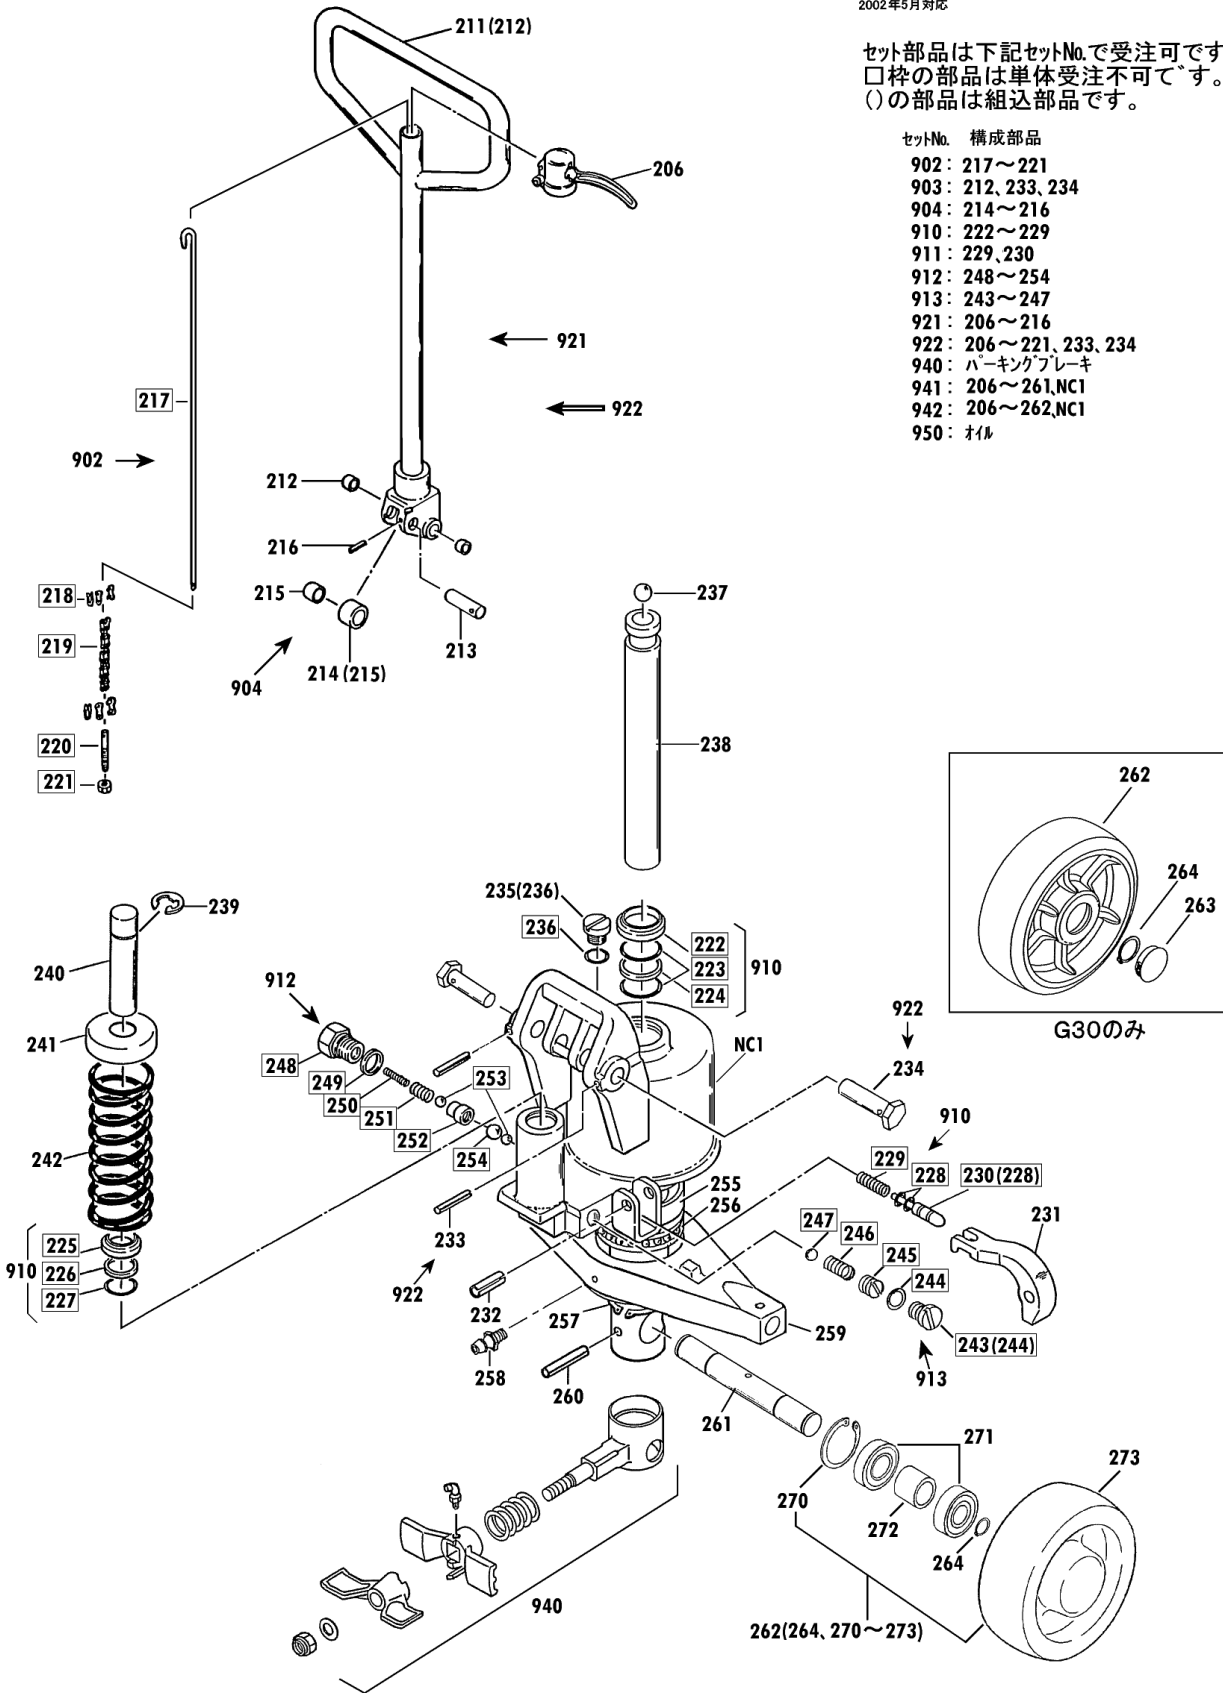

準ステンレス

**00423-C FG-15・30**

2002年5月対応

セット部品は下記セットNo.で受注可です。  
 □枠の部品は単体受注不可です。  
 ( )の部品は組込部品です。

セットNo. 構成部品  
 960 : 104~106  
 961 : 108~110  
 962 : 301~304  
 963 : 313~318

W車輪用(3tonのみ)

## CPFG-15J-107H-A Fig1.フレーム部

部品No.	部品名称	種類	仕様	員数	備考(Ⅰ)	備考(Ⅱ)
101	フレーム		CPFS-15J-107H ステン	1		E0-00493-C-101
102	アームピク		ケイ17X143ステン/CP15*20H	2		E0-00493-C-102
103	スプリングピク		ケイ5X45 ステン	2		E0-00493-C-103
107	クランクシャフト		ケイ32X595ステン/CPFS-15J	1		E0-00493-C-107
108	スプリングピク		ケイ6X35 ステン	2		E0-00493-C-108
109	テーパーピク		CPF.FS ステンレス	2		E0-00493-C-109
110	ブッシュ		ケイ16X18X20	2		E0-00493-C-110
111	クランクセット		CPFG-15J ピク・ブッシュ1付	1	(110,112)	E0-00493-C-111
112	クリスニップル		M6ILホ	1		E0-00493-C-112
113	スプリングピク		ケイ6X45 ステン	1		E0-00493-C-113
301	ロッドピクセット(カラーツキ)		65X73ウレタン(シンSUS・ステン)	2	(302,319)	E0-00493-C-301
302	ピクキャップ		CP-7*10・ロッドピクヨウ	4		E0-00493-C-302
303	ロッドピクシャフト		ケイ17X106ステン/CP15*20H	2		E0-00493-C-303
304	スプリングピク		ケイ5X40 ステン	4		E0-00493-C-304
305	アーム		CPFS-15(H)ステン	2	(307)	E0-00493-C-305
307	ブッシュ		ケイ17X19X20	4		E0-00493-C-307
308	アームピク		ケイ17X87ステン/CP15*20H	2		E0-00493-C-308
309	ブッシュ		ケイ17X19X20	4		E0-00493-C-309
310	ピクセット(ステン)		CPFS-15S-107Hブッシュ1付	2	(309,311)	E0-00493-C-310
311	ブッシュ		ケイ25X28X30	2		E0-00493-C-311
312	E-リング		ETWJ-19 ステン	2		E0-00493-C-312
319	ヘアリング(ステン)		#6203・2RS(ライトケグリス付)	4		E0-00493-C-319
960	ヘッドピクセット		CPFS M8X15 SW・PWツキ	2	104-106	E0-00493-C-960
961	テーパーピクセット		CPF-15*20ブッシュ10-ピク	2	108-110	E0-00493-C-961
962	ロッドピクシャフトツキセット		65X73ウレタン(シンSUS・ステン)	2	301-304	E0-00493-C-962

準ステンレス

**00423-C FG-15・30**

2002年5月対応

セット部品は下記セットNo.で受注可です。  
 □枠の部品は単体受注不可です。  
 ( )の部品は組込部品です。

セットNo. 構成部品

- 902 : 217～221
- 903 : 212, 233, 234
- 904 : 214～216
- 910 : 222～229
- 911 : 229, 230
- 912 : 248～254
- 913 : 243～247
- 921 : 206～216
- 922 : 206～221, 233, 234
- 940 : ハーキングブレーキ
- 941 : 206～261, NC1
- 942 : 206～262, NC1
- 950 : オイル