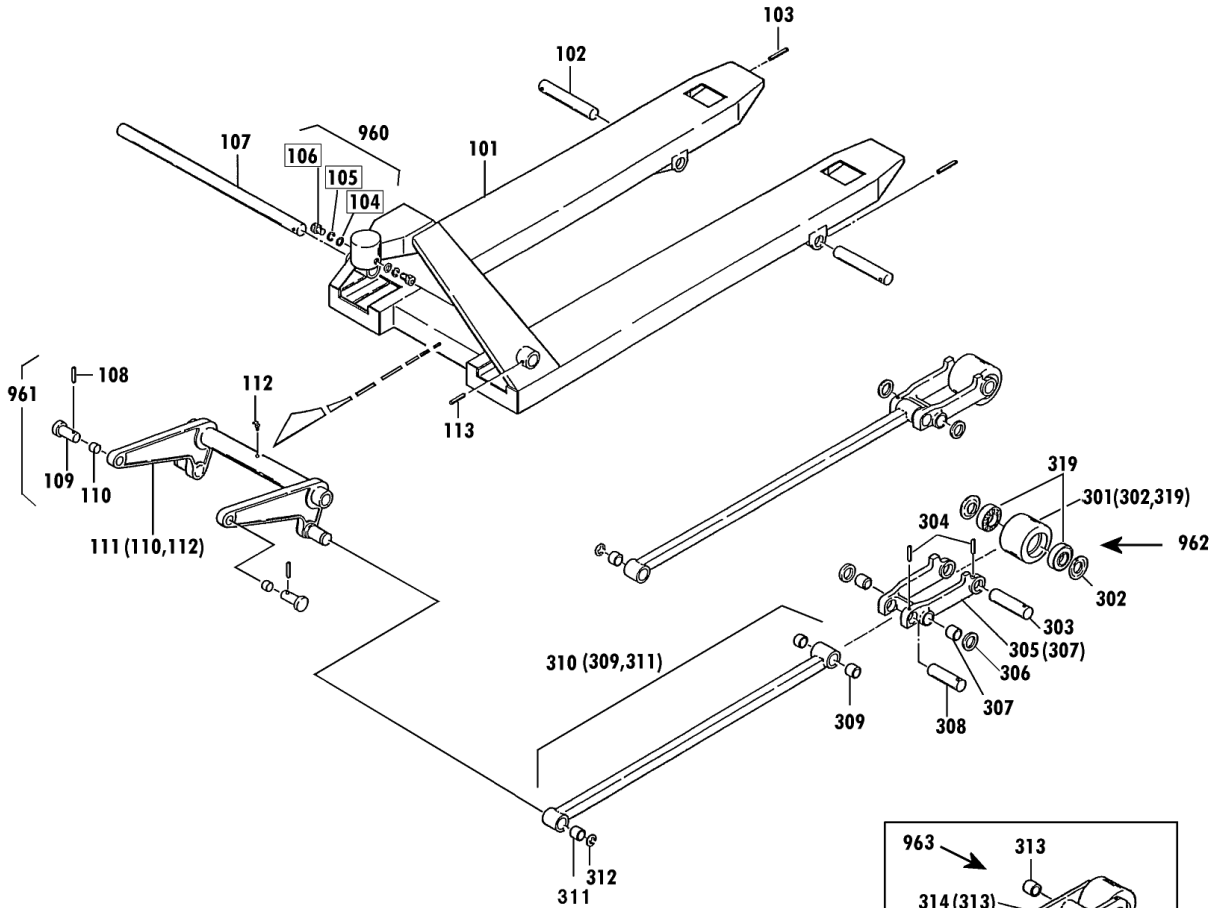

準ステンレス

**00423-C FG-15・30**

2002年5月対応

セット部品は下記セットNo.で受注可です。  
 □枠の部品は単体受注不可です。  
 ( )の部品は組込部品です。

セットNo. 構成部品  
 960 : 104~106  
 961 : 108~110  
 962 : 301~304  
 963 : 313~318

W車輪用(3tonのみ)

## CPFG-15J-107H-A Fig1.フレーム部

部品No.	部品名称	種類	仕様	員数	備考(Ⅰ)	備考(Ⅱ)
101	フレーム		CPFS-15J-107H ステン	1		E0-00493-C-101
102	アームピク		ケイ17X143ステン/CP15*20H	2		E0-00493-C-102
103	スプリングピク		ケイ5X45 ステン	2		E0-00493-C-103
107	クランクシャフト		ケイ32X595ステン/CPFS-15J	1		E0-00493-C-107
108	スプリングピク		ケイ6X35 ステン	2		E0-00493-C-108
109	テーパーピク		CPF.FS ステンレス	2		E0-00493-C-109
110	ブッシュ		ケイ16X18X20	2		E0-00493-C-110
111	クランクセット		CPFG-15J ピク・ブッシュ1付	1	(110,112)	E0-00493-C-111
112	クリスニップル		M6ILホ	1		E0-00493-C-112
113	スプリングピク		ケイ6X45 ステン	1		E0-00493-C-113
301	ロッドピクセット(カラーツキ)		65X73ウレタン(シンSUS・ステン)	2	(302,319)	E0-00493-C-301
302	ピクキャップ		CP-7*10・ロッドピクヨウ	4		E0-00493-C-302
303	ロッドピクシャフト		ケイ17X106ステン/CP15*20H	2		E0-00493-C-303
304	スプリングピク		ケイ5X40 ステン	4		E0-00493-C-304
305	アーム		CPFS-15(H)ステン	2	(307)	E0-00493-C-305
307	ブッシュ		ケイ17X19X20	4		E0-00493-C-307
308	アームピク		ケイ17X87ステン/CP15*20H	2		E0-00493-C-308
309	ブッシュ		ケイ17X19X20	4		E0-00493-C-309
310	ピクセット(ステン)		CPFS-15S-107Hブッシュ1付	2	(309,311)	E0-00493-C-310
311	ブッシュ		ケイ25X28X30	2		E0-00493-C-311
312	E-リング		ETWJ-19 ステン	2		E0-00493-C-312
319	ヘアリング(ステン)		#6203・2RS(ライトケグリス付)	4		E0-00493-C-319
960	ヘッドピクセット		CPFS M8X15 SW・PWツキ	2	104-106	E0-00493-C-960
961	テーパーピクセット		CPF-15*20ブッシュ10-ピク	2	108-110	E0-00493-C-961
962	ロッドピクシャフトツキセット		65X73ウレタン(シンSUS・ステン)	2	301-304	E0-00493-C-962

準ステンレス

**00423-C FG-15・30**

2002年5月対応

セット部品は下記セットNo.で受注可です。  
 □枠の部品は単体受注不可です。  
 ( )の部品は組込部品です。

セットNo. 構成部品

- 902 : 217～221
- 903 : 212, 233, 234
- 904 : 214～216
- 910 : 222～229
- 911 : 229, 230
- 912 : 248～254
- 913 : 243～247
- 921 : 206～216
- 922 : 206～221, 233, 234
- 940 : ハーキングブレーキ
- 941 : 206～261, NC1
- 942 : 206～262, NC1
- 950 : オイル