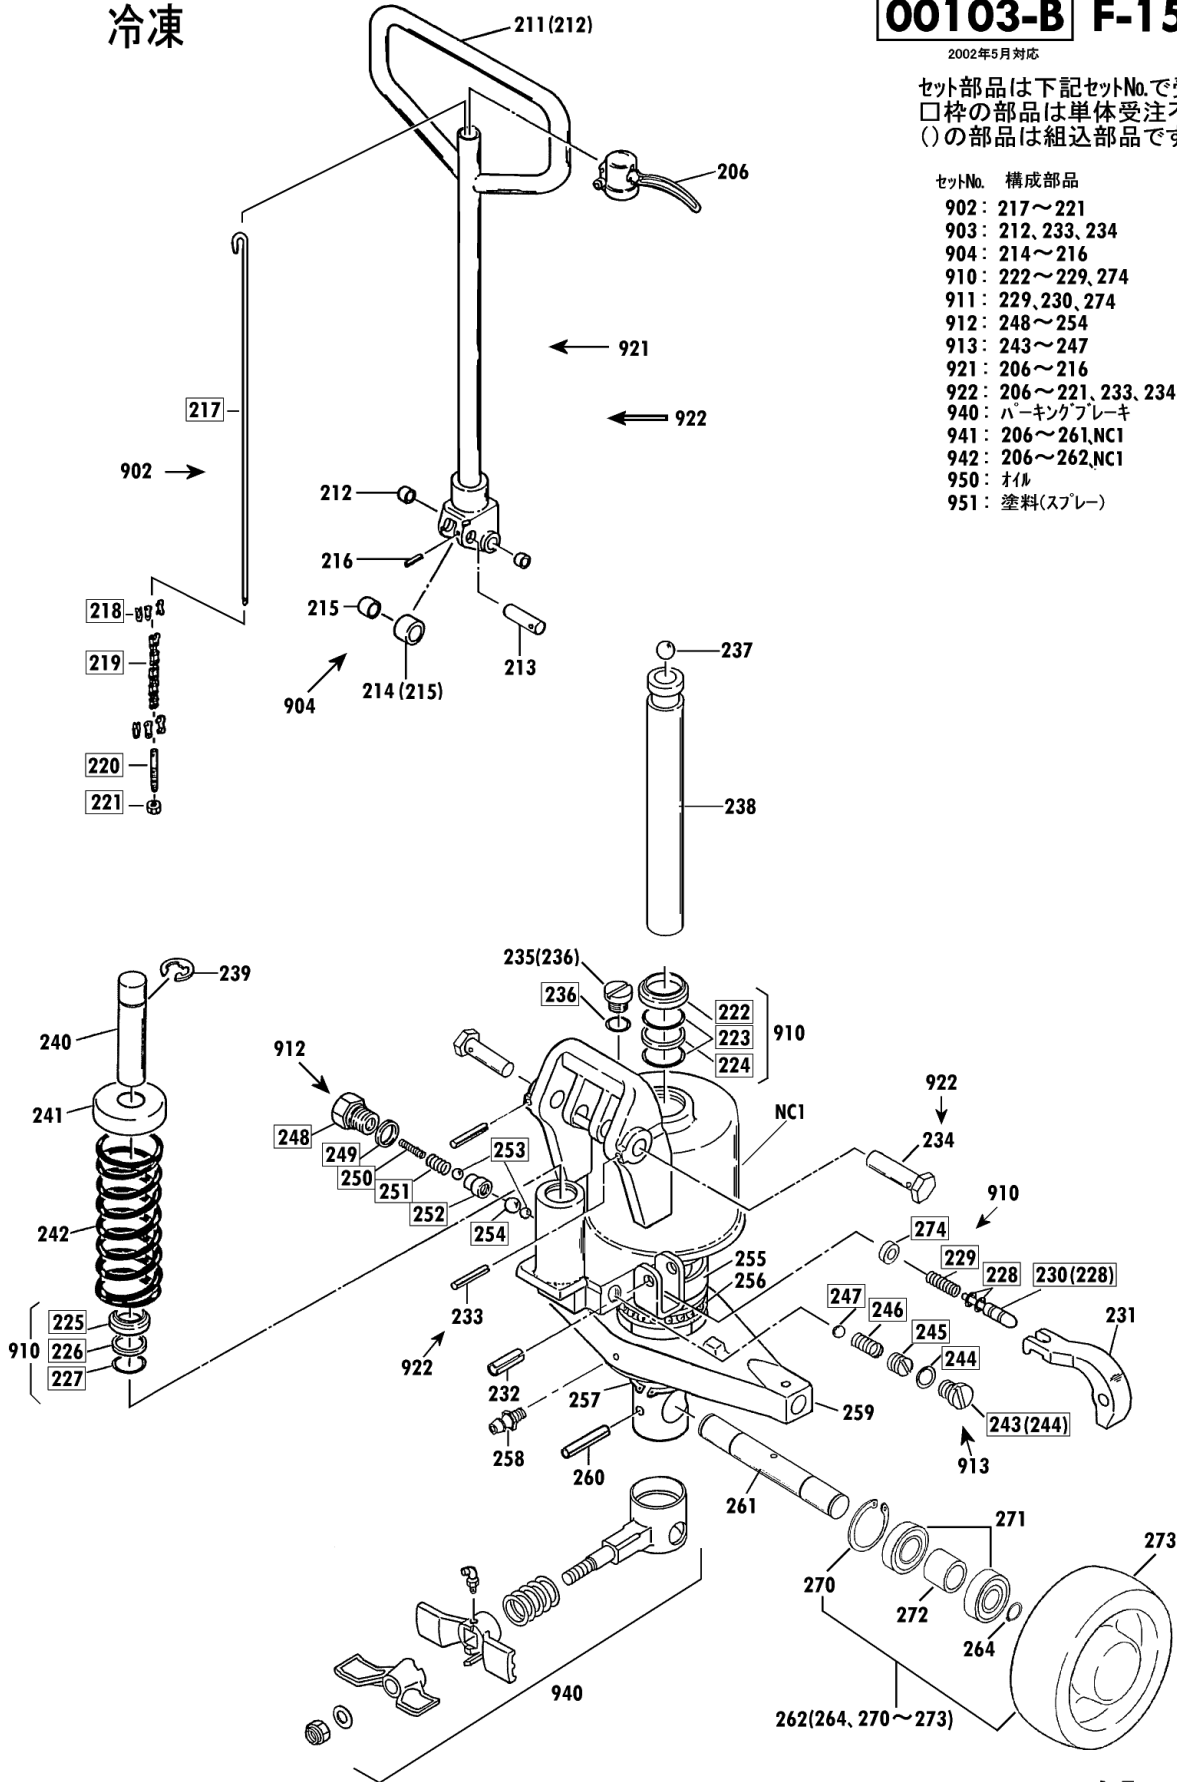

冷凍

00103-B F-15・20

2002年5月対応

セット部品は下記セットNo.で受注可です。
 □枠の部品は単体受注不可です。
 ()の部品は組込部品です。

セットNo.	構成部品
960	104~106
961	108~110
962	301~304

1
2
3
4

CPF-20S-107 Fig1.フレーム部

部品No.	部品名称	種類	員数	備考(I)	備考(II)
101	フレームブロック		1		E0-00173-B-101
102	アームピン		2		E0-00173-B-102
103	スプリングピン		2		E0-00173-B-103
107	クランクシャフト		1		E0-00173-B-107
108	スプリングピン		2		E0-00173-B-108
109	テーブルピン		2		E0-00173-B-109
110	ワッシャー・ドライブメット		2		E0-00173-B-110
111	クランクセット		1	(110,112)	E0-00173-B-111
112	クリスニツフル		1		E0-00173-B-112
113	スプリングピン		1		E0-00173-B-113
301	ロードホイールセット(カラツキ)		2	(302,319)	E0-00173-B-301
302	ホイールキャップ(タイ)		4		E0-00173-B-302
303	ロードホイールシャフト		2		E0-00173-B-303
304	スプリングピン		4		E0-00173-B-304
305	アームSUB		2	(307)	E0-00173-B-305
306	アームカラー		4		E0-00173-B-306
307	ワッシャー・ドライブメット		4		E0-00173-B-307
308	アームピン		2		E0-00173-B-308
309	ワッシャー・ドライブメット		4		E0-00173-B-309
310	ピンセット		2	(309,311)	E0-00173-B-310
311	ワッシャー・ドライブメット		2		E0-00173-B-311
312	E-リング		2		E0-00173-B-312
319	ヘアリング		4		E0-00173-B-319
960	ハットホイールセット		2	104-106	E0-00173-B-960
961	テーブルピンセット		2	108-110	E0-00173-B-961
962	ロードホイールシャフトツキセット		2	301-304	E0-00173-B-962

冷凍

00103-B F-15・20

2002年5月対応

セット部品は下記セットNo.で受注可です。
□枠の部品は単体受注不可です。
()の部品は組込部品です。

- | セットNo. | 構成部品 |
|--------|-------------------|
| 902 | 217～221 |
| 903 | 212, 233, 234 |
| 904 | 214～216 |
| 910 | 222～229, 274 |
| 911 | 229, 230, 274 |
| 912 | 248～254 |
| 913 | 243～247 |
| 921 | 206～216 |
| 922 | 206～221, 233, 234 |
| 940 | パーキングブレーキ |
| 941 | 206～261, NC1 |
| 942 | 206～262, NC1 |
| 950 | オイル |
| 951 | 塗料(スプレー) |