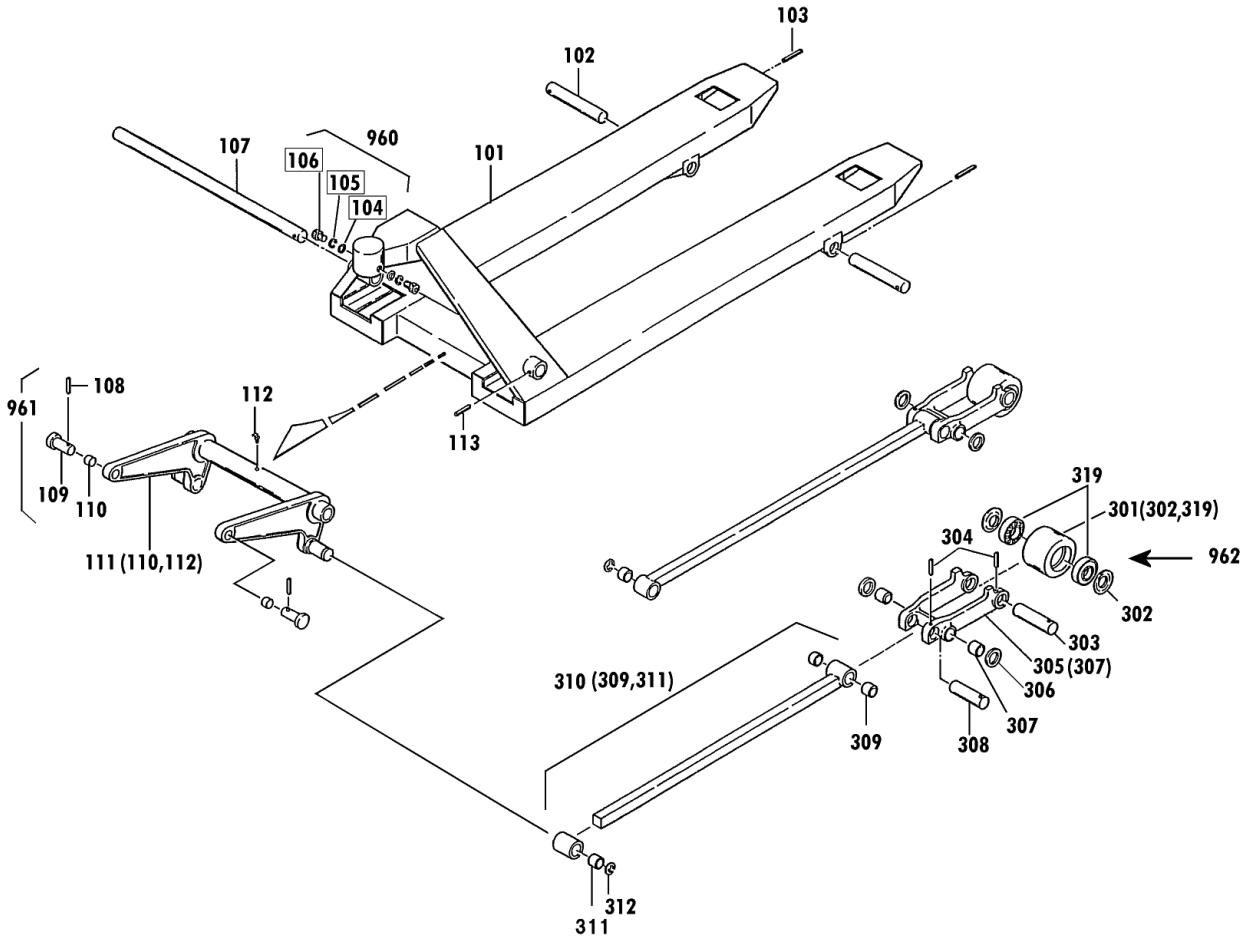

冷凍

00103-B F-15・20

2002年5月対応

セット部品は下記セットNo.で受注可です。
 □枠の部品は単体受注不可です。
 ()の部品は組込部品です。

セットNo.	構成部品
960	104~106
961	108~110
962	301~304

1
2
3
4

CPF-20S-107 Fig1.フレーム部

部品No.	部品名称	種類	員数	備考(I)	備考(II)
101	フレームブロック		1		E0-00173-B-101
102	アームピン		2		E0-00173-B-102
103	スプリングピン		2		E0-00173-B-103
107	クランクシャフト		1		E0-00173-B-107
108	スプリングピン		2		E0-00173-B-108
109	テーブルピン		2		E0-00173-B-109
110	ワッシャー・ドライブメット		2		E0-00173-B-110
111	クランクセット		1	(110,112)	E0-00173-B-111
112	クリスニツフル		1		E0-00173-B-112
113	スプリングピン		1		E0-00173-B-113
301	ロードホイールセット(カラツキ)		2	(302,319)	E0-00173-B-301
302	ホイールキャップ(タイ)		4		E0-00173-B-302
303	ロードホイールシャフト		2		E0-00173-B-303
304	スプリングピン		4		E0-00173-B-304
305	アームSUB		2	(307)	E0-00173-B-305
306	アームカラー		4		E0-00173-B-306
307	ワッシャー・ドライブメット		4		E0-00173-B-307
308	アームピン		2		E0-00173-B-308
309	ワッシャー・ドライブメット		4		E0-00173-B-309
310	ピンセット		2	(309,311)	E0-00173-B-310
311	ワッシャー・ドライブメット		2		E0-00173-B-311
312	E-リング		2		E0-00173-B-312
319	ヘアリング		4		E0-00173-B-319
960	ハットホイールセット		2	104-106	E0-00173-B-960
961	テーブルピンセット		2	108-110	E0-00173-B-961
962	ロードホイールシャフトツキセット		2	301-304	E0-00173-B-962

冷凍

00103-B F-15・20

2002年5月対応

セット部品は下記セットNo.で受注可です。
□枠の部品は単体受注不可です。
()の部品は組込部品です。

- | セットNo. | 構成部品 |
|--------|-------------------|
| 902 | 217～221 |
| 903 | 212, 233, 234 |
| 904 | 214～216 |
| 910 | 222～229, 274 |
| 911 | 229, 230, 274 |
| 912 | 248～254 |
| 913 | 243～247 |
| 921 | 206～216 |
| 922 | 206～221, 233, 234 |
| 940 | パーキングブレーキ |
| 941 | 206～261, NC1 |
| 942 | 206～262, NC1 |
| 950 | オイル |
| 951 | 塗料(スプレー) |