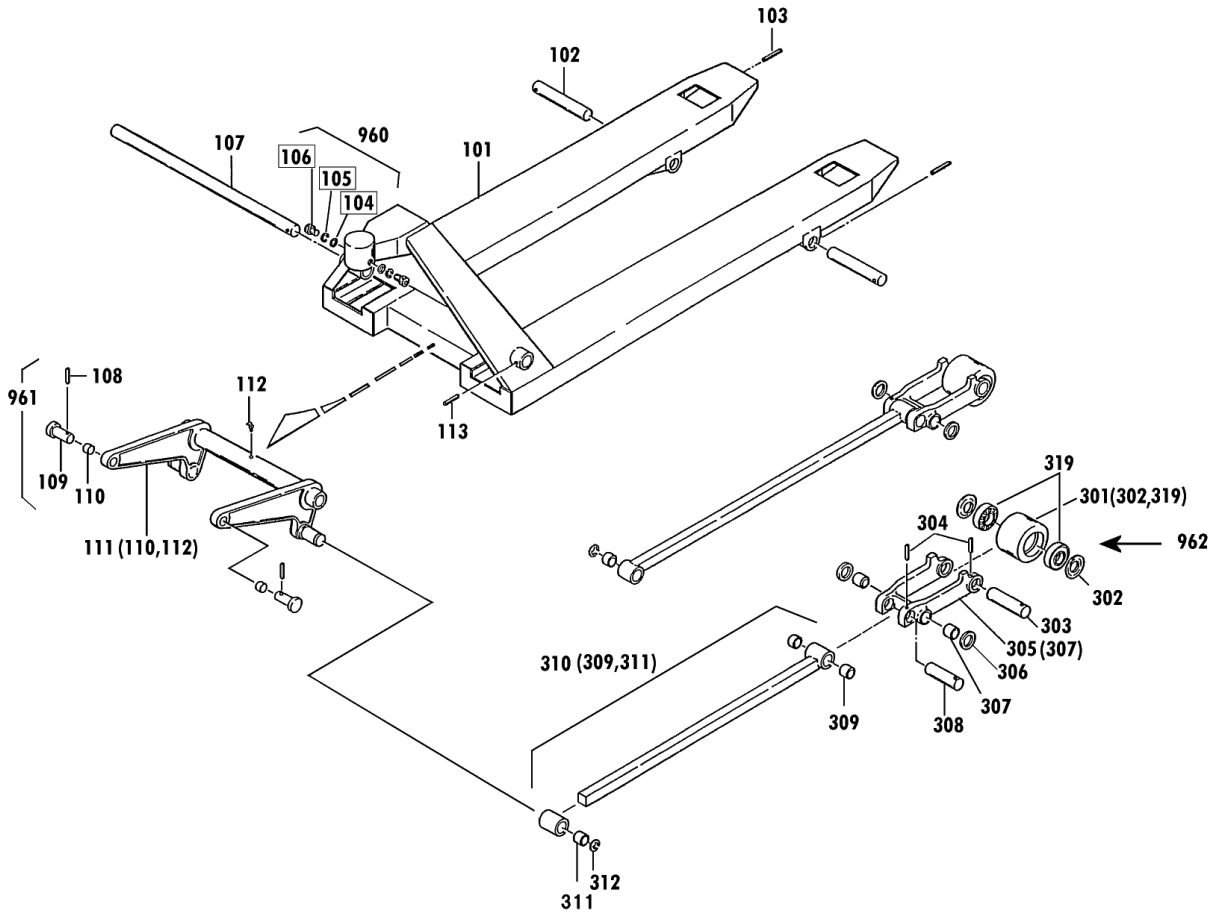

冷凍

**00103-B F-15・20**

2002年5月対応

セット部品は下記セットNo.で受注可です。  
 □枠の部品は単体受注不可です。  
 ()の部品は組込部品です。

セットNo. 構成部品  
 960: 104~106  
 961: 108~110  
 962: 301~304

改訂一B(0) 1/2

CPF-15S-107H Fig1.フレーム部

部品No.	部品名称	種類	仕様	員数	備考(Ⅰ)	備考(Ⅱ)
101	フレーム		CP-15S-107Hフレーム	1		E0-00133-B-101
102	アームピク		ケイ17X143ステン/CP15*20H	2		E0-00133-B-102
103	スプリングピク		ケイ5X45 ステン	2		E0-00133-B-103
107	クランクシャフト		ケイ32X500/CPFS-15Sステン	1		E0-00133-B-107
108	スプリングピク		ケイ6X35 ステン	2		E0-00133-B-108
109	テーパーピク		CPF.FS ステンレス	2		E0-00133-B-109
110	ブッシュ		ケイ16X18X20	2		E0-00133-B-110
111	クランクセット		CPF-15S ピク・ブッシュ付	1	(110,112)	E0-00133-B-111
112	クリスニップル		M6ILホ	1		E0-00133-B-112
113	スプリングピク		ケイ6X45 ステン	1		E0-00133-B-113
301	ロッドピクセット(カラー付き)		65X73ナイド(#6203LLU)	2	(302,319)	E0-00133-B-301
302	ピクキャップ		CP-7*10・ロッドピク用	4		E0-00133-B-302
303	ロッドピクシャフト		ケイ17X106ステン/CP15*20H	2		E0-00133-B-303
304	スプリングピク		ケイ5X40 ステン	4		E0-00133-B-304
305	アームセット		CP-15*20H(3.2)ブッシュ付	2	(307)	E0-00133-B-305
306	アームカラー		ケイ17.3X26X4.0	4		E0-00133-B-306
307	ブッシュ		ケイ17X19X20	4		E0-00133-B-307
308	アームピクピク		ケイ17X87ステン/CP15*20H	2		E0-00133-B-308
309	ブッシュ		ケイ17X19X20	4		E0-00133-B-309
310	ピクセット		CP-15*25H(E)ブッシュ付	2	(309,311)	E0-00133-B-310
311	ブッシュ		ケイ25X28X30	2		E0-00133-B-311
312	E-リング		ETWJ-19 ステン	2		E0-00133-B-312
319	ヘアリング		#6203LLU	4		E0-00133-B-319
960	ハットピクセット		CP M8X15 SW・PW付き	2	104-106	E0-00133-B-960
961	テーパーピクピク		CPF-15*20ブッシュピク	2	108-110	E0-00133-B-961
962	ロッドピクシャフトピクセット		65X73ナイド(#6203LLU)	2	301-304	E0-00133-B-962

冷凍

**00103-B F-15・20**

2002年5月対応

セット部品は下記セットNo.で受注可です。  
□枠の部品は単体受注不可です。  
( )の部品は組込部品です。

- セットNo. 構成部品
- 902 : 217～221
  - 903 : 212, 233, 234
  - 904 : 214～216
  - 910 : 222～229, 274
  - 911 : 229, 230, 274
  - 912 : 248～254
  - 913 : 243～247
  - 921 : 206～216
  - 922 : 206～221, 233, 234
  - 940 : ハーキングブレーキ
  - 941 : 206～261, NC1
  - 942 : 206～262, NC1
  - 950 : オイル
  - 951 : 塗料(スプレー)