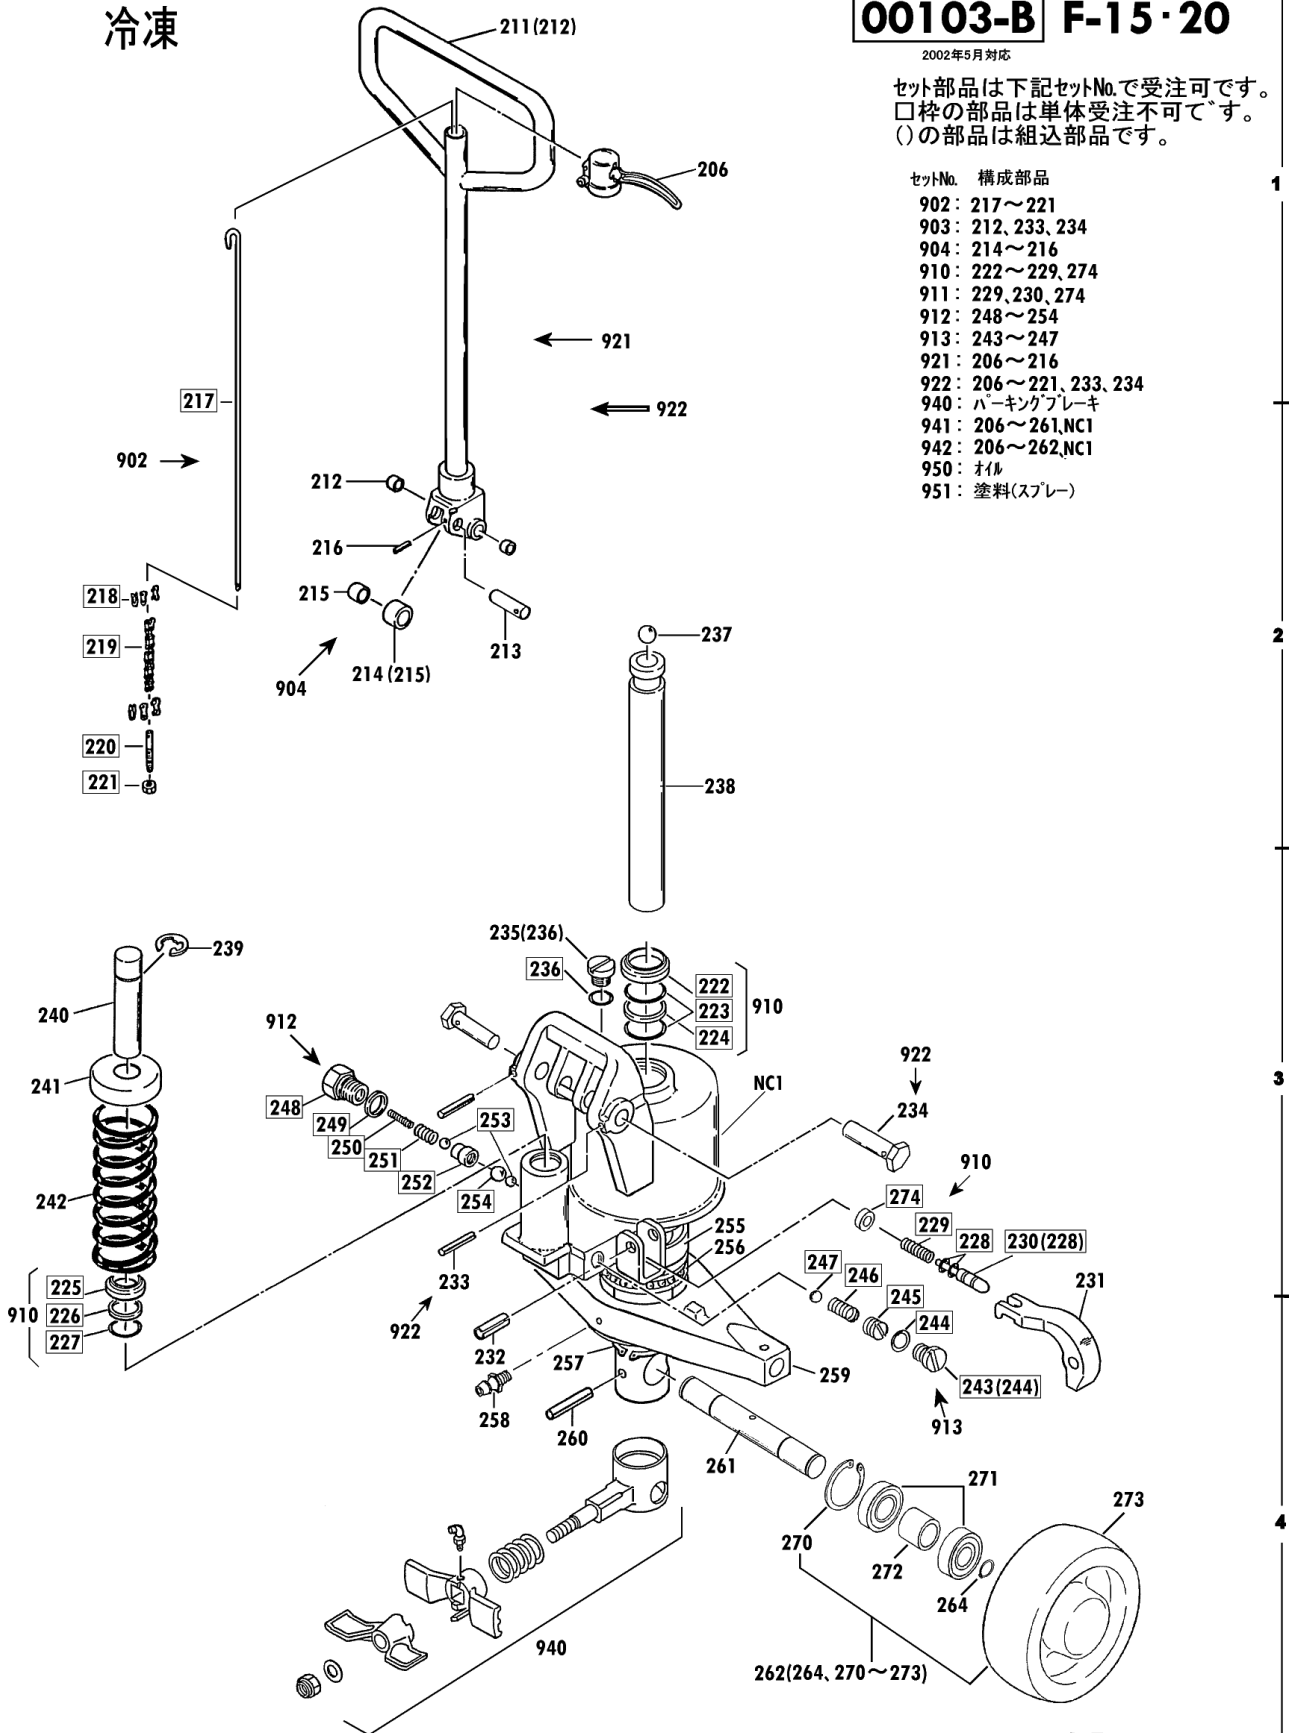

冷凍

**00103-B F-15・20**

2002年5月対応

セット部品は下記セットNo.で受注可です。  
 □枠の部品は単体受注不可です。  
 ()の部品は組込部品です。

セットNo. 構成部品  
 960: 104~106  
 961: 108~110  
 962: 301~304

改訂一B(0) 1/2

CPF-15S-107H Fig1.フレーム部

部品No.	部品名称	種類	仕様	員数	備考(Ⅰ)	備考(Ⅱ)
101	フレーム		CP-15S-107Hフレーム	1		E0-00133-B-101
102	アームピク		ケイ17X143ステン/CP15*20H	2		E0-00133-B-102
103	スプリングピク		ケイ5X45 ステン	2		E0-00133-B-103
107	クランクシャフト		ケイ32X500/CPFS-15Sステン	1		E0-00133-B-107
108	スプリングピク		ケイ6X35 ステン	2		E0-00133-B-108
109	テーパーピク		CPF.FS ステンレス	2		E0-00133-B-109
110	ブッシュ		ケイ16X18X20	2		E0-00133-B-110
111	クランクセット		CPF-15S ピク・ブッシュ付	1	(110,112)	E0-00133-B-111
112	クリスニップル		M6ILホ	1		E0-00133-B-112
113	スプリングピク		ケイ6X45 ステン	1		E0-00133-B-113
301	ロッドピクセット(カラー付き)		65X73ナイド(#6203LLU)	2	(302,319)	E0-00133-B-301
302	ピクキャップ		CP-7*10・ロッドピク用	4		E0-00133-B-302
303	ロッドピクシャフト		ケイ17X106ステン/CP15*20H	2		E0-00133-B-303
304	スプリングピク		ケイ5X40 ステン	4		E0-00133-B-304
305	アームセット		CP-15*20H(3.2)ブッシュ付	2	(307)	E0-00133-B-305
306	アームカラー		ケイ17.3X26X4.0	4		E0-00133-B-306
307	ブッシュ		ケイ17X19X20	4		E0-00133-B-307
308	アームピクピク		ケイ17X87ステン/CP15*20H	2		E0-00133-B-308
309	ブッシュ		ケイ17X19X20	4		E0-00133-B-309
310	ピクセット		CP-15*25H(E)ブッシュ付	2	(309,311)	E0-00133-B-310
311	ブッシュ		ケイ25X28X30	2		E0-00133-B-311
312	E-リング		ETWJ-19 ステン	2		E0-00133-B-312
319	ヘアリング		#6203LLU	4		E0-00133-B-319
960	ハットピクセット		CP M8X15 SW・PW付き	2	104-106	E0-00133-B-960
961	テーパーピクピク		CPF-15*20ブッシュピク	2	108-110	E0-00133-B-961
962	ロッドピクシャフトピクセット		65X73ナイド(#6203LLU)	2	301-304	E0-00133-B-962

冷凍

**00103-B F-15・20**

2002年5月対応

セット部品は下記セットNo.で受注可です。  
□枠の部品は単体受注不可です。  
( )の部品は組込部品です。

- セットNo. 構成部品
- 902 : 217～221
  - 903 : 212, 233, 234
  - 904 : 214～216
  - 910 : 222～229, 274
  - 911 : 229, 230, 274
  - 912 : 248～254
  - 913 : 243～247
  - 921 : 206～216
  - 922 : 206～221, 233, 234
  - 940 : ハーキングブレーキ
  - 941 : 206～261, NC1
  - 942 : 206～262, NC1
  - 950 : オイル
  - 951 : 塗料(スプレー)