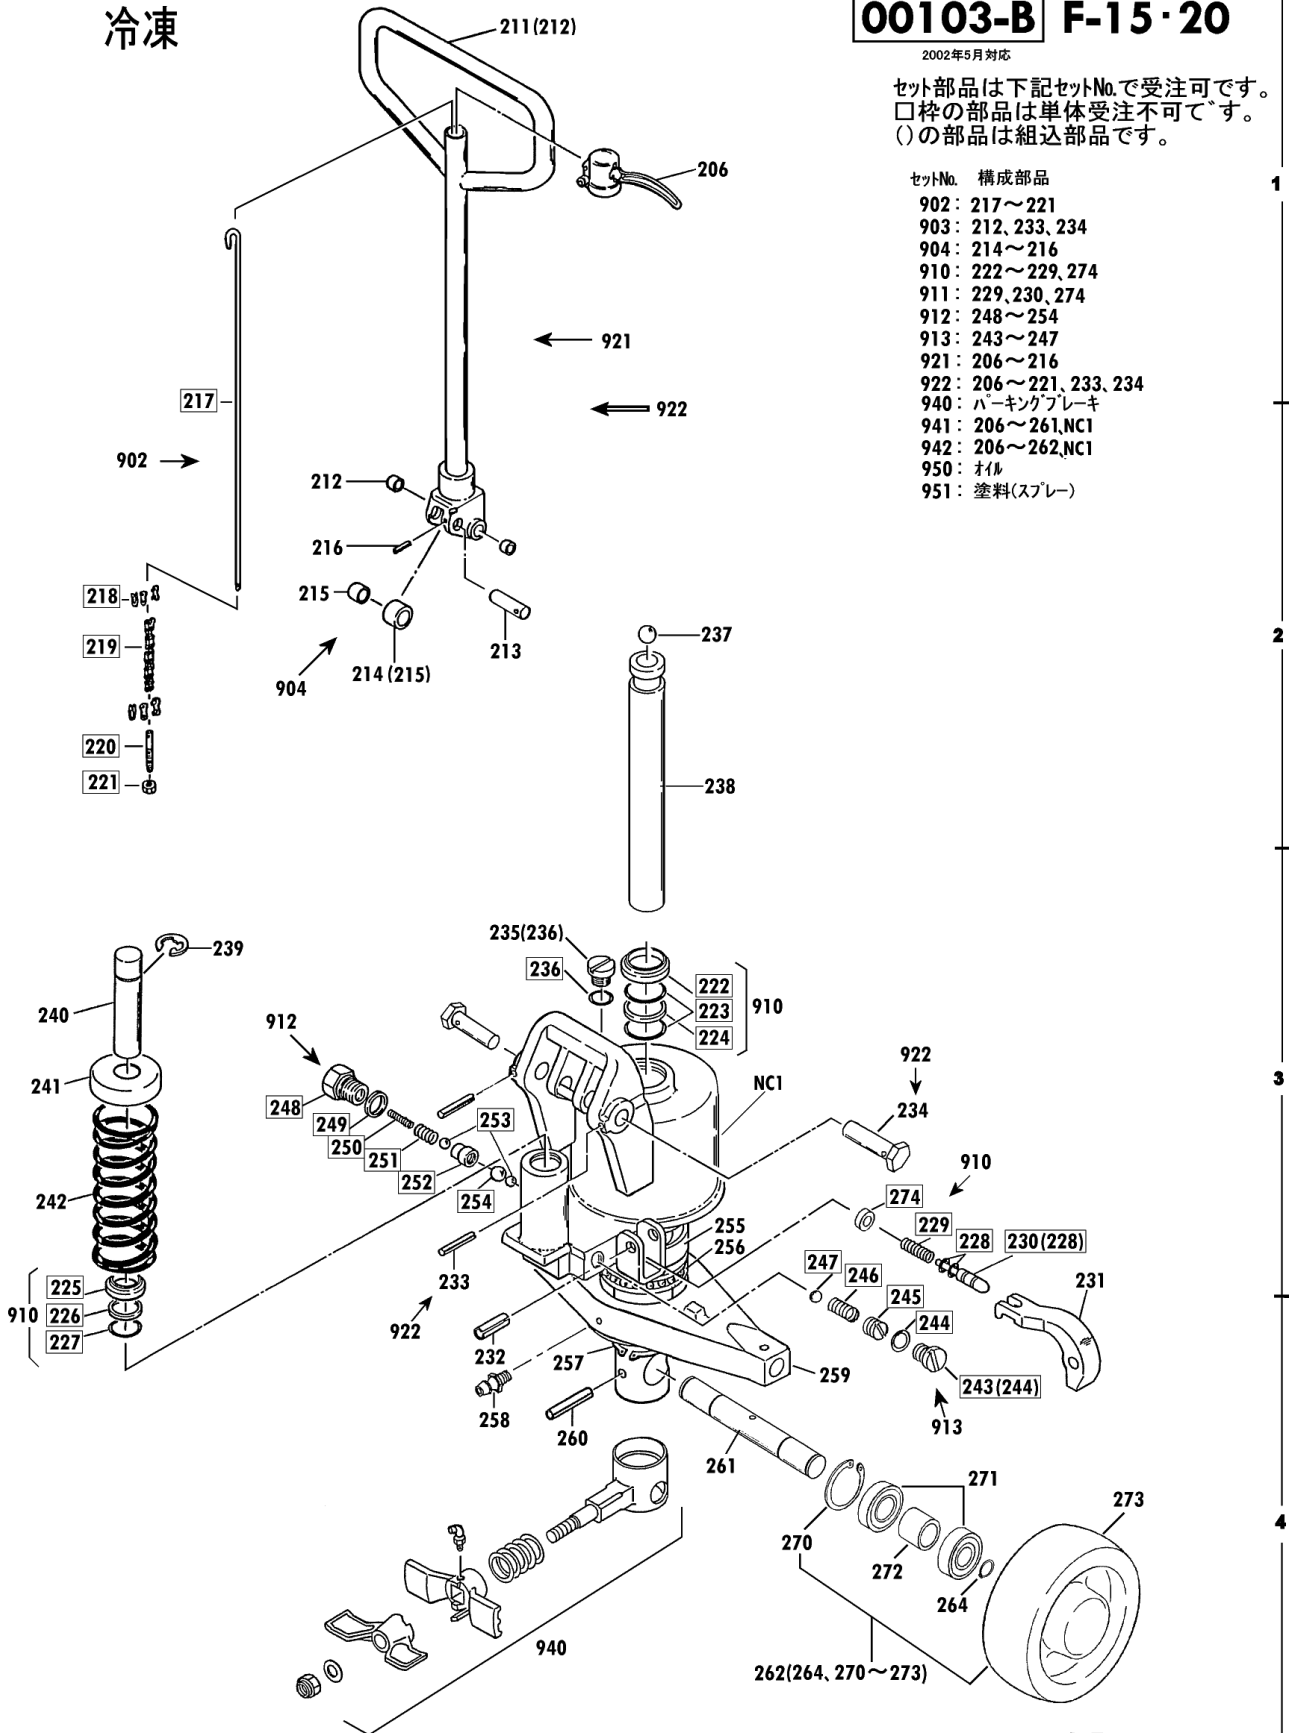

冷凍

**00103-B F-15・20**

2002年5月対応

セット部品は下記セットNo.で受注可です。  
 □枠の部品は単体受注不可です。  
 ()の部品は組込部品です。

セットNo. 構成部品  
 960: 104~106  
 961: 108~110  
 962: 301~304

改訂一B(0) 1/2

CPF-15M-85 Fig1.フレーム部

部品No.	部品名称	種類	仕様	員数	備考(Ⅰ)	備考(Ⅱ)
101	フレーム		CP-15M-85	1		E0-00103-B-101
102	アームピク		ケイ20X143/CPF・FSステンレス	2		E0-00103-B-102
103	スプリングピク		ケイ5X45 ステン	2		E0-00103-B-103
107	クランクシャフト		ケイ25X450ステン/CPFS-15M	1		E0-00103-B-107
108	スプリングピク		ケイ6X35 ステン	2		E0-00103-B-108
109	テーパーピク		CPF.FS ステンレス	2		E0-00103-B-109
110	ブッシュ		ケイ16X18X20	2		E0-00103-B-110
111	クランクセット		CPF-15M ピク・ブッシュ1イ	1	(110,112)	E0-00103-B-111
112	クリスニップル		M6Iルホ	1		E0-00103-B-112
113	スプリングピク		ケイ6X35 ステン	1		E0-00103-B-113
301	ロッドピクセット(カラーツキ)		80X75ナイロ(#6204LLU)	2	(302,319)	E0-00103-B-301
302	ピクキャップ		CP-15*30・ロッドピクヨウ	4		E0-00103-B-302
303	ロッドピクシャフト		ケイ20X106/CPF・FSステンレス	2		E0-00103-B-303
304	スプリングピク		ケイ5X40 ステン	4		E0-00103-B-304
305	アームセット		CP-15*20(3.2)ブッシュ1イ	2	(307)	E0-00103-B-305
306	アームカラー		ケイ20.5X38X4.5	4		E0-00103-B-306
307	ブッシュ		ケイ20X23X20	4		E0-00103-B-307
308	アームピクピク		ケイ20X87/CPF・FS ステンレス	2		E0-00103-B-308
309	ブッシュ		ケイ20X23X20	4		E0-00103-B-309
310	ピクセット		CP-15M(E)ブッシュ1イ	2	(309,311)	E0-00103-B-310
311	ブッシュ		ケイ20X23X30	2		E0-00103-B-311
312	E-リング		ETWJ-15 ステン	2		E0-00103-B-312
319	ハブリング		#62042RS(レイトウクリスイ)	4		E0-00103-B-319
960	ハットピクセット		CP M8X15 SW・PWツキ	2	104-106	E0-00103-B-960
961	テーパーピクピク		CPF-15*20ブッシュ10-ピク	2	108-110	E0-00103-B-961
962	ロッドピクシャフトツキセット		80X75ナイロ(#6204LLU)	2	301-304	E0-00103-B-962

冷凍

**00103-B F-15・20**

2002年5月対応

セット部品は下記セットNo.で受注可です。  
□枠の部品は単体受注不可です。  
( )の部品は組込部品です。

- セットNo. 構成部品
- 902 : 217~221
  - 903 : 212, 233, 234
  - 904 : 214~216
  - 910 : 222~229, 274
  - 911 : 229, 230, 274
  - 912 : 248~254
  - 913 : 243~247
  - 921 : 206~216
  - 922 : 206~221, 233, 234
  - 940 : ハーキングブレーキ
  - 941 : 206~261, NC1
  - 942 : 206~262, NC1
  - 950 : オイル
  - 951 : 塗料(スプレー)