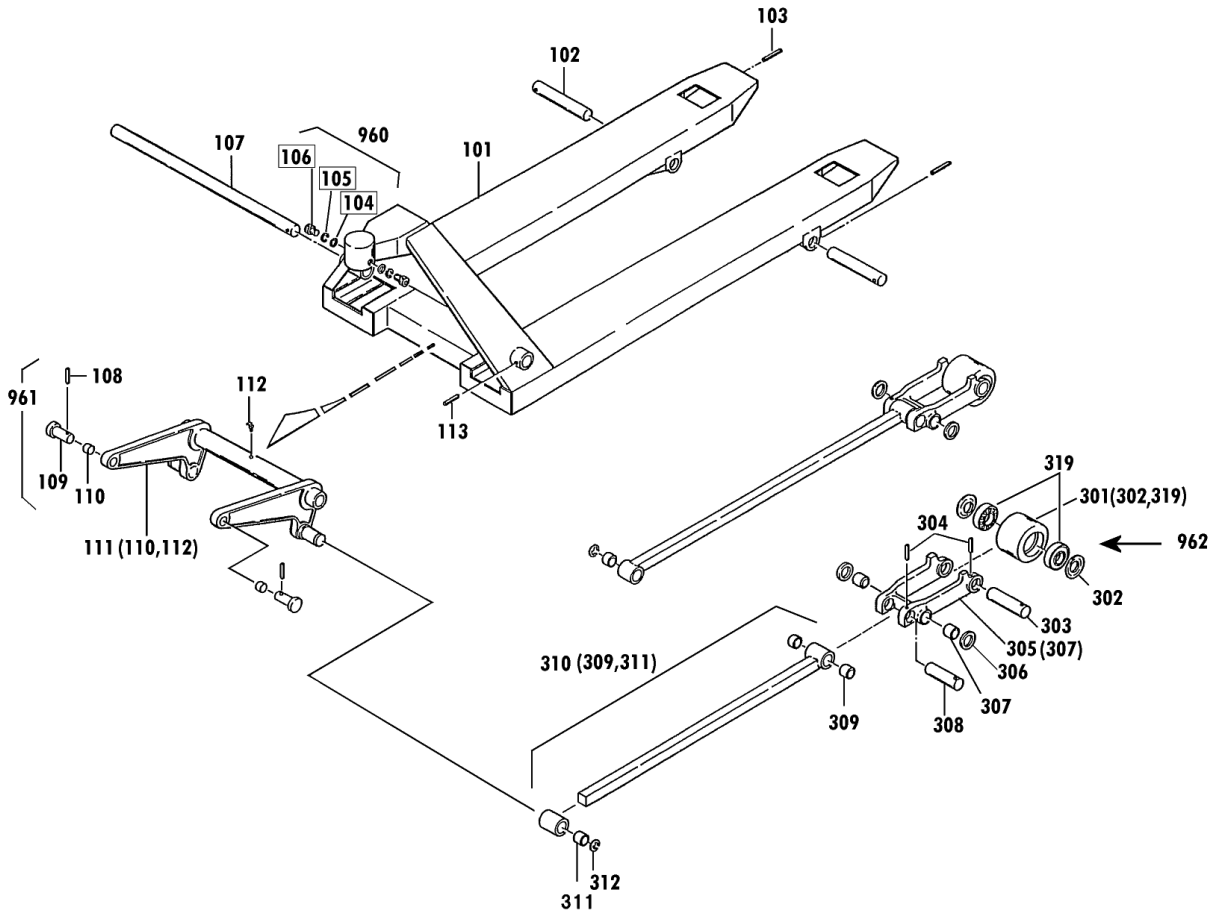

冷凍

**00103-B F-15・20**

2002年5月対応

セット部品は下記セットNo.で受注可です。  
 □枠の部品は単体受注不可です。  
 ()の部品は組込部品です。

セットNo. 構成部品  
 960: 104~106  
 961: 108~110  
 962: 301~304

改訂一B(0) 1/2

CPF-15M-85 Fig1.フレーム部

部品No.	部品名称	種類	仕様	員数	備考(Ⅰ)	備考(Ⅱ)
101	フレーム		CP-15M-85	1		E0-00103-B-101
102	アームピク		ケイ20X143/CPF・FSステンレス	2		E0-00103-B-102
103	スプリングピク		ケイ5X45 ステン	2		E0-00103-B-103
107	クランクシャフト		ケイ25X450ステン/CPFS-15M	1		E0-00103-B-107
108	スプリングピク		ケイ6X35 ステン	2		E0-00103-B-108
109	テーパーピク		CPF.FS ステンレス	2		E0-00103-B-109
110	ブッシュ		ケイ16X18X20	2		E0-00103-B-110
111	クランクセット		CPF-15M ピク・ブッシュ1イ	1	(110,112)	E0-00103-B-111
112	クリスニップル		M6Iルホ	1		E0-00103-B-112
113	スプリングピク		ケイ6X35 ステン	1		E0-00103-B-113
301	ロッドピクセット(カラーツキ)		80X75ナイロ(#6204LLU)	2	(302,319)	E0-00103-B-301
302	ピクキャップ		CP-15*30・ロッドピクヨウ	4		E0-00103-B-302
303	ロッドピクシャフト		ケイ20X106/CPF・FSステンレス	2		E0-00103-B-303
304	スプリングピク		ケイ5X40 ステン	4		E0-00103-B-304
305	アームセット		CP-15*20(3.2)ブッシュ1イ	2	(307)	E0-00103-B-305
306	アームカラー		ケイ20.5X38X4.5	4		E0-00103-B-306
307	ブッシュ		ケイ20X23X20	4		E0-00103-B-307
308	アームピクピク		ケイ20X87/CPF・FS ステンレス	2		E0-00103-B-308
309	ブッシュ		ケイ20X23X20	4		E0-00103-B-309
310	ピクセット		CP-15M(E)ブッシュ1イ	2	(309,311)	E0-00103-B-310
311	ブッシュ		ケイ20X23X30	2		E0-00103-B-311
312	E-リング		ETWJ-15 ステン	2		E0-00103-B-312
319	ハブリング		#62042RS(レイトウクリスイ)	4		E0-00103-B-319
960	ハットピクセット		CP M8X15 SW・PWツキ	2	104-106	E0-00103-B-960
961	テーパーピクピク		CPF-15*20ブッシュ10-ピク	2	108-110	E0-00103-B-961
962	ロッドピクシャフトツキセット		80X75ナイロ(#6204LLU)	2	301-304	E0-00103-B-962

冷凍

**00103-B F-15・20**

2002年5月対応

セット部品は下記セットNo.で受注可です。  
□枠の部品は単体受注不可です。  
( )の部品は組込部品です。

- セットNo. 構成部品
- 902 : 217~221
  - 903 : 212, 233, 234
  - 904 : 214~216
  - 910 : 222~229, 274
  - 911 : 229, 230, 274
  - 912 : 248~254
  - 913 : 243~247
  - 921 : 206~216
  - 922 : 206~221, 233, 234
  - 940 : ハーキングブレーキ
  - 941 : 206~261, NC1
  - 942 : 206~262, NC1
  - 950 : オイル
  - 951 : 塗料(スプレー)