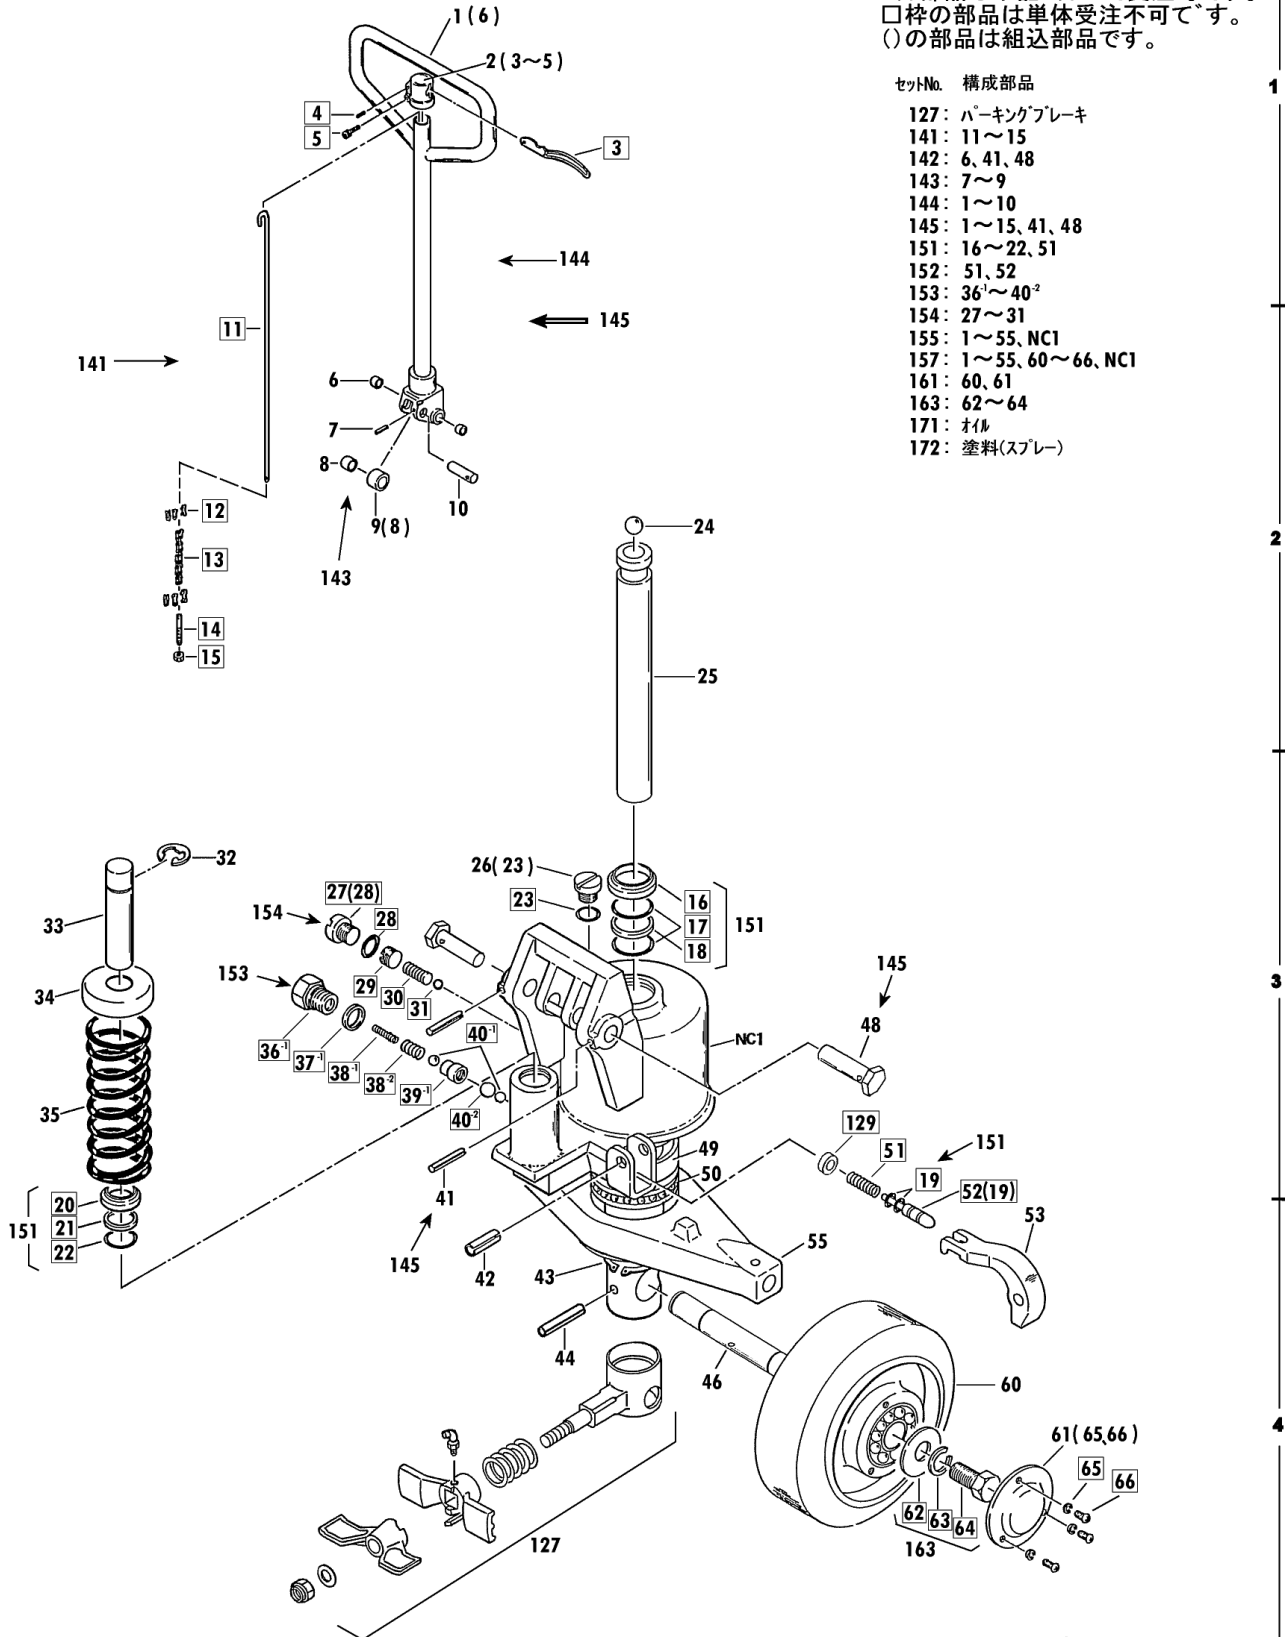

冷凍

00103-0 F-15・20

1983年1月対応

A セット部品は下記セットNo.で受注可です。
 □枠の部品は単体受注不可です。
 ()の部品は組込部品です。

セットNo.	構成部品
181	68~70
182	54,74,75
183	80~82

A

改訂-0(0) 1/2

2008/06/11

CPF-15M-85 Fig1.フレーム部

部品No.	部品名称	種類	仕様	員数	備考(Ⅰ)	備考(Ⅱ)
54	スプリングピッチ		ケイ6X35 ステン	2		E0-00103-0-54
67	フレーム		CP-15M-85	1		E0-00103-0-67
71	クランクシャフト		ケイ25X450/CP-15M	1		E0-00103-0-71
73	カリスニップル		M6ILホ	1		E0-00103-0-73
74	テーパーピッチ		CPF.FS ステンレス	2		E0-00103-0-74
75	ブッシュ		ケイ16X18X20	2		E0-00103-0-75
76	クランクセット		CPF-15M ピッチ・ブッシュ1リ	1	(73,75)	E0-00103-0-76
77	スプリングピッチ		ケイ6X35 ステン	1		E0-00103-0-77
78	アームピッチ		ケイ20X143/CPF・FSステンレス	2		E0-00103-0-78
79	スプリングピッチ		ケイ5X45 ステン	2		E0-00103-0-79
80	ロードホイールセット(カラー付き)		80X75ナイロン(#6204LLU)	2	(133,134)	E0-00103-0-80
81	スプリングピッチ		ケイ5X40 ステン	4		E0-00103-0-81
82	ロードホイールシャフト		ケイ20X106/CPF・FSステンレス	2		E0-00103-0-82
83	アームセット		CP-15*20(3.2)ブッシュ1リ	2	(85)	E0-00103-0-83
84	アームカラー		ケイ20.5X38X4.5	4		E0-00103-0-84
85	ブッシュ		ケイ20X23X20	4		E0-00103-0-85
86	アームロッドピッチ		ケイ20X87/CPF・FS ステンレス	2		E0-00103-0-86
87	ブッシュ		ケイ20X23X20	4		E0-00103-0-87
88	ロッドセット		CP-15M(E)ブッシュ1リ	2	(87,90)	E0-00103-0-88
89	E-リンク		ETWJ-15 ステン	2		E0-00103-0-89
90	ブッシュ		ケイ20X23X30	2		E0-00103-0-90
133	ヘアリンク		#62042RS(ライトウケ・リスリ)	4		E0-00103-0-133
134	ホイールキャップ		CP-15*30・ロードホイールコ	4		E0-00103-0-134
181	ハットホルダーセット		CP M8X15 SW・PWツキ	2	68-70	E0-00103-0-181
182	テーパーピッチセット		CPF-15*20ブッシュ10-ピッチ	2	54,74,75	E0-00103-0-182
183	ロードホイールシャフトツキセット		80X75ナイロン(#6204LLU)	2	80-82	E0-00103-0-183

冷凍

00103-0 F-15・20

1983年1月対応

セット部品は下記セットNo.で受注可です。
□枠の部品は単体受注不可です。
()の部品は組込部品です。

セットNo. 構成部品

- 127: パーキングブレーキ
- 141: 11~15
- 142: 6, 41, 48
- 143: 7~9
- 144: 1~10
- 145: 1~15, 41, 48
- 151: 16~22, 51
- 152: 51, 52
- 153: 36¹~40²
- 154: 27~31
- 155: 1~55, NCI
- 157: 1~55, 60~66, NCI
- 161: 60, 61
- 163: 62~64
- 171: オイル
- 172: 塗料(スプレー)