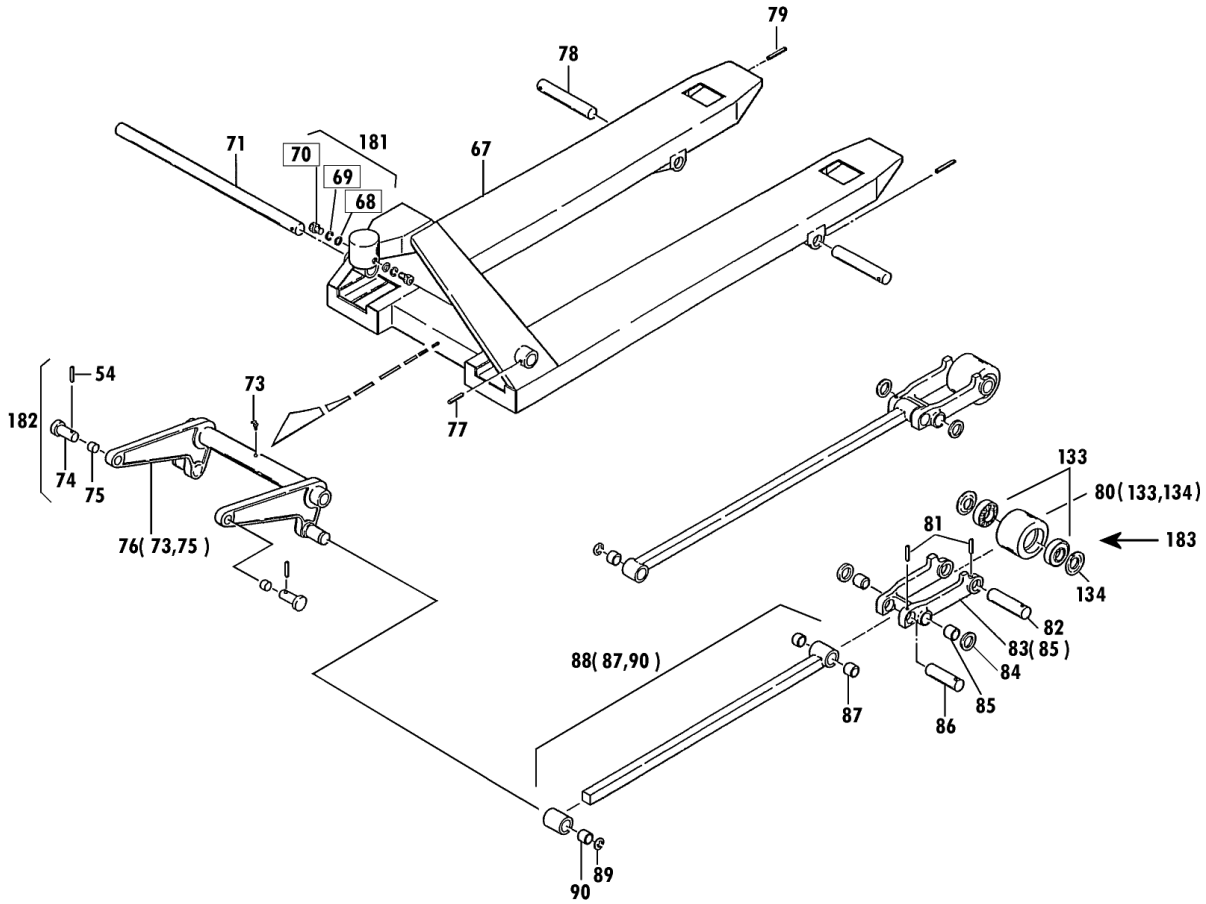

冷凍

00103-0 F-15・20

1983年1月対応

A セット部品は下記セットNo.で受注可です。
 □枠の部品は単体受注不可です。
 ()の部品は組込部品です。

セットNo.	構成部品
181	68~70
182	54,74,75
183	80~82

A

改訂-0(0) 1/2

2008/06/11

CPF-15M-85 Fig1.フレーム部

部品No.	部品名称	種類	仕様	員数	備考(Ⅰ)	備考(Ⅱ)
54	スプリングピッチ		ケイ6X35 ステン	2		E0-00103-0-54
67	フレーム		CP-15M-85	1		E0-00103-0-67
71	クランクシャフト		ケイ25X450/CP-15M	1		E0-00103-0-71
73	カリスニップル		M6ILホ	1		E0-00103-0-73
74	テーパーピッチ		CPF.FS ステンレス	2		E0-00103-0-74
75	ブッシュ		ケイ16X18X20	2		E0-00103-0-75
76	クランクセット		CPF-15M ピッチ・ブッシュ1リ	1	(73,75)	E0-00103-0-76
77	スプリングピッチ		ケイ6X35 ステン	1		E0-00103-0-77
78	アームピッチ		ケイ20X143/CPF・FSステンレス	2		E0-00103-0-78
79	スプリングピッチ		ケイ5X45 ステン	2		E0-00103-0-79
80	ロードホイールセット(カラー付き)		80X75ナイロン(#6204LLU)	2	(133,134)	E0-00103-0-80
81	スプリングピッチ		ケイ5X40 ステン	4		E0-00103-0-81
82	ロードホイールシャフト		ケイ20X106/CPF・FSステンレス	2		E0-00103-0-82
83	アームセット		CP-15*20(3.2)ブッシュ1リ	2	(85)	E0-00103-0-83
84	アームカラー		ケイ20.5X38X4.5	4		E0-00103-0-84
85	ブッシュ		ケイ20X23X20	4		E0-00103-0-85
86	アームロッドピッチ		ケイ20X87/CPF・FS ステンレス	2		E0-00103-0-86
87	ブッシュ		ケイ20X23X20	4		E0-00103-0-87
88	ロッドセット		CP-15M(E)ブッシュ1リ	2	(87,90)	E0-00103-0-88
89	E-リンク		ETWJ-15 ステン	2		E0-00103-0-89
90	ブッシュ		ケイ20X23X30	2		E0-00103-0-90
133	ヘアリンク		#62042RS(ライトウケ・リスリ)	4		E0-00103-0-133
134	ホイールキャップ		CP-15*30・ロードホイールコ	4		E0-00103-0-134
181	ハットホルダーセット		CP M8X15 SW・PWツキ	2	68-70	E0-00103-0-181
182	テーパーピッチセット		CPF-15*20ブッシュ10-ピッチ	2	54,74,75	E0-00103-0-182
183	ロードホイールシャフトツキセット		80X75ナイロン(#6204LLU)	2	80-82	E0-00103-0-183

冷凍

00103-0 F-15・20

1983年1月対応

セット部品は下記セットNo.で受注可です。
□枠の部品は単体受注不可です。
()の部品は組込部品です。

セットNo. 構成部品

- 127: パーキングブレーキ
- 141: 11~15
- 142: 6, 41, 48
- 143: 7~9
- 144: 1~10
- 145: 1~15, 41, 48
- 151: 16~22, 51
- 152: 51, 52
- 153: 36¹~40²
- 154: 27~31
- 155: 1~55, NCI
- 157: 1~55, 60~66, NCI
- 161: 60, 61
- 163: 62~64
- 171: オイル
- 172: 塗料(スプレー)