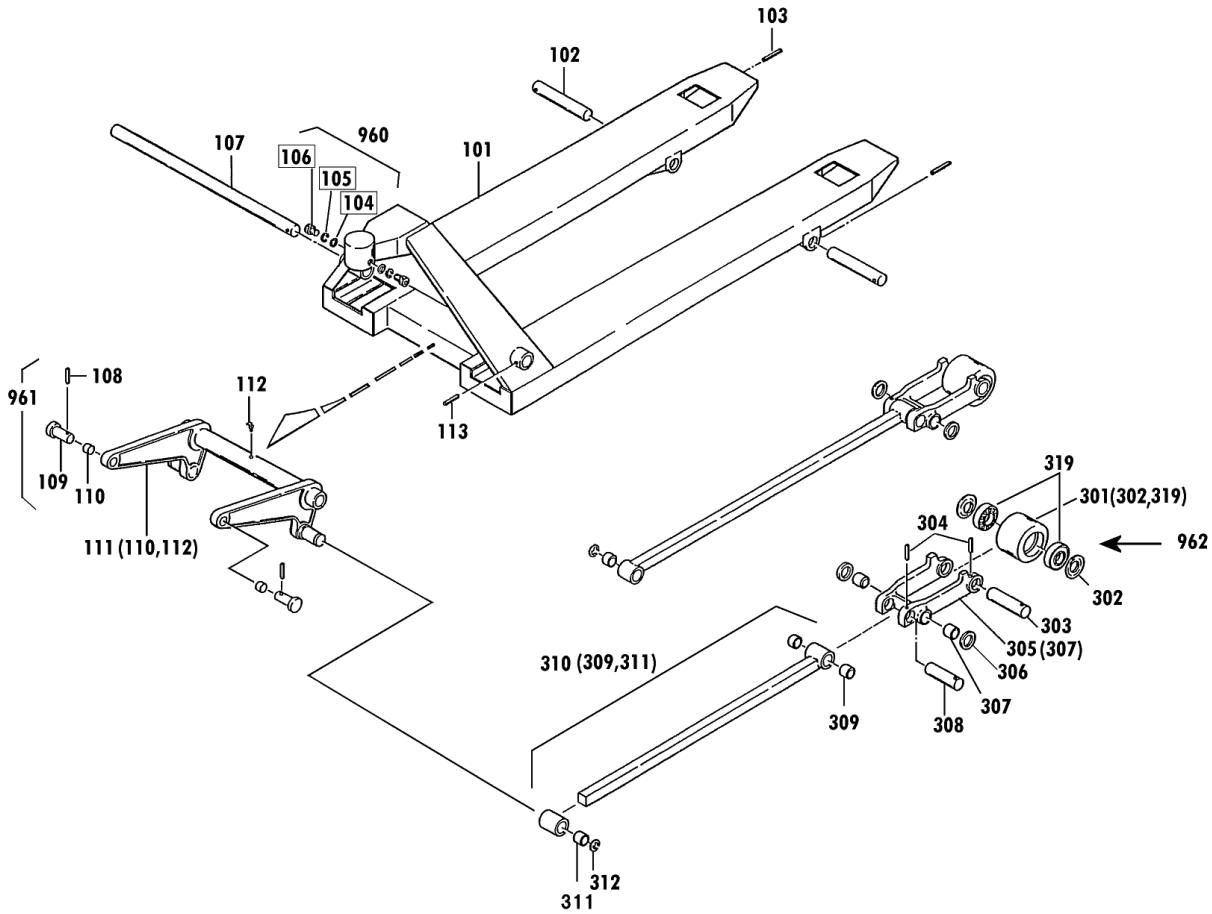

冷凍

**00103-B F-15・20**

2002年5月対応

セット部品は下記セットNo.で受注可です。  
 □枠の部品は単体受注不可です。  
 ()の部品は組込部品です。

セットNo. 構成部品  
 960: 104~106  
 961: 108~110  
 962: 301~304

改訂一B(0) 1/2

CPF-15L-122 Fig1.フレーム部

部品No.	部品名称	種類	仕様	員数	備考(Ⅰ)	備考(Ⅱ)
101	フレーム		CP-15L-122	1		E0-00163-B-101
102	アームピク		ケイ20X143/CPF・FSステンレス	2		E0-00163-B-102
103	スプリングピク		ケイ5X45 ステン	2		E0-00163-B-103
107	クランクシャフト		ケイ32X650/CPFS-15Lステン	1		E0-00163-B-107
108	スプリングピク		ケイ6X35 ステン	2		E0-00163-B-108
109	テーパーピク		CPF.FS ステンレス	2		E0-00163-B-109
110	ブッシュ		ケイ16X18X20	2		E0-00163-B-110
111	クランクセット		CPF-15L ピク・ブッシュ1付	1	(110,112)	E0-00163-B-111
112	クリスニップル		M6ILホ	1		E0-00163-B-112
113	スプリングピク		ケイ6X45 ステン	1		E0-00163-B-113
301	ロッドピクセット(カラーツキ)		80X75ナイロン(#6204LLU)	2	(302,319)	E0-00163-B-301
302	ピクキャップ		CP-15*30・ロッドピクヨウ	4		E0-00163-B-302
303	ロッドピクシャフト		ケイ20X106/CPF・FSステンレス	2		E0-00163-B-303
304	スプリングピク		ケイ5X40 ステン	4		E0-00163-B-304
305	アームセット		CP-15*20(3.2)ブッシュ1付	2	(307)	E0-00163-B-305
306	アームカラー		ケイ20.5X38X4.5	4		E0-00163-B-306
307	ブッシュ		ケイ20X23X20	4		E0-00163-B-307
308	アームピクピク		ケイ20X87/CPF・FS ステンレス	2		E0-00163-B-308
309	ブッシュ		ケイ20X23X20	4		E0-00163-B-309
310	ピクセット		CP-15*25(E)ブッシュ1付	2	(309,311)	E0-00163-B-310
311	ブッシュ		ケイ25X28X30	2		E0-00163-B-311
312	E-リング		ETWJ-19 ステン	2		E0-00163-B-312
319	ヘアリング		#62042RS(レイトウクリスリ)	4		E0-00163-B-319
960	ハットホルトセット		CP M8X15 SW・PWツキ	2	104-106	E0-00163-B-960
961	テーパーピクピク		CPF-15*20ブッシュ10-ピク	2	108-110	E0-00163-B-961
962	ロッドピクシャフトツキセット		80X75ナイロン(#6204LLU)	2	301-304	E0-00163-B-962

冷凍

**00103-B F-15・20**

2002年5月対応

セット部品は下記セットNo.で受注可です。  
□枠の部品は単体受注不可です。  
( )の部品は組込部品です。

- セットNo. 構成部品
- 902 : 217~221
  - 903 : 212, 233, 234
  - 904 : 214~216
  - 910 : 222~229, 274
  - 911 : 229, 230, 274
  - 912 : 248~254
  - 913 : 243~247
  - 921 : 206~216
  - 922 : 206~221, 233, 234
  - 940 : ハーキングブレーキ
  - 941 : 206~261, NC1
  - 942 : 206~262, NC1
  - 950 : オイル
  - 951 : 塗料(スプレー)