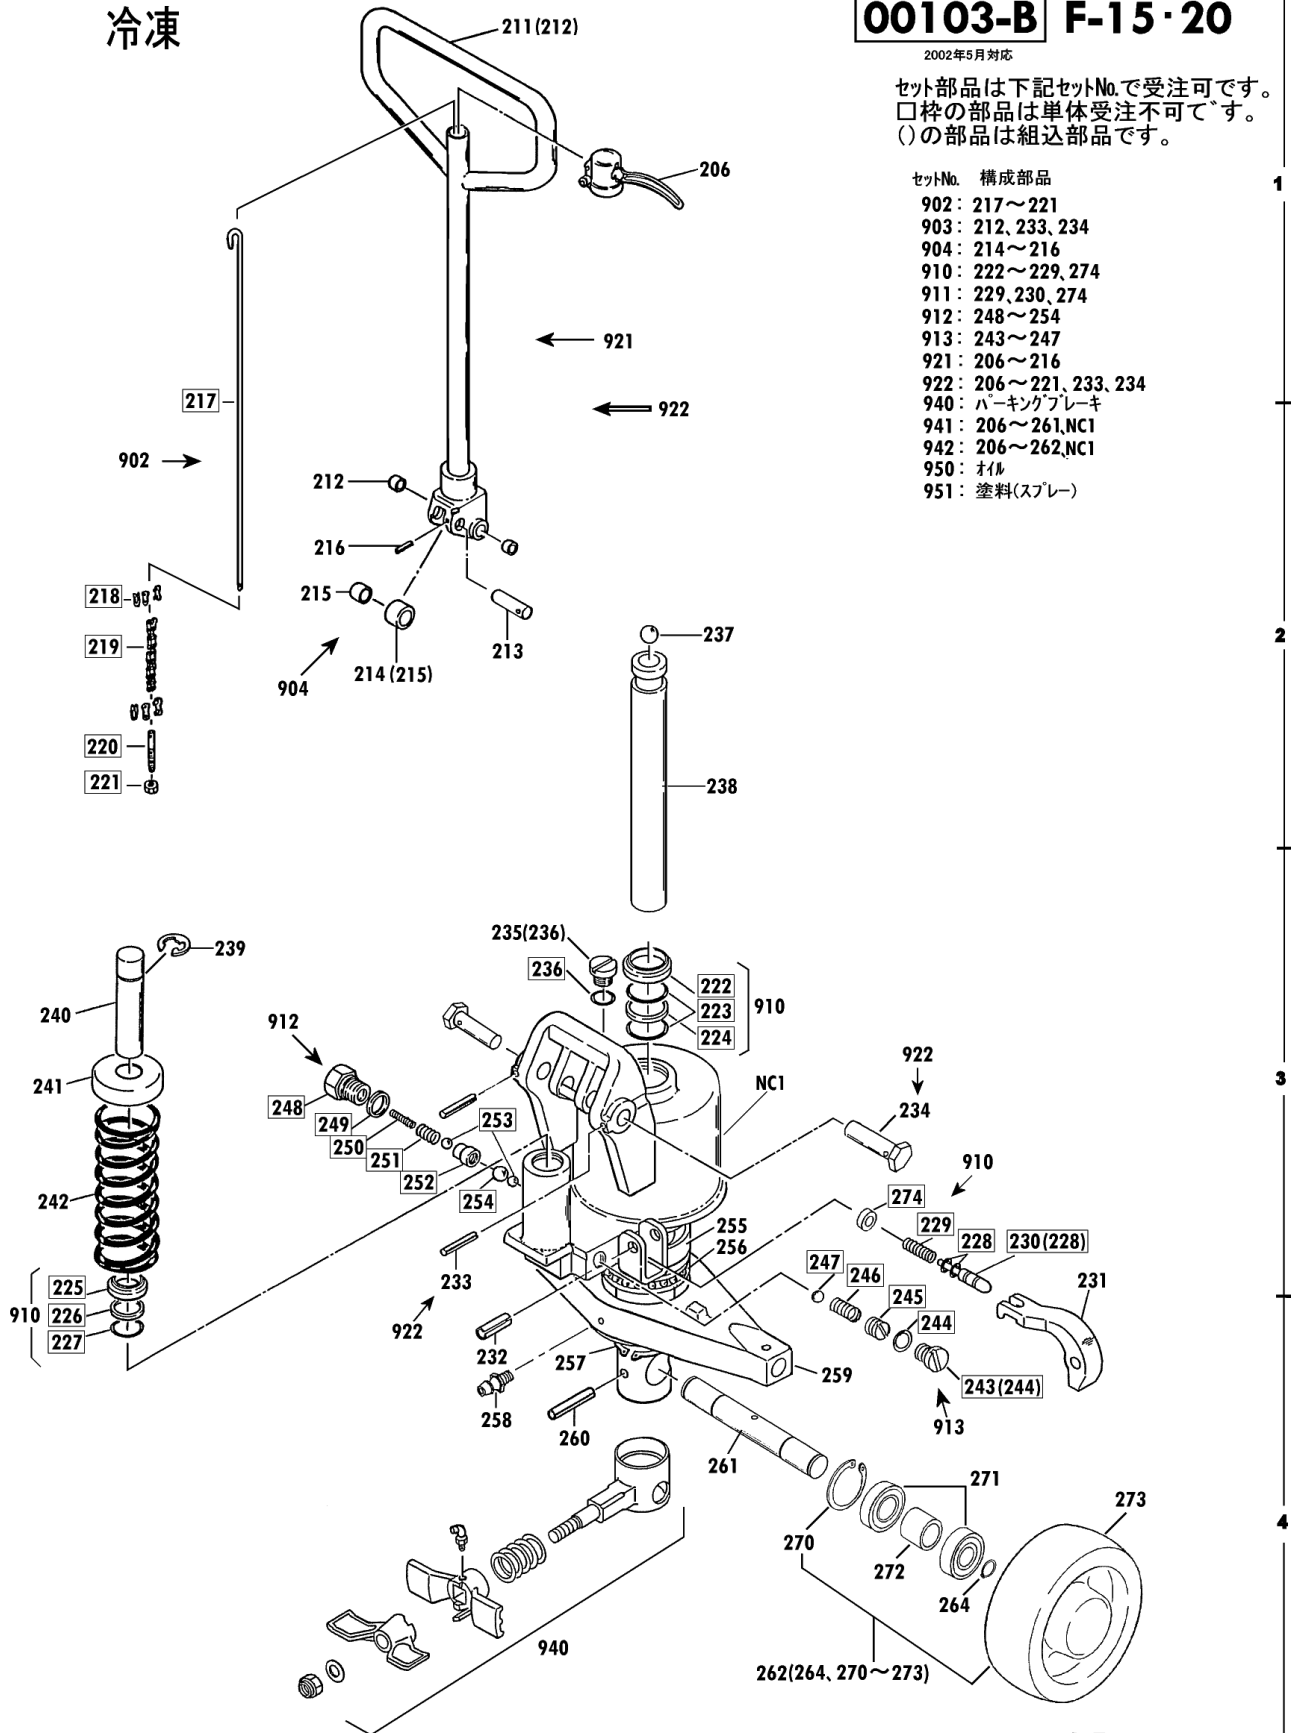

冷凍

**00103-B F-15・20**

2002年5月対応

セット部品は下記セットNo.で受注可です。  
 □枠の部品は単体受注不可です。  
 ()の部品は組込部品です。

セットNo. 構成部品  
 960: 104~106  
 961: 108~110  
 962: 301~304

改訂一B(0) 1/2

CPF-15L-122 Fig1.フレーム部

部品No.	部品名称	種類	仕様	員数	備考(Ⅰ)	備考(Ⅱ)
101	フレーム		CP-15L-122	1		E0-00163-B-101
102	アームピク		ケイ20X143/CPF・FSステンレス	2		E0-00163-B-102
103	スプリングピク		ケイ5X45 ステン	2		E0-00163-B-103
107	クランクシャフト		ケイ32X650/CPFS-15Lステン	1		E0-00163-B-107
108	スプリングピク		ケイ6X35 ステン	2		E0-00163-B-108
109	テーパーピク		CPF.FS ステンレス	2		E0-00163-B-109
110	ブッシュ		ケイ16X18X20	2		E0-00163-B-110
111	クランクセット		CPF-15L ピク・ブッシュ1付	1	(110,112)	E0-00163-B-111
112	クリスニップル		M6ILホ	1		E0-00163-B-112
113	スプリングピク		ケイ6X45 ステン	1		E0-00163-B-113
301	ロッドピクセット(カラーツキ)		80X75ナイロン(#6204LLU)	2	(302,319)	E0-00163-B-301
302	ピクキャップ		CP-15*30・ロッドピクヨウ	4		E0-00163-B-302
303	ロッドピクシャフト		ケイ20X106/CPF・FSステンレス	2		E0-00163-B-303
304	スプリングピク		ケイ5X40 ステン	4		E0-00163-B-304
305	アームセット		CP-15*20(3.2)ブッシュ1付	2	(307)	E0-00163-B-305
306	アームカラー		ケイ20.5X38X4.5	4		E0-00163-B-306
307	ブッシュ		ケイ20X23X20	4		E0-00163-B-307
308	アームピクピク		ケイ20X87/CPF・FS ステンレス	2		E0-00163-B-308
309	ブッシュ		ケイ20X23X20	4		E0-00163-B-309
310	ピクセット		CP-15*25(E)ブッシュ1付	2	(309,311)	E0-00163-B-310
311	ブッシュ		ケイ25X28X30	2		E0-00163-B-311
312	E-リング		ETWJ-19 ステン	2		E0-00163-B-312
319	ヘアリング		#62042RS(レイトウクリスリ)	4		E0-00163-B-319
960	ハットホルトセット		CP M8X15 SW・PWツキ	2	104-106	E0-00163-B-960
961	テーパーピクピク		CPF-15*20ブッシュ10-ピク	2	108-110	E0-00163-B-961
962	ロッドピクシャフトツキセット		80X75ナイロン(#6204LLU)	2	301-304	E0-00163-B-962

冷凍

**00103-B F-15・20**

2002年5月対応

セット部品は下記セットNo.で受注可です。  
□枠の部品は単体受注不可です。  
( )の部品は組込部品です。

- セットNo. 構成部品
- 902 : 217~221
  - 903 : 212, 233, 234
  - 904 : 214~216
  - 910 : 222~229, 274
  - 911 : 229, 230, 274
  - 912 : 248~254
  - 913 : 243~247
  - 921 : 206~216
  - 922 : 206~221, 233, 234
  - 940 : ハーキングブレーキ
  - 941 : 206~261, NC1
  - 942 : 206~262, NC1
  - 950 : オイル
  - 951 : 塗料(スプレー)