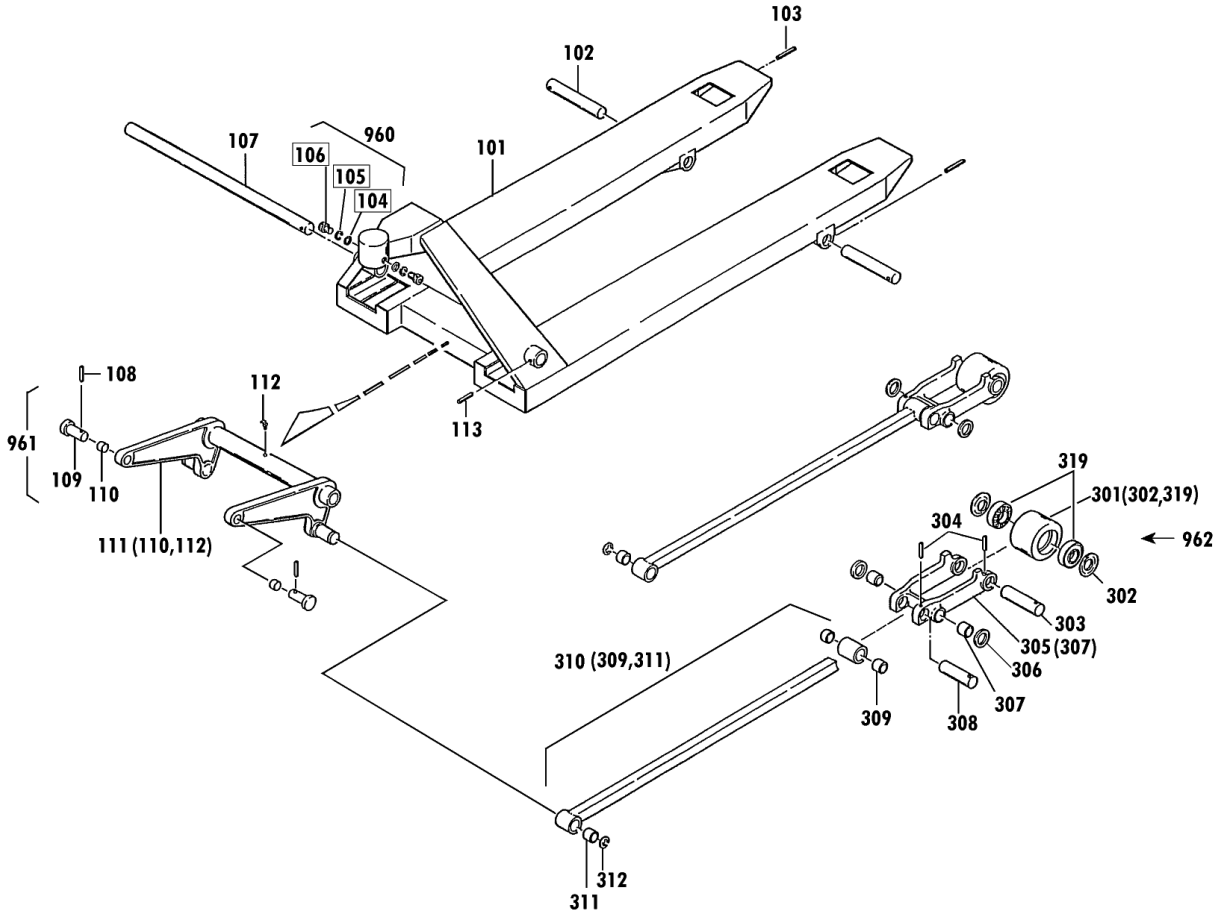

CP 冷凍 1/2

00103-F C P F-15-20

セットNo. 構成部品
 960: 104~106
 961: 108~110
 962: 301~304

セット部品は上記セットNo.で受注承ります。
 □で囲んだ部品は単体受注不可です。
 ()内の部品は組込部品です。

CPF-15L-122H Fig1.フレーム部

部品No.	部品名称	種類	仕様	員数	備考(Ⅰ)	備考(Ⅱ)
101	フレーム		CP-15L-122Hタイプ	1		E0-00143-F-101
102	アームピク		ケイ17X143ステン/CP15*20H	2		E0-00143-F-102
103	スプリングピク		ケイ5X45 ステン	2		E0-00143-F-103
107	クランクシャフト		ケイ32X650/CPFS-15Lステン	1		E0-00143-F-107
108	スプリングピク		ケイ6X35 ステン	2		E0-00143-F-108
109	テーパーピク		CPF.FS ステンレス	2		E0-00143-F-109
110	ブッシュ		ケイ16X18X20	2		E0-00143-F-110
111	クランクセット		CPF-15L ピク・ブッシュ1付	1		E0-00143-F-111
112	クリスニップル		M6ILホ	1		E0-00143-F-112
113	スプリングピク		ケイ6X45 ステン	1		E0-00143-F-113
301	ロッドピクセット(カラー付き)		65X73タイプ(#6203LLU)	2		E0-00143-F-301
302	ピクキャップ		CP-7*10・ロッドピク用	4		E0-00143-F-302
303	ロッドピクシャフト		ケイ17X106ステン/CP15*20H	2		E0-00143-F-303
304	スプリングピク		ケイ5X40 ステン	4		E0-00143-F-304
305	アームセット		CP-15*20H(3.2)ブッシュ1付	2		E0-00143-F-305
306	アームカラー		ケイ17.3X26X4.0	4		E0-00143-F-306
307	ブッシュ		ケイ17X19X20	4		E0-00143-F-307
308	アームピク		ケイ17X87ステン/CP15*20H	2		E0-00143-F-308
309	ブッシュ		ケイ17X19X20	4		E0-00143-F-309
310	ピクセット		CP-15*25H(E)ブッシュ1付	2		E0-00143-F-310
311	ブッシュ		ケイ25X28X30	2		E0-00143-F-311
312	E-リング		ETWJ-19 ステン	2		E0-00143-F-312
319	ヘアリング		#6203LLU	4		E0-00143-F-319
960	ヘッドホルトセット		CP M8X15 SW・PW付き	2		E0-00143-F-960
961	テーパーピク		CPF-15*20ブッシュ10-ピク	2		E0-00143-F-961
962	ロッドピクシャフトツキセット		65X73タイプ(#6203LLU)	2		E0-00143-F-962

CP 冷凍 2/2

00103-F CPF-15-20

- セットNo. 構成部品
- 902 : 217~221
 - 903 : 212, 233, 234
 - 904 : 214~216
 - 910 : 222~229
 - 911 : 229, 230, 274
 - 912 : 248~254
 - 913 : 243~247
 - 914 : 275~280
 - 921 : 206, 211~216
 - 922 : 206, 211~221, 233, 234