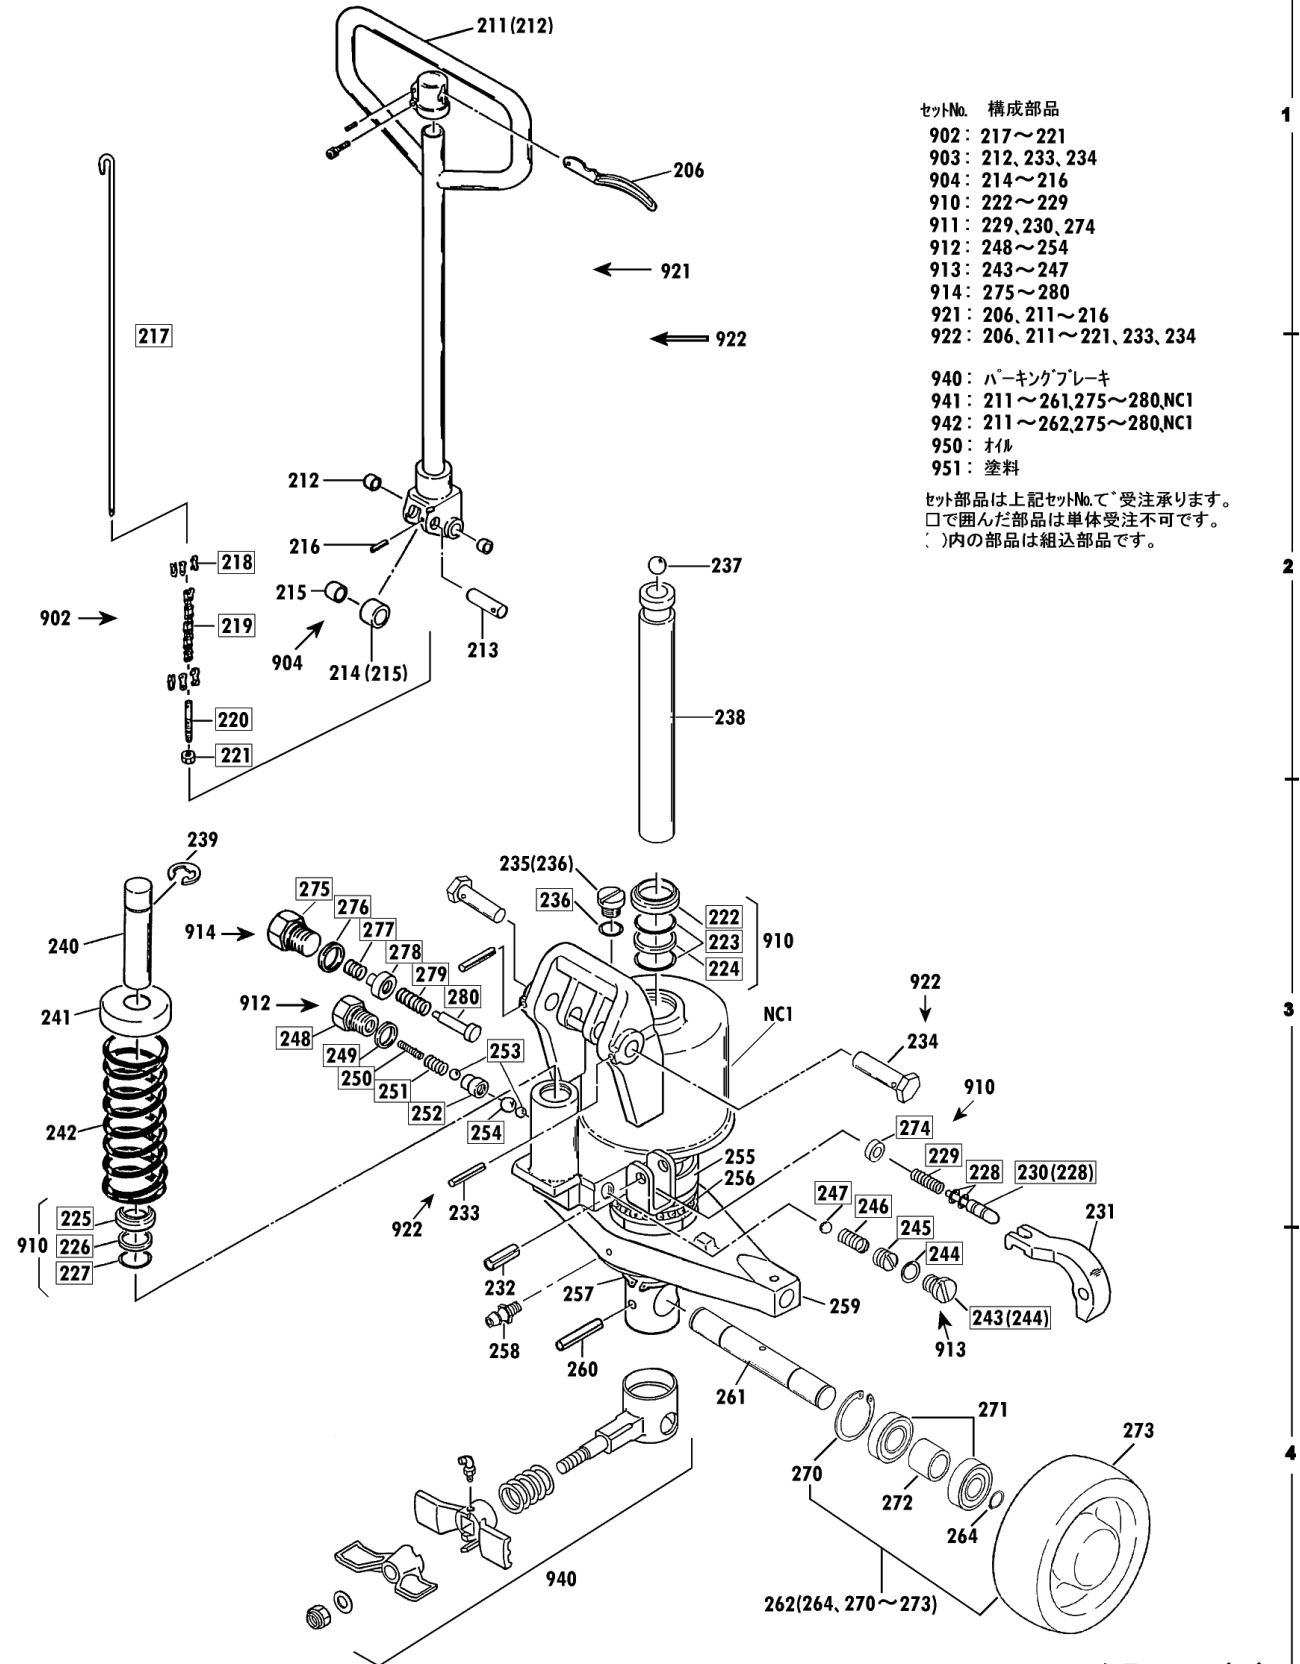

CP 冷凍 1/2

00103-F C P F-15-20

セットNo. 構成部品
 960: 104~106
 961: 108~110
 962: 301~304

セット部品は上記セットNo.で受注承ります。
 □で囲んだ部品は単体受注不可です。
 ()内の部品は組込部品です。

CPF-15L-122H Fig1.フレーム部

部品No.	部品名称	種類	仕様	員数	備考(Ⅰ)	備考(Ⅱ)
101	フレーム		CP-15L-122Hタイプ	1		E0-00143-F-101
102	アームピク		ケイ17X143ステン/CP15*20H	2		E0-00143-F-102
103	スプリングピク		ケイ5X45 ステン	2		E0-00143-F-103
107	クランクシャフト		ケイ32X650/CPFS-15Lステン	1		E0-00143-F-107
108	スプリングピク		ケイ6X35 ステン	2		E0-00143-F-108
109	テーパーピク		CPF.FS ステンレス	2		E0-00143-F-109
110	ブッシュ		ケイ16X18X20	2		E0-00143-F-110
111	クランクセット		CPF-15L ピク・ブッシュ1付	1		E0-00143-F-111
112	クリスニップル		M6ILホ	1		E0-00143-F-112
113	スプリングピク		ケイ6X45 ステン	1		E0-00143-F-113
301	ロッドピクセット(カラー付き)		65X73タイプ(#6203LLU)	2		E0-00143-F-301
302	ピクキャップ		CP-7*10・ロッドピク用	4		E0-00143-F-302
303	ロッドピクシャフト		ケイ17X106ステン/CP15*20H	2		E0-00143-F-303
304	スプリングピク		ケイ5X40 ステン	4		E0-00143-F-304
305	アームセット		CP-15*20H(3.2)ブッシュ1付	2		E0-00143-F-305
306	アームカラー		ケイ17.3X26X4.0	4		E0-00143-F-306
307	ブッシュ		ケイ17X19X20	4		E0-00143-F-307
308	アームピク		ケイ17X87ステン/CP15*20H	2		E0-00143-F-308
309	ブッシュ		ケイ17X19X20	4		E0-00143-F-309
310	ピクセット		CP-15*25H(E)ブッシュ1付	2		E0-00143-F-310
311	ブッシュ		ケイ25X28X30	2		E0-00143-F-311
312	E-リング		ETWJ-19 ステン	2		E0-00143-F-312
319	ヘアリング		#6203LLU	4		E0-00143-F-319
960	ヘッドホルトセット		CP M8X15 SW・PW付き	2		E0-00143-F-960
961	テーパーピク		CPF-15*20ブッシュ10-ピク	2		E0-00143-F-961
962	ロッドピクシャフトツキセット		65X73タイプ(#6203LLU)	2		E0-00143-F-962

CP 冷凍 2/2

00103-F CPF-15-20

- セットNo. 構成部品
- 902 : 217~221
 - 903 : 212, 233, 234
 - 904 : 214~216
 - 910 : 222~229
 - 911 : 229, 230, 274
 - 912 : 248~254
 - 913 : 243~247
 - 914 : 275~280
 - 921 : 206, 211~216
 - 922 : 206, 211~221, 233, 234