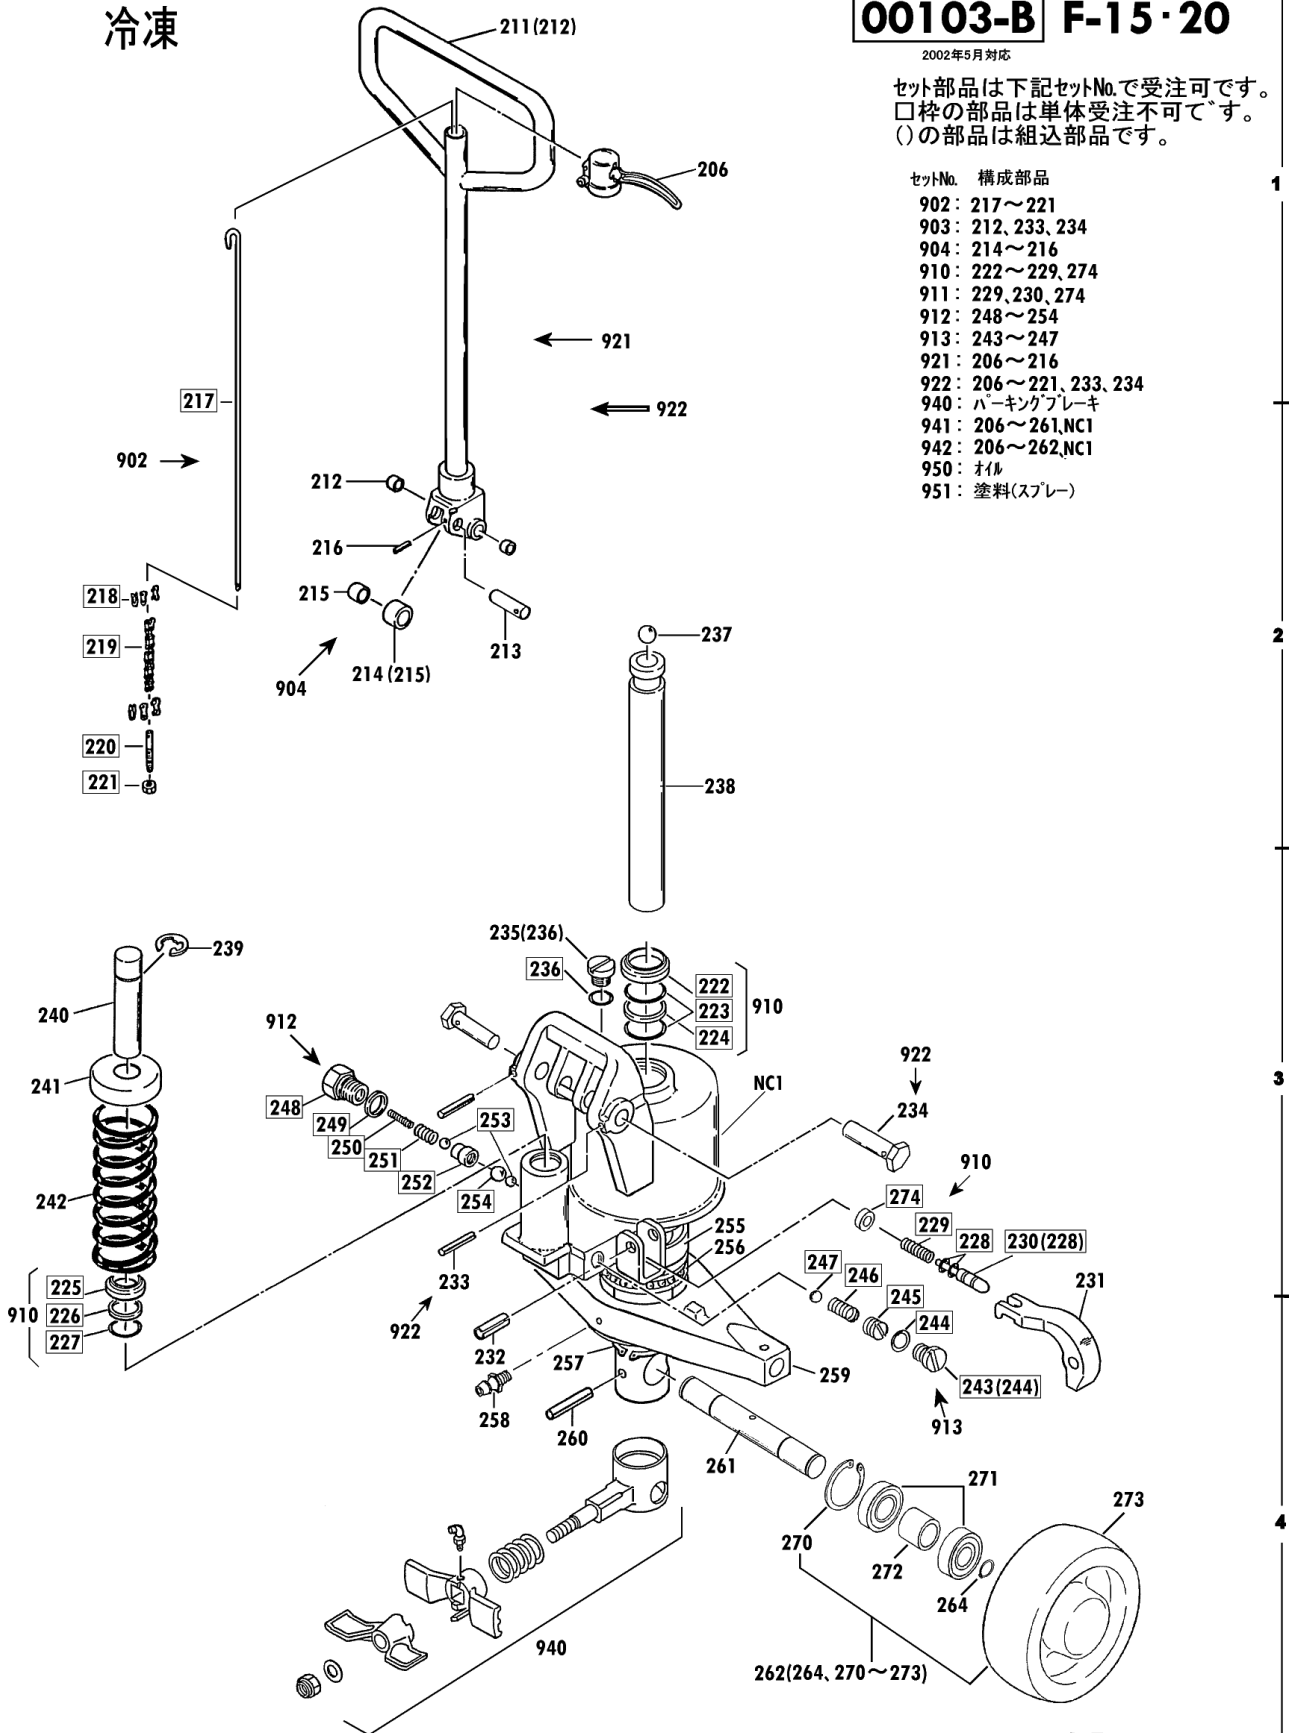

冷凍

00103-B F-15・20

2002年5月対応

セット部品は下記セットNo.で受注可です。
□枠の部品は単体受注不可です。
( )の部品は組込部品です。

セットNo.	構成部品
902	217~221
903	212, 233, 234
904	214~216
910	222~229, 274
911	229, 230, 274
912	248~254
913	243~247
921	206~216
922	206~221, 233, 234
940	ハーキングブレーキ
941	206~261, NC1
942	206~262, NC1
950	オイル
951	塗料(スプレー)