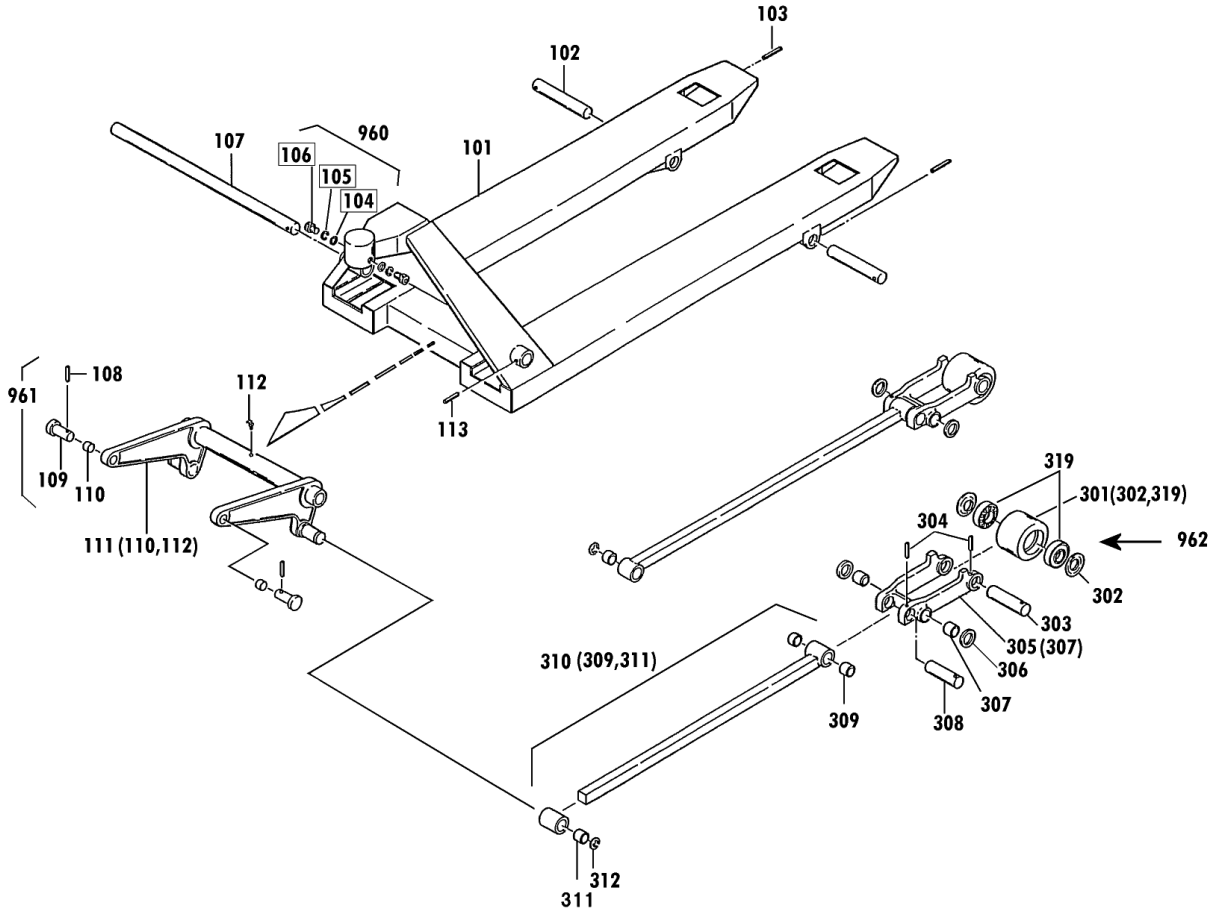

冷凍

00103-B F-15・20

2002年5月対応

セット部品は下記セットNo.で受注可です。
 □枠の部品は単体受注不可です。
 ()の部品は組込部品です。

セットNo. 構成部品
 960: 104~106
 961: 108~110
 962: 301~304

CPF-15L-122H Fig1.フレーム部

部品No.	部品名称	種類	仕様	員数	備考(Ⅰ)	備考(Ⅱ)
101	フレーム		CP-15L-122Hタイプ	1		E0-00143-B-101
102	アームピン		ケイ17X143ステン/CP15*20H	2		E0-00143-B-102
103	スプリングピン		ケイ5X45 ステン	2		E0-00143-B-103
107	クランクシャフト		ケイ32X650/CPFS-15Lステン	1		E0-00143-B-107
108	スプリングピン		ケイ6X35 ステン	2		E0-00143-B-108
109	テーパーバルブ		CPF.FS ステンレス	2		E0-00143-B-109
110	ワッシャー		ケイ16X18X20	2		E0-00143-B-110
111	クランクセット		CPF-15L ピン・ワッシャー付	1	(110,112)	E0-00143-B-111
112	クリスニップル		M6ILホ	1		E0-00143-B-112
113	スプリングピン		ケイ6X45 ステン	1		E0-00143-B-113
301	ロッドホルムセット(カラー付き)		65X73ナイロン(#6203LLU)	2	(302,319)	E0-00143-B-301
302	ホルムキャップ		CP-7*10・ロッドホルム用	4		E0-00143-B-302
303	ロッドホルムシャフト		ケイ17X106ステン/CP15*20H	2		E0-00143-B-303
304	スプリングピン		ケイ5X40 ステン	4		E0-00143-B-304
305	アームセット		CP-15*20H(3.2)ワッシャー付	2	(307)	E0-00143-B-305
306	アームカラー		ケイ17.3X26X4.0	4		E0-00143-B-306
307	ワッシャー		ケイ17X19X20	4		E0-00143-B-307
308	アームピンピン		ケイ17X87ステン/CP15*20H	2		E0-00143-B-308
309	ワッシャー		ケイ17X19X20	4		E0-00143-B-309
310	ピンセット		CP-15*25H(E)ワッシャー付	2	(309,311)	E0-00143-B-310
311	ワッシャー		ケイ25X28X30	2		E0-00143-B-311
312	E-リング		ETWJ-19 ステン	2		E0-00143-B-312
319	ヘアリング		#6203LLU	4		E0-00143-B-319
960	ハットホルムセット		CP M8X15 SW・PW付き	2	104-106	E0-00143-B-960
961	テーパーバルブピンセット		CPF-15*20ワッシャー・バルブ	2	108-110	E0-00143-B-961
962	ロッドホルムシャフトピンセット		65X73ナイロン(#6203LLU)	2	301-304	E0-00143-B-962

冷凍

00103-B F-15・20

2002年5月対応

セット部品は下記セットNo.で受注可です。
□枠の部品は単体受注不可です。
()の部品は組込部品です。

- | セットNo. | 構成部品 |
|--------|-------------------|
| 902 | 217~221 |
| 903 | 212, 233, 234 |
| 904 | 214~216 |
| 910 | 222~229, 274 |
| 911 | 229, 230, 274 |
| 912 | 248~254 |
| 913 | 243~247 |
| 921 | 206~216 |
| 922 | 206~221, 233, 234 |
| 940 | ハーキングブレーキ |
| 941 | 206~261, NC1 |
| 942 | 206~262, NC1 |
| 950 | オイル |
| 951 | 塗料(スプレー) |