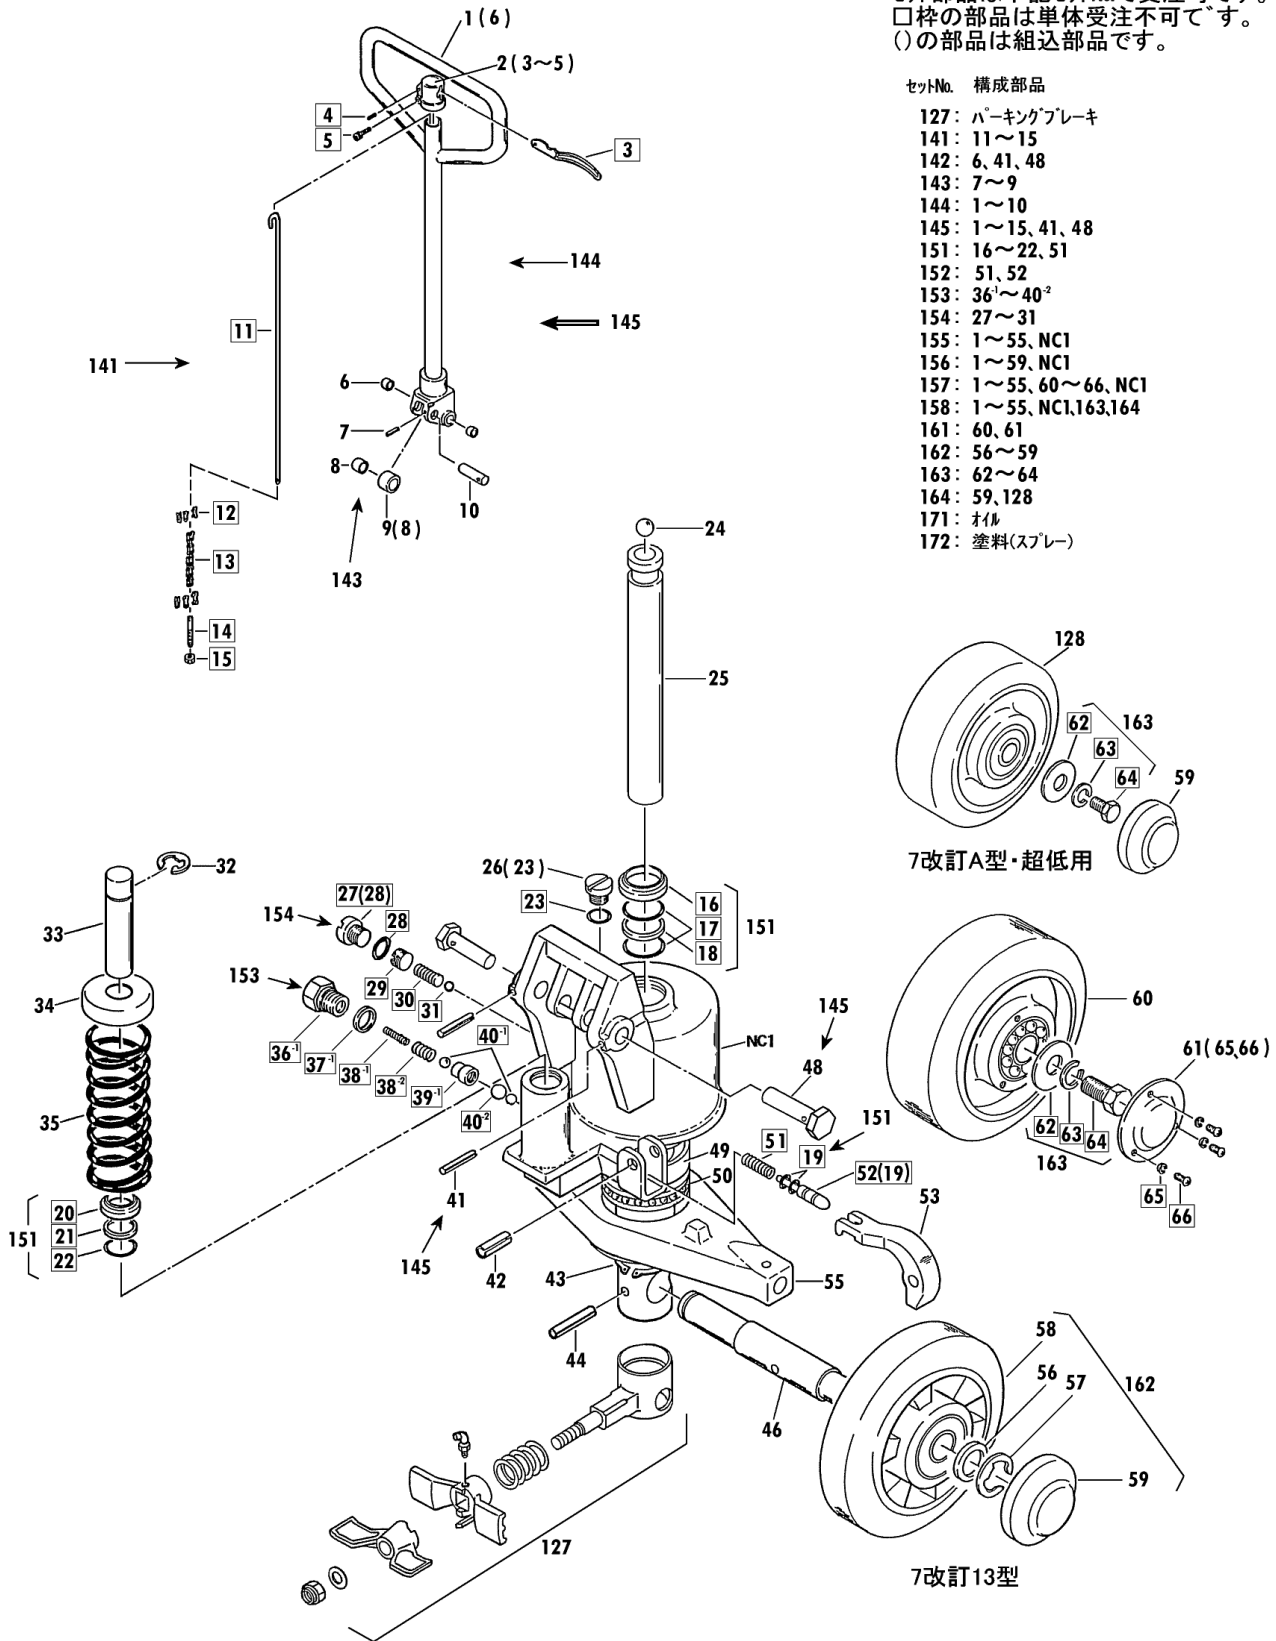

規格・低床

00010-0 7~30

1983年1月対応

セット部品は下記セットNo.で受注可です。
 □枠の部品は単体受注不可です。
 ()の部品は組込部品です。

セットNo.	構成部品
181	68~70
182	54,74,75
183	80~82
184	91~95

W車輪用

改訂-13型(4)1/2

CP-30S-107 Fig1. フレーム部

部品No.	部品名称	種類	仕様	員数	備考(Ⅰ)	備考(Ⅱ)
54	スプリングピン		ケイ6X35	2		E0-00344-0-54
67	フレーム		CP-30S-107	1		E0-00344-0-67
71	クランクシャフト		ケイ32X500/CP15S*25S	1		E0-00344-0-71
73	ケリスニップル		M6ILホ	1		E0-00344-0-73
74	テーブルピン		CP-15*25	2		E0-00344-0-74
75	ブッシュ		ケイ16X18X20	2		E0-00344-0-75
76	クランクセット		CP-15S*25S ピン・ブッシュ	1	(73,75)	E0-00344-0-76
77	スプリングピン		ケイ6X45	1		E0-00344-0-77
78	アームピン		ケイ20X158/CP-30	2		E0-00344-0-78
79	スプリングピン		ケイ5X45	2		E0-00344-0-79
81	スプリングピン		ケイ5X40	4		E0-00344-0-81
82	アームブラケットピン		ケイ20X124/CP-30	2		E0-00344-0-82
83	アームセット		CP-30Hテイクオフブッシュ1列	2	(85)	E0-00344-0-83
84	アームカバー		ケイ20.5X38X4.5	4		E0-00344-0-84
85	ブッシュ		ケイ20X23X20	4		E0-00344-0-85
86	アームピン		ケイ20X118/CP-30	2		E0-00344-0-86
87	ブッシュ		ケイ20X23X20	4		E0-00344-0-87
88	ロットセット(ミキ)	A	CP-30(E)ブッシュ1列	1	(87,90)	E0-00344-0-88
88	ロットセット(ヒダリ)	B	CP-30(E)ブッシュ1列	1	(87,90)	E0-00344-0-88
89	E-リング		ETWJ-19	2		E0-00344-0-89
90	ブッシュ		ケイ25X28X30	2		E0-00344-0-90
91	ブッシュ		ケイ20X23X20	4		E0-00344-0-91
92	ホキープラケット		CP-30ヨ	2	(91)	E0-00344-0-92
93	ロッドホイールセット(カネツキ)		80X73ウルタン/CP15*25	4	(136)	E0-00344-0-93
94	スプリングピン		ケイ5X45	4		E0-00344-0-94
95	ロッドホイールシャフト		ケイ20X98/CP-30	4		E0-00344-0-95
136	ホイールキャップ		CP-15*30・ロッドホイールヨ	8		E0-00344-0-136
181	ハットホルトセット		CP M8X15 SW・PWツキ	2	68-70	E0-00344-0-181
182	テーブルピンセット		CP-15*30ブッシュ1列ピン	2	54,74,75	E0-00344-0-182
184	ホキープラケット		CP-30 ホキープ	2	91-95	E0-00344-0-184

規格・低床

00010-0 7~30

1983年1月対応

セット部品は下記セットNo.で受注可です。
□枠の部品は単体受注不可です。
()の部品は組込部品です。

セットNo. 構成部品

- 127: パーキングブレーキ
- 141: 11~15
- 142: 6, 41, 48
- 143: 7~9
- 144: 1~10
- 145: 1~15, 41, 48
- 151: 16~22, 51
- 152: 51, 52
- 153: 36¹~40²
- 154: 27~31
- 155: 1~55, NC1
- 156: 1~59, NC1
- 157: 1~55, 60~66, NC1
- 158: 1~55, NC1, 163, 164
- 161: 60, 61
- 162: 56~59
- 163: 62~64
- 164: 59, 128
- 171: オイル
- 172: 塗料(スプレー)