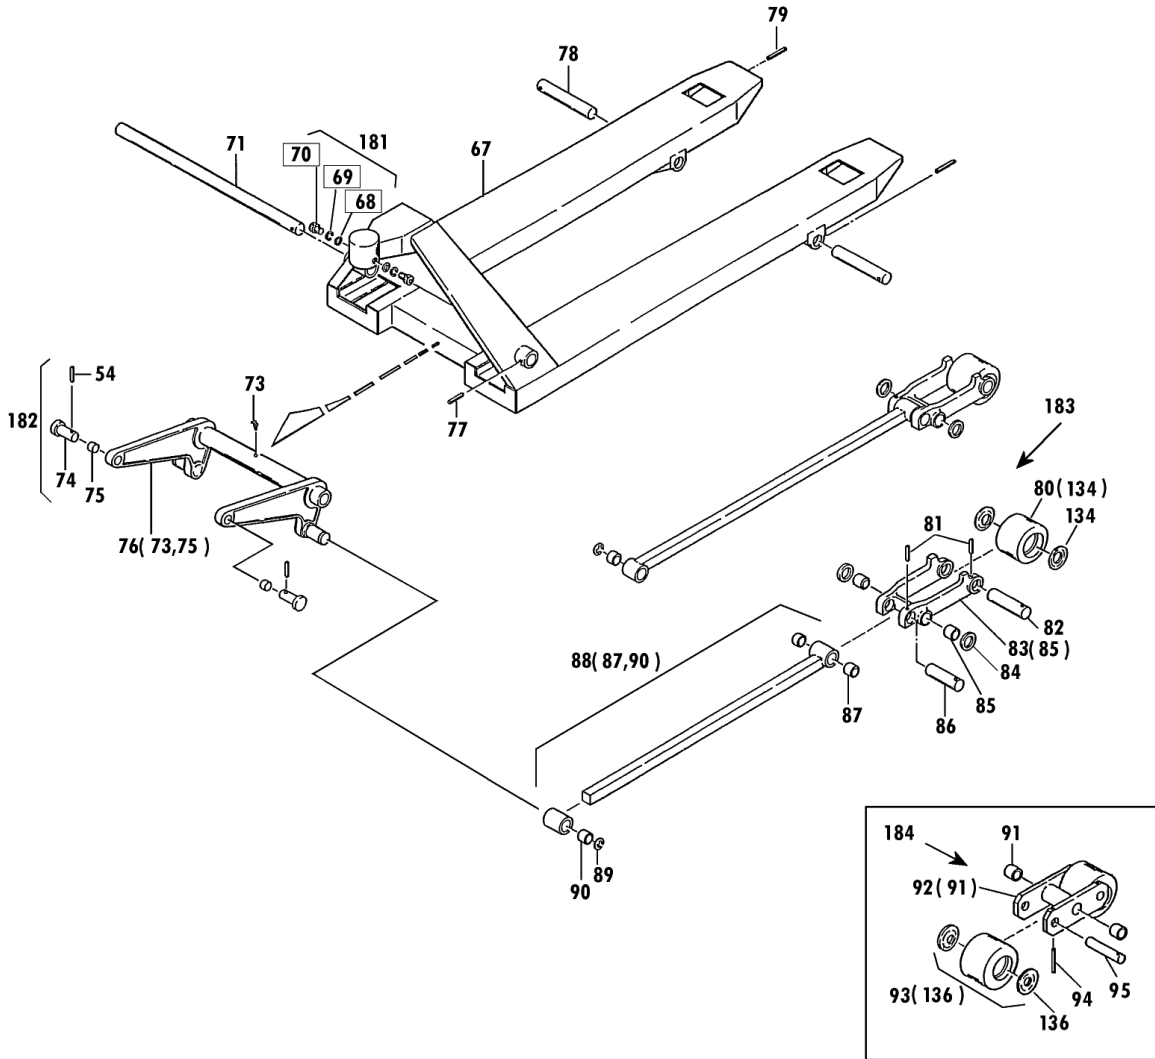

規格・低床

00010-0 7~30

1983年1月対応

セット部品は下記セットNo.で受注可です。
 □枠の部品は単体受注不可です。
 ()の部品は組込部品です。

セットNo.	構成部品
181	68~70
182	54,74,75
183	80~82
184	91~95

W車輪用

改訂-13型(4)1/2

CP-30S-107 Fig1. フレーム部

部品No.	部品名称	種類	仕様	員数	備考(Ⅰ)	備考(Ⅱ)
54	スプリングピン		ケイ6X35	2		E0-00344-0-54
67	フレーム		CP-30S-107	1		E0-00344-0-67
71	クランクシャフト		ケイ32X500/CP15S*25S	1		E0-00344-0-71
73	ケリスニップル		M6ILホ	1		E0-00344-0-73
74	テーブルピン		CP-15*25	2		E0-00344-0-74
75	ブッシュ		ケイ16X18X20	2		E0-00344-0-75
76	クランクセット		CP-15S*25S ピン・ブッシュ	1	(73,75)	E0-00344-0-76
77	スプリングピン		ケイ6X45	1		E0-00344-0-77
78	アームピン		ケイ20X158/CP-30	2		E0-00344-0-78
79	スプリングピン		ケイ5X45	2		E0-00344-0-79
81	スプリングピン		ケイ5X40	4		E0-00344-0-81
82	アームブラケットピン		ケイ20X124/CP-30	2		E0-00344-0-82
83	アームセット		CP-30Hテイクオフブッシュ1列	2	(85)	E0-00344-0-83
84	アームカバー		ケイ20.5X38X4.5	4		E0-00344-0-84
85	ブッシュ		ケイ20X23X20	4		E0-00344-0-85
86	アームピン		ケイ20X118/CP-30	2		E0-00344-0-86
87	ブッシュ		ケイ20X23X20	4		E0-00344-0-87
88	ロットセット(ミキ)	A	CP-30(E)ブッシュ1列	1	(87,90)	E0-00344-0-88
88	ロットセット(ヒダリ)	B	CP-30(E)ブッシュ1列	1	(87,90)	E0-00344-0-88
89	E-リング		ETWJ-19	2		E0-00344-0-89
90	ブッシュ		ケイ25X28X30	2		E0-00344-0-90
91	ブッシュ		ケイ20X23X20	4		E0-00344-0-91
92	ホキープラケット		CP-30ヨ	2	(91)	E0-00344-0-92
93	ロッドホイールセット(カネツキ)		80X73ウルタン/CP15*25	4	(136)	E0-00344-0-93
94	スプリングピン		ケイ5X45	4		E0-00344-0-94
95	ロッドホイールシャフト		ケイ20X98/CP-30	4		E0-00344-0-95
136	ホイールキャップ		CP-15*30・ロッドホイールヨ	8		E0-00344-0-136
181	ハットホルトセット		CP M8X15 SW・PWツキ	2	68-70	E0-00344-0-181
182	テーブルピンセット		CP-15*30ブッシュ1列ピン	2	54,74,75	E0-00344-0-182
184	ホキープラケット		CP-30 ホキープ	2	91-95	E0-00344-0-184

規格・低床

00010-0 7~30

1983年1月対応

セット部品は下記セットNo.で受注可です。
□枠の部品は単体受注不可です。
()の部品は組込部品です。

セットNo. 構成部品

- 127: パーキングブレーキ
- 141: 11~15
- 142: 6, 41, 48
- 143: 7~9
- 144: 1~10
- 145: 1~15, 41, 48
- 151: 16~22, 51
- 152: 51, 52
- 153: 36¹~40²
- 154: 27~31
- 155: 1~55, NC1
- 156: 1~59, NC1
- 157: 1~55, 60~66, NC1
- 158: 1~55, NC1, 163, 164
- 161: 60, 61
- 162: 56~59
- 163: 62~64
- 164: 59, 128
- 171: オイル
- 172: 塗料(スプレー)