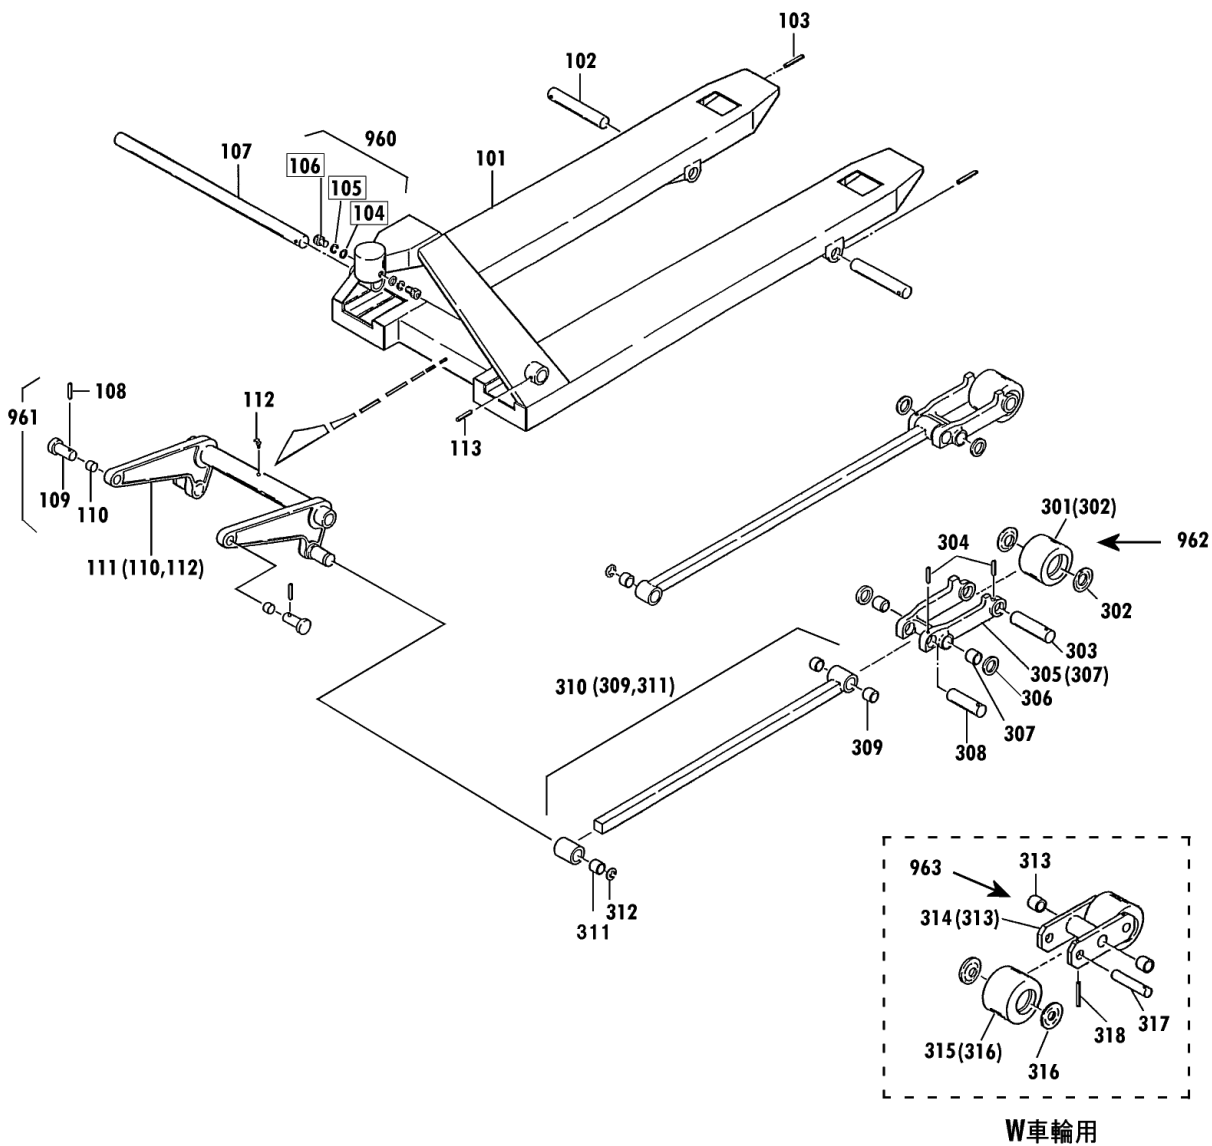

規格・低床

00010-E 7~30

2006年9月対応

セット部品は下記セットNo.で受注可です。
 □枠の部品は単体受注不可です。
 ()の部品は組込部品です。

セットNo.	構成部品
960	104~106
961	108~110
962	301~304
963	313~318

CP-20S-115H Fig1.フレーム部

部品No.	部品名称	種類	員数	備考(I)	備考(II)
101	フレームブック		1		E0-00221-E-101
102	アームピン		2		E0-00221-E-102
103	スプリングピン		2		E0-00221-E-103
107	クランクシャフト		1		E0-00221-E-107
108	スプリングピン		2		E0-00221-E-108
109	テーブルピン		2		E0-00221-E-109
110	ワッシャー・ドライブメット		2		E0-00221-E-110
111	クランクセット		1	(110,112)	E0-00221-E-111
112	クリスニップル		1		E0-00221-E-112
113	スプリングピン		1		E0-00221-E-113
301	ロードホイールセット(カラツキ)		2	(302)	E0-00221-E-301
302	ホイールキャップ(シヨウ)		4		E0-00221-E-302
303	ロードホイールシャフト		2		E0-00221-E-303
304	スプリングピン		4		E0-00221-E-304
305	アームSUB		2	(307)	E0-00221-E-305
306	アームカラー		4		E0-00221-E-306
307	ワッシャー・ドライブメット		4		E0-00221-E-307
308	アームピン		2		E0-00221-E-308
309	ワッシャー・ドライブメット		4		E0-00221-E-309
310	ピンセット		2	(309,311)	E0-00221-E-310
311	ワッシャー・ドライブメット		2		E0-00221-E-311
312	E-リンク		2		E0-00221-E-312
960	ヘッドホルトセット		2	104-106	E0-00221-E-960
961	テーブルピンセット		2	108-110	E0-00221-E-961
962	ロードホイールシャフトツキセット		2	301-304	E0-00221-E-962

CP 規格・低床 2/2

00010-E 7~30

2006年9月対応

セット部品は下記セットNo.で受注可です。
 □枠の部品は単体受注不可です。
 ()の部品は組込部品です。

- | セットNo. | 構成部品 |
|--------|-------------------|
| 901 | 204~206, 210 |
| 902 | 210, 217~221 |
| 903 | 212, 233, 234 |
| 904 | 214~216 |
| 910 | 222~229 |
| 911 | 229, 230 |
| 912 | 248~254 |
| 913 | 243~247 |
| 920 | 201~210 |
| 921 | 210~216 |
| 922 | 201~221, 233, 234 |
| 930 | 265, 269 |
| 931 | 262~264 |
| 932 | 266~268 |
| 940 | パーキングブレーキ |
| 941 | 201~261, NC1 |
| 942 | 201~264, NC1 |
| 950 | オイル |
| 951 | 塗料(スプレー) |