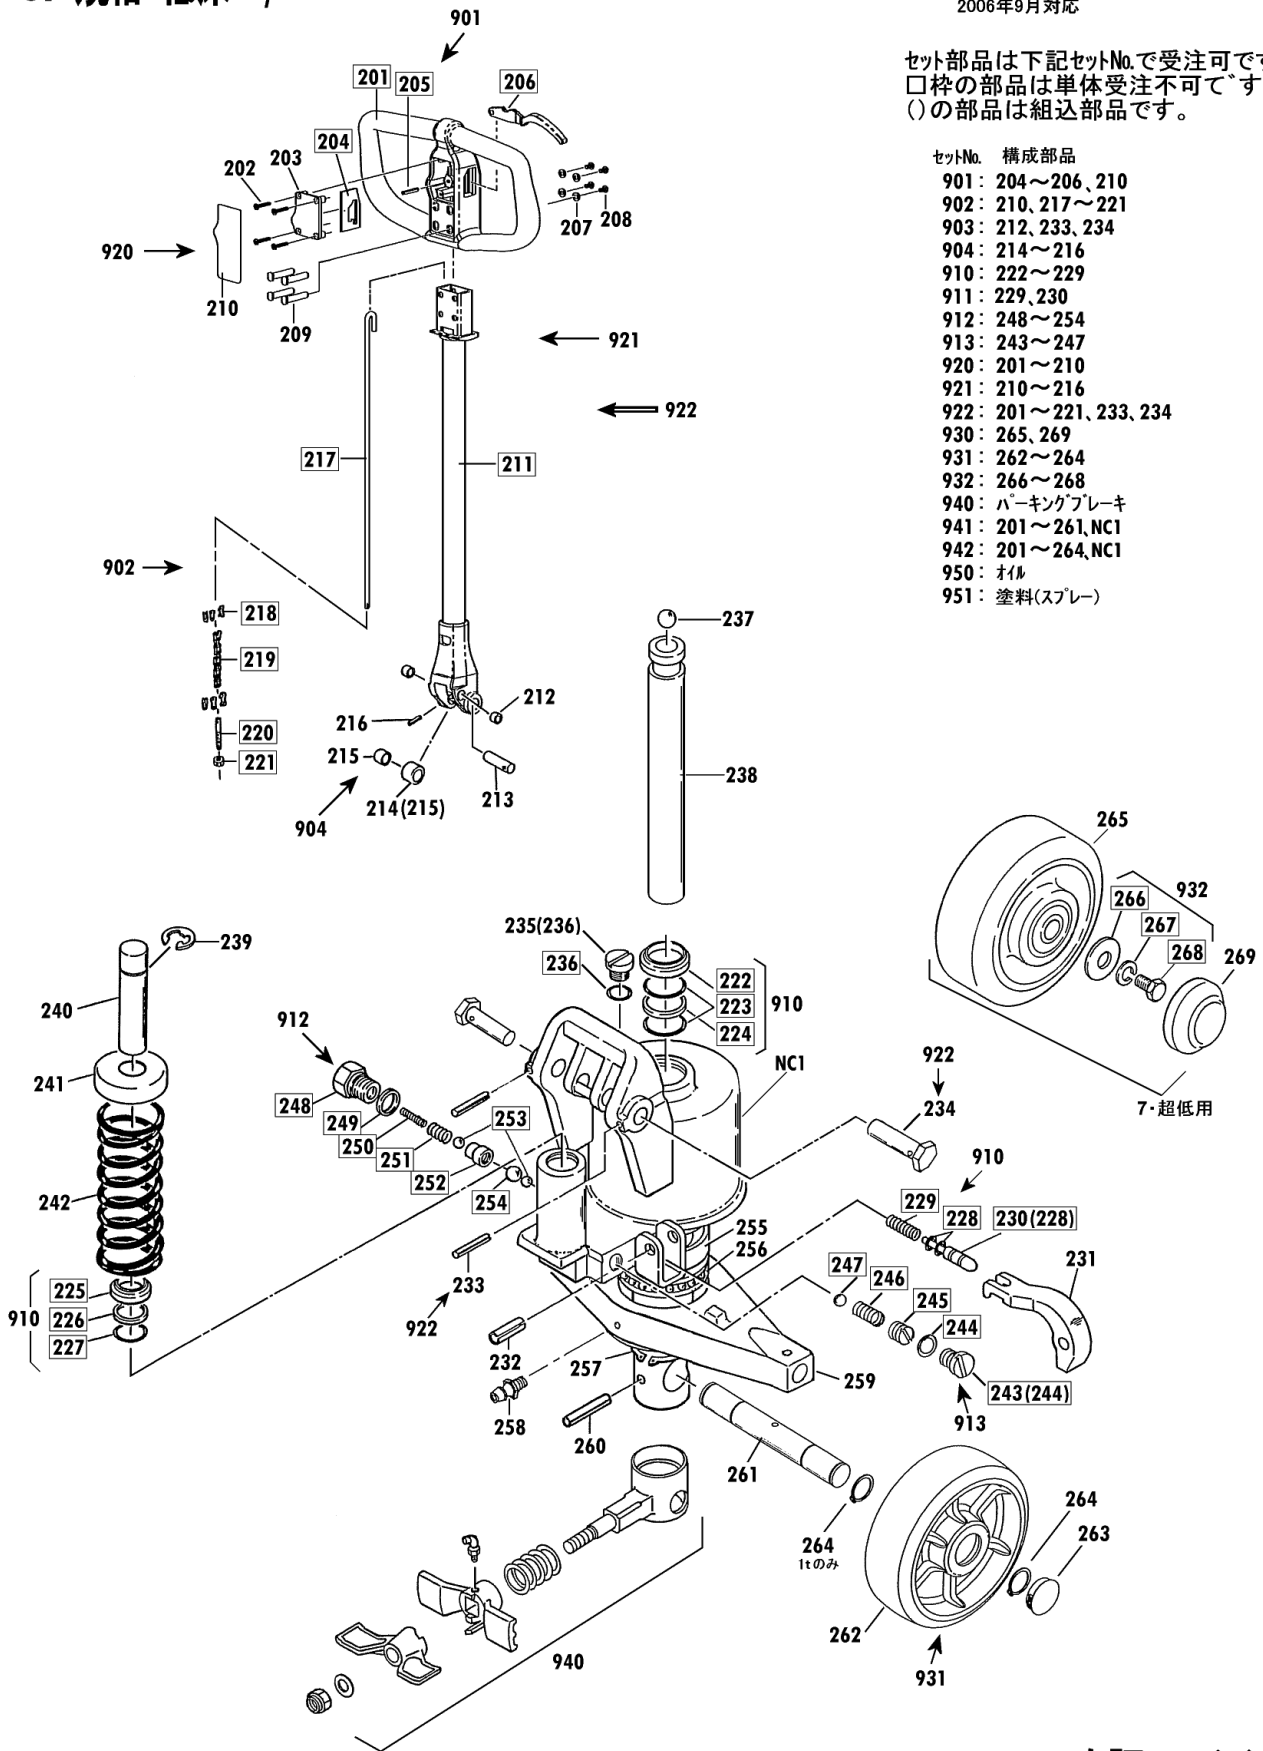

規格・低床

00010-E 7~30

2006年9月対応

セット部品は下記セットNo.で受注可です。
 □枠の部品は単体受注不可です。
 ()の部品は組込部品です。

セットNo.	構成部品
960	104~106
961	108~110
962	301~304
963	313~318

CP-20S-115H Fig1.フレーム部

部品No.	部品名称	種類	員数	備考(I)	備考(II)
101	フレームブック		1		E0-00221-E-101
102	アームピン		2		E0-00221-E-102
103	スプリングピン		2		E0-00221-E-103
107	クランクシャフト		1		E0-00221-E-107
108	スプリングピン		2		E0-00221-E-108
109	テーブルピン		2		E0-00221-E-109
110	ワッシャー・ドライブメット		2		E0-00221-E-110
111	クランクセット		1	(110,112)	E0-00221-E-111
112	クリスニップル		1		E0-00221-E-112
113	スプリングピン		1		E0-00221-E-113
301	ロードホイールセット(カラツキ)		2	(302)	E0-00221-E-301
302	ホイールキャップ(シヨウ)		4		E0-00221-E-302
303	ロードホイールシャフト		2		E0-00221-E-303
304	スプリングピン		4		E0-00221-E-304
305	アームSUB		2	(307)	E0-00221-E-305
306	アームカラー		4		E0-00221-E-306
307	ワッシャー・ドライブメット		4		E0-00221-E-307
308	アームピン		2		E0-00221-E-308
309	ワッシャー・ドライブメット		4		E0-00221-E-309
310	ピンセット		2	(309,311)	E0-00221-E-310
311	ワッシャー・ドライブメット		2		E0-00221-E-311
312	E-リンク		2		E0-00221-E-312
960	ヘッドホルトセット		2	104-106	E0-00221-E-960
961	テーブルピンセット		2	108-110	E0-00221-E-961
962	ロードホイールシャフトツキセット		2	301-304	E0-00221-E-962

CP 規格・低床 2/2

00010-E 7~30

2006年9月対応

セット部品は下記セットNo.で受注可です。
 □枠の部品は単体受注不可です。
 ()の部品は組込部品です。

- | セットNo. | 構成部品 |
|--------|-------------------|
| 901 | 204~206, 210 |
| 902 | 210, 217~221 |
| 903 | 212, 233, 234 |
| 904 | 214~216 |
| 910 | 222~229 |
| 911 | 229, 230 |
| 912 | 248~254 |
| 913 | 243~247 |
| 920 | 201~210 |
| 921 | 210~216 |
| 922 | 201~221, 233, 234 |
| 930 | 265, 269 |
| 931 | 262~264 |
| 932 | 266~268 |
| 940 | パーキングブレーキ |
| 941 | 201~261, NC1 |
| 942 | 201~264, NC1 |
| 950 | オイル |
| 951 | 塗料(スプレー) |