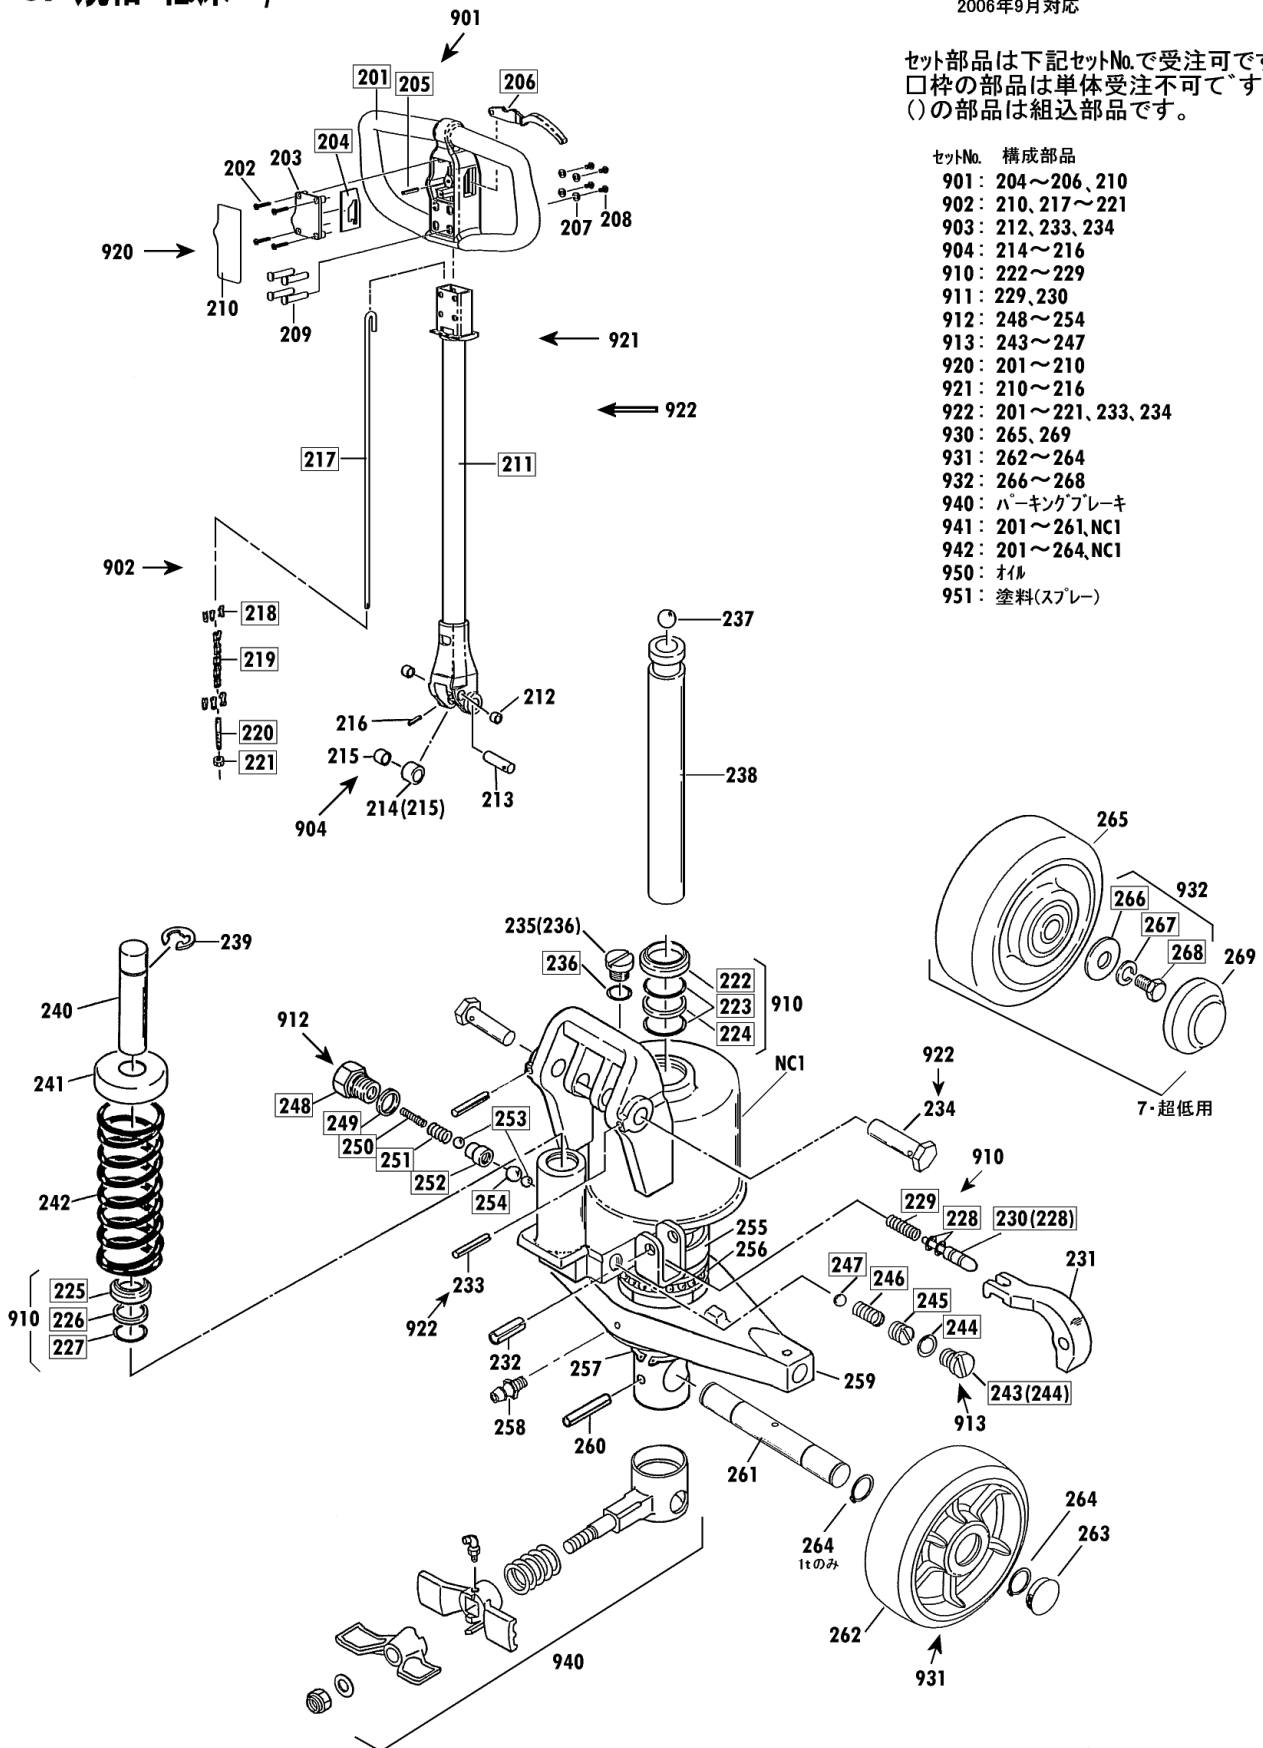

規格・低床

00010-E 7~30

2006年9月対応

セット部品は下記セットNo.で受注可です。
 □枠の部品は単体受注不可です。
 ()の部品は組込部品です。

セットNo.	構成部品
960	104~106
961	108~110
962	301~304
963	313~318

CP-20L-140H Fig1.フレーム部

部品No.	部品名称	種類	員数	備考(I)	備考(II)
101	フレームブック		1		E0-00261-E-101
102	アームピン		2		E0-00261-E-102
103	スプリングピン		2		E0-00261-E-103
107	クランクシャフト		1		E0-00261-E-107
108	スプリングピン		2		E0-00261-E-108
109	テーブルピン		2		E0-00261-E-109
110	ワッシャー・ドライブメット		2		E0-00261-E-110
111	クランクセット		1	(110,112)	E0-00261-E-111
112	クリスニップル		1		E0-00261-E-112
113	スプリングピン		1		E0-00261-E-113
301	ロードホイールセット(カラツキ)		2	(302)	E0-00261-E-301
302	ホイールキャップ(シヨウ)		4		E0-00261-E-302
303	ロードホイールシャフト		2		E0-00261-E-303
304	スプリングピン		4		E0-00261-E-304
305	アームSUB(ワッシャーイリ)		2	(307)	E0-00261-E-305
306	アームカラー		4		E0-00261-E-306
307	ワッシャー・ドライブメット		4		E0-00261-E-307
308	アームピン		2		E0-00261-E-308
309	ワッシャー・ドライブメット		4		E0-00261-E-309
310	ピンセット		2	(309,311)	E0-00261-E-310
311	ワッシャー・ドライブメット		2		E0-00261-E-311
312	E-リング		2		E0-00261-E-312
960	ヘッドホルトセット		2	104-106	E0-00261-E-960
961	テーブルピンセット		2	108-110	E0-00261-E-961
962	ロードホイールシャフトツキセット		2	301-304	E0-00261-E-962

CP 規格・低床 2/2

00010-E 7~30

2006年9月対応

セット部品は下記セットNo.で受注可です。
 □枠の部品は単体受注不可です。
 ()の部品は組込部品です。

セットNo.	構成部品
901	204~206, 210
902	210, 217~221
903	212, 233, 234
904	214~216
910	222~229
911	229, 230
912	248~254
913	243~247
920	201~210
921	210~216
922	201~221, 233, 234
930	265, 269
931	262~264
932	266~268
940	パーキングブレーキ
941	201~261, NC1
942	201~264, NC1
950	オイル
951	塗料(スプレー)