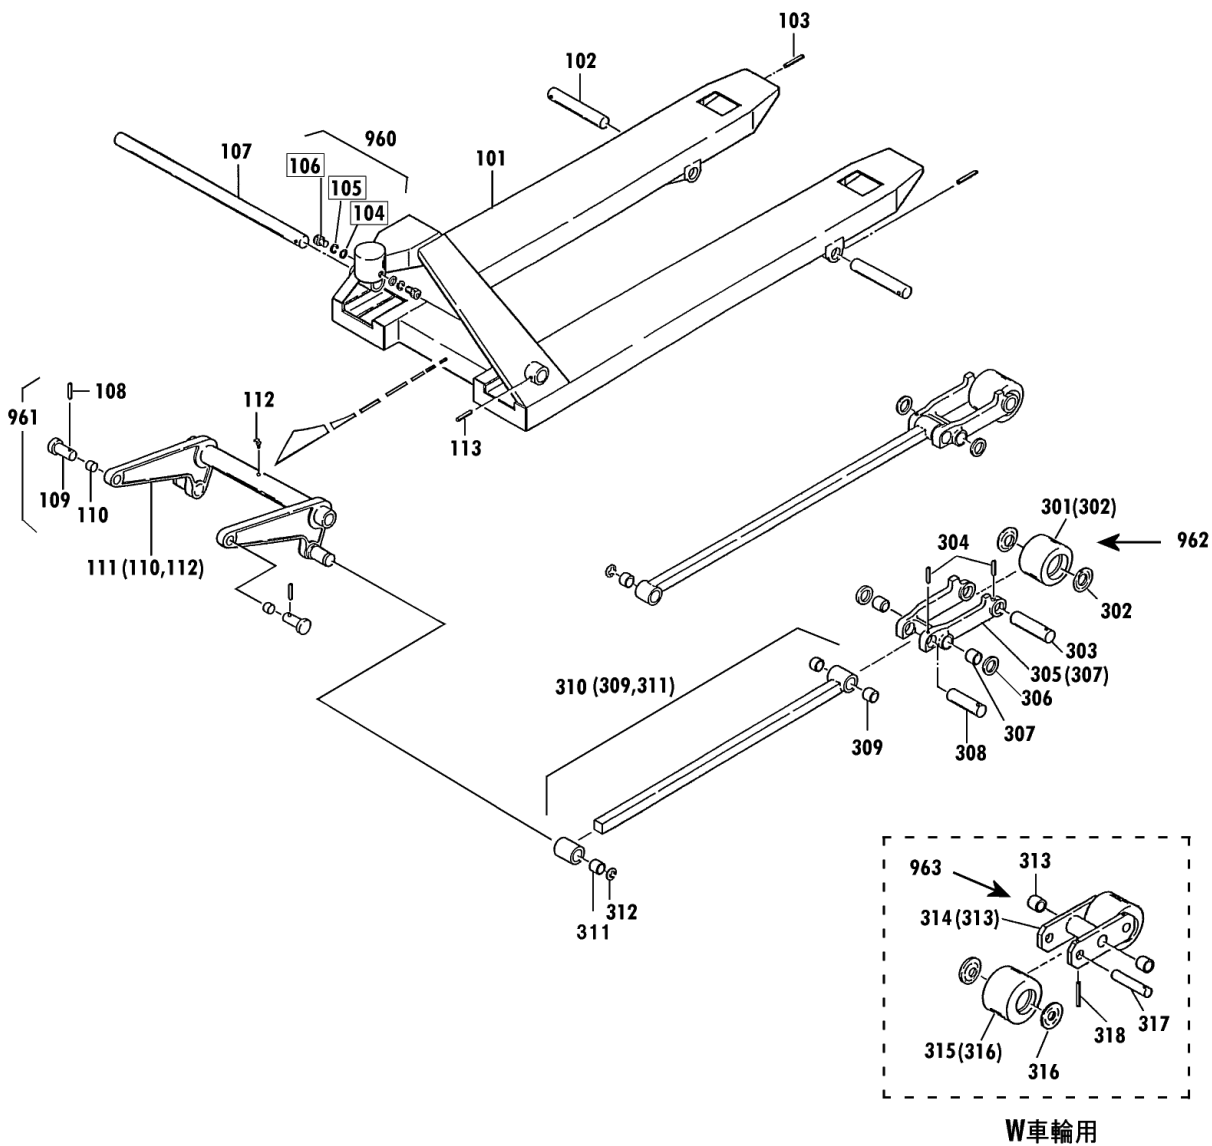

規格・低床

00010-E 7~30

2006年9月対応

セット部品は下記セットNo.で受注可です。
 □枠の部品は単体受注不可です。
 ()の部品は組込部品です。

セットNo.	構成部品
960	104~106
961	108~110
962	301~304
963	313~318

CP-20L-140H Fig1.フレーム部

部品No.	部品名称	種類	員数	備考(I)	備考(II)
101	フレームブック		1		E0-00261-E-101
102	アームピン		2		E0-00261-E-102
103	スプリングピン		2		E0-00261-E-103
107	クランクシャフト		1		E0-00261-E-107
108	スプリングピン		2		E0-00261-E-108
109	テーブルピン		2		E0-00261-E-109
110	ワッシャー・ドライブメット		2		E0-00261-E-110
111	クランクセット		1	(110,112)	E0-00261-E-111
112	クリスニップル		1		E0-00261-E-112
113	スプリングピン		1		E0-00261-E-113
301	ロードホイールセット(カラツキ)		2	(302)	E0-00261-E-301
302	ホイールキャップ(シヨウ)		4		E0-00261-E-302
303	ロードホイールシャフト		2		E0-00261-E-303
304	スプリングピン		4		E0-00261-E-304
305	アームSUB(ワッシャーイリ)		2	(307)	E0-00261-E-305
306	アームカラー		4		E0-00261-E-306
307	ワッシャー・ドライブメット		4		E0-00261-E-307
308	アームピン		2		E0-00261-E-308
309	ワッシャー・ドライブメット		4		E0-00261-E-309
310	ピンセット		2	(309,311)	E0-00261-E-310
311	ワッシャー・ドライブメット		2		E0-00261-E-311
312	E-リング		2		E0-00261-E-312
960	ヘッドホルトセット		2	104-106	E0-00261-E-960
961	テーブルピンセット		2	108-110	E0-00261-E-961
962	ロードホイールシャフトツキセット		2	301-304	E0-00261-E-962

CP 規格・低床 2/2

00010-E 7~30

2006年9月対応

セット部品は下記セットNo.で受注可です。
 □枠の部品は単体受注不可です。
 ()の部品は組込部品です。

セットNo.	構成部品
901	204~206, 210
902	210, 217~221
903	212, 233, 234
904	214~216
910	222~229
911	229, 230
912	248~254
913	243~247
920	201~210
921	210~216
922	201~221, 233, 234
930	265, 269
931	262~264
932	266~268
940	パーキングブレーキ
941	201~261, NC1
942	201~264, NC1
950	オイル
951	塗料(スプレー)