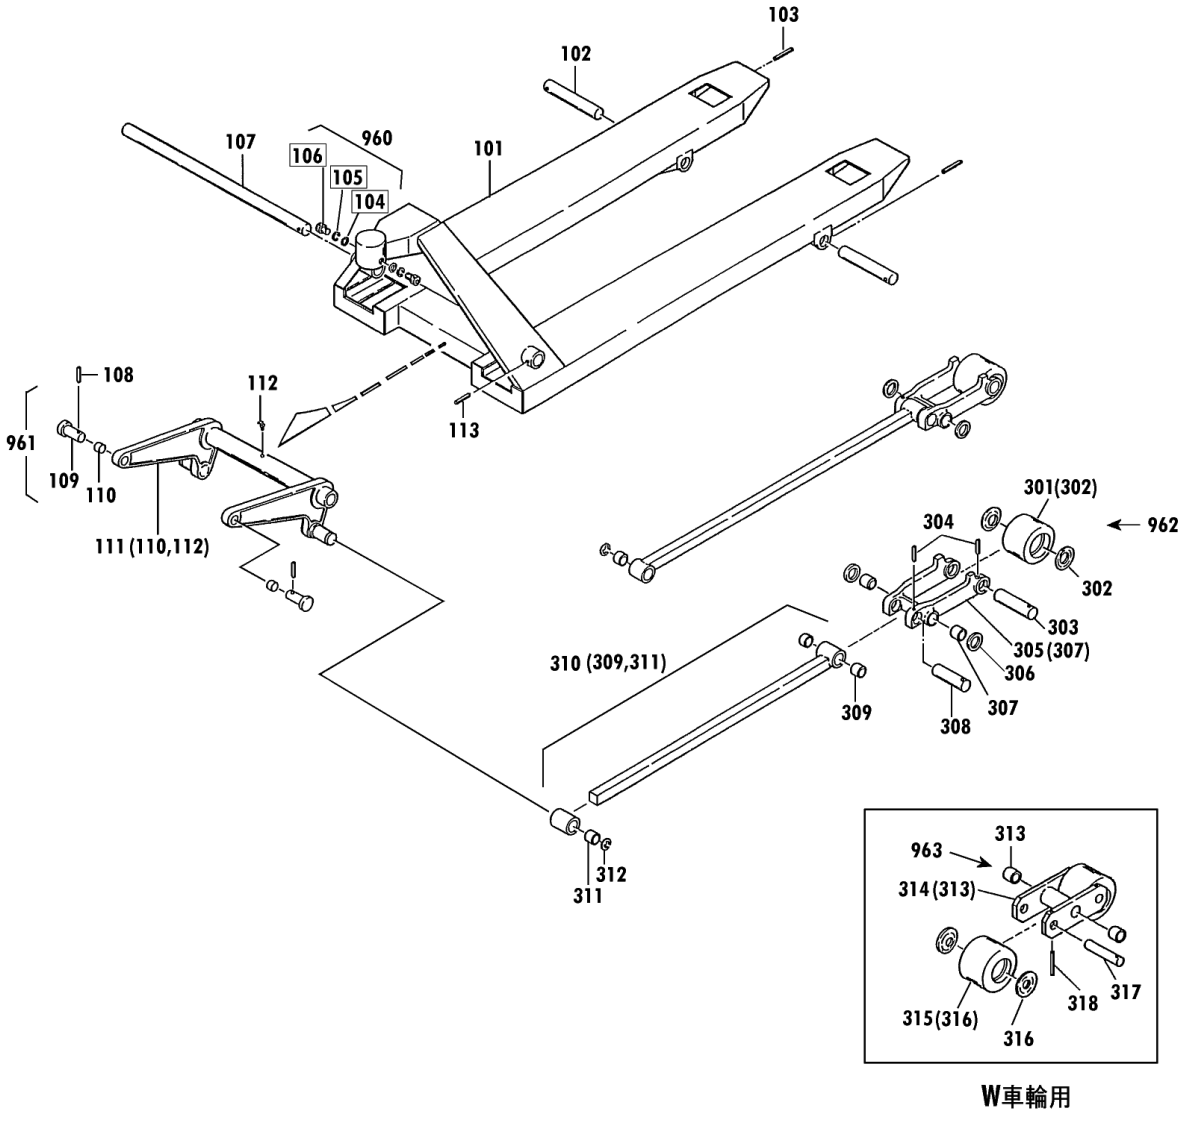

# CP 規格・低床 1/2

## 00010-F CP-7~30

7~30(F型)  
7・超低(F・G型)

セット部品は下記セットNo.で受注可です。  
□枠の部品は単体受注不可です。  
( )の部品は組込部品です。

セットNo.	構成部品
960	104~106
961	108~110
962	301~304
963	313~318

W車輪用

## CP-15S-98 Fig1.フレーム部

部品No.	部品名称	種類	仕様	員数	備考(Ⅰ)	備考(Ⅱ)
101	フレーム		CP-15S-98	1		E0-00114-F-101
102	アームピン		ケイ20X143/CP-15*20	2		E0-00114-F-102
103	スプリングピン		ケイ5X45	2		E0-00114-F-103
107	クランクシャフト		ケイ32X500/CP15S*25S	1		E0-00114-F-107
108	スプリングピン		ケイ6X35	2		E0-00114-F-108
109	テーパーピン		CP-15*25	2		E0-00114-F-109
110	ワッシャー		ケイ16X18X20	2		E0-00114-F-110
111	クランクセット		CP-15S*25Sピン・ワッシャー	1		E0-00114-F-111
112	クリスニップル		M6ILホ	1		E0-00114-F-112
113	スプリングピン		ケイ6X45	1		E0-00114-F-113
301	ロッドネールセット(カラツキ)		80X73クレタン/CP15*25	2		E0-00114-F-301
302	ネールキャップ		CP-15*30・ロッドネールヨウ	4		E0-00114-F-302
303	ロッドネールシャフト		ケイ20X106/CP15*25	2		E0-00114-F-303
304	スプリングピン		ケイ5X40	4		E0-00114-F-304
305	アームセット		CP-15*20(3.2)ワッシャー1枚	2		E0-00114-F-305
306	アームカラー		ケイ20.5X38X4.5	4		E0-00114-F-306
307	ワッシャー		ケイ20X23X20	4		E0-00114-F-307
308	アームピンピン		ケイ20X87/CP15*25	2		E0-00114-F-308
309	ワッシャー		ケイ20X23X20	4		E0-00114-F-309
310	ピンセット		CP-15*25(E)ワッシャー1枚	2		E0-00114-F-310
311	ワッシャー		ケイ25X28X30	2		E0-00114-F-311
312	E-リング		ETWJ-19	2		E0-00114-F-312
313	ワッシャー		ケイ20X23X20	4		E0-00114-F-313
314	ネールキャップ		CP-15*25 ネール	2		E0-00114-F-314
315	ロッドネールセット(カラツキ)		70X56クレタン/CP7	4		E0-00114-F-315
316	ネールキャップ		CP-7*10・ロッドネールヨウ	8		E0-00114-F-316
317	ロッドネールシャフト		ケイ17X77/CP15*25ネール	4		E0-00114-F-317
318	スプリングピン		ケイ5X45	4		E0-00114-F-318
960	ハットネールセット		CP M8X15 SW・PWツキ	2		E0-00114-F-960
961	テーパーピンセット		CP-15*30ワッシャー・ネール	2		E0-00114-F-961
962	ロッドネールシャフトツキセット		ケイ80X73クレタン/CP15*25	2		E0-00114-F-962
963	ネールキャップ		CP-15*25 ネール	2		E0-00114-F-963