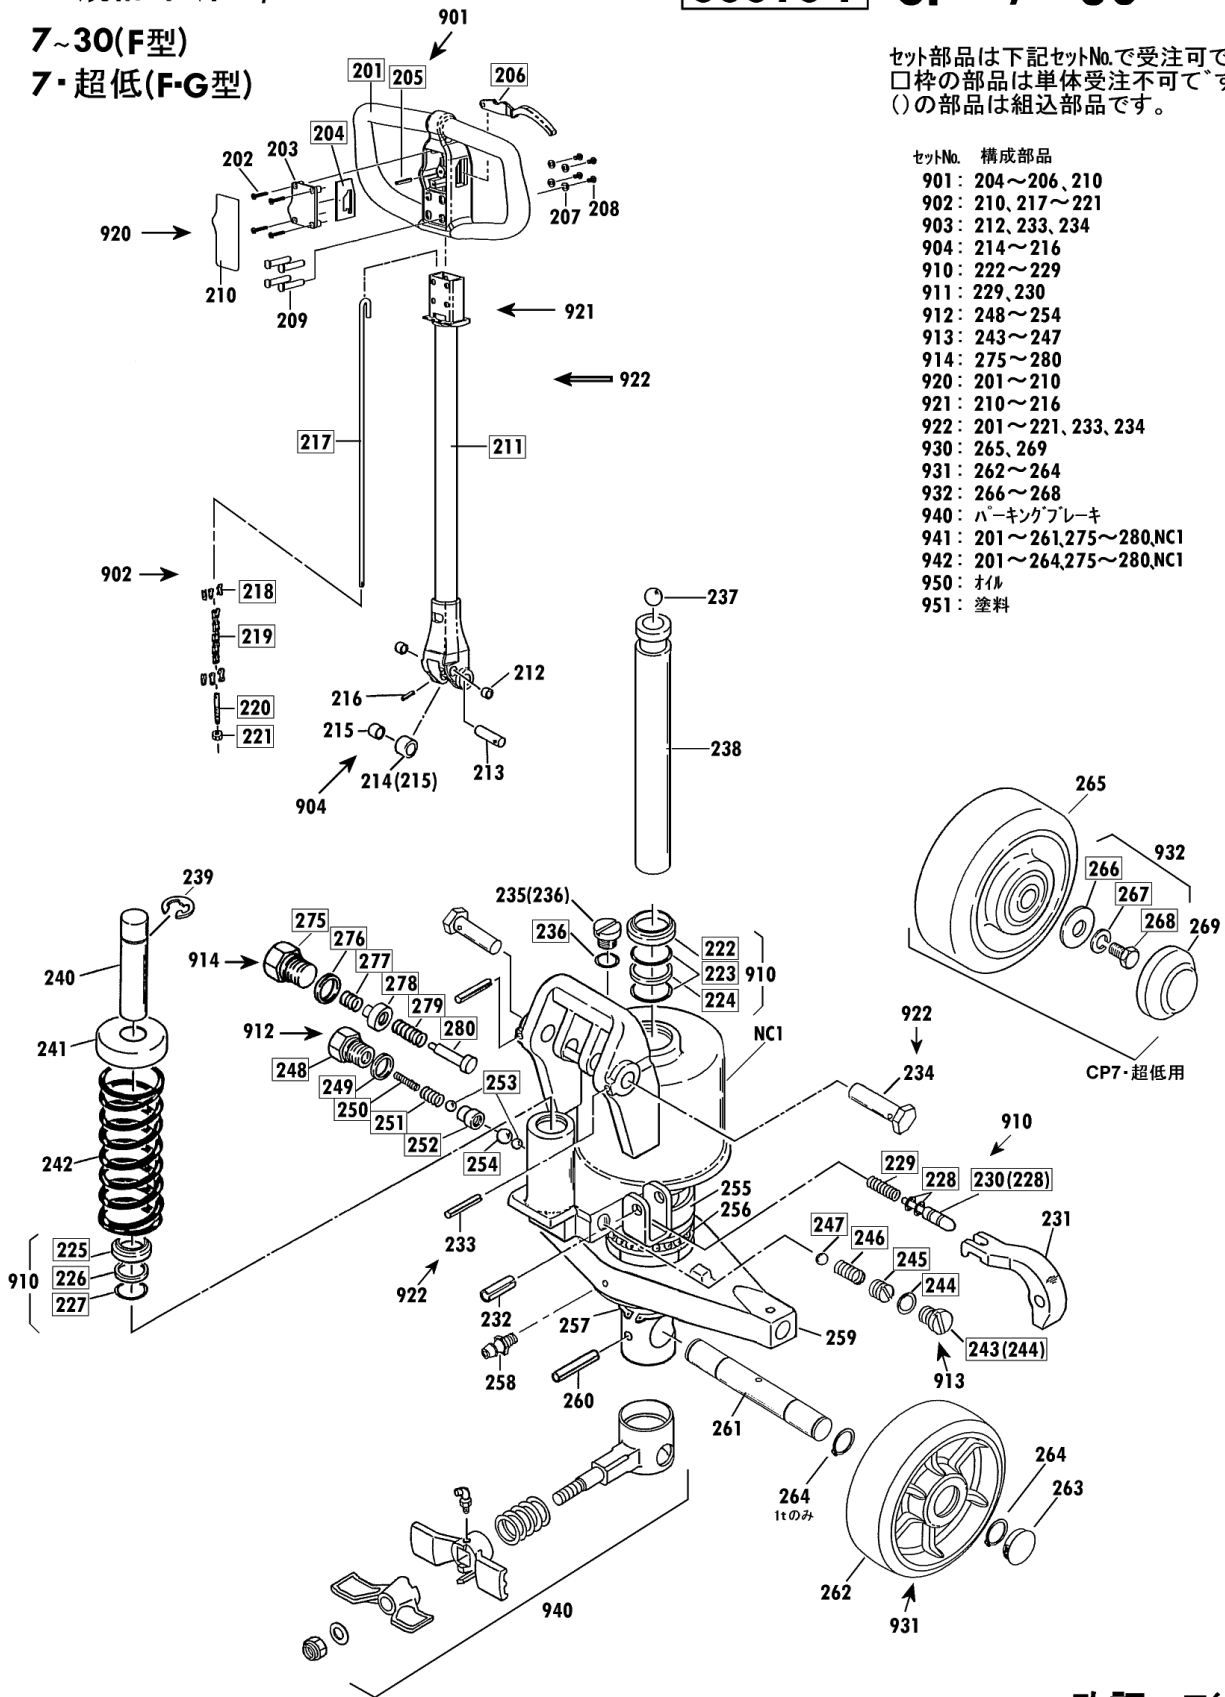

CP 規格・低床 2/2

7~30(F型)
7・超低(F-G型)

00010-F CP-7~30

セット部品は下記セットNo.で受注可です。
□枠の部品は単体受注不可です。
( )の部品は組込部品です。

セットNo.	構成部品
901	204~206、210
902	210、217~221
903	212、233、234
904	214~216
910	222~229
911	229、230
912	248~254
913	243~247
914	275~280
920	201~210
921	210~216
922	201~221、233、234
930	265、269
931	262~264
932	266~268
940	パーキングブレーキ
941	201~261、275~280,NC1
942	201~264、275~280,NC1
950	オイル
951	塗料