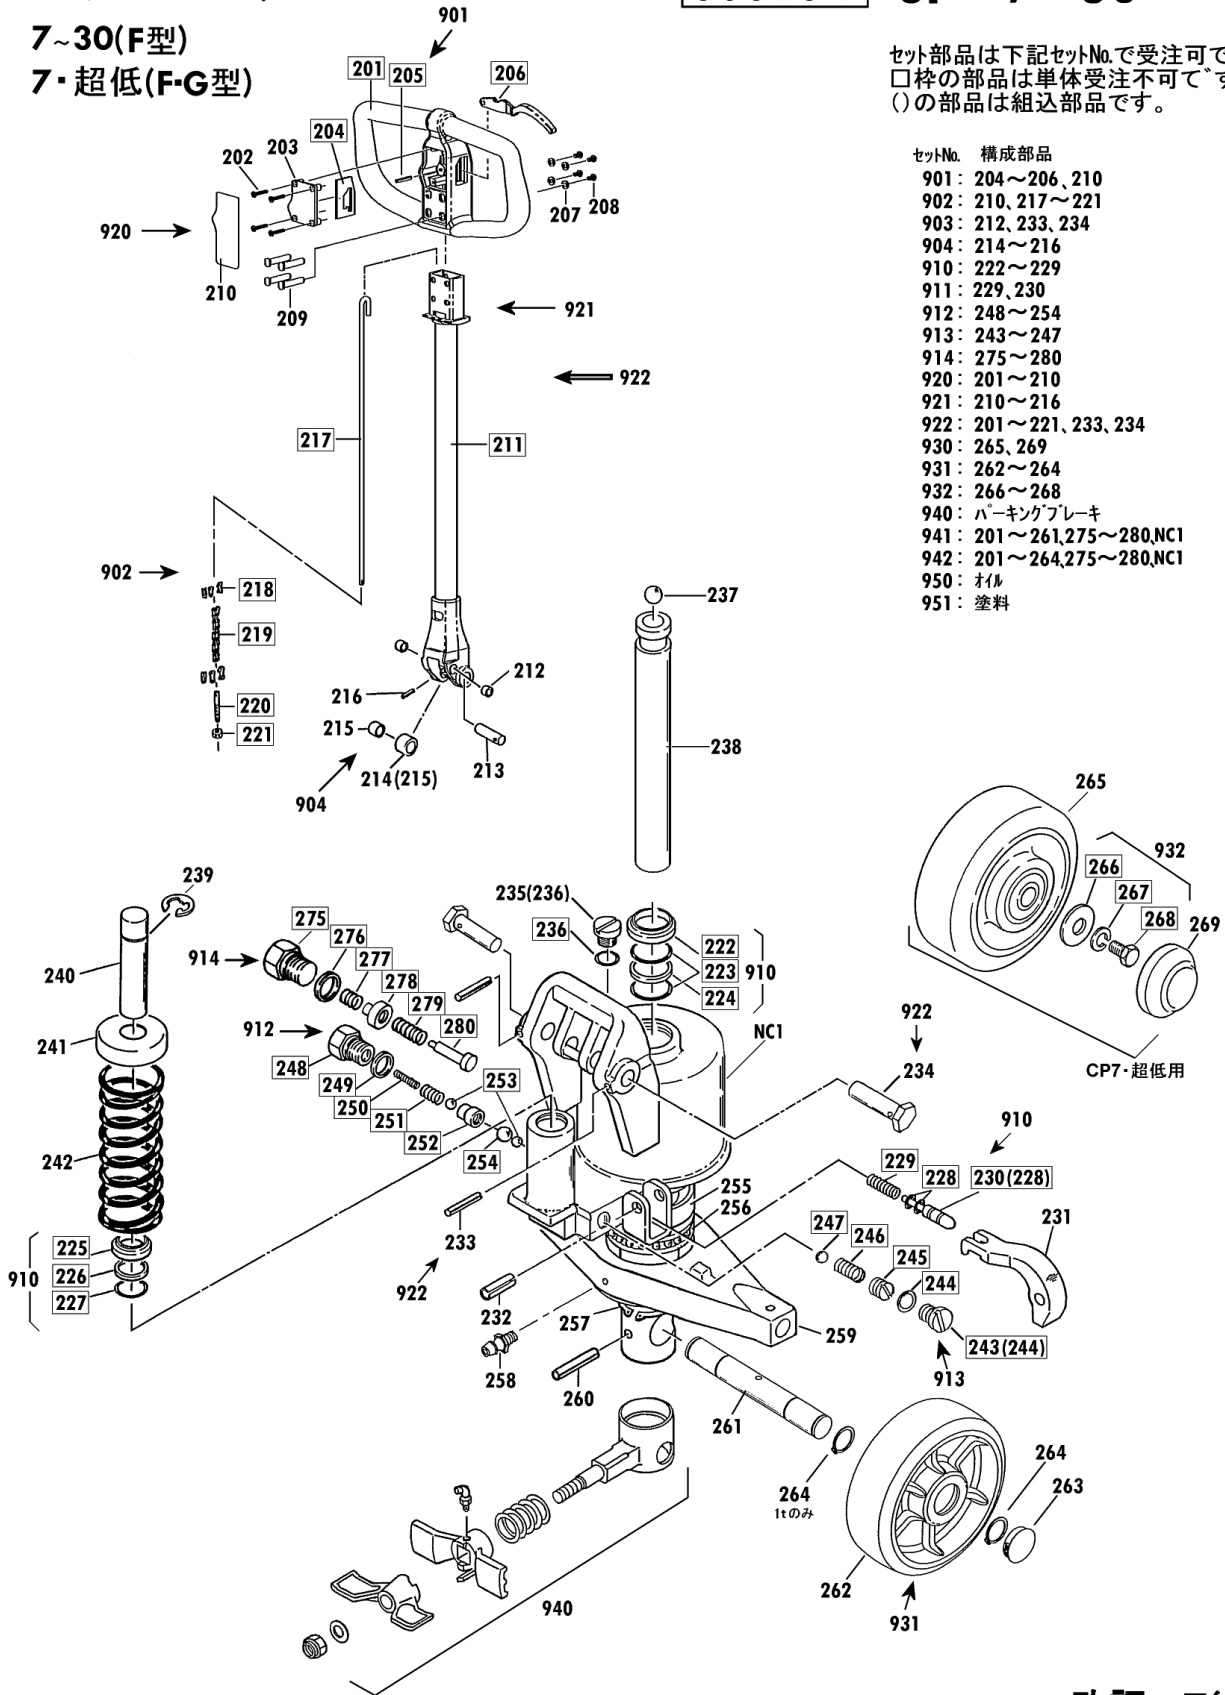

CP 規格・低床 2/2

7~30(F型)
7・超低(F-G型)

00010-F CP-7~30

セット部品は下記セットNo.で受注可です。
□枠の部品は単体受注不可です。
( )の部品は組込部品です。

セットNo.	構成部品
901	204~206、210
902	210、217~221
903	212、233、234
904	214~216
910	222~229
911	229、230
912	248~254
913	243~247
914	275~280
920	201~210
921	210~216
922	201~221、233、234
930	265、269
931	262~264
932	266~268
940	パーキングブレーキ
941	201~261、275~280、NC1
942	201~264、275~280、NC1
950	オイル
951	塗料