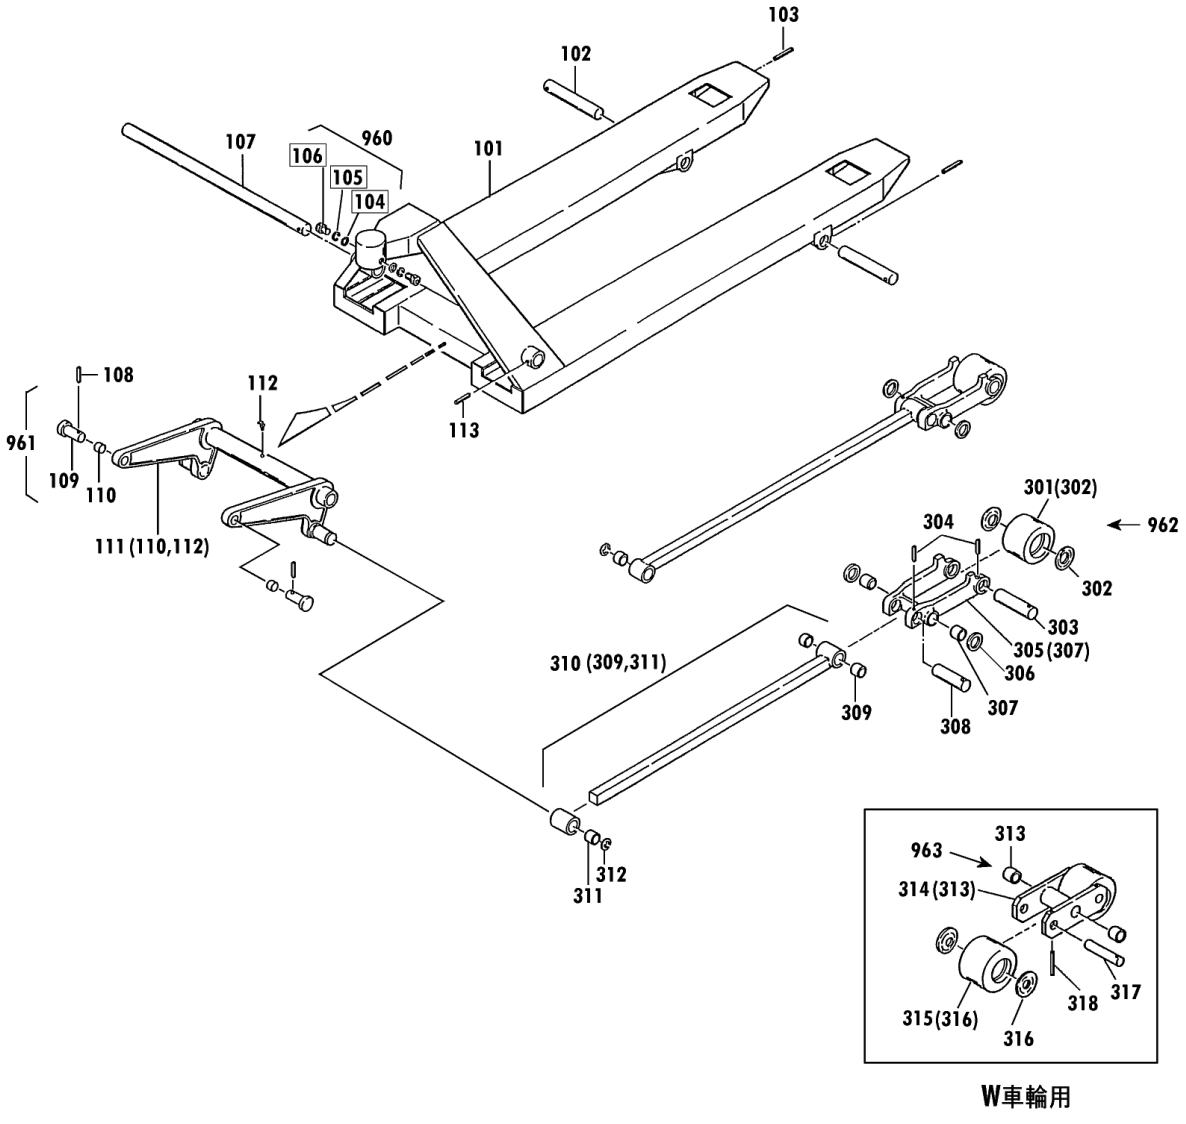

CP 規格・低床 1/2

00010-F CP-7~30

7~30(F型)
7・超低(F・G型)

セット部品は下記セットNo.で受注可です。
□枠の部品は単体受注不可です。
()の部品は組込部品です。

セットNo.	構成部品
960	104~106
961	108~110
962	301~304
963	313~318

CP-15S-107 Fig1.フレーム部

部品No.	部品名称	種類	仕様	員数	備考(Ⅰ)	備考(Ⅱ)
101	フレーム		CP-15S-107	1		E0-00120-F-101
102	アームピン		ケイ20X143/CP-15*20	2		E0-00120-F-102
103	スプリングピン		ケイ5X45	2		E0-00120-F-103
107	クランクシャフト		ケイ32X500/CP15S*25S	1		E0-00120-F-107
108	スプリングピン		ケイ6X35	2		E0-00120-F-108
109	テーパーピン		CP-15*25	2		E0-00120-F-109
110	ワッシャー		ケイ16X18X20	2		E0-00120-F-110
111	クランクセット		CP-15S*25Sピン・ワッシャー	1		E0-00120-F-111
112	クリスニップル		M6ILホ	1		E0-00120-F-112
113	スプリングピン		ケイ6X45	1		E0-00120-F-113
301	ロッドネールセット(カラーツキ)		80X73クレタン/CP15*25	2		E0-00120-F-301
302	ネールキャップ		CP-15*30・ロッドネールヨウ	4		E0-00120-F-302
303	ロッドネールシャフト		ケイ20X106/CP15*25	2		E0-00120-F-303
304	スプリングピン		ケイ5X40	4		E0-00120-F-304
305	アームセット		CP-15*20(3.2)ワッシャー1枚	2		E0-00120-F-305
306	アームカラー		ケイ20.5X38X4.5	4		E0-00120-F-306
307	ワッシャー		ケイ20X23X20	4		E0-00120-F-307
308	アームピンピン		ケイ20X87/CP15*25	2		E0-00120-F-308
309	ワッシャー		ケイ20X23X20	4		E0-00120-F-309
310	ピンセット		CP-15*25(E)ワッシャー1枚	2		E0-00120-F-310
311	ワッシャー		ケイ25X28X30	2		E0-00120-F-311
312	E-リング		ETWJ-19	2		E0-00120-F-312
313	ワッシャー		ケイ20X23X20	4		E0-00120-F-313
314	ネールキャップ		CP-15*25 ネール	2		E0-00120-F-314
315	ロッドネールセット(カラーツキ)		70X56クレタン/CP7	4		E0-00120-F-315
316	ネールキャップ		CP-7*10・ロッドネールヨウ	8		E0-00120-F-316
317	ロッドネールシャフト		ケイ17X77/CP15*25ネール	4		E0-00120-F-317
318	スプリングピン		ケイ5X45	4		E0-00120-F-318
960	ハットネールセット		CP M8X15 SW・PWツキ	2		E0-00120-F-960
961	テーパーピンセット		CP-15*30ワッシャー・ネール	2		E0-00120-F-961
962	ロッドネールシャフトツキセット		ケイ80X73クレタン/CP15*25	2		E0-00120-F-962
963	ネールキャップ		CP-15*25 ネール	2		E0-00120-F-963