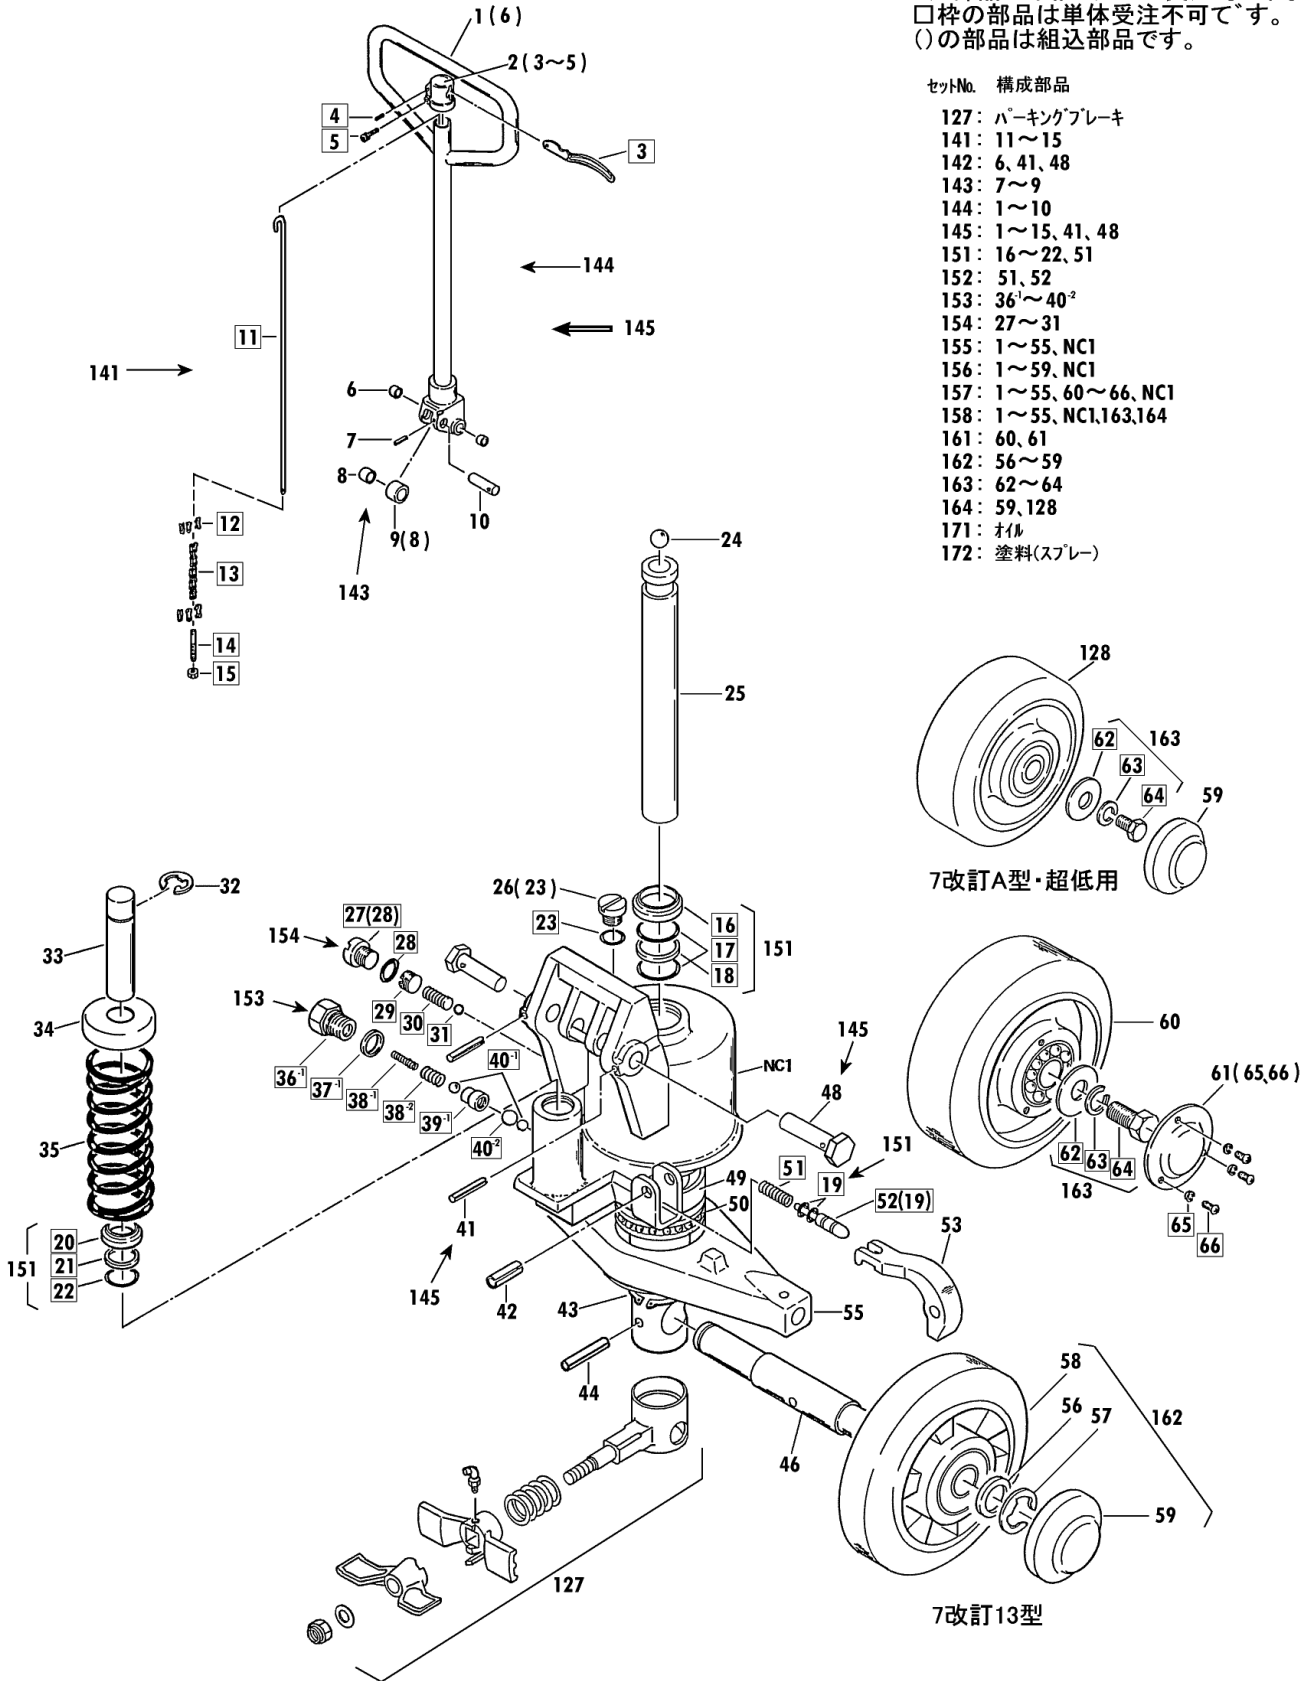

規格・低床

00010-0 7~30

1983年1月対応

セット部品は下記セットNo.で受注可です。
 □枠の部品は単体受注不可です。
 ()の部品は組込部品です。

セットNo.	構成部品
181	68~70
182	54,74,75
183	80~82
184	91~95

W車輪用

改訂-13型(4) 1/2

CP-15S-107H Fig1.フレーム部

部品No.	部品名称	種類	員数	備考(I)	備考(II)
54	スプリングピピン		2		E0-00121-0-054
67	フレームワッパ		1		E0-00121-0-067
71	クランクシャフト		1		E0-00121-0-071
73	クリスニツパル		1		E0-00121-0-073
74	テーパーピピン		2		E0-00121-0-074
75	ワッシユ・トライメット		2		E0-00121-0-075
76	クランクセット		1	(73,75)	E0-00121-0-076
77	スプリングピピン		1		E0-00121-0-077
78	アムピピン		2		E0-00121-0-078
79	スプリングピピン		2		E0-00121-0-079
80	ロードネールセット(カラツキ)		2	(134)	E0-00121-0-080
81	スプリングピピン		4		E0-00121-0-081
82	ロードネールシャフト		2		E0-00121-0-082
83	アムSUB		2	(85)	E0-00121-0-083
84	アムカラ-		4		E0-00121-0-084
85	ワッシユ・トライメット		4		E0-00121-0-085
86	アムワットピピン		2		E0-00121-0-086
87	ワッシユ・トライメット		4		E0-00121-0-087
88	ワットセット		2	(87,90)	E0-00121-0-088
89	E-リング		2		E0-00121-0-089
90	ワッシユ・トライメット		2		E0-00121-0-090
134	ネールキヤツパ(ショウ)		4		E0-00121-0-134
181	ハットネールセット		2	68-70	E0-00121-0-181
182	テーパーピピンセット		2	54,74,75	E0-00121-0-182
183	ロードネールシャフトツキセット		2	80-82	E0-00121-0-183

規格・低床

00010-0 7~30

1983年1月対応

セット部品は下記セットNo.で受注可です。
□枠の部品は単体受注不可です。
()の部品は組込部品です。

セットNo. 構成部品

- 127: パーキングブレーキ
- 141: 11~15
- 142: 6, 41, 48
- 143: 7~9
- 144: 1~10
- 145: 1~15, 41, 48
- 151: 16~22, 51
- 152: 51, 52
- 153: 36¹~40²
- 154: 27~31
- 155: 1~55, NCI
- 156: 1~59, NCI
- 157: 1~55, 60~66, NCI
- 158: 1~55, NCI, 163, 164
- 161: 60, 61
- 162: 56~59
- 163: 62~64
- 164: 59, 128
- 171: オイル
- 172: 塗料(スプレー)