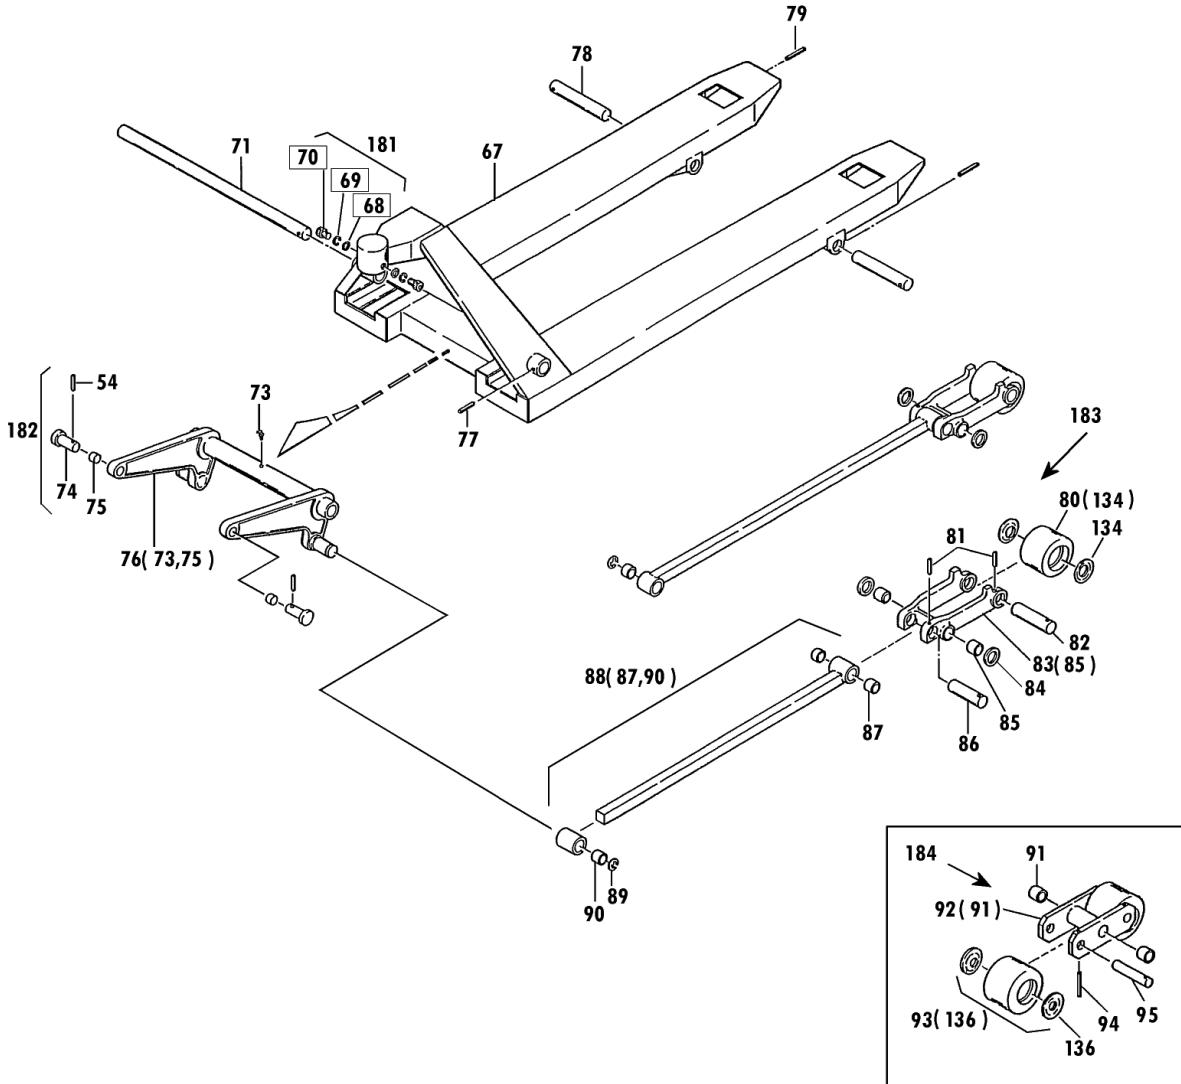

規格・低床

00010-0 7~30

1983年1月対応

セット部品は下記セットNo.で受注可です。
 □枠の部品は単体受注不可です。
 ()の部品は組込部品です。

セットNo.	構成部品
181	68~70
182	54,74,75
183	80~82
184	91~95

W車輪用

改訂-13型(4) 1/2

CP-15S-107H Fig1.フレーム部

部品No.	部品名称	種類	員数	備考(I)	備考(II)
54	スプリングピピン		2		E0-00121-0-054
67	フレームワッパ		1		E0-00121-0-067
71	クランクシャフト		1		E0-00121-0-071
73	クリスニツパル		1		E0-00121-0-073
74	テーパーピピン		2		E0-00121-0-074
75	ワッシユ・トライメット		2		E0-00121-0-075
76	クランクセット		1	(73,75)	E0-00121-0-076
77	スプリングピピン		1		E0-00121-0-077
78	アムピピン		2		E0-00121-0-078
79	スプリングピピン		2		E0-00121-0-079
80	ロードネールセット(カラツキ)		2	(134)	E0-00121-0-080
81	スプリングピピン		4		E0-00121-0-081
82	ロードネールシャフト		2		E0-00121-0-082
83	アムSUB		2	(85)	E0-00121-0-083
84	アムカラ-		4		E0-00121-0-084
85	ワッシユ・トライメット		4		E0-00121-0-085
86	アムワットピピン		2		E0-00121-0-086
87	ワッシユ・トライメット		4		E0-00121-0-087
88	ワットセット		2	(87,90)	E0-00121-0-088
89	E-リング		2		E0-00121-0-089
90	ワッシユ・トライメット		2		E0-00121-0-090
134	ネールキヤツパ(ショウ)		4		E0-00121-0-134
181	ハットネールセット		2	68-70	E0-00121-0-181
182	テーパーピピンセット		2	54,74,75	E0-00121-0-182
183	ロードネールシャフトツキセット		2	80-82	E0-00121-0-183

規格・低床

00010-0 7~30

1983年1月対応

セット部品は下記セットNo.で受注可です。
□枠の部品は単体受注不可です。
()の部品は組込部品です。

セットNo. 構成部品

- 127: パーキングブレーキ
- 141: 11~15
- 142: 6, 41, 48
- 143: 7~9
- 144: 1~10
- 145: 1~15, 41, 48
- 151: 16~22, 51
- 152: 51, 52
- 153: 36¹~40²
- 154: 27~31
- 155: 1~55, NCI
- 156: 1~59, NCI
- 157: 1~55, 60~66, NCI
- 158: 1~55, NCI, 163, 164
- 161: 60, 61
- 162: 56~59
- 163: 62~64
- 164: 59, 128
- 171: オイル
- 172: 塗料(スプレー)