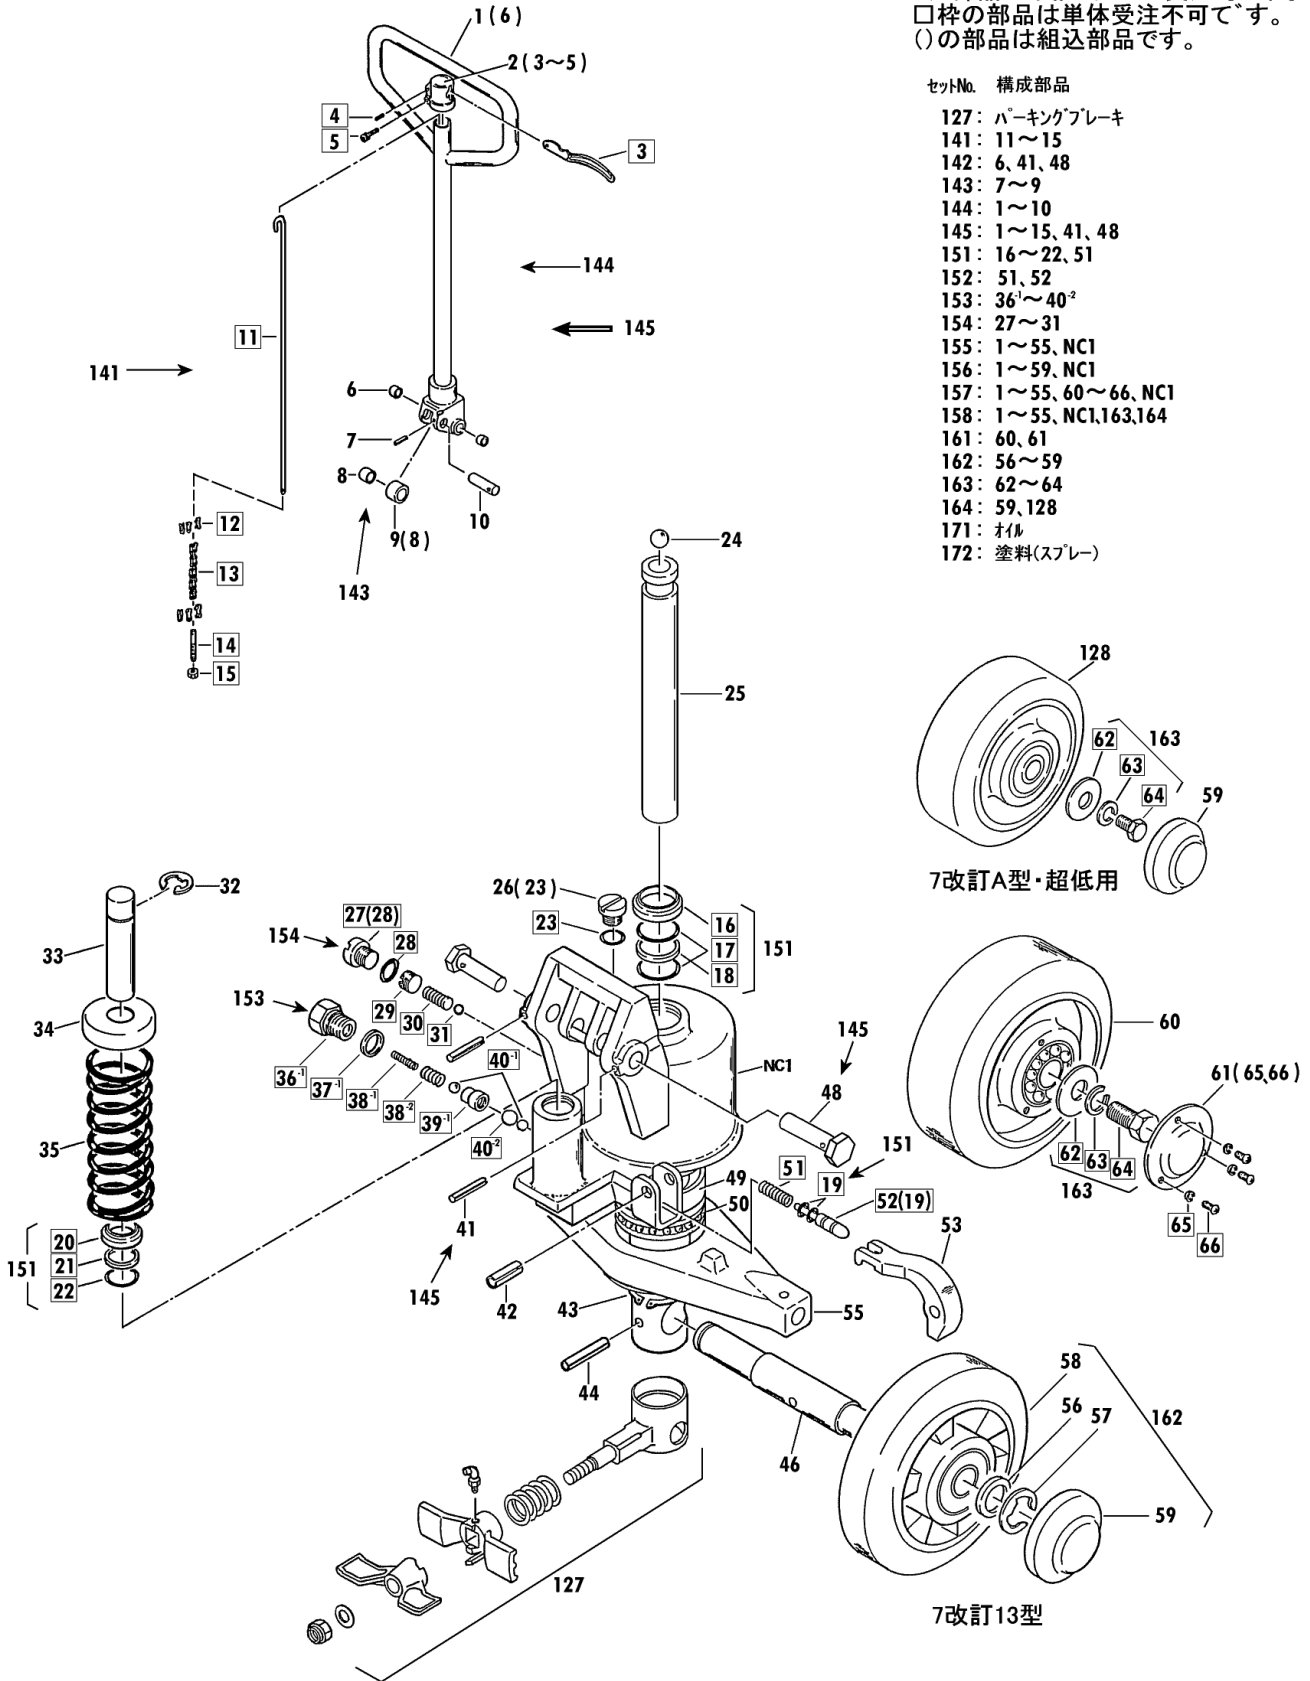

規格・低床

00010-0 7~30

1983年1月対応

セット部品は下記セットNo.で受注可です。
□枠の部品は単体受注不可です。
()の部品は組込部品です。

セットNo.	構成部品
181	68~70
182	54,74,75
183	80~82
184	91~95

W車輪用

CP-15L-140 Fig1.フレーム部

部品No.	部品名称	種類	員数	備考(I)	備考(II)
54	スプリングピピン		2		E0-00164-0-054
67	フレームワッパ		1		E0-00164-0-067
71	クランクシャフト		1		E0-00164-0-071
73	クリスニッパ		1		E0-00164-0-073
74	テーパーピピン		2		E0-00164-0-074
75	ワッシャー・ドライメット		2		E0-00164-0-075
76	クランクセット		1	(73,75)	E0-00164-0-076
77	スプリングピピン		1		E0-00164-0-077
78	アムピピン		2		E0-00164-0-078
79	スプリングピピン		2		E0-00164-0-079
80	ロードネールセット(カラーツキ)		2	(134)	E0-00164-0-080
81	スプリングピピン		4		E0-00164-0-081
82	ロードネールシャフト		2		E0-00164-0-082
83	アムSUB(ワッシャー)		2	(85)	E0-00164-0-083
84	アムカラー		4		E0-00164-0-084
85	ワッシャー・ドライメット		4		E0-00164-0-085
86	アムワッシャー		2		E0-00164-0-086
87	ワッシャー・ドライメット		4		E0-00164-0-087
88	ワッシャー		2	(87,90)	E0-00164-0-088
89	E-リング		2		E0-00164-0-089
90	ワッシャー・ドライメット		2		E0-00164-0-090
91	ワッシャー・ドライメット		4		E0-00164-0-091
92	ネールワッシャー(ワッシャー)		2	(91)	E0-00164-0-092
93	ロードネールセット(カラーツキ)		4	(136)	E0-00164-0-093
94	スプリングピピン		4		E0-00164-0-094
95	ロードネールシャフト		4		E0-00164-0-095
134	ネールキャップ(タイ)		4		E0-00164-0-134
136	ネールキャップ(ショウ)		8		E0-00164-0-136
181	ハットネールセット		2	68-70	E0-00164-0-181
182	テーパーピピン		2	54,74,75	E0-00164-0-182
183	ロードネールシャフトツキ		2	80-82	E0-00164-0-183
184	*ネールワッシャーASSY		2	91-95	E0-00164-0-184

規格・低床

00010-0 7~30

1983年1月対応

セット部品は下記セットNo.で受注可です。
□枠の部品は単体受注不可です。
()の部品は組込部品です。

セットNo. 構成部品

- 127: パーキングブレーキ
- 141: 11~15
- 142: 6, 41, 48
- 143: 7~9
- 144: 1~10
- 145: 1~15, 41, 48
- 151: 16~22, 51
- 152: 51, 52
- 153: 36¹~40²
- 154: 27~31
- 155: 1~55, NCI
- 156: 1~59, NCI
- 157: 1~55, 60~66, NCI
- 158: 1~55, NCI, 163, 164
- 161: 60, 61
- 162: 56~59
- 163: 62~64
- 164: 59, 128
- 171: オイル
- 172: 塗料(スプレー)