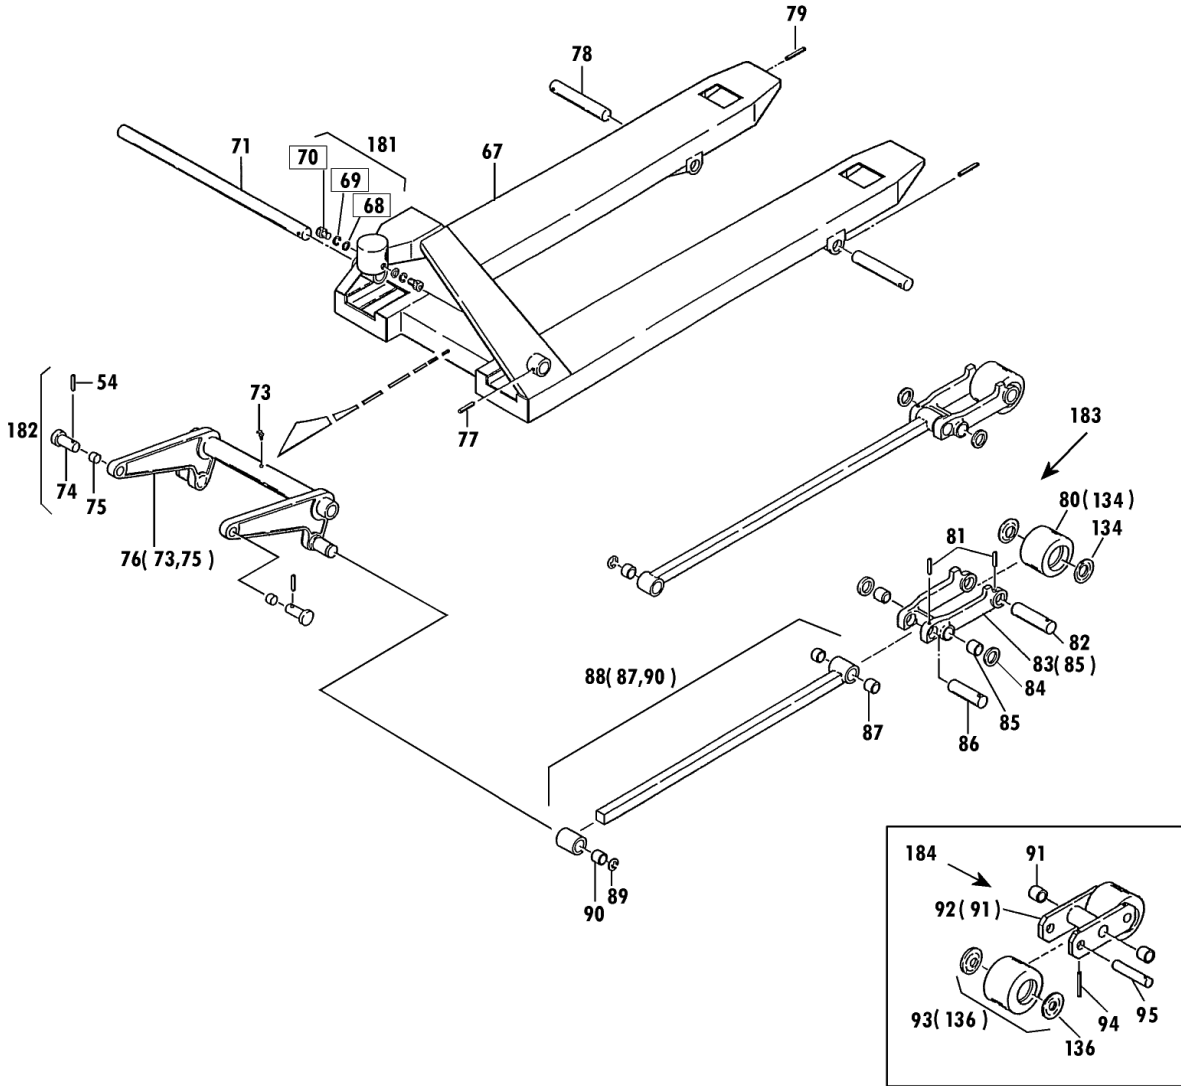

規格・低床

00010-0 7~30

1983年1月対応

セット部品は下記セットNo.で受注可です。
□枠の部品は単体受注不可です。
()の部品は組込部品です。

セットNo.	構成部品
181	68~70
182	54,74,75
183	80~82
184	91~95

W車輪用

CP-15L-140 Fig1.フレーム部

部品No.	部品名称	種類	員数	備考(I)	備考(II)
54	スプリングピピン		2		E0-00164-0-054
67	フレームワッパ		1		E0-00164-0-067
71	クランクシャフト		1		E0-00164-0-071
73	クリスニッパ		1		E0-00164-0-073
74	テーパーピピン		2		E0-00164-0-074
75	ワッシャー・ドライメット		2		E0-00164-0-075
76	クランクセット		1	(73,75)	E0-00164-0-076
77	スプリングピピン		1		E0-00164-0-077
78	アムピピン		2		E0-00164-0-078
79	スプリングピピン		2		E0-00164-0-079
80	ロードネールセット(カラーツキ)		2	(134)	E0-00164-0-080
81	スプリングピピン		4		E0-00164-0-081
82	ロードネールシャフト		2		E0-00164-0-082
83	アムSUB(ワッシャー)		2	(85)	E0-00164-0-083
84	アムカラー		4		E0-00164-0-084
85	ワッシャー・ドライメット		4		E0-00164-0-085
86	アムワッシャー		2		E0-00164-0-086
87	ワッシャー・ドライメット		4		E0-00164-0-087
88	ワッシャー		2	(87,90)	E0-00164-0-088
89	E-リング		2		E0-00164-0-089
90	ワッシャー・ドライメット		2		E0-00164-0-090
91	ワッシャー・ドライメット		4		E0-00164-0-091
92	ネールワッシャー(ワッシャー)		2	(91)	E0-00164-0-092
93	ロードネールセット(カラーツキ)		4	(136)	E0-00164-0-093
94	スプリングピピン		4		E0-00164-0-094
95	ロードネールシャフト		4		E0-00164-0-095
134	ネールキャップ(タイ)		4		E0-00164-0-134
136	ネールキャップ(ショウ)		8		E0-00164-0-136
181	ハットネールセット		2	68-70	E0-00164-0-181
182	テーパーピピン		2	54,74,75	E0-00164-0-182
183	ロードネールシャフトツキ		2	80-82	E0-00164-0-183
184	*ネールワッシャーASSY		2	91-95	E0-00164-0-184

規格・低床

00010-0 7~30

1983年1月対応

セット部品は下記セットNo.で受注可です。
□枠の部品は単体受注不可です。
()の部品は組込部品です。

セットNo. 構成部品

- 127: パーキングブレーキ
- 141: 11~15
- 142: 6, 41, 48
- 143: 7~9
- 144: 1~10
- 145: 1~15, 41, 48
- 151: 16~22, 51
- 152: 51, 52
- 153: 36¹~40²
- 154: 27~31
- 155: 1~55, NCI
- 156: 1~59, NCI
- 157: 1~55, 60~66, NCI
- 158: 1~55, NCI, 163, 164
- 161: 60, 61
- 162: 56~59
- 163: 62~64
- 164: 59, 128
- 171: オイル
- 172: 塗料(スプレー)