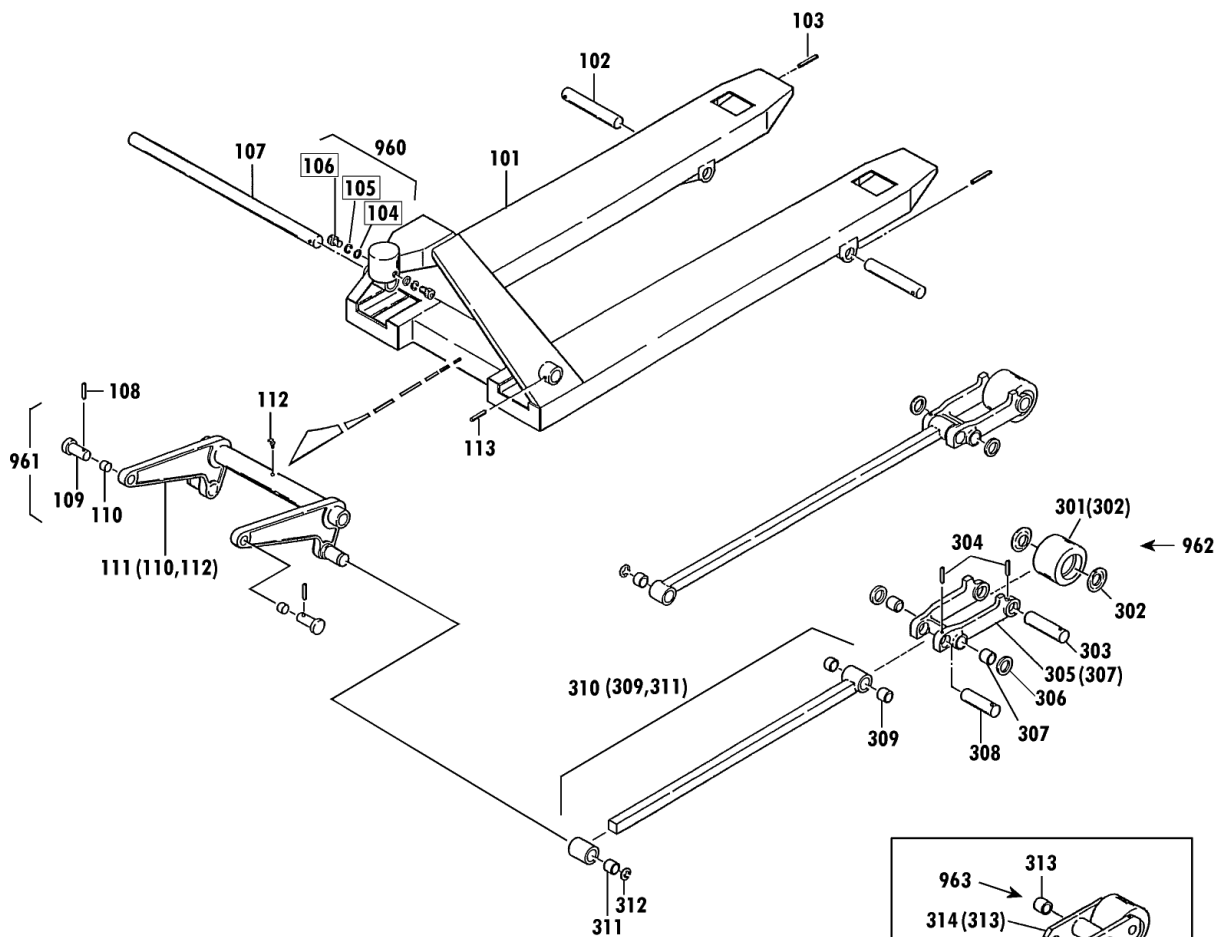

CP 規格・低床 1/2

00010-F CP-7~30

7~30(F型)

7・超低(F-G型)

セット部品は下記セットNo.で受注可です。
 □枠の部品は単体受注不可です。
 ()の部品は組込部品です。

セットNo.	構成部品
960	104~106
961	108~110
962	301~304
963	313~318

W車輪用

CP-15L-122 Fig1.フレーム部

部品No.	部品名称	種類	員数	備考(I)	備考(II)
101	フレームブック		1		E0-00160-F-101
102	アームピン		2		E0-00160-F-102
103	スプリングピン		2		E0-00160-F-103
107	クランクシャフト		1		E0-00160-F-107
108	スプリングピン		2		E0-00160-F-108
109	テーパーピン		2		E0-00160-F-109
110	ワッシャー・ドライブメット		2		E0-00160-F-110
111	クランクセット		1		E0-00160-F-111
112	クリスニップル		1		E0-00160-F-112
113	スプリングピン		1		E0-00160-F-113
301	ロードノールセット(カラツキ)		2		E0-00160-F-301
302	ノールキャップ(タイ)		4		E0-00160-F-302
303	ロードノールシャフト		2		E0-00160-F-303
304	スプリングピン		4		E0-00160-F-304
305	アームSUB		2		E0-00160-F-305
306	アームカラー		4		E0-00160-F-306
307	ワッシャー・ドライブメット		4		E0-00160-F-307
308	アームピン		2		E0-00160-F-308
309	ワッシャー・ドライブメット		4		E0-00160-F-309
310	ピンセット		2		E0-00160-F-310
311	ワッシャー・ドライブメット		2		E0-00160-F-311
312	E-リング		2		E0-00160-F-312
313	ワッシャー・ドライブメット		4		E0-00160-F-313
314	ホキーフラケット(ワッシャー)		2		E0-00160-F-314
315	ロードノールセット(カラツキ)		4		E0-00160-F-315
316	ノールキャップ(シヨウ)		8		E0-00160-F-316
317	ロードノールシャフト		4		E0-00160-F-317
318	スプリングピン		4		E0-00160-F-318
960	ハットノールセット		2		E0-00160-F-960
961	テーパーピンセット		2		E0-00160-F-961
962	ロードノールシャフトツキセット		2		E0-00160-F-962
963	*ホキーフラケットASSY		2		E0-00160-F-963

CP 規格・低床 2/2

7~30(F型)

7・超低(F-G型)

00010-F CP-7~30

セット部品は下記セットNo.で受注可です。
□枠の部品は単体受注不可です。
()の部品は組込部品です。

セットNo.	構成部品
901	204~206, 210
902	210, 217~221
903	212, 233, 234
904	214~216
910	222~229
911	229, 230
912	248~254
913	243~247
914	275~280
920	201~210
921	210~216
922	201~221, 233, 234
930	265, 269
931	262~264
932	266~268
940	パーキングブレーキ
941	201~261, 275~280, NC1
942	201~264, 275~280, NC1
950	オイル
951	塗料