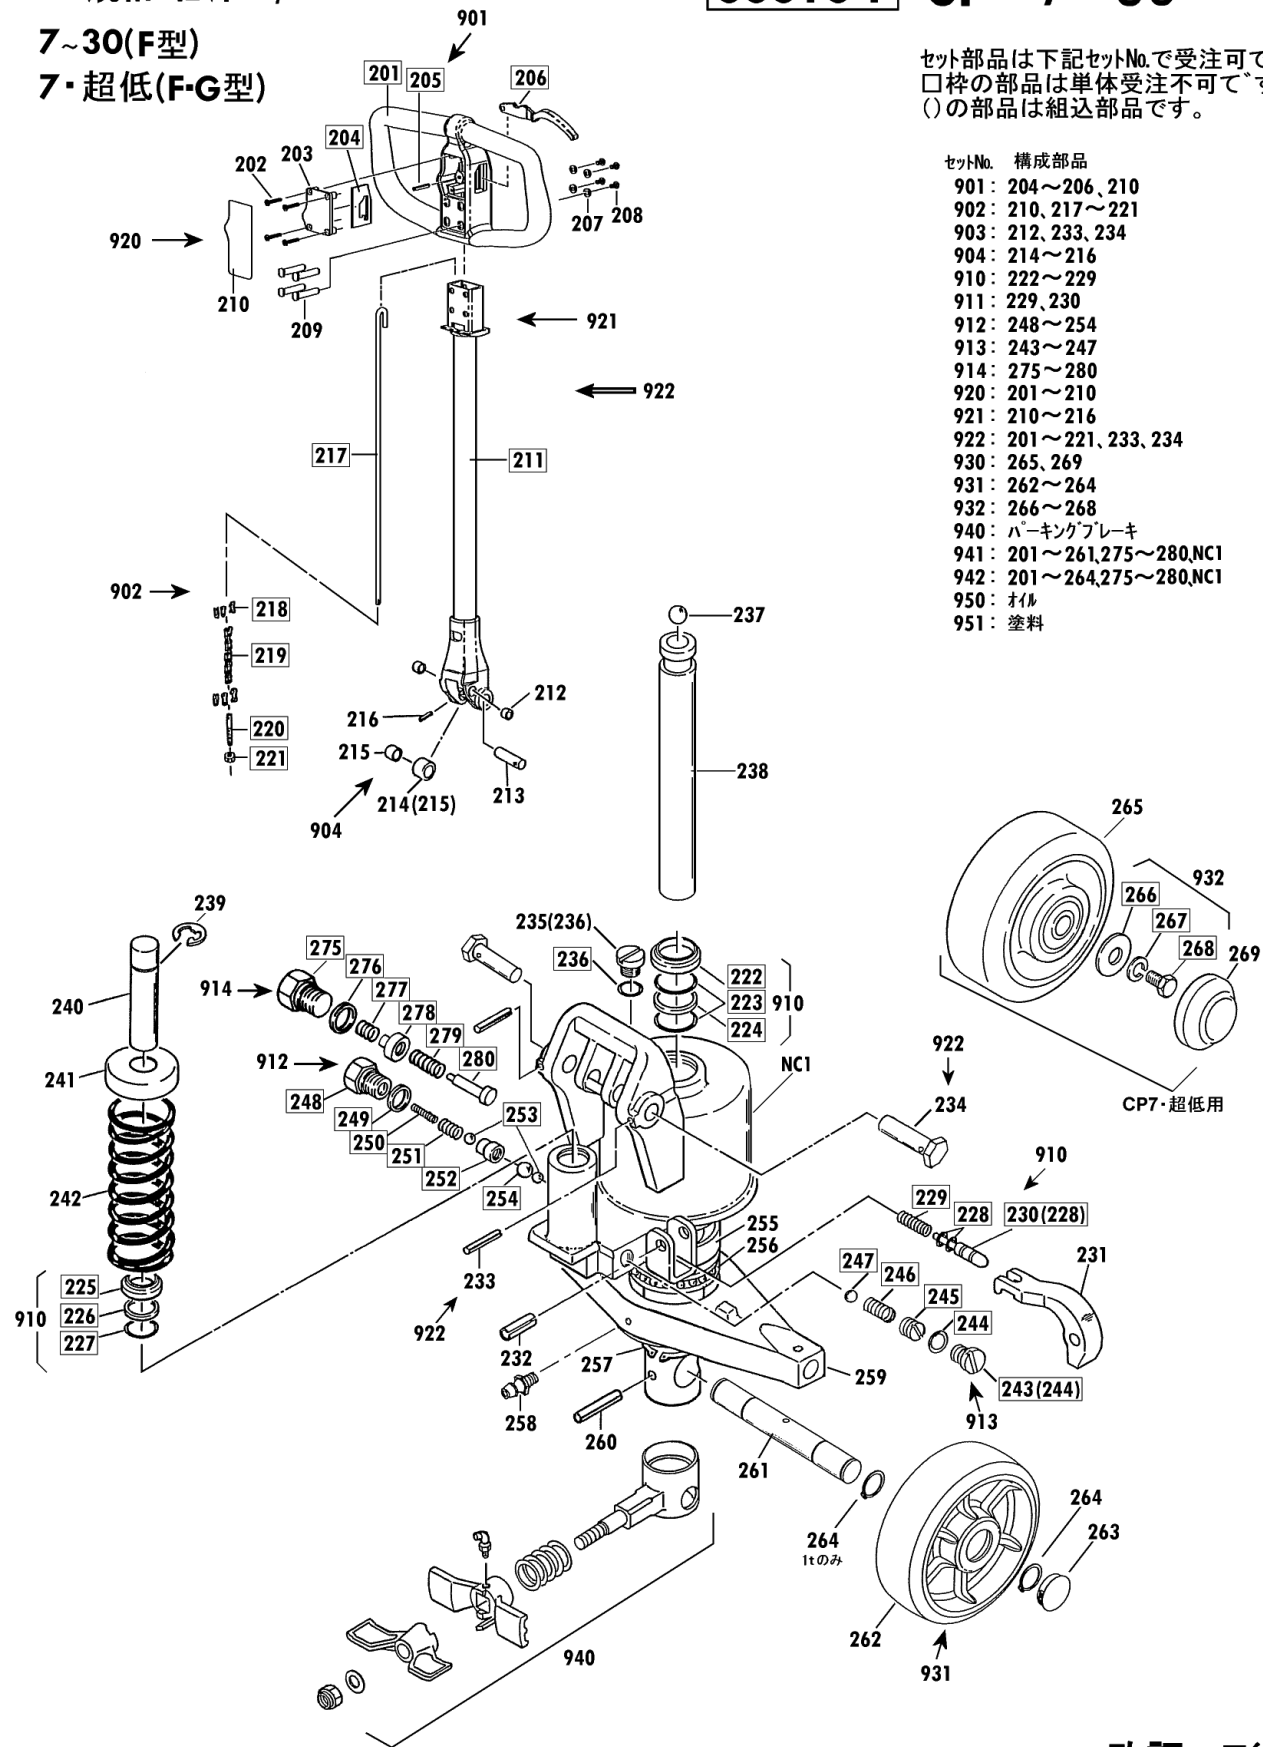

CP 規格・低床 1/2

00010-F CP-7~30

7~30(F型)

7・超低(F-G型)

セット部品は下記セットNo.で受注可です。
 □枠の部品は単体受注不可です。
 ()の部品は組込部品です。

セットNo.	構成部品
960	104~106
961	108~110
962	301~304
963	313~318

W車輪用

CP-15L-122 Fig1.フレーム部

部品No.	部品名称	種類	員数	備考(I)	備考(II)
101	フレームブック		1		E0-00160-F-101
102	アームピン		2		E0-00160-F-102
103	スプリングピン		2		E0-00160-F-103
107	クランクシャフト		1		E0-00160-F-107
108	スプリングピン		2		E0-00160-F-108
109	テーパーピン		2		E0-00160-F-109
110	ワッシャー・ドライブメット		2		E0-00160-F-110
111	クランクセット		1		E0-00160-F-111
112	クリスニップル		1		E0-00160-F-112
113	スプリングピン		1		E0-00160-F-113
301	ロードノールセット(カラツキ)		2		E0-00160-F-301
302	ノールキャップ(タイ)		4		E0-00160-F-302
303	ロードノールシャフト		2		E0-00160-F-303
304	スプリングピン		4		E0-00160-F-304
305	アームSUB		2		E0-00160-F-305
306	アームカラー		4		E0-00160-F-306
307	ワッシャー・ドライブメット		4		E0-00160-F-307
308	アームピン		2		E0-00160-F-308
309	ワッシャー・ドライブメット		4		E0-00160-F-309
310	ピンセット		2		E0-00160-F-310
311	ワッシャー・ドライブメット		2		E0-00160-F-311
312	E-リング		2		E0-00160-F-312
313	ワッシャー・ドライブメット		4		E0-00160-F-313
314	ホキーフラケット(ワッシャー)		2		E0-00160-F-314
315	ロードノールセット(カラツキ)		4		E0-00160-F-315
316	ノールキャップ(シヨウ)		8		E0-00160-F-316
317	ロードノールシャフト		4		E0-00160-F-317
318	スプリングピン		4		E0-00160-F-318
960	ハットノールセット		2		E0-00160-F-960
961	テーパーピンセット		2		E0-00160-F-961
962	ロードノールシャフトツキセット		2		E0-00160-F-962
963	*ホキーフラケットASSY		2		E0-00160-F-963

CP 規格・低床 2/2

7~30(F型)

7・超低(F-G型)

00010-F CP-7~30

セット部品は下記セットNo.で受注可です。
□枠の部品は単体受注不可です。
()の部品は組込部品です。

セットNo.	構成部品
901	204~206, 210
902	210, 217~221
903	212, 233, 234
904	214~216
910	222~229
911	229, 230
912	248~254
913	243~247
914	275~280
920	201~210
921	210~216
922	201~221, 233, 234
930	265, 269
931	262~264
932	266~268
940	パーキングブレーキ
941	201~261, 275~280, NC1
942	201~264, 275~280, NC1
950	オイル
951	塗料

CP-15L-122 Fig2.ポンプ部

部品No.	部品名称	種類	員数	備考(Ⅰ)	備考(Ⅱ)
951	*スプレー(ホジ)	A	1		E0-00160-F-951A
951	*スプレー(ブラック)	B	1		E0-00160-F-951B
951	*塗料()	C	1		E0-00160-F-951C