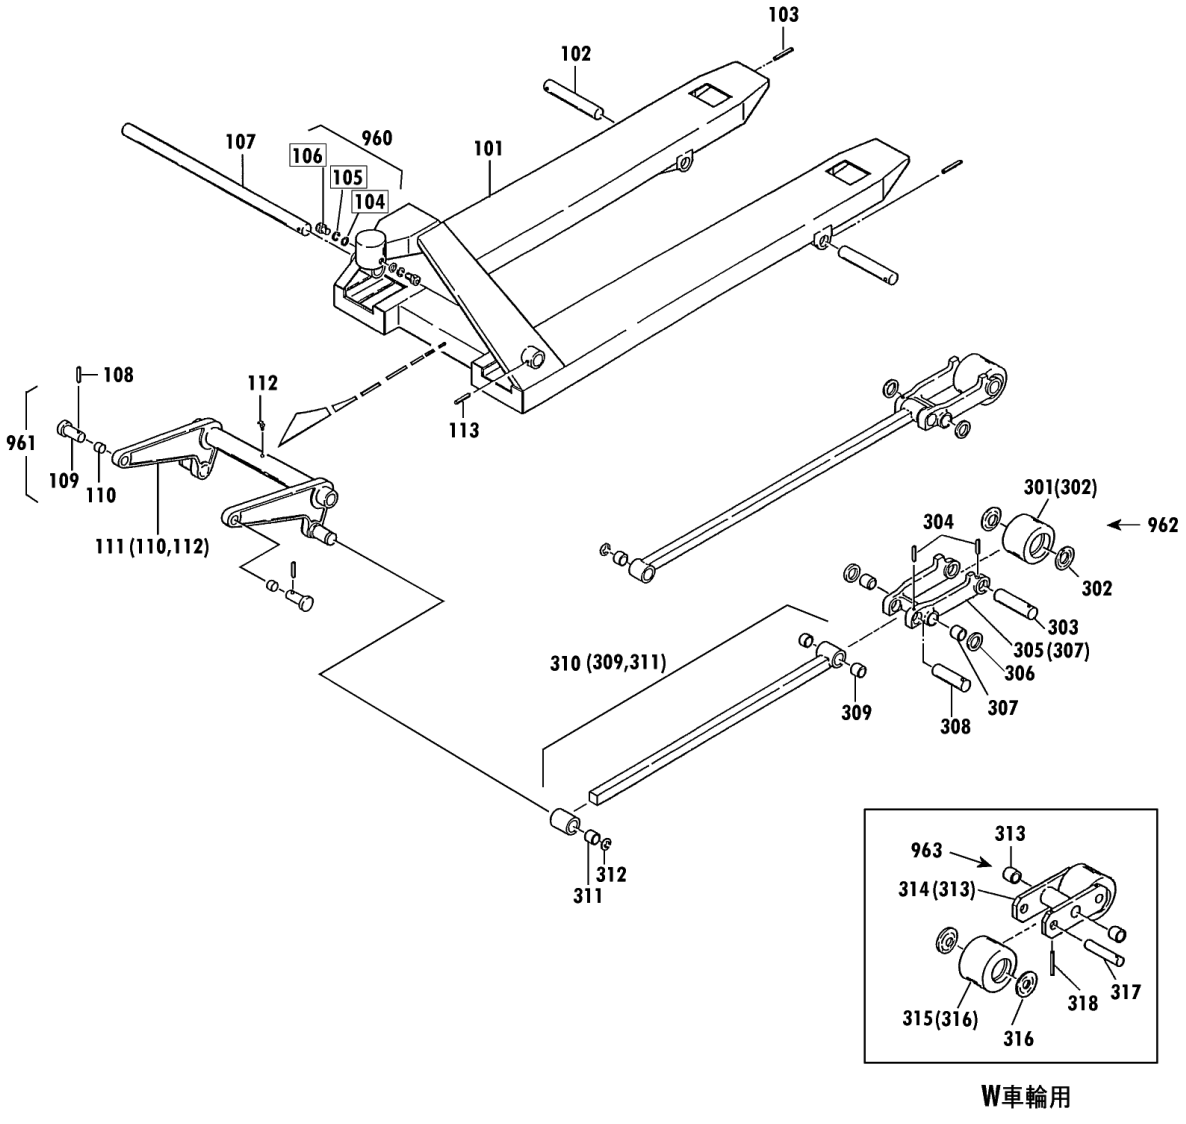

## 00010-F CP-7~30

7~30(F型)  
7・超低(F・G型)

セット部品は下記セットNo.で受注可です。  
□枠の部品は単体受注不可です。  
( )の部品は組込部品です。

セットNo.	構成部品
960	104~106
961	108~110
962	301~304
963	313~318

W車輪用

## CP-15L-107 Fig1.フレーム部

部品No.	部品名称	種類	仕様	員数	備考(Ⅰ)	備考(Ⅱ)
101	フレーム		CP-15L-107	1		E0-00140-F-101
102	アームピン		ケイ20X143/CP-15*20	2		E0-00140-F-102
103	スプリングピン		ケイ5X45	2		E0-00140-F-103
107	クランクシャフト		ケイ32X650/CP-15L*25L	1		E0-00140-F-107
108	スプリングピン		ケイ6X35	2		E0-00140-F-108
109	テーパーバルブ		CP-15*25	2		E0-00140-F-109
110	ワッシャー		ケイ16X18X20	2		E0-00140-F-110
111	クランクセット		CP-15L*25Lピン・ワッシャー	1		E0-00140-F-111
112	クリスニップル		M6ILホ	1		E0-00140-F-112
113	スプリングピン		ケイ6X45	1		E0-00140-F-113
301	ロッドノールセット(カラツキ)		80X73ウレタン/CP15*25	2		E0-00140-F-301
302	ノールキャップ		CP-15*30・ロッドノールヨウ	4		E0-00140-F-302
303	ロッドノールシャフト		ケイ20X106/CP15*25	2		E0-00140-F-303
304	スプリングピン		ケイ5X40	4		E0-00140-F-304
305	アームセット		CP-15*20(3.2)ワッシャー	2		E0-00140-F-305
306	アームカラー		ケイ20.5X38X4.5	4		E0-00140-F-306
307	ワッシャー		ケイ20X23X20	4		E0-00140-F-307
308	アームピンピン		ケイ20X87/CP15*25	2		E0-00140-F-308
309	ワッシャー		ケイ20X23X20	4		E0-00140-F-309
310	ピンセット		CP-15*25(E)ワッシャー	2		E0-00140-F-310
311	ワッシャー		ケイ25X28X30	2		E0-00140-F-311
312	E-リング		ETWJ-19	2		E0-00140-F-312
313	ワッシャー		ケイ20X23X20	4		E0-00140-F-313
314	ホキーフラケット		CP-15*25 ホキーフ	2		E0-00140-F-314
315	ロッドノールセット(カラツキ)		70X56ウレタン/CP7	4		E0-00140-F-315
316	ノールキャップ		CP-7*10・ロッドノールヨウ	8		E0-00140-F-316
317	ロッドノールシャフト		ケイ17X77/CP15*25ホキーフ	4		E0-00140-F-317
318	スプリングピン		ケイ5X45	4		E0-00140-F-318
960	ハットノールセット		CP M8X15 SW・PWツキ	2		E0-00140-F-960
961	テーパーバルブセット		CP-15*30ワッシャーノールピン	2		E0-00140-F-961
962	ロッドノールシャフトツキセット		ケイ80X73ウレタン/CP15*25	2		E0-00140-F-962
963	ホキーフノールセット		CP-15*25 ホキーフ	2		E0-00140-F-963