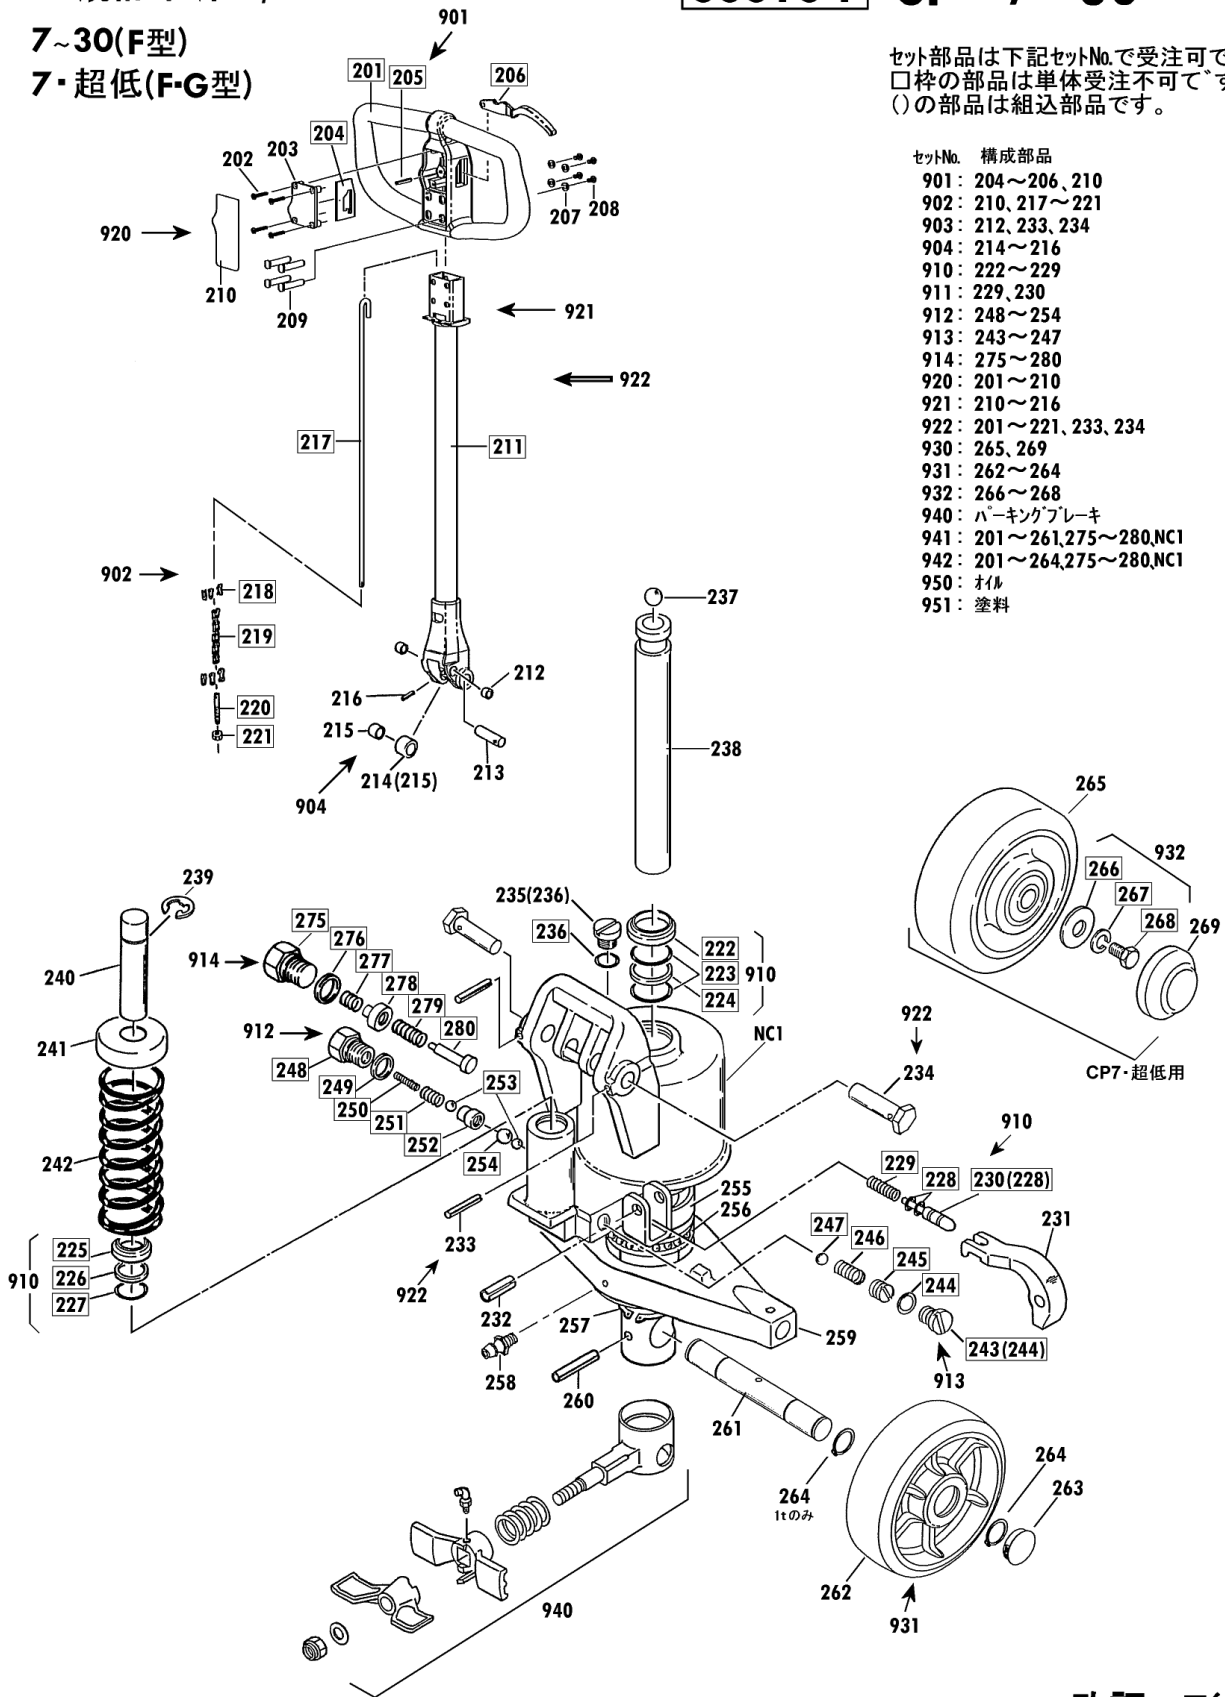

CP 規格・低床 2/2

7~30(F型)
7・超低(F-G型)

00010-F CP-7~30

セット部品は下記セットNo.で受注可です。
□枠の部品は単体受注不可です。
( )の部品は組込部品です。

セットNo.	構成部品
901	204~206、210
902	210、217~221
903	212、233、234
904	214~216
910	222~229
911	229、230
912	248~254
913	243~247
914	275~280
920	201~210
921	210~216
922	201~221、233、234
930	265、269
931	262~264
932	266~268
940	パーキングブレーキ
941	201~261、275~280,NC1
942	201~264、275~280,NC1
950	オイル
951	塗料

1
2
3
4