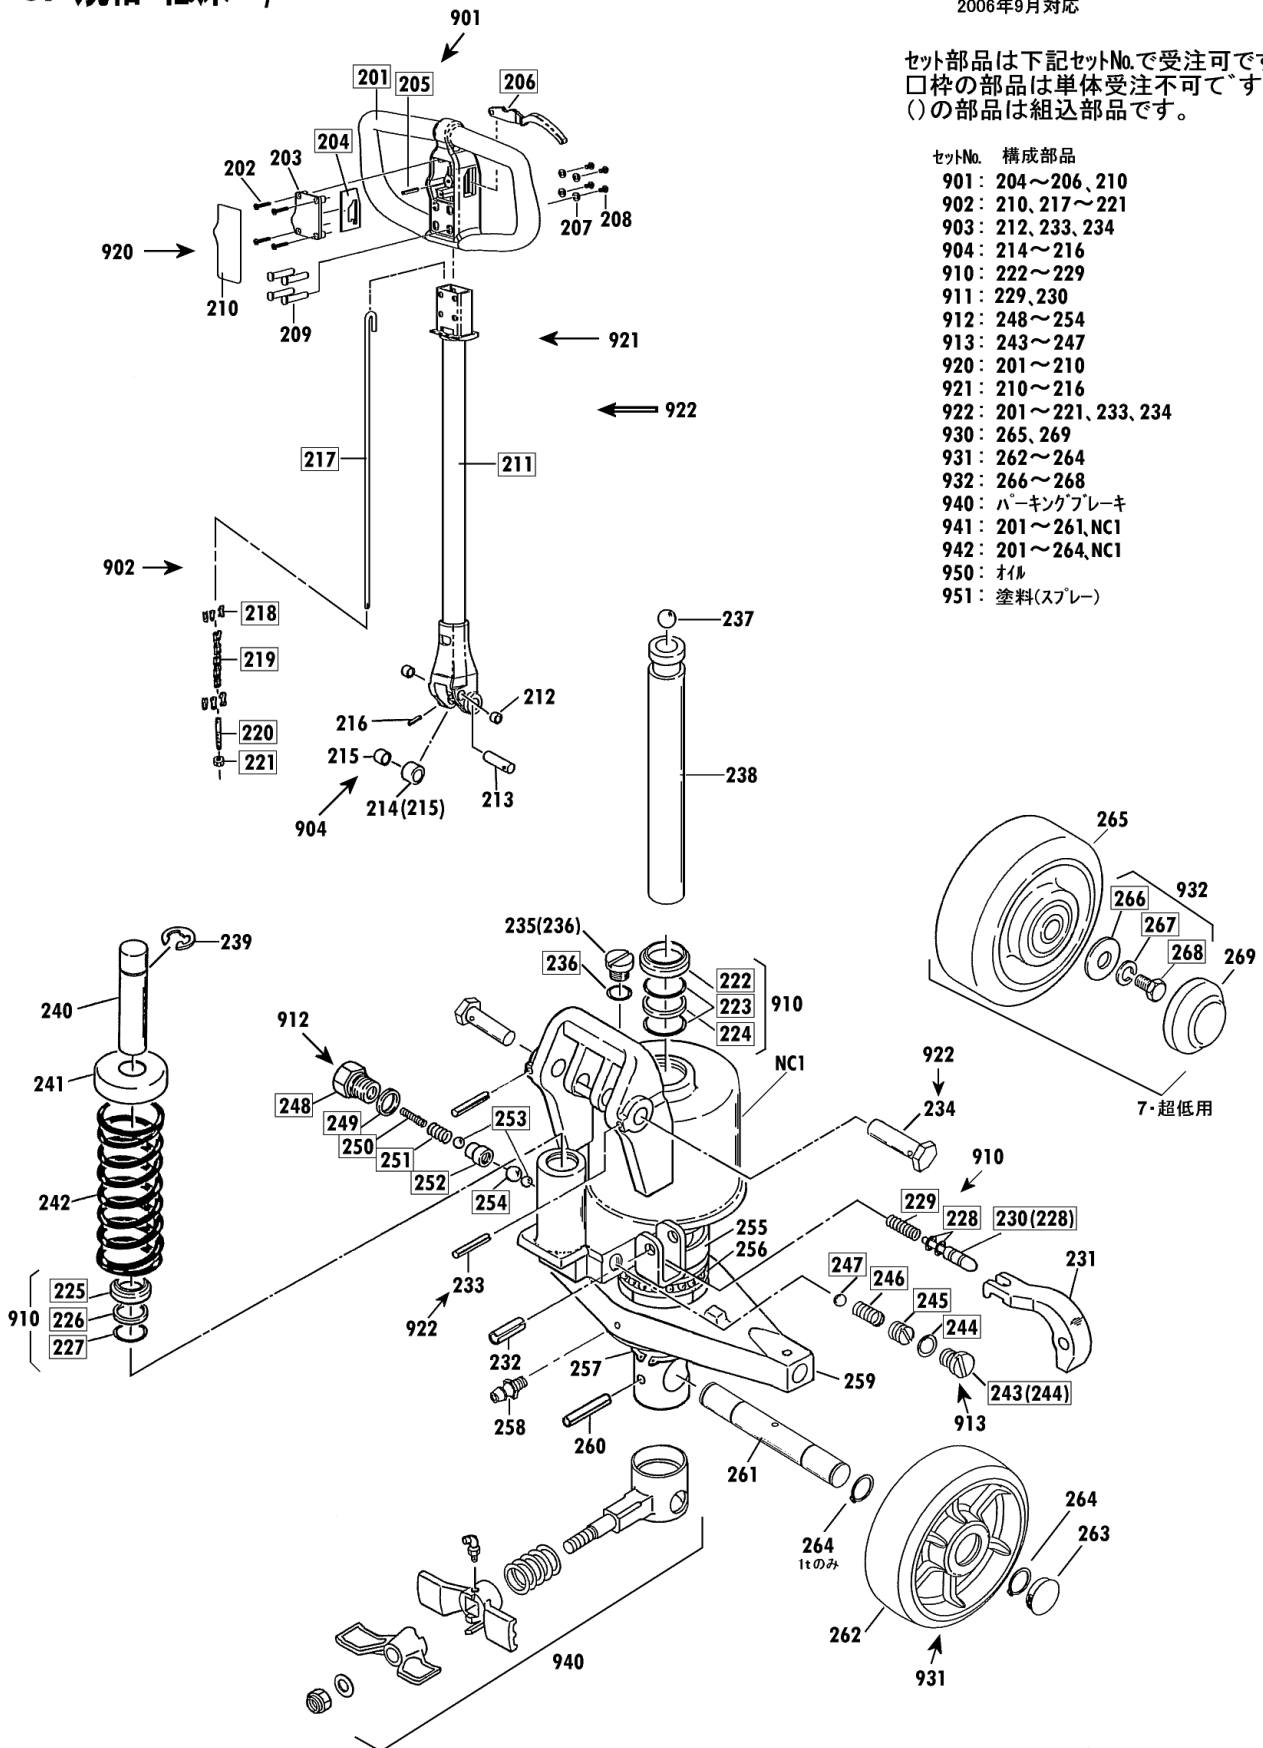

# 規格・低床

**00010-E 7~30**

2006年9月対応

セット部品は下記セットNo.で受注可です。  
 □枠の部品は単体受注不可です。  
 ()の部品は組込部品です。

セットNo.	構成部品
960	104~106
961	108~110
962	301~304
963	313~318

## CP-10M-85H Fig1.フレーム部

部品No.	部品名称	種類	員数	備考(I)	備考(II)
101	#フレームフック		1		E0-00051-E-101
102	アームピン		2		E0-00051-E-102
103	スプリングピン		2		E0-00051-E-103
107	クランクシャフト		1		E0-00051-E-107
108	スプリングピン		2		E0-00051-E-108
109	テーブルピン		2		E0-00051-E-109
110	ワッシャー・ドライブメット		2		E0-00051-E-110
111	クランクセット		1	(110,112)	E0-00051-E-111
112	クリスニップル		1		E0-00051-E-112
113	スプリングピン		1		E0-00051-E-113
301	ロードホイールセット(カラツキ)		2	(302)	E0-00051-E-301
302	ホイールキャップ(シヨウ)		4		E0-00051-E-302
303	ロードホイールシャフト		2		E0-00051-E-303
304	スプリングピン		4		E0-00051-E-304
305	アームSUB		2	(307)	E0-00051-E-305
306	アームカラー		4		E0-00051-E-306
307	ワッシャー・ドライブメット		4		E0-00051-E-307
308	アームピン		2		E0-00051-E-308
309	ワッシャー・ドライブメット		4		E0-00051-E-309
310	ピンセット		2	(309,311)	E0-00051-E-310
311	ワッシャー・ドライブメット		2		E0-00051-E-311
312	E-リング		2		E0-00051-E-312
960	ヘッドホルトセット		2	104-106	E0-00051-E-960
961	テーブルピンセット		2	108-110	E0-00051-E-961
962	ロードホイールシャフトツキセット		2	301-304	E0-00051-E-962

CP 規格・低床 2/2

**00010-E 7~30**

2006年9月対応

セット部品は下記セットNo.で受注可です。  
 □枠の部品は単体受注不可です。  
 ( )の部品は組込部品です。

セットNo.	構成部品
901	204~206, 210
902	210, 217~221
903	212, 233, 234
904	214~216
910	222~229
911	229, 230
912	248~254
913	243~247
920	201~210
921	210~216
922	201~221, 233, 234
930	265, 269
931	262~264
932	266~268
940	パーキングブレーキ
941	201~261, NC1
942	201~264, NC1
950	オイル
951	塗料(スプレー)