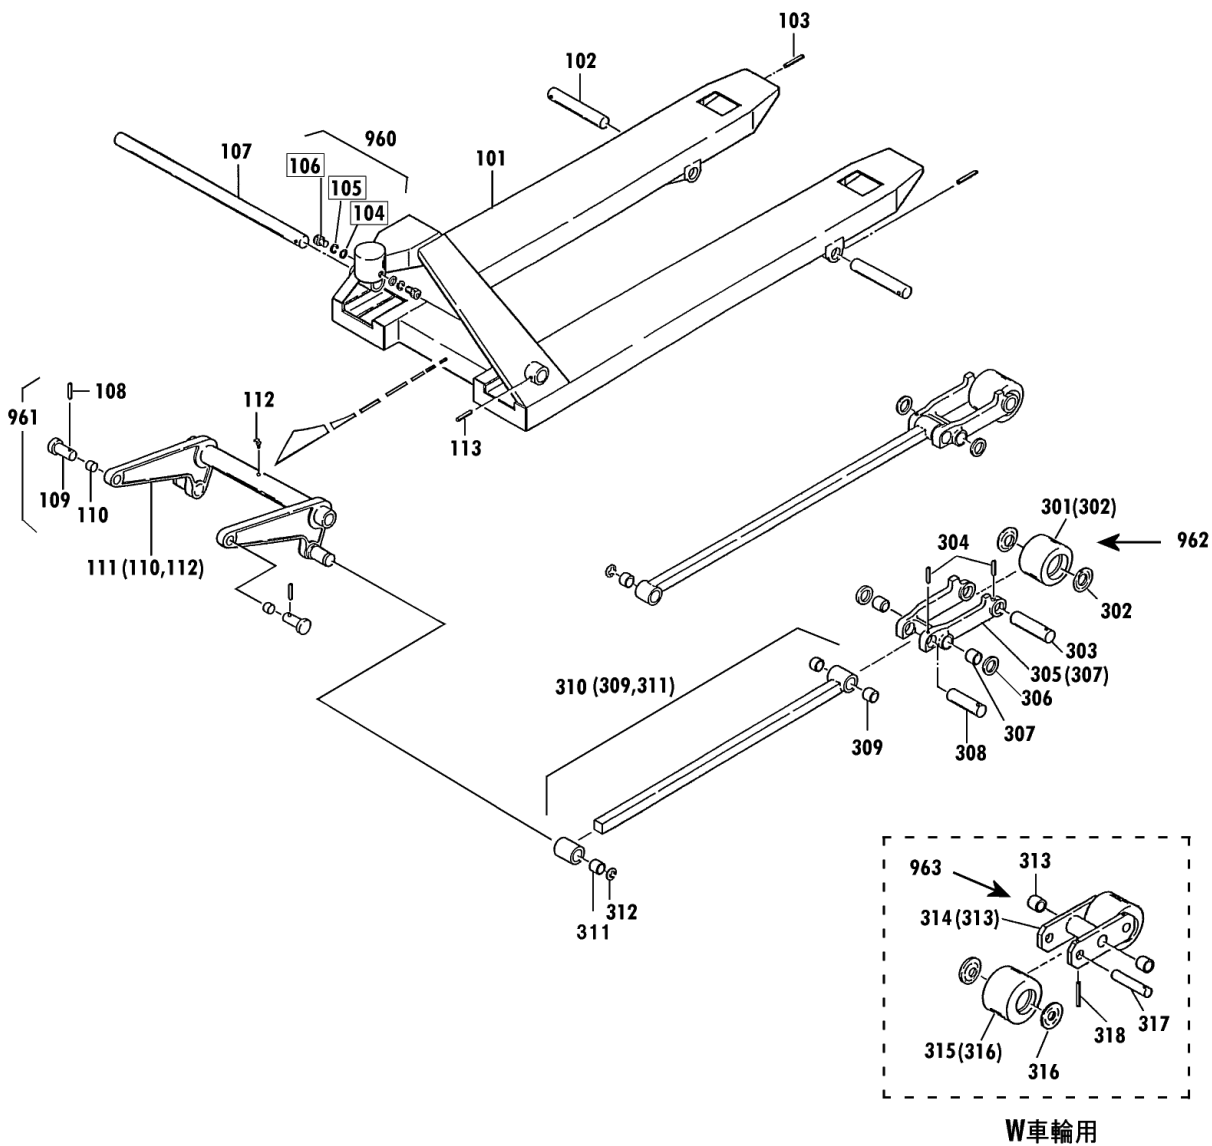

# 規格・低床

**00010-E 7~30**

2006年9月対応

セット部品は下記セットNo.で受注可です。  
 □枠の部品は単体受注不可です。  
 ()の部品は組込部品です。

セットNo.	構成部品
960	104~106
961	108~110
962	301~304
963	313~318

## CP-10M-85H Fig1.フレーム部

部品No.	部品名称	種類	員数	備考(I)	備考(II)
101	#フレームフック		1		E0-00051-E-101
102	アームピン		2		E0-00051-E-102
103	スプリングピン		2		E0-00051-E-103
107	クランクシャフト		1		E0-00051-E-107
108	スプリングピン		2		E0-00051-E-108
109	テーブルピン		2		E0-00051-E-109
110	ワッシャー・ドライブメット		2		E0-00051-E-110
111	クランクセット		1	(110,112)	E0-00051-E-111
112	クリスニップル		1		E0-00051-E-112
113	スプリングピン		1		E0-00051-E-113
301	ロードホイールセット(カラツキ)		2	(302)	E0-00051-E-301
302	ホイールキャップ(シヨウ)		4		E0-00051-E-302
303	ロードホイールシャフト		2		E0-00051-E-303
304	スプリングピン		4		E0-00051-E-304
305	アームSUB		2	(307)	E0-00051-E-305
306	アームカラー		4		E0-00051-E-306
307	ワッシャー・ドライブメット		4		E0-00051-E-307
308	アームピン		2		E0-00051-E-308
309	ワッシャー・ドライブメット		4		E0-00051-E-309
310	ピンセット		2	(309,311)	E0-00051-E-310
311	ワッシャー・ドライブメット		2		E0-00051-E-311
312	E-リング		2		E0-00051-E-312
960	ヘッドホルトセット		2	104-106	E0-00051-E-960
961	テーブルピンセット		2	108-110	E0-00051-E-961
962	ロードホイールシャフトツキセット		2	301-304	E0-00051-E-962

CP 規格・低床 2/2

**00010-E 7~30**

2006年9月対応

セット部品は下記セットNo.で受注可です。  
 □枠の部品は単体受注不可です。  
 ( )の部品は組込部品です。

セットNo.	構成部品
901	204~206, 210
902	210, 217~221
903	212, 233, 234
904	214~216
910	222~229
911	229, 230
912	248~254
913	243~247
920	201~210
921	210~216
922	201~221, 233, 234
930	265, 269
931	262~264
932	266~268
940	パーキングブレーキ
941	201~261, NC1
942	201~264, NC1
950	オイル
951	塗料(スプレー)